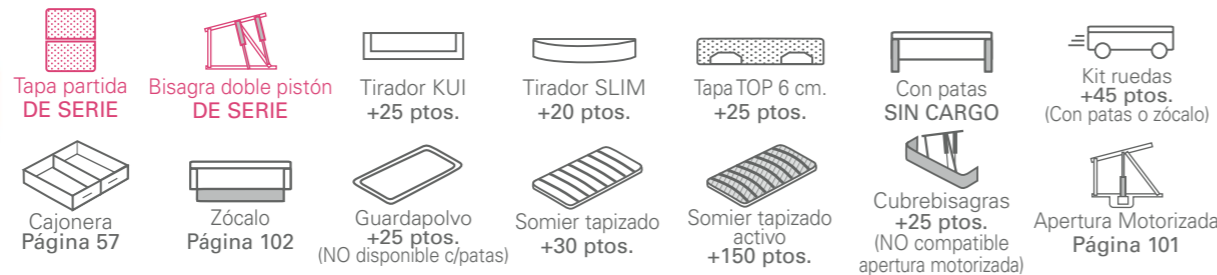

CANAPÉ TERUEL TAPA PARTIDA TAPIZADA 3D DE SERIE						INCREMENTO SOBRE TAPA 3D	
	120/135	140/150	160	180	200	S1	+ 25
180/190	679	700	711	766	795	S2	+ 40
200	692	711	737	781	811	S3	+ 50
210/220	785	803	830	846	872	S4	+ 65