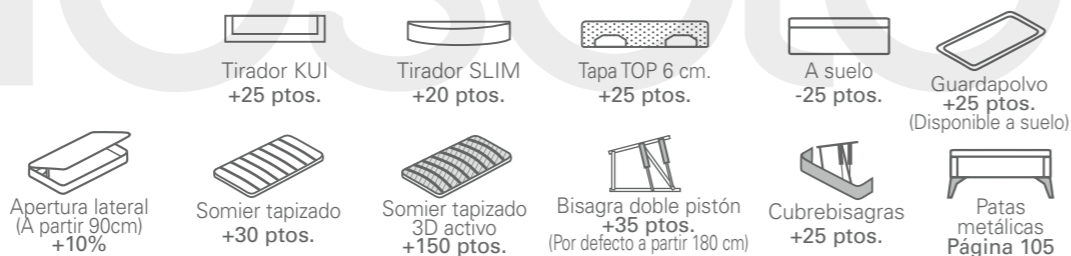

INCREMENTO SOBRE TAPA 3D

S1	+ 25
S2	+ 40
S3	+ 50
S4	+ 65