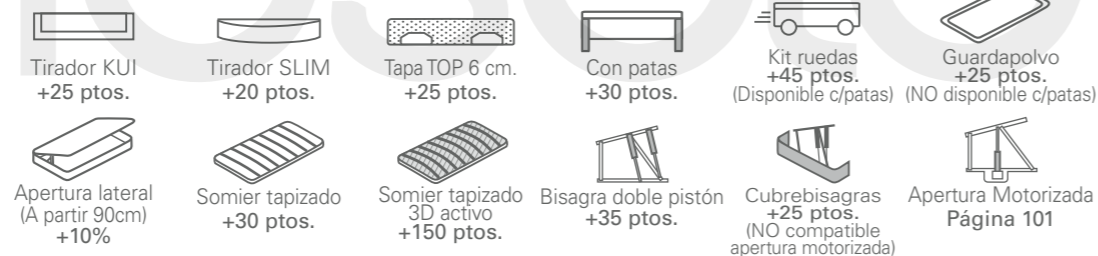

CANAPÉ GOYA STANDARD TAPA TAPIZADA 3D DE SERIE o SOMIER FIJO					
	90	105	135	140/150	160
180/190	469	490	527	546	570
200	482	504	543	562	586

INCREMENTO SOBRE TAPA 3D	
S1	+ 25
S2	+ 40
S3	+ 50
S4	+ 65