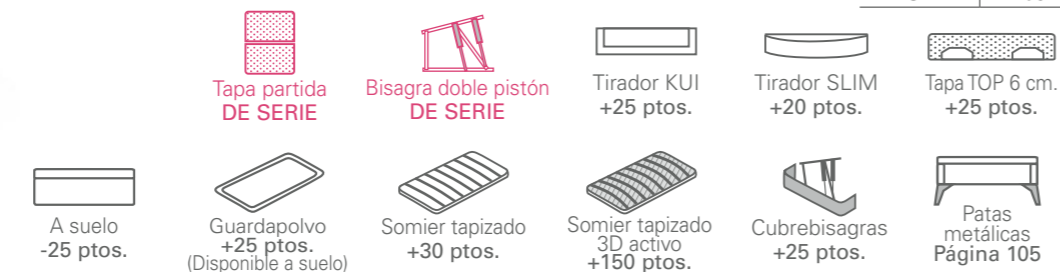

INCREMENTO SOBRE TAPA 3D

S1	+ 25
S2	+ 40
S3	+ 50
S4	+ 65

Filipo tapa partida

CANAPÉ FILIPO TAPA PARTIDA TAPIZADA 3D DE SERIE

	135	140/150	160	180	200
180/190	647	666	703	761	787
200	660	687	719	777	835

INCREMENTO SOBRE TAPA 3D

S1	+ 25
S2	+ 40
S3	+ 50
S4	+ 65

Cabezal JANINE tapizado BRUNEI 6
Canapé FILIPO madera acabado CAMBRIAN · Pata CARLA CROMO PLATA

±95 cm.

- 
34,0 ALTURA TOTAL
CON PATAS DE SERIE
- 
17,0 CAPACIDAD INTERIOR
- 
3,0 GROSOR ARCÓN