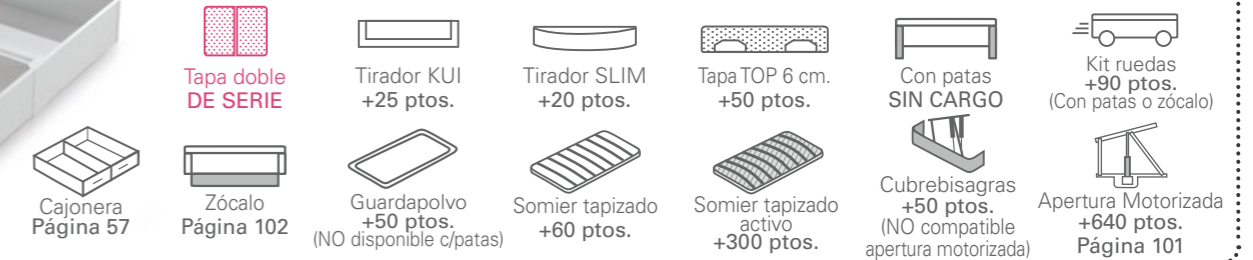

CANAPÉ TERUEL DUO TAPA TAPIZADA 3D DE SERIE o SOMIER FIJO				INCREMENTO SOBRE TAPA 3D	
	160	180	200	S1	+ 40
180/190	992	1012	1034	S2	+ 60
200	1012	1034	1066	S3	+ 80
210/220	1202	1224	1256	S4	+ 100