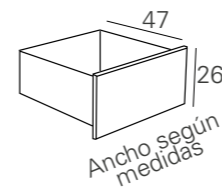

Condor incremento cajonera

Opción cajones tapizados + 50pts.

MEDIDAS	90	135	140	150	160	180
Puntos	230	276	286	286	294	314