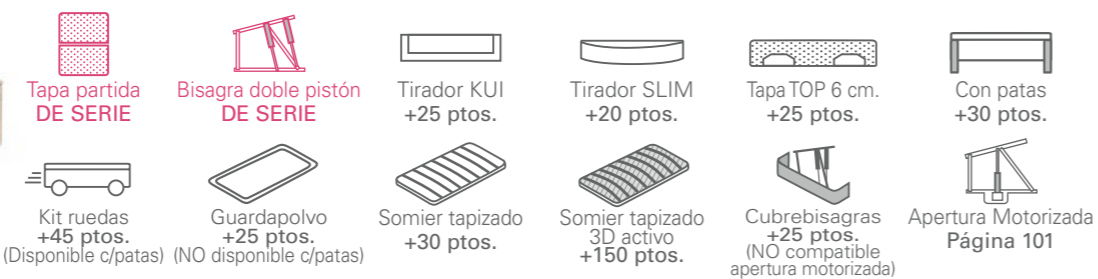

INCREMENTO SOBRE TAPA 3D	
S1	+ 25
S2	+ 40
S3	+ 50
S4	+ 65

Goya tapa partida

CANAPÉ GOYA TAPA PARTIDA TAPIZADA 3D DE SERIE					
	135	150	160	180	200
180/190	652	671	695	755	785
200	668	687	711	771	801

INCREMENTO SOBRE TAPA 3D	
S1	+ 25
S2	+ 40
S3	+ 50
S4	+ 65