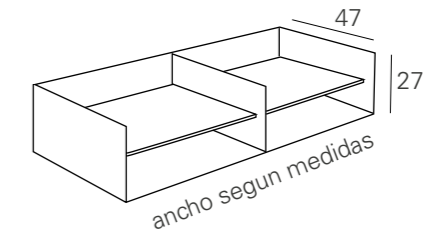

Teruel incremento zapatero (No disponible con apertura lateral)

MEDIDAS	90	135	140	150	160	180 DUO
Ancho cajón	1x75	2x60	2x60	2x67	2x67	2x75
PUNTOS	190	205	210	210	215	380