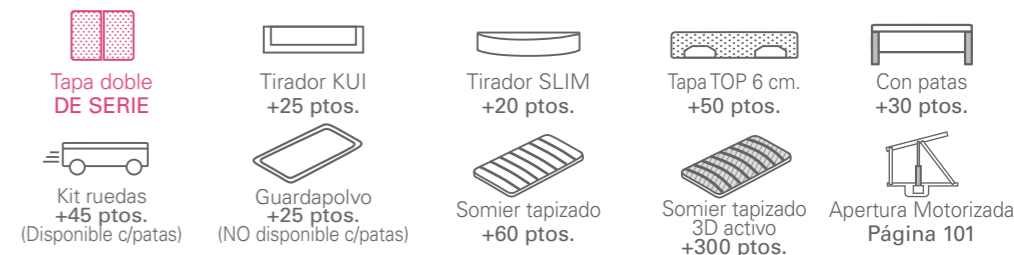

CANAPÉ GOYA TWIN TAPIZADA 3D DE SERIE o SOMIER FIJO					
	135	150	160	180	200
180/190	774	787	795	819	842
200	784	798	808	832	880

INCREMENTO SOBRE TAPA 3D	
S1	+ 25
S2	+ 40
S3	+ 50
S4	+ 65