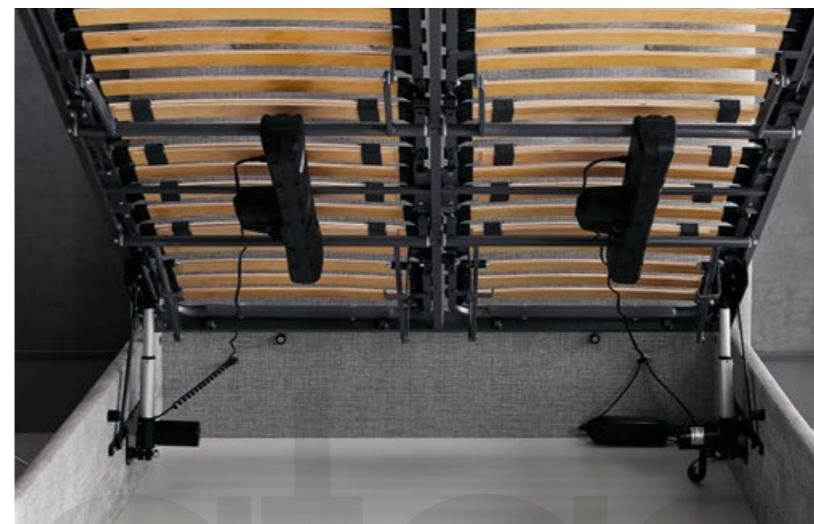

Sistema apertura motorizada

CON MANDO INÁLAMBRICO DE SERIE

- Compatible con apertura lateral en 90 / 105 / 135 / 150 / 160.
- Medidas especiales consultar con fábrica.
- Canapé ancho 80 / 90 / 105 / 135 / 150 - bisagra apertura 2 motores: **345 ptos.**
- Canapé ancho 160 / 180 / 200 - bisagra apertura 2 motores: **370 ptos.**
- Canapé DUO / TWIN - Bisagra apertura 4 motores: **640 ptos.**

Suplemento adicional apertura motorizada por Domótica (Alexa/Google Home): **+100 ptos.**