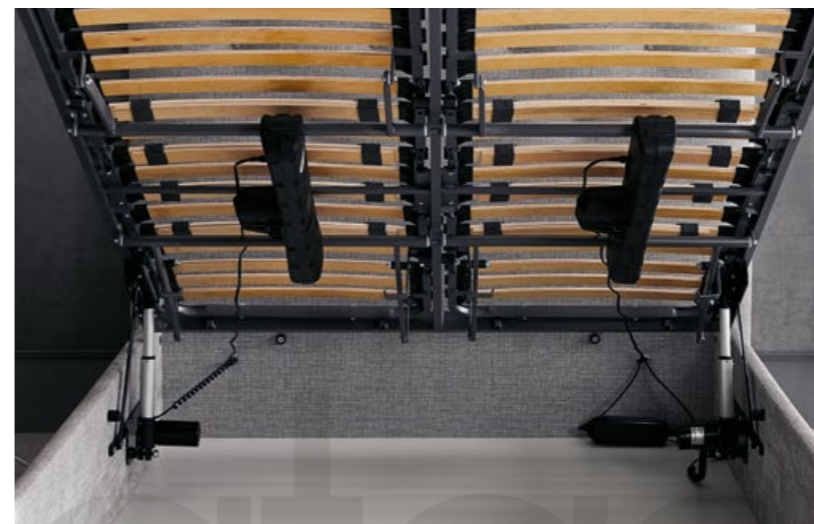

Sistema apertura motorizada

- Compatible con apertura lateral en 90 / 105 / 135 / 150 / 160.
- Medidas especiales consultar con fábrica.
- Canapé ancho 80 / 90 / 105 / 135 / 150 - bisagra apertura 2 motores: **345 ptos.**
- Canapé ancho 160 / 180 / 200 - bisagra apertura 2 motores: **370 ptos.**
- Canapé DUO / TWIN - Bisagra apertura 4 motores: **640 ptos.**

Suplemento adicional apertura motorizada por Domótica (Alexa/Google Home): **+100 ptos.**

CON MANDO INÁLAMBRICO DE SERIE

Tapa somier tapizado

Opción somier lamas tapizadas: **+30 ptos.** (Lamas no basculantes)
No disponible en modelo Elena, Basic, Ares, Ninfa, Condor, Tucán, Dingo, Amur, Rhin, Elba, Velia, Loira, Tigris y Obi.