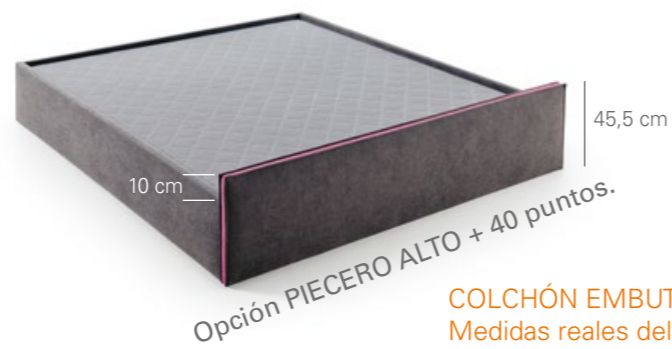

Kit ruedas
+45 ptos.
(Disponible con
zócalo)

Cubrebisagras
+25 ptos.
(NO compatible
apertura motorizada)

Apertura Motorizada
Página 97

Tigris standard

Canapé tapizado INDIGO 2 · Detalle LIDO 12

A suelo
DE SERIE

Tirador tela
DE SERIE

35,0
cm.
ALTURA
TOTAL

25,0
cm.
CAPACIDAD
INTERIOR

5,0
cm.
GROSOR
ARCÓN

Canapé STANDARD

Opción PIECERO ALTO + 40 puntos.

COLCHÓN EMBUTIDO
Medidas reales del canapé +10cm.
en ancho y largo