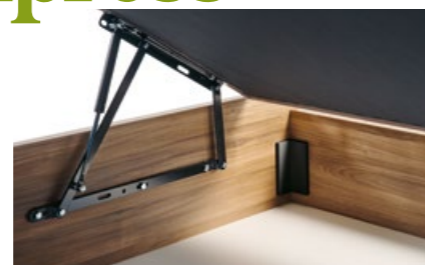

Sistema montaje express

Nuevo sistema de montaje más sencillo, rápido y resistente.
Patentado por SOLO PATAS S.L.

Disponibile para todos los modelos tapizado salvo modelo Olimpia.
Disponible para los modelos madera Dingo, Alce, Camel, Okapi, Condor y Tucán.