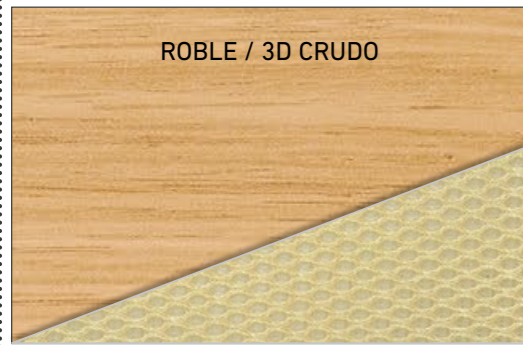

ROBLE / 3D CRUDO

Teruel · Venecia