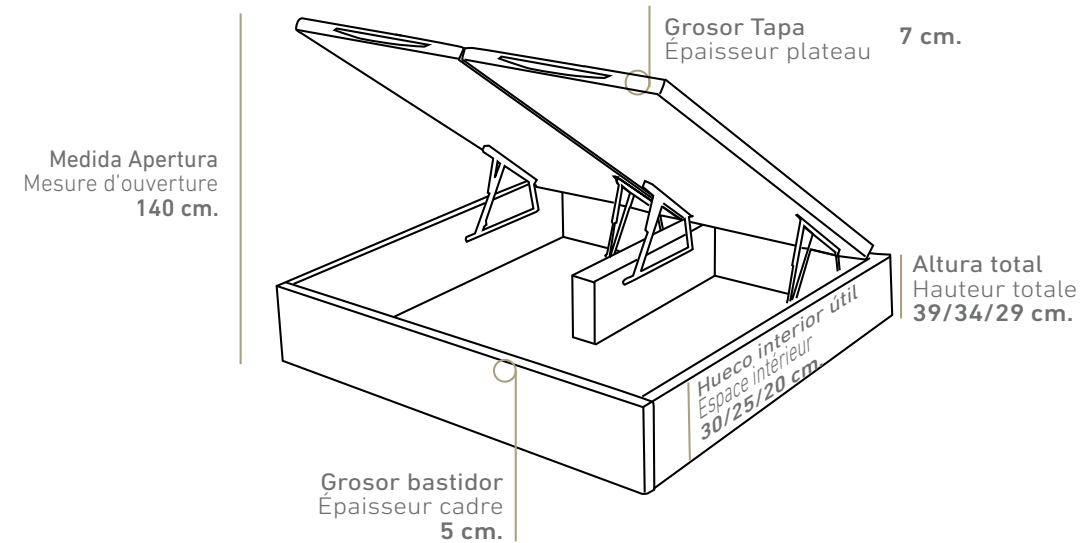

160	180	200
180	1400	1400	1568
190	1359	1359	1523
200	1414	1414	1584
210	1626	1626	1821
METRAJE TELA CLIENTE METRAGE TISSU CLIENT	5,40m.	5,40m.	5,60m.

Serie 1: +43 ptos. - Serie 2: +94 ptos.
Serie 3: +130 ptos. - Serie 4: +190 ptos.

GEMA 39

Altura total 39 cm.
Capacidad útil 30 cm.
Hauteur totale 39 cm.
Espace intérieur 30 cm.

GEMA 34

Altura total 34 cm.
Capacidad útil 25 cm.
Hauteur totale 34 cm.
Espace intérieur 25 cm.

GEMA 29

Altura total 29 cm.
Capacidad útil 20 cm.
Hauteur totale 29 cm.
Espace intérieur 20 cm.

EQUIPAMIENTO OPCIONAL ÉQUIPEMENT OPTIONNEL

- ILUMINACIÓN LED INTERIOR CANAPÉ (UNIDAD):
  LUMIÈRE LED INTERIEUR DU LIT COFFRE: (UNE UNITÉ)
  80 PTOS.
- ELEVACIÓN DE LA TAPA MOTORIZADA:
  ÉLEVATION DU PLATEAU MOTEUR ÉLECTRIQUE:
  620 PTOS.
- PLETINA DE UNIÓN DE CABECEROS:
  PLAQUE ASSEMBLAGE POUR TÊTE DE LIT:
  35 PTOS.
- TAPA PREMIUM PLUS (a partir de 135cm.):
  PLATEAU PREMIUM PLUS (a partir de 135 cm):
  260 PTOS.
- TAPA SPRING (Estructura nano muelles)
  Incrementa altura canapé en 4 cm.:
  PLATEAU SPRING (structure avec de micro ressort)
  Augmente la hauteur du canapé de 4 cm:
  480 PTOS.
- VÁLVULAS EXTERIORES DE AIREACIÓN:
  VALVES D'AÉRATION (4 UNITÉS):
  68 PTOS.

(EXPLICACIÓN DETALLADA EN EL INDICE DEL CATÁLOGO)
(EXPLICATION DÉTAILLÉE DANS L'INDEX DU CATALOGUE)

Vista lateral (Las medidas pueden variar ±1cm.)
Vue latérale (Les mesures peuvent varier de ±1 cm.)

GEMA

CANAPÉS TAPIZADOS
LITS COFFRES TAPISSÉS

Doble Mireia

3 Alturas / 3 Hauteurs: 39 - 34 - 29 cm.
(Altura total del canapé / Hauteur totale du lit coffre)

OPCIONES DE PATAS / OPTIONS DE PIEDS

LAS PATAS SE SUMINISTRARÁN EN JUEGOS DE 4 UND. / LES PIEDS SERONT LIVRÉES PAR 4 UNITÉS.

Jarama (Metálica / Metallique) Negro brillo Brillo Nogal Haya 52 ptos. Altura pata: 13,5 cm. Altura total canapé: 52,5 / 47,5 / 42,5 cm. Admite robot aspirador 52 ptos. Altura pata: 13,5 cm. Hauteur total lit coffre: 52,5 / 47,5 / 42,5 cm. Admet robot aspirateur	Mendel (Metálica / Metallique) Brillo Marrón Haya Nogal Niquel satinado Negro satinado 52 ptos. Altura pata: 12 cm. Altura total canapé: 51 / 46 / 41 cm. Admite robot aspirador 52 ptos. Altura pata: 12 cm. Hauteur total lit coffre: 51 / 46 / 41 cm. Admet robot aspirateur	Helsinki (Madera / Bois) BLANCO CAMBIAN CENIZA CEREZO MOZART TABACO WENGUE ROBLE NOGAL ARTICO CARBON NATURAL CEMENTO NUEZ SNOW NORDIC CONAC DKP 43 ptos. Altura pata: 10,5 cm. Altura total canapé: 49,5 / 44,5 / 39,5 cm. Admite robot aspirador 43 ptos. Altura pata: 10,5 cm. Hauteur total lit coffre: 49,5 / 44,5 / 39,5 cm. Admet robot aspirateur	Valeria (Madera / Bois) BLANCO CARBON NATURAL 214 ptos. Altura Zócalo: 5 cm. Altura total canapé: 44 / 39 / 34 cm. 214 ptos. Hauteur Socle: 5 cm. Hauteur total lit coffre: 44 / 39 / 34 cm.	Zócalo (Madera / Bois) BLANCO CARBON NATURAL
Paloma (Plástico / Plastique) 43 ptos. Altura pata: 3,5 cm. Altura total canapé: 42,5 / 37,5 / 32,5 cm. 43 ptos. Altura pata: 3,5 cm. Hauteur total lit coffre: 42,5 / 37,5 / 32,5 cm.	Opción sin patas (Option sans pieds (al suelo / au sol)) Sin incremento de puntos Sans augmentation de points	K2 (Metálica / Metallique) 57 ptos. Altura pata: 12 cm. Altura total canapé: 51 / 46 / 41 cm. Admite robot aspirador 57 ptos. Altura pata: 12 cm. Hauteur total lit coffre: 51 / 46 / 41 cm. Admet robot aspirateur	VELETA (Metálica / Metallique) 57 ptos. Altura pata: 12 cm. Altura total canapé: 51 / 46 / 41 cm. Admite robot aspirador 57 ptos. Altura pata: 12 cm. Hauteur total lit coffre: 51 / 46 / 41 cm. Admet robot aspirateur	

NOTA IMPORTANTE: INDICAR SIEMPRE EL MODELO DE PATA EN EL PEDIDO. / IMPORTANT: INDIQUEZ LE MODÈLE DE PIÈTEMENT LORS DU PASSAGE DE COMMANDE.

TIRADORES / POIGNÉES

(DE NO ESPECIFICAR EL COLOR DEL TIRADOR EN EL PEDIDO, SE COLOCARÁ EL QUE SE ESTIME EN FÁBRICA).
(DE NE L'ESPECIFIER DANS LA COMMANDE LE COLORIS DU POIGNÉE ON LE METTRA ESTIME PAR L'USINE).

Madera / Bois Blanco/Snow Coñac Roble Menta Mozart Cerezo Natural Lino Artico Nogal Nuez Estuco Wengué Plata Cemento Canasta Tabaco Ceniza Carbón Cambrian Nordic Dkp	Metálicos (Aluminio) Métallique (Aluminium) Donatello 60 ptos. / Juego Berini (60 cm.) 32 ptos. / Und. Da Vinci (40 cm.) 25 ptos. / Und. Mate Brillo Cobalto Blanco Oro

Otros / Autres

Carta 124 ptos.
(Tirador con rebaje en piecero)
(Poignée avec découpe au court pans pieds)

COLOCACIÓN PATAS DE REFUERZO