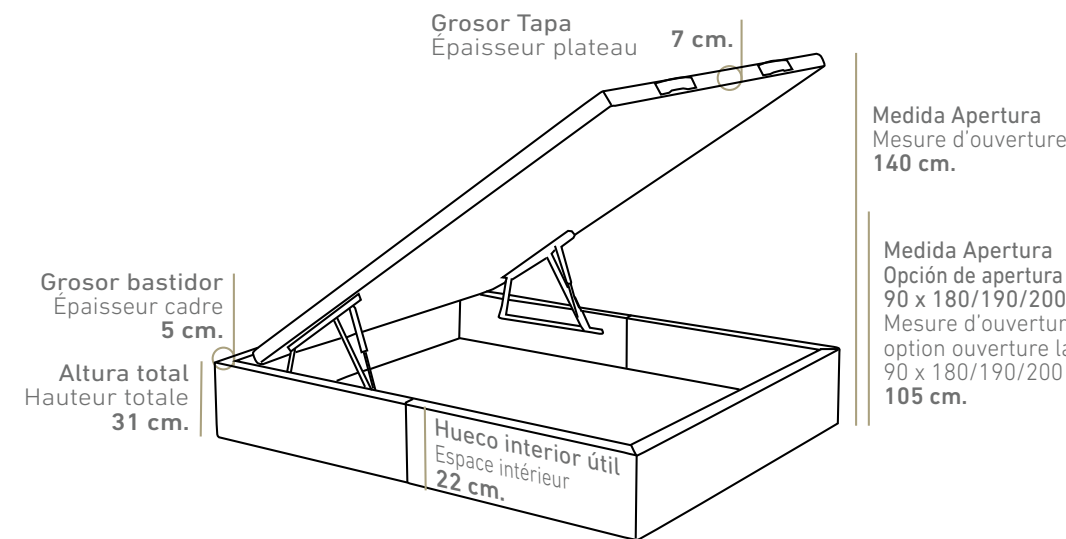

Serie 1: +43 ptos. - Serie 2: +94 ptos. - Serie 3: +130 ptos. - Serie 4: +190 ptos.

EQUIPAMIENTO OPCIONAL / ÉQUIPEMENT OPTIONNEL

BISAGRA DOBLE BOMBÍN (a partir de 135cm.) CHARNIÈRE DOUBLE VERIN À GAZ (a partir de 135cm.) 48 PTOS.	TAPA PREMIUM (a partir de 135cm.) PLATEAU PREMIUM (a partir de 135cm.) 75 PTOS. / NO ADMITE EN CANAPÉS DOBLES
ELEVACIÓN DE LA TAPA MOTORIZADA: ÉLÉVATION DU PLATEAU MOTEUR ÉLECTRIQUE: 511 PTOS. / 620 PTOS.	ILUMINACIÓN LED INTERIOR CANAPÉ (UNIDAD): LUMIÈRE LED INTERIEUR DU LIT COFFRE. (UNE UNITÉ) 80 PTOS.
PLETINA DE UNIÓN DE CABECEROS: PLAQUE ASSEMBLAGE POUR TÊTE DE LIT: 35 PTOS.	SISTEMA DE DESPLAZAMIENTO: (Altura total canapé 37 cm.) SYSTÈME DE DÉPLACEMENT: (Hauteur totale du canapé 37 cm.) 120 PUNTOS. / 240 PTOS.
TAPA PARTIDA DE SERIE EN 180/200: PLATEAU DIVISÉ STANDARD 180/200: 150 PTOS. / DE SERIE EN CANAPÉS DOBLES DE SERIE DANS MODÈLES DOUBLES.	
TAPA PREMIUM PLUS (a partir de 135cm.): PLATEAU PREMIUM PLUS (a partir de 135 cm.): 145 PTOS. / 260 PTOS.	
APERTURA LATERAL No admite bisagra doble bombín: OUVERTURE LATÉRALE: No admet charnière double verin: 86 PTOS. / NO ADMITE EN CANAPÉS DOBLES N'EST PAS ADMIS EN LIT COFFRE DOUBLE.	
TAPA SPRING (Estructura nano muelles) Incrementa altura canapé en 4 cm.: PLATEAU SPRING (structure avec de micro ressort) Augmente la hauteur du canapé de 4 cm.: 240 PTOS. / 480 PTOS.	

Vista lateral (Las medidas pueden variar ±1cm.)
Vue latérale (Les mesures peuvent varier de ±1 cm.)

(EXPLICACIÓN DETALLADA EN EL INDICE DEL CATÁLOGO)
(EXPLICATION DÉTAILLÉE DANS L'INDEX DU CATALOGUE)

SANDRA

CANAPÉS TAPIZADOS
LITS COFFRES TAPISSÉS

TAPIZADOS / TAPISSÉS

- ACABADOS EN LOS TEJIDOS QUE SE ENCUENTRAN EN NUESTROS MUESTRARIOS.
- DE NO ESPECIFICAR EL COLOR DEL 3D EN EL PEDIDO, SE COLOCARÁ EL QUE SE ESTIME EN FÁBRICA.
- FINITION TISSUS AU CHOIX SUR CATALOGUE D'ÉCHANTILLONS.
- SI LE CLIENT NE SPÉCIFIE PAS LE COLORIS 3D, L'USINE CHOISIRA LE COLORIS DE CELUI-CI.

OPCIONES DE PATAS / OPTIONS DE PIEDS

LAS PATAS SE SUMINISTRAN EN JUEGOS DE 4 UND. / LES PIEDS SERONT LIVRÉS PAR 4 UNITÉS.

Jarama (Metálica / Metallique) Negro brillo Brillo 52 ptos. Altura pata: 13,5 cm. Altura total canapé: 44,5 cm. Admite robot aspirador Nogal Haya 52 ptos. Hauteur pied: 13,5 cm. Hauteur total lit coffre: 44,5 cm. Admet robot aspirateur	Mendel (Metálica / Metallique) Brillo Marrón Haya Nogal Niquel satinado 52 ptos. Altura pata: 12 cm. Altura total canapé: 43 cm. Admite robot aspirador Negro satinado 52 ptos. Hauteur pied: 12 cm. Hauteur total lit coffre: 43 cm. Admet robot aspirateur	Helsinki (Madera / Bois) 43 ptos. Altura pata: 10,5 cm. Altura total canapé: 41,5 cm. Admite robot aspirador 43 ptos. Hauteur pied: 10,5 cm. Hauteur total lit coffre: 41,5 cm. Admet robot aspirateur	Valeria (Madera / Bois) 43 ptos. Altura pata: 10,5 cm. Altura total canapé: 41,5 cm. Admite robot aspirador 43 ptos. Hauteur pied: 10,5 cm. Hauteur total lit coffre: 41,5 cm. Admet robot aspirateur	Zócalo (Madera / Bois) Brillo / Brillant 214 ptos. Altura Zócalo: 5 cm. Altura total canapé: 36 cm. 214 ptos. Hauteur Socle: 5 cm. Hauteur total lit coffre: 36 cm.
Paloma (Plástico / Plastique) 43 ptos. Altura pata: 3,5 cm. Altura total canapé: 34,5 cm. Brillo / Brillant 43 ptos. Hauteur pied: 3,5 cm. Hauteur total lit coffre: 34,5 cm.	Opción sin patas Option sans pieds (al suelo / au sol) Sin incremento de puntos Sans augmentation de points	K2 (Metálica / Metallique) 57 ptos. Altura pata: 12 cm. Altura total canapé: 43 cm. Admite robot aspirador Negro / Noir 57 ptos. Hauteur pied: 12 cm. Hauteur total lit coffre: 43 cm. Admet robot aspirateur	VELETA (Metálica / Metallique) 57 ptos. Altura pata: 12 cm. Altura total canapé: 43 cm. Admite robot aspirador Negro / Noir 57 ptos. Hauteur pied: 12 cm. Hauteur total lit coffre: 43 cm. Admet robot aspirateur	

NOTA IMPORTANTE: INDICAR SIEMPRE EL MODELO DE PATA EN EL PEDIDO. / IMPORTANT: INDIQUEZ LE MODÈLE DE PIÈTEMENT LORS DU PASSAGE DE COMMANDE.

TIRADORES / POIGNÉES

(DE NO ESPECIFICAR EL COLOR DEL TIRADOR EN EL PEDIDO, SE COLOCARÁ EL QUE SE ESTIME EN FÁBRICA).
(DE NE L'ESPECIFIER DANS LA COMMANDE LE COLORIS DU POIGNÉE ON LE METTRA ESTIME PAR L'USINE).

Madera / Bois

Blanco/Snow	Coñac	Roble	Menta
Mozart	Cerezo	Natural	Lino
Ártico	Nogal	Nuez	Estuco
Wengué	Plata	Cemento	Canasta
Tabaco	Ceniza	Carbón	
Cambrian	Nordic	Dkp	

Metálicos (Aluminio) Métallique (Aluminium)