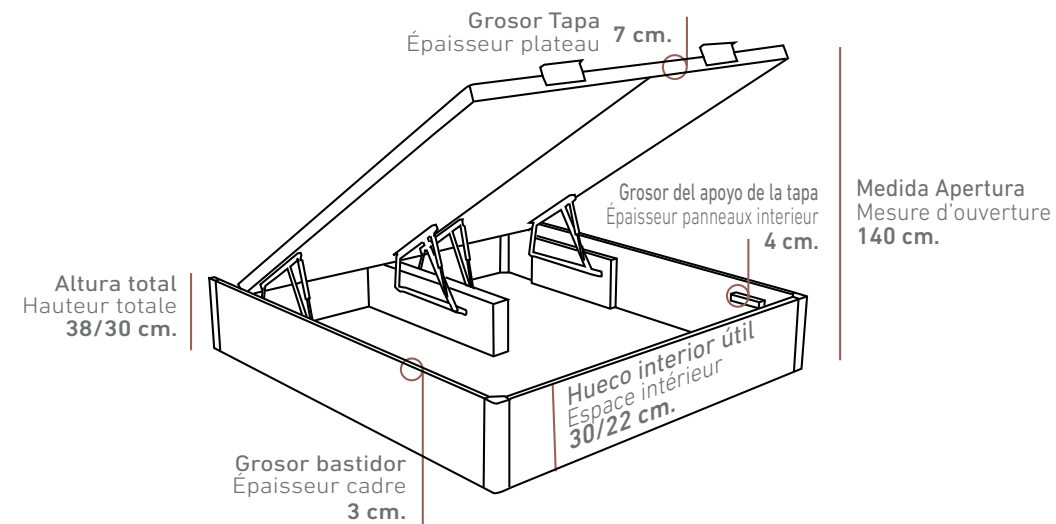

Medidas exterior del canapé aumenta: Ancho +13 cm. / Largo + 7 cm.
Vista lateral (Las medidas pueden variar ±1cm.)

Les mesures extérieures du lit coffre augmentent : Largeur +13 cm. / Longueur + 7 cm.
Vue latérale (Les mesures peuvent varier de ±1 cm.)

NOA

Doble Zaira

CANAPÉS DE MADERA
LITS COFFRES EN BOIS

2 Alturas / 2 Hauteurs: 38 - 30 cm.
(Altura total del canapé / Hauteur totale du lit coffre)

COLORES / COULEURS

ESTAN SON LAS COMBINACIONES DE SERIE DE LOS COLORES DE LAS MADERAS CON SU TAPA EN 3D. SALVO QUE SE ESPECIFIQUE OTRA COMBINACIÓN EN EL PEDIDO.
CE SONT LES COMBINAISONS DE SÉRIE DE COULEURS DES BOIS AVEC 3D. À MOINS D'AUTRE COMBINAISON EST SPÉCIFIÉE DANS LA COMMANDE.