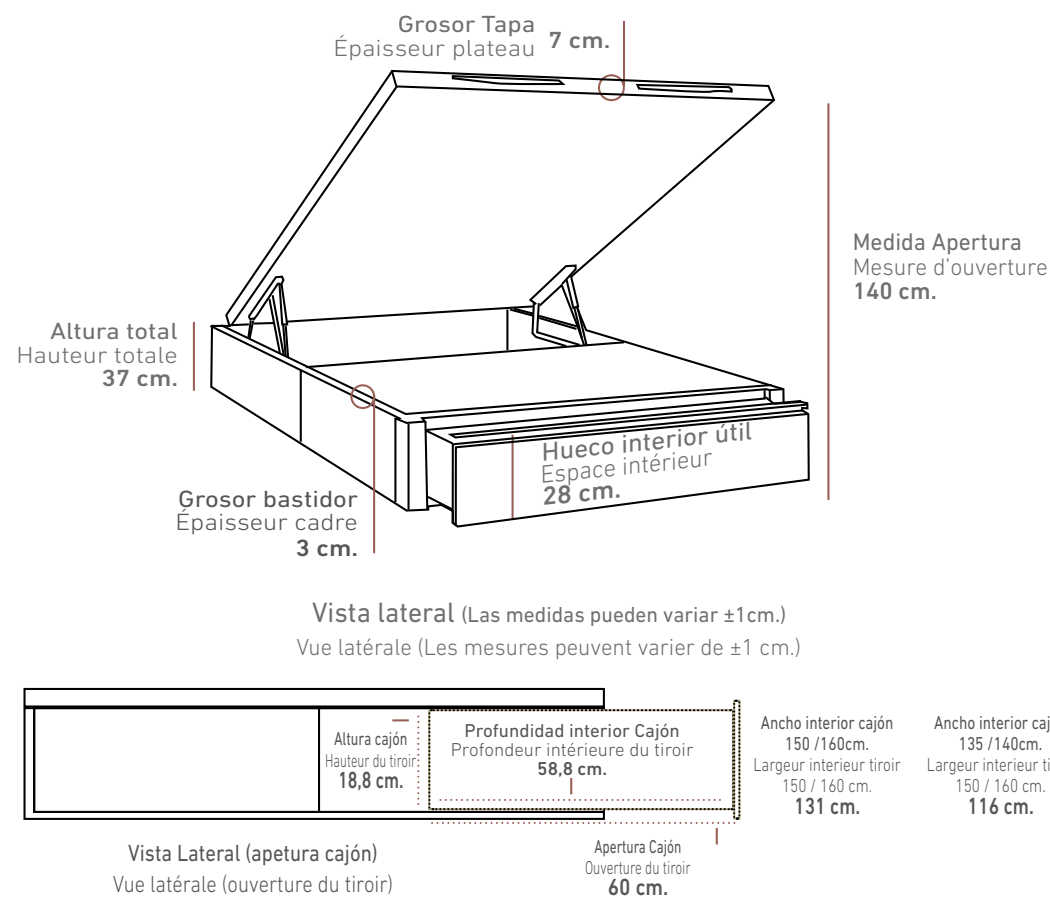

(EXPLICACIÓN DETALLADA EN EL INDICE DEL CATÁLOGO)
(EXPLICATION DÉTAILLÉE DANS L'INDEX DU CATALOGUE)

		SISTEMA DE DOBLE TAPA Y LARGUERO CENTRAL CORTO SYSTÈME DOUBLE PLATEAU ET LONG PANT CENTRAL COURT			
	135	140	150	160	
180	1351	1407	1407	1576	2377
190	1311	1366	1366	1530	2307
200	1364	1421	1421	1591	2400
210	1568	1634	1634	1830	2759
					180
					2377
					2404
					2500
					2875

INCREMENTO CANTO TAPA TAPIZADA / AUGMENTATION BORD DE PLATEAU:
Serie Básica: 0ptos. - Serie 1: +30ptos. - Serie 2: +47ptos. - Serie 3: +62ptos. - Serie 4: +90ptos.

NATALIA

CANAPÉS DE MADERA
LITS COFFRES EN BOIS

COLORES / COULEURS

ESTAN SON LAS COMBINACIONES DE SERIE DE LOS COLORES DE LAS MADERAS CON SU TAPA EN POLIPIEL + 3D. SALVO QUE SE ESPECIFIQUE OTRA COMBINACIÓN EN EL PEDIDO. CE SONT LES COMBINAISONS DE SÉRIE DE COULEURS DES BOIS AVEC BORD DU PLATEAU EN SIMILICUIR + 3D. À MOINS D'AUTRE COMBINAISON EST SPÉCIFIÉE DANS LA COMMANDE.

BLANCO Combinación de tapa: Polipiel Básico Blanco 3D Blanco	CAMBRIAN Combinación de tapa: Polipiel Básico Crema 3D Beig	TABACO Combinación de tapa: Polipiel Elfos Beig 3D Beig	MOZART Combinación de tapa: Polipiel Básico Blanco 3D Blanco	NOGAL Combinación de tapa: Polipiel Básico Chocolate 3D Chocolate	ÁRTICO Combinación de tapa: Polipiel Básico Blanco 3D Blanco

TIRADORES / POIGNÉES

(DE NO ESPECIFICAR EL COLOR DEL TIRADOR EN EL PEDIDO, SE COLOCARÁ EL QUE SE ESTIME EN FÁBRICA).
(DE NE L'ESPECIFIER DANS LA COMMANDE LE COLORIS DU POIGNÉE ON LE METTRA ESTIME PAR L'USINE).

Madera / Bois	Metálicos (Aluminio) / Métallique (Aluminium)
TEKOS (Tirador cajones / Poignée du tiroir)	

PATAS MACIZAS EN HAYA CON GROSOR DE 7 x 7 CM.
PIEDS EN HÊTRE MASSIF D'UNE ÉPAISSEUR DE 7 x 7 CM.