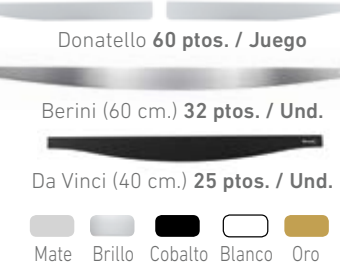

Madera / Bois

Otros / Autres

Andrea 124 ptos.
(Tirador con rebaje en piecero)
(Poignée avec découpe au court pans pieds)

Metálicos (Aluminio) Métallique (Aluminium)

OPCIONES DE PATAS / OPTIONS DE PIEDS

Pata al suelo
Altura total canapé 30 cm.
Pied au sol
Hauteur totale canapé 30 cm.