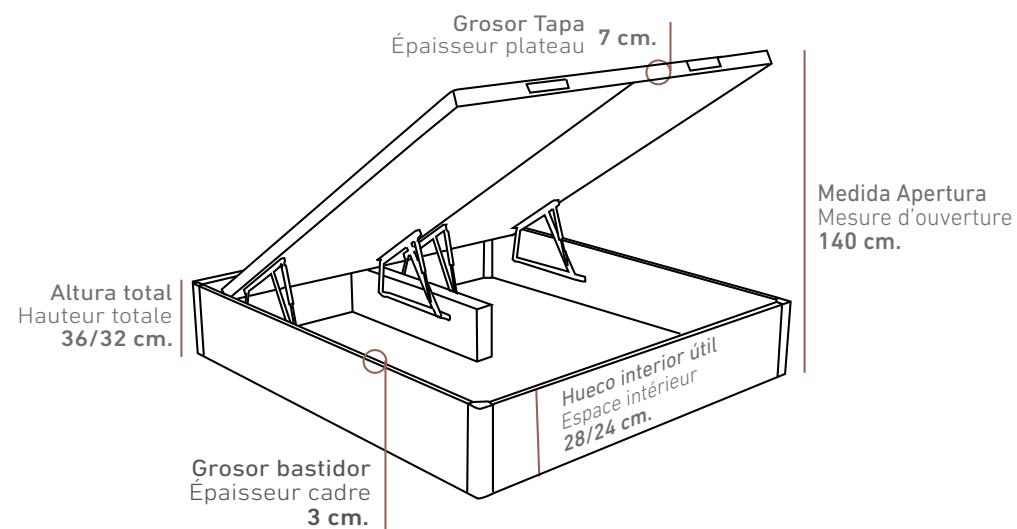

160	180	200
180	1193	1193	1336
190	1158	1158	1297
200	1204	1204	1349
210	1385	1385	1551

ALMA 36

Altura total 36 cm.
Capacidad útil 28 cm.
Hauteur totale 36 cm.
Espace intérieur 28 cm.

ALMA 32

Altura total 32 cm.
Capacidad útil 24 cm.
Hauteur totale 32 cm.
Espace intérieur 24 cm.

INCREMENTO CANTO TAPA TAPIZADA / AUGMENTATION BORD DE PLATEAU:
Serie Básica: 124ptos. - Serie 1: +184ptos. - Serie 2: +218ptos. - Serie 3: +248ptos. - Serie 4: +304ptos.

ESPECIFICAR ALTURA EN EL PEDIDO
PRÉCISER LA HAUTEUR DANS LA COMMANDE

EQUIPAMIENTO OPCIONAL / ÉQUIPEMENT OPTIONNEL

CANTO TAPA TAPIZADO POLIPIEL O TELA
BORD DU PLATEAU SIMILICUIR
VER TABLA / VOIR TABLE.

VÁLVULAS EXTERIORES DE AIREACIÓN
VALVES D'AÉRATION (4 UNITÉS)
68 PTOS.

3D ANTIDESLIZANTE
3D ANTIDÉRAPANT
70 PTOS.

ILUMINACIÓN LED INTERIOR CANAPÉ (UNIDAD):
LUMIÈRE LED INTERIEUR DU LIT COFFRE. (UNE UNITÉ)
80 PTOS.

TAPA SPRING (Estructura nano muelles)
Incrementa altura canapé en 4 cm.:
PLATEAU SPRING (structure avec de micro ressort)
Augmente la hauteur du canapé de 4 cm.
480 PTOS.

ELEVACIÓN DE LA TAPA MOTORIZADA:
ELÉVATION DU PLATEAU MOTEUR ÉLECTRIQUE:
620 PTOS.

TAPA PREMIUM PLUS (a partir de 135cm.)
PLATEAU PREMIUM PLUS (a partir de 135 cm):
260 PTOS.

PLETINA DE UNIÓN DE CABECEROS:
PLAQUE ASSEMBLAGE POUR TÊTE DE LIT:
35 PTOS.

GOMA AL SUELO
GOMME AU SOL
70 PTOS.

(EXPLICACIÓN DETALLADA EN EL ÍNDICE DEL CATÁLOGO)
(EXPLICATION DÉTAILLÉE DANS L'INDEX DU CATALOGUE)

Vista lateral (Las medidas pueden variar ±1cm.)
Vue latérale (Les mesures peuvent varier de ±1 cm.)

ALMA

Doble Paula

CANAPÉS DE MADERA
LITS COFFRES EN BOIS

2 Alturas / 2 Hauteurs: 36 - 32 cm.
(Altura total del canapé / Hauteur totale du lit coffre)

COLORES / COULEURS

ESTAN SON LAS COMBINACIONES DE SERIE DE LOS COLORES DE LAS MADERAS CON SU TAPA EN 3D. SALVO QUE SE ESPECIFIQUE OTRA COMBINACIÓN EN EL PEDIDO.
CE SONT LES COMBINAISONS DE SÉRIE DE COULEURS DES BOIS AVEC 3D. À MOINS D'AUTRE COMBINAISON EST SPÉCIFIÉE DANS LA COMMANDE.