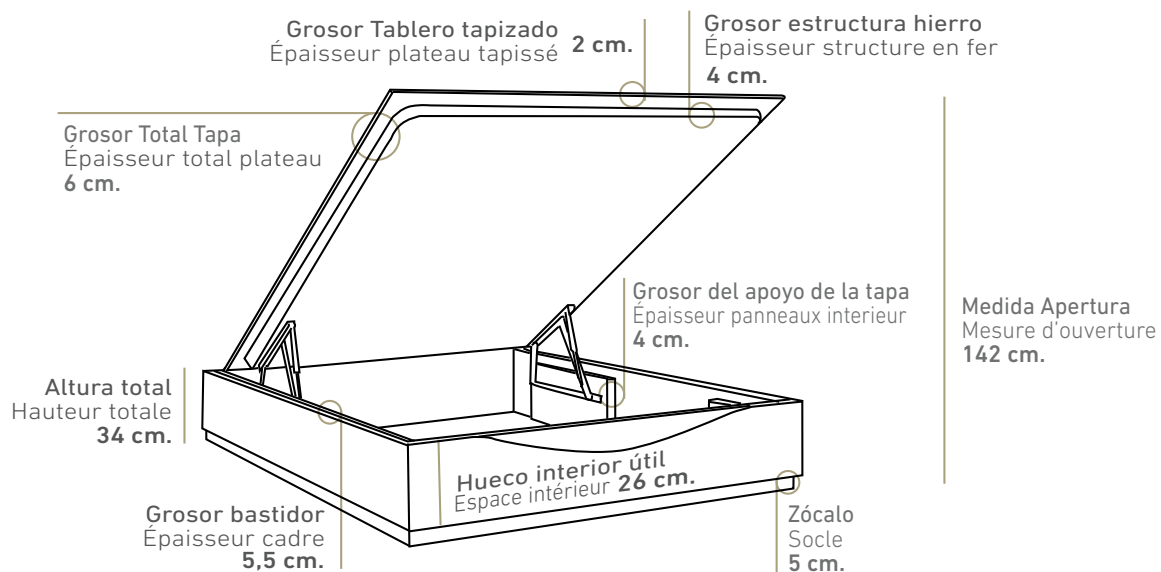

LOS IMPORTES DE PUNTOS QUE VAN SUBRAYADOS EN EL EQUIPAMIENTO OPCIONAL SON PARA LAS MEDIDAS DE CANAPÉS DOBLES (160,180 y 200 DE ANCHO).

LES VALEURS DE POINTS SOULIGNÉES DANS LES ÉQUIPEMENTS EN OPTION CORRESPONDENT AUX MESURES DOUBLES (160, 180 ET 200 DE LARGE).

CARACTERÍSTICAS

- Acabados en los colores de MELAMINA que se encuentran en nuestro muestrario.
- Fondo del canapé fabricado en tablero de 10 mm.
- Estructura exterior del canapé fabricada en tablero MELAMÍNICO de 30 mm.
- Interior del canapé en MELAMINA.

CARACTÉRISTIQUES

- Finition coloris Mélamine qui se trouvent sur notre catalogue d'échantillons.
- Fond du lit coffre fabriqué en panneaux de 10 mm.
- Structure extérieure en panneaux de particules mélamine de 30 mm.
- Intérieur du lit coffre en MÉLAMINE.

LOLA 34

Altura total / Hauteur totale 34 cm.
Capacidad útil / Espace intérieur 26 cm.

	90	105	120	135	140	150	160
180	1088	1112	1160	1160	1208	1208	1353
190	<u>1056</u>	<u>1079</u>	<u>1126</u>	<u>1126</u>	<u>1173</u>	<u>1173</u>	<u>1314</u>
200	1098	1123	1171	1171	1220	1220	1367
210	1263	1291	1347	1347	1403	1403	1572
METRAJE TELA CLIENTE MÉTRAGE TISSU CLIENT	3,40m.	3,50m.	3,70m.	3,80m.	3,90m.	4,00m.	4,10m.

LOLA DOBLE

SISTEMA DE DOBLE TAPA Y LARGUERO CENTRAL CORTO
SYSTÈME DOUBLE PLATEAU ET LONG PANT CENTRAL COURT

	160	180	200
1936	1936	1936	1979
1880	<u>1880</u>	<u>1880</u>	<u>1921</u>
1955	1955	1955	1998
2248	2248	2248	2298
	4,80m.	5,10m.	5,40m.

Serie 1: +43ptos. - Serie 2: +94ptos. - Serie 3: +130ptos. - Serie 4: +190ptos.

Vista lateral (Las medidas pueden variar ±1cm.)
Vue latérale (Les mesures peuvent varier de ±1 cm.)

LOLA

CANAPÉS TAPIZADOS

LITS COFFRES TAPISSÉS

TAPIZADOS / TAPISSÉS

- ACABADOS EN LOS TEJIDOS QUE SE ENCUENTRAN EN NUESTROS MUESTRARIOS. DE NO ESPECIFICAR EL COLOR DEL 3D EN EL PEDIDO, SE COLOCARÁ EL QUE SE ESTIME EN FÁBRICA.
- FINITION TISSU AU CHOIX SUR CATALOGUE D'ÉCHANTILLONS. SI LE CLIENT NE SPÉCIE PAS LE COLORIS 3D, L'USINE CHOISIRA LE COLORIS DE CELUI-CI.

COLORES / COULEURS

BLANCO

CAMBRIAN

COÑAC

ÁRTICO

MOZART

TABACO

NUEZ

DKP

NOGAL

NORDIC

SNOW

NATURAL

CARBÓN

CANASTA