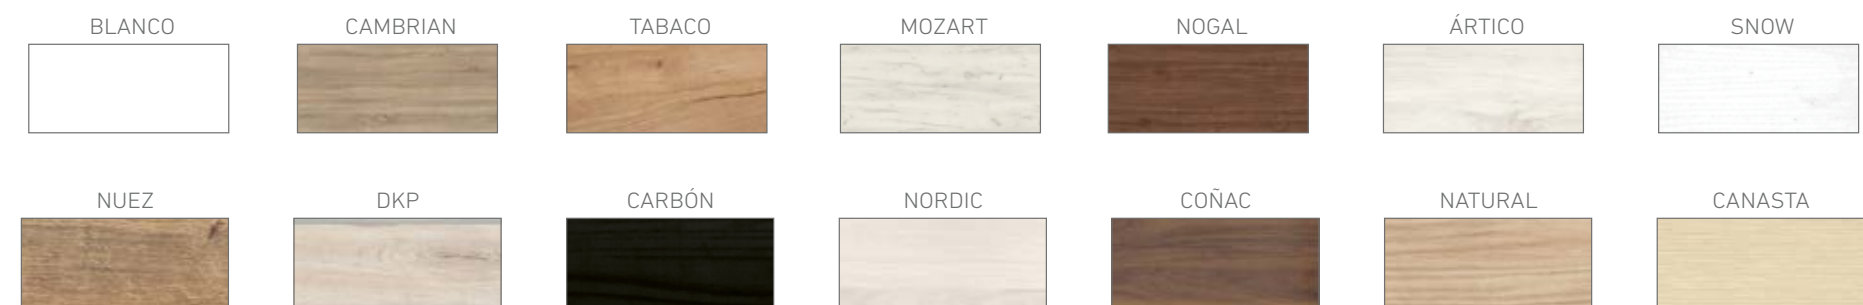

LEIRE

Doble Gloria

CANAPÉS DE MADERA

LITS COFFRES EN BOIS

2 Alturas / 2 Hauteurs: 39 - 31 cm.
(Altura total del canapé / Hauteur totale du lit coffre)

COLORES / COULEURS

ESTAN SON LAS COMBINACIONES DE SERIE DE LOS COLORES DE LAS MADERAS. SALVO QUE SE ESPECIFIQUE OTRA COMBINACIÓN EN EL PEDIDO.
CE SONT LES COMBINAISONS DE SÉRIE DE COULEURS DES BOIS. À MOINS D'AUTRE COMBINAISON EST SPÉCIFIÉE DANS LA COMMANDE.