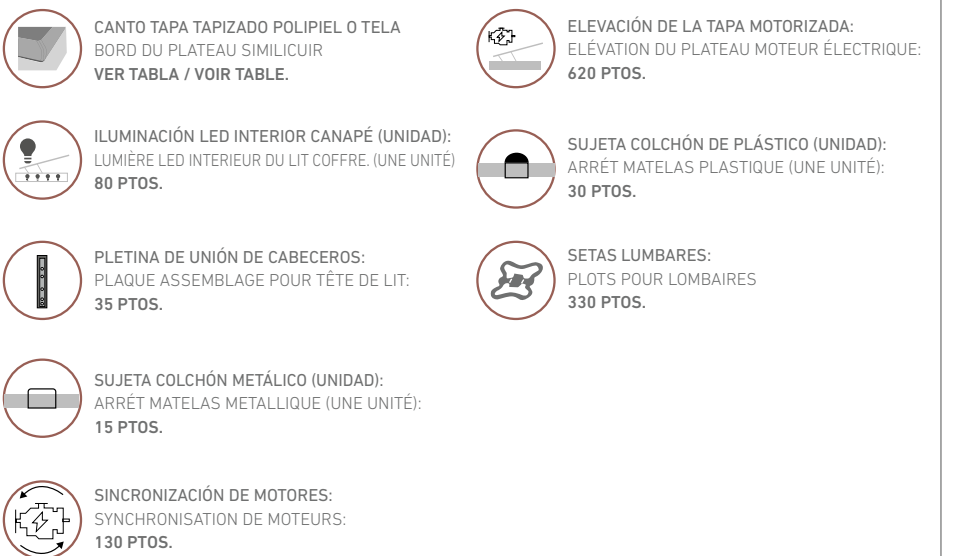

EQUIPAMIENTO OPCIONAL / ÉQUIPEMENT OPTIONNEL

Vista lateral (Las medidas pueden variar ±1cm.)

Vue latérale (Les mesures peuvent varier de ±1 cm.)

AITANA

Doble Zara

CANAPÉS DE MADERA

LITS COFFRES EN BOIS

2 Alturas / 2 Hauteurs: 39 - 35 cm.

(Altura total del canapé / Hauteur totale du lit coffre)

COLORES / COULEURS

ESTAN SON LAS COMBINACIONES DE SERIE DE LOS COLORES DE LAS MADERAS. SALVO QUE SE ESPECIFIQUE OTRA COMBINACIÓN EN EL PEDIDO.
CE SONT LES COMBINAISONS DE SÉRIE DE COULEURS DES BOIS. À MOINS D'AUTRE COMBINAISON EST SPÉCIFIÉE DANS LA COMMANDE.