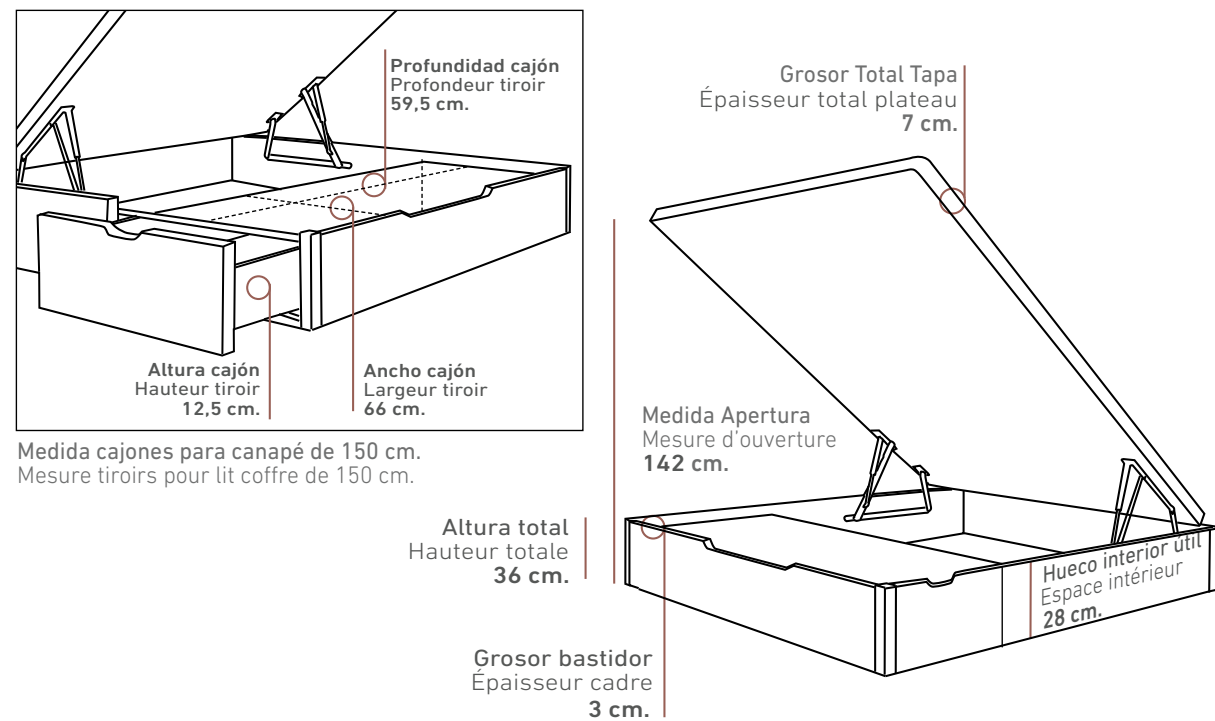

LOS IMPORTES DE PUNTOS QUE VAN SUBRAYADOS EN EL EQUIPAMIENTO OPCIONAL SON PARA LAS MEDIDAS DE CANAPÉS DOBLES (160, 180 y 200 DE ANCHO).

LES VALEURS DE POINTS SOULIGNÉES DANS LES ÉQUIPEMENTS EN OPTION CORRESPONDENT AUX MESURES DOUBLES (160, 180 ET 200 DE LARGE).

GALA 36

Altura total / Hauteur totale 36 cm.
Capacidad útil / Espace intérieur 28 cm.

	90	105	120	135	140	150	160
180	997	1012	1044	1044	1075	1075	1170
190	976	991	1022	1022	1052	1052	1144
200	1004	1019	1051	1051	1083	1083	1178
210	1111	1129	1165	1165	1202	1202	1311

INCREMENTO CANTO TAPA TAPIZADA / AUGMENTATION BORD DE PLATEAU:
Serie Básica: 62ptos. - Serie 1: +92ptos. - Serie 2: +109ptos.
Serie 3: +124ptos. - Serie 4: +152ptos.

GALA DOBLE

SISTEMA DE DOBLE TAPA Y LARGUERO CENTRAL CORTO
SYSTÈME DOUBLE PLATEAU ET LONG PANT CENTRAL COURT

	160	180	200
1686	1686	1843	
1648	1648	1801	
1699	1699	1857	
1897	1897	2079	

INCREMENTO CANTO DOBLE TAPA TAPIZADA
AUGMENTATION BORD DE PLATEAU DOUBLE:
Serie Básica: 124ptos. - Serie 1: +184ptos.
Serie 2: +218ptos. - Serie 3: +248ptos.
Serie 4: +304ptos.

Vista lateral (Las medidas pueden variar ±1cm.)

Las medidas de 90 y 105 cm. de ancho se fabrican con 1 cajón, imprescindible indicar la apertura del cajón vista de frente.

Vue latérale (Les mesures peuvent varier de ±1 cm.)

Les mesures en 90 et 105 cm. de large seront fabriquées avec 1 tiroir, essentiel d'indiquer à la commande, le côté sur lequel devra aller le tiroir (gauche ou droite) toujours avec vue face au mur.

GALA

CANAPÉS DE MADERA

LITS COFFRES EN BOIS

COLORES / COULEURS

ESTAS SON LAS COMBINACIONES DE SERIE DE LOS COLORES DE LAS MADERAS CON SU TAPA EN 3D. SALVO QUE SE ESPECIFIQUE OTRA COMBINACIÓN EN EL PEDIDO. CE SONT LES COMBINAISONS DE SÉRIE DE COULEURS DES BOIS AVEC 3D. À MOINS D'AUTRE COMBINAISON EST SPÉCIFIÉE DANS LA COMMANDE.