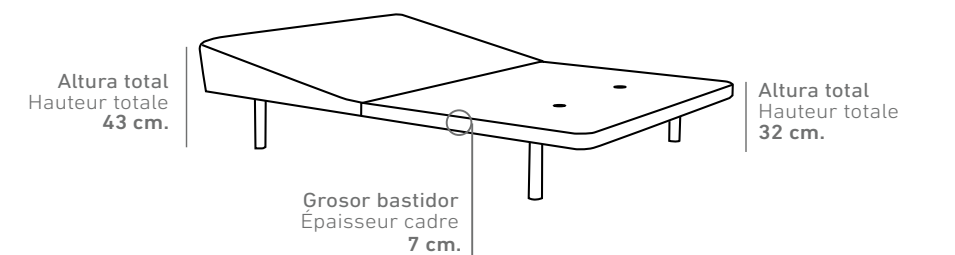

Vista lateral (Las medidas pueden variar ±1cm.)
Vue latérale (Les mesures peuvent varier de ±1 cm.)