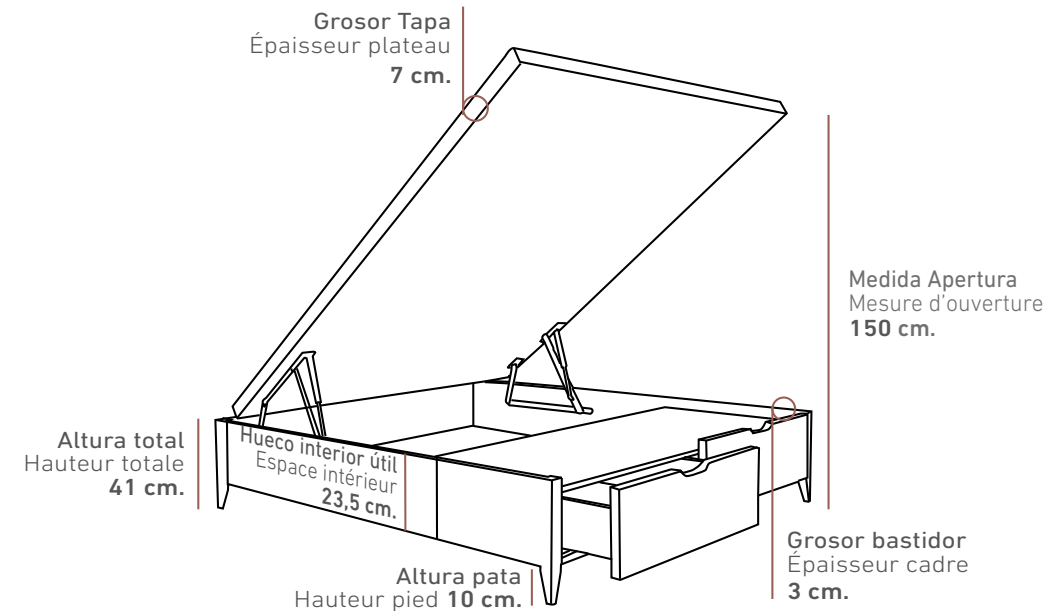

160	180	200
1686	1686	1843	
1648	1648	1801	
1699	1699	1857	
1897	1897	2079	

INCREMENTO CANTO DOBLE TAPA TAPIZADA
AUGMENTATION BORD DE PLATEAU DOUBLE:
Serie Básica: 124ptos. - Serie 1: +184ptos.
Serie 2: +218ptos. - Serie 3: +248ptos.
Serie 4: +304ptos.

EQUIPAMIENTO OPCIONAL / ÉQUIPEMENT OPTIONNEL

- CANTO TAPA TAPIZADO POLIPIEL O TELA / BORD DU PLATEAU SIMILICUIR / VER TABLA / VOIR TABLE.
- BISAGRA DOBLE BOMBÍN (a partir de 135cm.) / CHARNIÈRE DOUBLE VERIN À GAZ (a partir de 135cm.) / 48 PTOS. / **NO ADMITE EN CANAPÉS DOBLES** / N'EST PAS ADMIS EN LIT COFFRE DOUBLE.
- TAPA PREMIUM (a partir de 135cm.) / PLATEAU PREMIUM (a partir de 135cm.) / 75 PTOS. / **NO ADMITE EN CANAPÉS DOBLES** / N'EST PAS ADMIS EN LIT COFFRE DOUBLE.
- TAPA PREMIUM PLUS (a partir de 135cm.) / PLATEAU PREMIUM PLUS (a partir de 135 cm.) / 145 PTOS. / 260 PTOS.
- PLETINA DE UNIÓN DE CABECEROS: / PLAQUE ASSEMBLAGE POUR TÊTE DE LIT: / 35 PTOS.
- VÁLVULAS EXTERIORES DE AIREACIÓN / VALVES D'AÉRATION (4 UNITÉS) / 34 PTOS. / 68 PTOS.
- ILUMINACIÓN LED INTERIOR CANAPÉ (UNIDAD): / LUMIÈRE LED INTERIEUR DU LIT COFFRE. (UNE UNITÉ) / 80 PTOS.
- TAPA PARTIDA: / PLATEAU DIVISÉ: / 150 PTOS. / **DE SERIE EN CANAPÉS DOBLES** / DE SÉRIE DANS MODÈLES DOUBLES.

LOS IMPORTES DE PUNTOS QUE VAN SUBRAYADOS EN EL EQUIPAMIENTO OPCIONAL SON PARA LAS MEDIDAS DE CANAPÉS DOBLES (160,180 y 200 DE ANCHO).

LES VALEURS DE POINTS SOULIGNÉES DANS LES ÉQUIPEMENTS EN OPTION CORRESPONDENT AUX MESURES DOUBLES (160, 180 ET 200 DE LARGE).