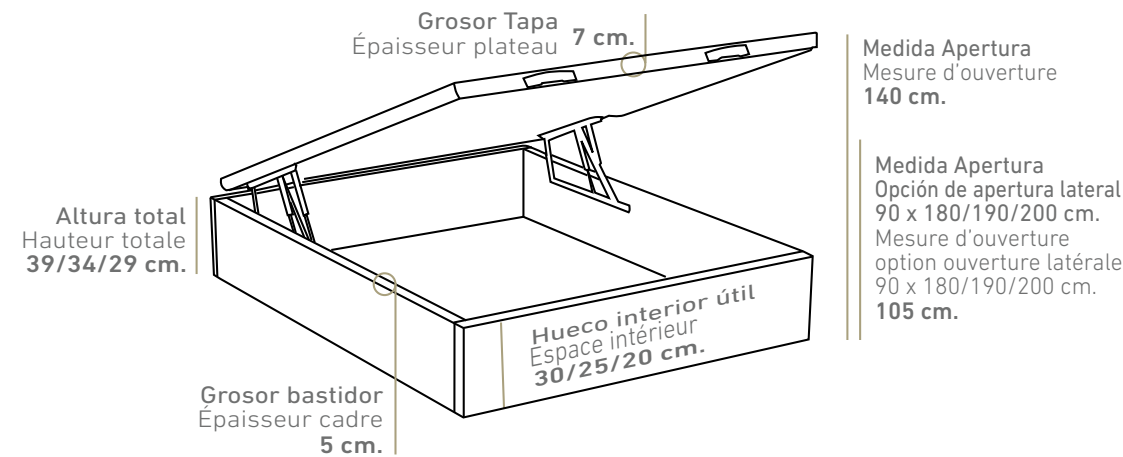

(EXPLICACIÓN DETALLADA EN EL ÍNDICE DEL CATÁLOGO)
(EXPLICATION DÉTAILLÉE DANS L'INDEX DU CATALOGUE)

CARACTERÍSTICAS

- Acabados en los tejidos que se encuentren en nuestro muestrario.
- Fondo del canapé fabricado en tablero de 16 mm.
- Estructura interior fabricada en tablero de partículas de 16 mm.
- Interior del canapé en MELAMINA.

CARACTÉRISTIQUES

- Finition tissus au choix sur catalogue d'échantillons.
- Fond du lit coffre fabriqué en panneaux de 16 mm.
- Structure intérieure fabriqué en panneaux de particules de 16 mm.
- Intérieur du lit coffre en MÉLAMINE.

BLANCA 39

Altura total 39 cm.
Capacidad útil 30 cm.
Hauteur totale 39 cm.
Espace intérieur 30 cm.

BLANCA 34

Altura total 34 cm.
Capacidad útil 25 cm.
Hauteur totale 34 cm.
Espace intérieur 25 cm.

BLANCA 29

Altura total 29 cm.
Capacidad útil 20 cm.
Hauteur totale 29 cm.
Espace intérieur 20 cm.

	90	105	120	135	140	150	160
180	865	884	922	922	961	961	1076
190	839	858	895	895	933	933	1045
200	873	892	931	931	970	970	1086
210	1004	1026	1071	1071	1115	1115	1249
METRAJE TELA CLIENTE MÉTRAGE TISSU CLIENT	3,60m.	3,60m.	3,95m.	3,95m.	4,25m.	4,25m.	4,35m.

Serie 1: +43 ptos. - Serie 2: +94 ptos. - Serie 3: +130 ptos. - Serie 4: +190 ptos.

ESPECIFICAR ALTURA EN EL PEDIDO
PRÉCISER LA HAUTEUR DANS LA COMMANDE

BLANCA DOBLE (BÁRBARA): Ver en pag. 12

Vista lateral (Las medidas pueden variar ±1cm.)
Vue latérale (Les mesures peuvent varier de ±1 cm.)

BLANCA | CANAPÉS TAPIZADOS

LITS COFFRES TAPISSÉS

3 Alturas / 3 Hauteurs: 39 - 34 - 29 cm.
(Altura total del canapé / Hauteur totale du lit coffre)