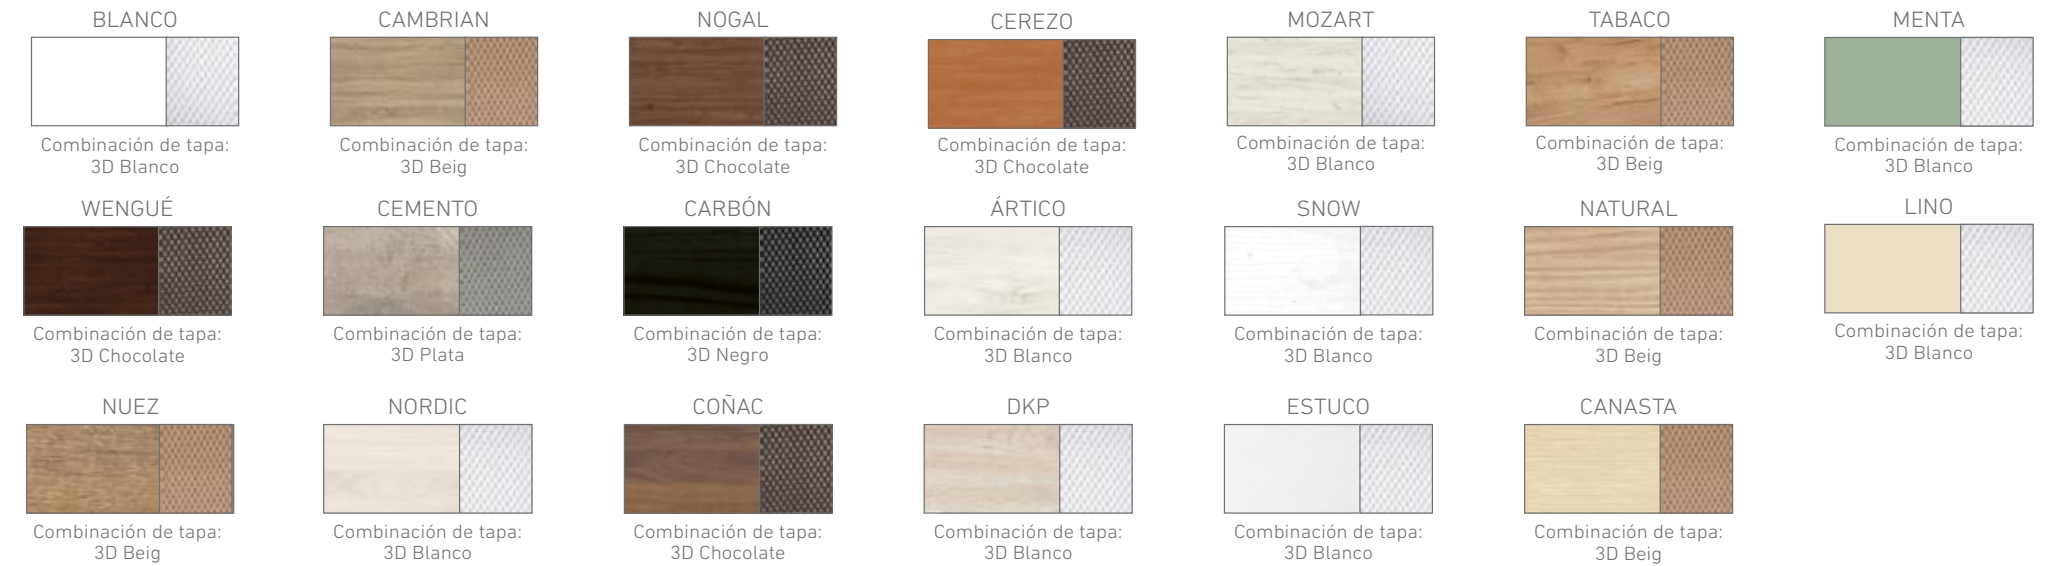

MÓNICA

CANAPÉS DE MADERA
LITS COFFRES EN BOIS

COLORES / COULEURS

ESTAS SON LAS COMBINACIONES DE SERIE DE LOS COLORES DE LAS MADERAS CON SU TAPA EN 3D. SALVO QUE SE ESPECIFIQUE OTRA COMBINACIÓN EN EL PEDIDO.
CE SONT LES COMBINAISONS DE SÉRIE DE COULEURS DES BOIS AVEC 3D. À MOINS D'AUTRE COMBINAISON EST SPÉCIFIÉE DANS LA COMMANDE.