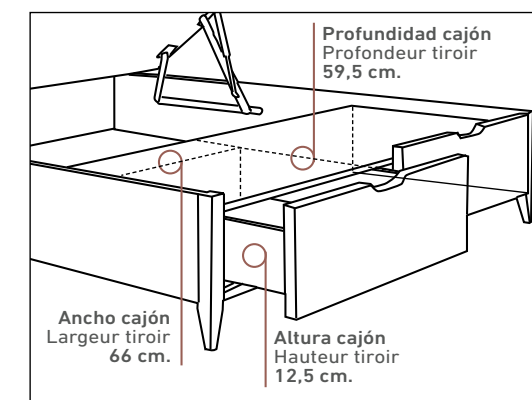

**PARA VER DIFERENTES OPCIONES DE PATAS VER MODELO ELVIRA PAG.89
POUR VOIR DIFFÉRENTES OPTIONS DE PIEDS, VOIR LE MODÈLE ELVIRA PAG.89**

Medida cajones para canapé de 150 cm.
Mesure tiroirs pour lit coffre de 150 cm.