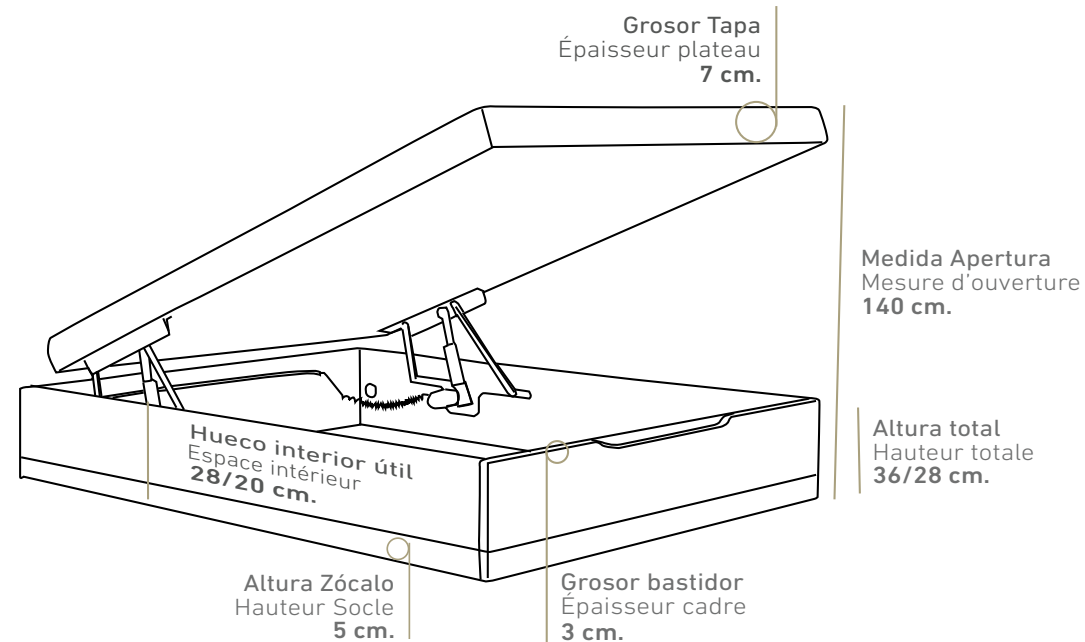

CARACTERÍSTICAS

- Acabados en los tejidos que se encuentren en nuestro muestrario.
- Fondo del canapé fabricado en tablero de 10 mm.
- Estructura exterior del canapé fabricada en tablero MELAMÍNICO de 30 mm.
- Interior del canapé igual que el exterior.

CARACTÉRISTIQUES

- Finition tissu au choix sur catalogue d'échantillons.
- Fond du lit coffre fabriqué en panneaux de 10 mm.
- Structure extérieure en panneaux de particules mélamine de 30 mm.
- Intérieur du Lit Coffre tapissé de même que l'extérieur.

ZINTIA 36
Altura total 36 cm.
Capacidad útil 28 cm.
Hauteur totale 36 cm.
Espace intérieur 28 cm.

ZINTIA 28
Altura total 28 cm.
Capacidad útil 20 cm.
Hauteur totale 28 cm.
Espace intérieur 20 cm.

ZINTIA DOBLE

SISTEMA DE DOBLE TAPA Y LARGUERO CENTRAL CORTO
SYSTEME DOUBLE PLATEAU ET LONG PANT CENTRAL COURT

	90	105	120	135	140	150	160	160	180	200
180	768	785	819	819	853	853	955	1385	1385	1551
190	745	762	795	795	828	828	927	1345	1345	1506
200	775	792	827	827	861	861	965	1399	1399	1567
210	891	911	951	951	990	990	1109	1609	1609	1802
METRAJE TELA CLIENTE METRAGE TISSU CLIENT	5,60m.	5,70m.	5,90m.	5,90m.	6,05m.	6,05m.	6,15m.	6,50m.	6,60m.	6,80m.
METRAJE ZÓCALO METRAGE SOCLE	Incremento / Augmenter: 2,10m.							Incremento / Augmenter: 2,10m.		

Serie 1: +43 ptos. - Serie 2: +94 ptos. - Serie 3: +130 ptos. - Serie 4: +190 ptos.

ESPECIFICAR ALTURA EN EL PEDIDO
PRÉCISER LA HAUTEUR DANS LA COMMANDE

Vista lateral (Las medidas pueden variar ±1cm.)
Vue latérale (Les mesures peuvent varier de ±1 cm.)

ZINTIA

CANAPÉS TAPIZADOS

LITS COFFRES TAPISSÉS

2 Alturas / 2 Hauteurs: 36 - 28 cm.
(Altura total del canapé / Hauteur totale du lit coffre)

TIRADORES / POIGNÉES

(DE NO ESPECIFICAR EL COLOR DEL TIRADOR EN EL PEDIDO, SE COLOCARÁ EL QUE SE ESTIME EN FÁBRICA).
(DE NE L'ESPECIFIER DANS LA COMMANDE LE COLORIS DU POIGNÉE ON LE METTRA ESTIME PAR L'USINE).

Madera / Bois

- Blanco/Snow
- Coñac
- Roble
- Menta
- Mozart
- Cerezo
- Natural
- Lino
- Ártico
- Nogal
- Nuez
- Estuco
- Wengué
- Plata
- Cemento
- Canasta
- Tabaco
- Ceniza
- Carbón
- Cambrian
- Nordic
- Dkp

Metálicos (Aluminio) Métallique (Aluminium)

- Donatello 60 ptos. / Juego
- Berini (60 cm.) 32 ptos. / Und.
- Da Vinci (40 cm.) 25 ptos. / Und.
- Mate
- Brillo
- Cobalto
- Blanco
- Oro

Otros / Autres

Carla de serie.
(Tirador con rebaje en piecero)
(Poignée avec découpe au court pans pieds)

(EXPLICACIÓN DETALLADA EN EL INDICE DEL CATÁLOGO)
(EXPLICATION DÉTAILLÉE DANS L'INDEX DU CATALOGUE)