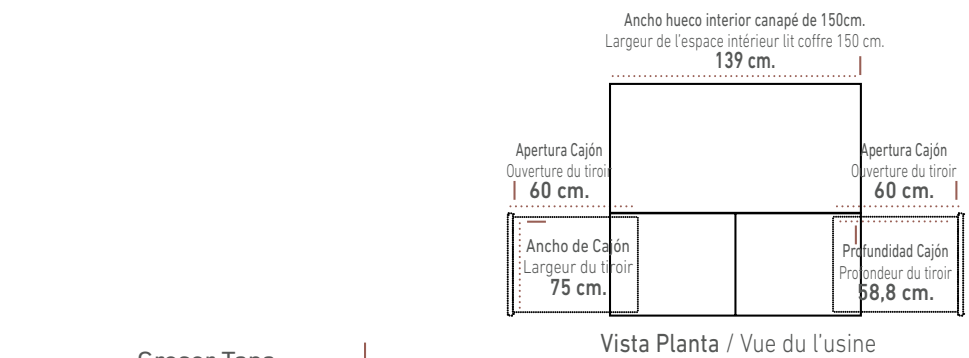

LOS IMPORTES DE PUNTOS QUE VAN SUBRAYADOS EN EL EQUIPAMIENTO OPCIONAL SON PARA LAS MEDIDAS DE CANAPÉS DOBLES (160, 180 y 200 DE ANCHO).

LES VALEURS DE POINTS SOULIGNÉES DANS LES ÉQUIPEMENTS EN OPTION CORRESPONDENT AUX MESURES DOUBLES (160, 180 ET 200 DE LARGE).

EQUIPAMIENTO OPCIONAL / ÉQUIPEMENT OPTIONNEL

TAPA PREMIUM (a partir de 135cm.) PLATEAU PREMIUM (a partir de 135cm.) 75 PTOS. / NO ADMITE EN CANAPÉS DOBLES N'EST PAS ADMIS EN LIT COFFRE DOUBLE.	BISAGRA DOBLE BOMBÍN (a partir de 135cm.) CHARNIÈRE DOUBLE VERIN À GAZ (a partir de 135cm.) 48 PTOS. / NO ADMITE EN CANAPÉS DOBLES N'EST PAS ADMIS EN LIT COFFRE DOUBLE.
ILUMINACIÓN LED INTERIOR CANAPÉ (UNIDAD): LUMIÈRE LED INTERIEUR DU LIT COFFRE. (UNE UNITÉ) 80 PTOS.	TAPA PARTIDA: PLATEAU DIVISÉ: 150 PTOS. / DE SERIE EN CANAPÉS DOBLES DE SÉRIE DANS MODÈLES DOUBLES.
ELEVACIÓN DE LA TAPA MOTORIZADA: ÉLÉVATION DU PLATEAU MOTEUR ÉLECTRIQUE: 511 PTOS. / 620 PTOS.	TAPA PREMIUM PLUS (a partir de 135cm.): PLATEAU PREMIUM PLUS (a partir de 135 cm): 145 PTOS. / 260 PTOS.
PLETINA DE UNIÓN DE CABECEROS: PLAQUE ASSEMBLAGE POUR TÊTE DE LIT: 35 PTOS.	TAPA SPRING (Estructura nano muelles) Incrementa altura canapé en 4 cm.: PLATEAU SPRING (structure avec de micro ressort) Augmente la hauteur du canapé de 4 cm: 240 PTOS. / 480 PTOS.

(EXPLICACIÓN DETALLADA EN EL ÍNDICE DEL CATÁLOGO)
(EXPLICATION DÉTAILLÉE DANS L'INDEX DU CATALOGUE)

Vista lateral (Las medidas pueden variar ±1cm.)
Vue latérale (Les mesures peuvent varier de ±1 cm.)

REBECA

CANAPÉS DE MADERA
LITS COFFRES EN BOIS

COLORES / COULEURS

ESTAN SON LAS COMBINACIONES DE SERIE DE LOS COLORES DE LAS MADERAS CON SU TAPA EN POLIPIEL + 3D. SALVO QUE SE ESPECIFIQUE OTRA COMBINACIÓN EN EL PEDIDO.
CE SONT LES COMBINAISONS DE SÉRIE DE COULEURS DES BOIS AVEC BORD DU PLATEAU EN SIMILICUIR + 3D. À MOINS D'AUTRE COMBINAISON EST SPÉCIFIÉE DANS LA COMMANDE.

BLANCO Combinación de tapa: Polipiel Básico Blanco 3D Blanco	CAMBRIAN Combinación de tapa: Polipiel Básico Crema 3D Beig	TABACO Combinación de tapa: Polipiel Elfos Beig 3D Beig	MOZART Combinación de tapa: Polipiel Básico Blanco 3D Blanco	NOGAL Combinación de tapa: Polipiel Básico Chocolate 3D Chocolate	ÁRTICO Combinación de tapa: Polipiel Básico Blanco 3D Blanco	SNOW Combinación de tapa: Polipiel Básico Blanco 3D Blanco

TIRADORES / POIGNÉES

(DE NO ESPECIFICAR EL COLOR DEL TIRADOR EN EL PEDIDO, SE COLOCARÁ EL QUE SE ESTIME EN FÁBRICA).
(DE NE L'ESPECIFIER DANS LA COMMANDE LE COLORIS DU POIGNÉE ON LE METTRA ESTIME PAR L'USINE).

Madera / Bois

Blanco/Snow	Coñac	Roble	Menta
Mozart	Cerezo	Natural	Lino
Ártico	Nogal	Nuez	Estuco
Wengué	Plata	Cemento	Canasta
Tabaco	Ceniza	Carbón	
Cambrian	Nordic	Dkp	

Metálicos (Aluminio) Métallique (Aluminium)

Donatello 60 ptos. / Juego				
Berini (60 cm.) 32 ptos. / Und.				
Da Vinci (40 cm.) 25 ptos. / Und.				
Mate	Brillo	Cobalto	Blanco	Oro

TEKOS (Tirador cajones / Poignée du tiroir)

Blanco	Mate	Brillo	Cobalto	Oro

PATAS MACIZAS EN HAYA CON GROSOR DE 7 x 7 CM.

PIEDS EN HÊTRE MASSIF D'UNE ÉPAISSEUR DE 7 x 7 CM.