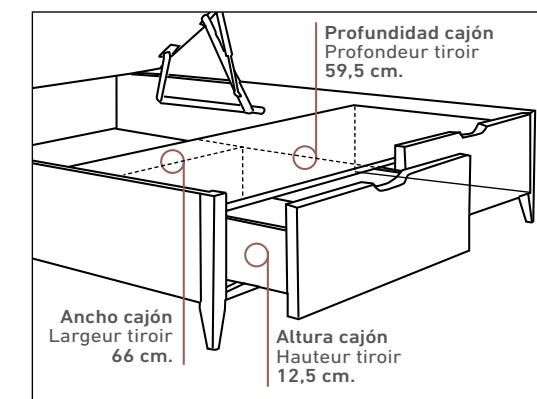

PARA VER DIFERENTES OPCIONES DE PATAS VER MODELO ISABEL PAG.101
POUR VOIR DIFFÉRENTES OPTIONS DE PIEDS, VOIR LE MODÈLE ISABEL PAG.101

Medida cajones para canapé de 150 cm.
Mesure tiroirs pour lit coffre de 150 cm.