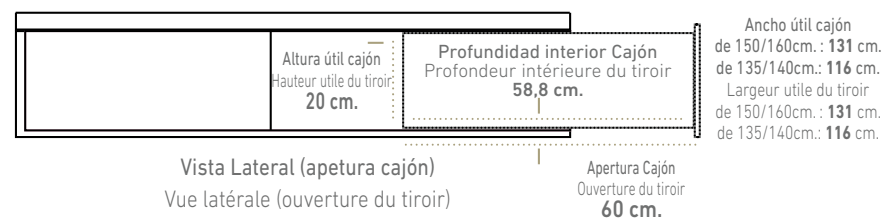

- Finition tissus au choix sur catalogue d'échantillons.
- Fond du lit coffre fabriqué en panneaux de 16 mm.
- Structure intérieure fabriqué en panneaux de particules de 16 mm.
- Intérieur du lit coffre en MÉLAMINE.

LUCÍA

CANAPÉS TAPIZADOS

LITS COFFRES TAPISSÉS

TIRADORES / POIGNÉES

(DE NO ESPECIFICAR EL COLOR DEL TIRADOR EN EL PEDIDO, SE COLOCARÁ EL QUE SE ESTIME EN FÁBRICA).
(DE NE L'ESPECIFIER DANS LA COMMANDE LE COLORIS DU POIGNÉE ON LE METTRA ESTIME PAR L'USINE).

Madera / Bois

Blanco/Snow	Coñac	Roble	Menta
Mozart	Cerezo	Natural	Lino
Ártico	Nogal	Nuez	Estuco
Wengué	Plata	Cemento	Canasta
Tabaco	Ceniza	Carbón	
Cambrian	Nordic	Dkp	

Metálicos (Aluminio) Métallique (Aluminium)

Donatello 60 ptos. / Juego
Berini (60 cm.) 32 ptos. / Und.
Da Vinci (40 cm.) 25 ptos. / Und.
Mate Brillo Cobalto Blanco Oro

TEKOS (Tirador cajones / Poignée du tiroir)

Blanco	Mate	Brillo	Cobalto	Oro

LUCÍA DOBLE

SISTEMA DE DOBLE TAPA Y LARGUERO CENTRAL CORTO
SYSTEME DOUBLE PLATEAU ET LONG PANT CENTRAL COURT

	90	105	120	135	140	150	160	160	180	200
180	1106	1131	1180	1180	1229	1229	1377	2058	2058	2305
190	1074	1098	1146	1146	1193	1193	1336	1998	1998	2237
200	1117	1142	1191	1191	1241	1241	1390	2078	2078	2327
210	1284	1313	1370	1370	1427	1427	1598	2389	2389	2676
METRAJE TELA CLIENTE METRAGE TISSU CLIENT	5,20m.	5,30m.	5,40m.	5,60m.	5,70m.	5,70m.	5,80m.	7,75m.	7,75m.	8,05m.

Serie 1: +43 ptos. - Serie 2: +94 ptos. - Serie 3: +130 ptos. - Serie 4: +190 ptos.