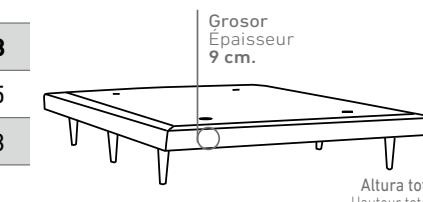

PRECIO SIN PATAS / PRIX SANS PIEDS

PLETINAS DE UNIÓN / PLAQUES ASSEMBLAGES : 43 PTOS.
Serie 1: +30 puntos - Serie 2: +47 puntos - Serie 3: +62 puntos - Serie 4: +90 puntos

PATAS MADERA / PIEDS EN BOIS

Altura de las Patas
Hauteur des pieds
25 cm.

BASIC 10 ptos./Und.
NÓRDICA 10 ptos./Und.

PATAS METÁLICAS / PIEDS METALLIQUES

Altura de las Patas
Hauteur des pieds
25 cm.

ROMA 15 ptos./Und.
ITALIA 7 ptos./Und.

En pedidos con valor inferior a 650 ptos. se cargará en factura 60 ptos. en concepto de gastos de transporte. La empresa no se responsabiliza de adjuntar pedidos para evitar estos gastos.

Pour des commandes avec valeur inférieur à 650 ptos, se chargeront 60 ptos dans une facture dans un concepte de frais de transport. L'entreprise n'assume pas la responsabilité de joindre à une lettre des commandes pour éviter ces frais.