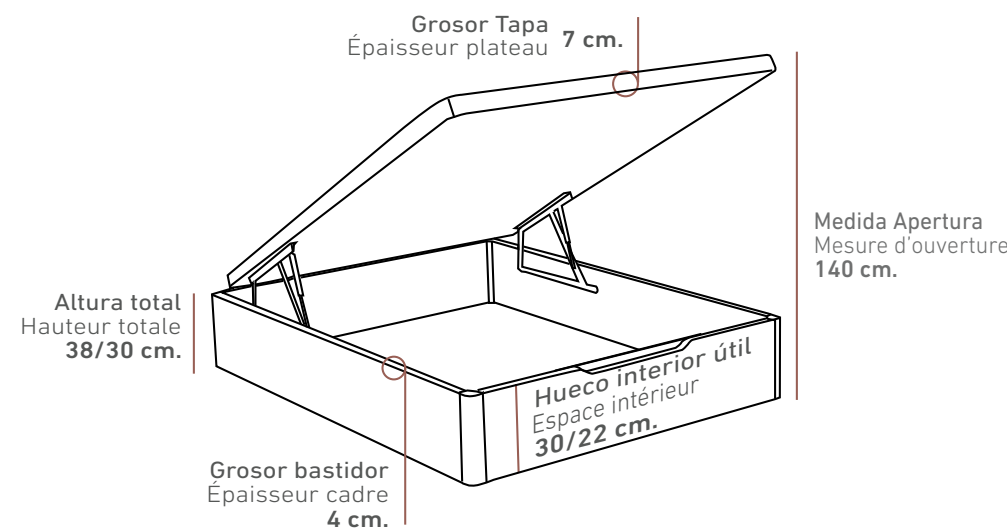

JUDITH DOBLE (ATHENEA): Ver en pag. 74

ESPECIFICAR ALTURA EN EL PEDIDO
PRÉCISER LA HAUTEUR DANS LA COMMANDE