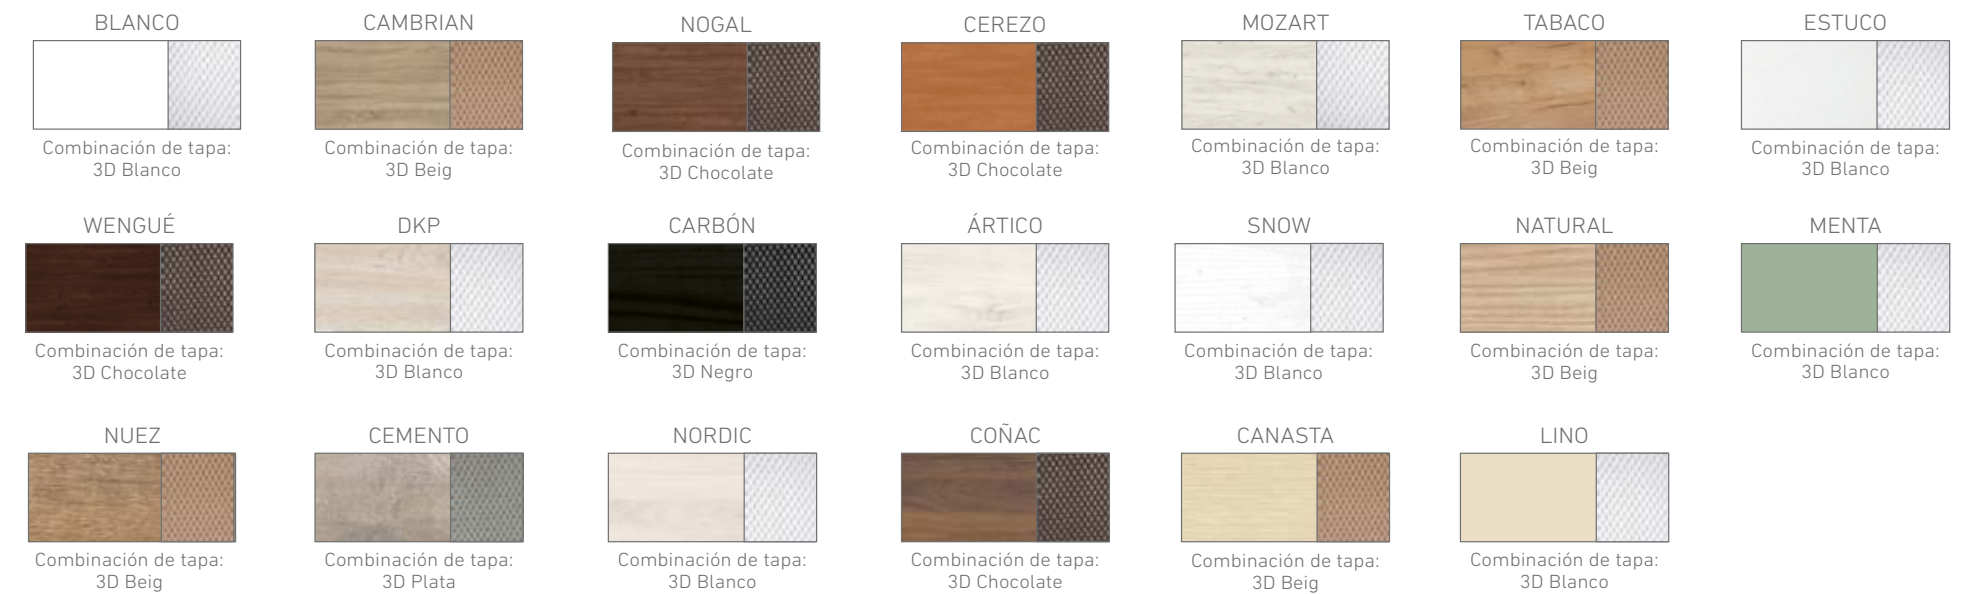

COLORES / COULEURS

ESTAN SON LAS COMBINACIONES DE SERIE DE LOS COLORES DE LAS MADERAS CON SU TAPA EN 3D. SALVO QUE SE ESPECIFIQUE OTRA COMBINACIÓN EN EL PEDIDO.
CE SONT LES COMBINAISONS DE SÉRIE DE COULEURS DES BOIS AVEC 3D. À MOINS D'AUTRE COMBINAISON EST SPÉCIFIÉE DANS LA COMMANDE.