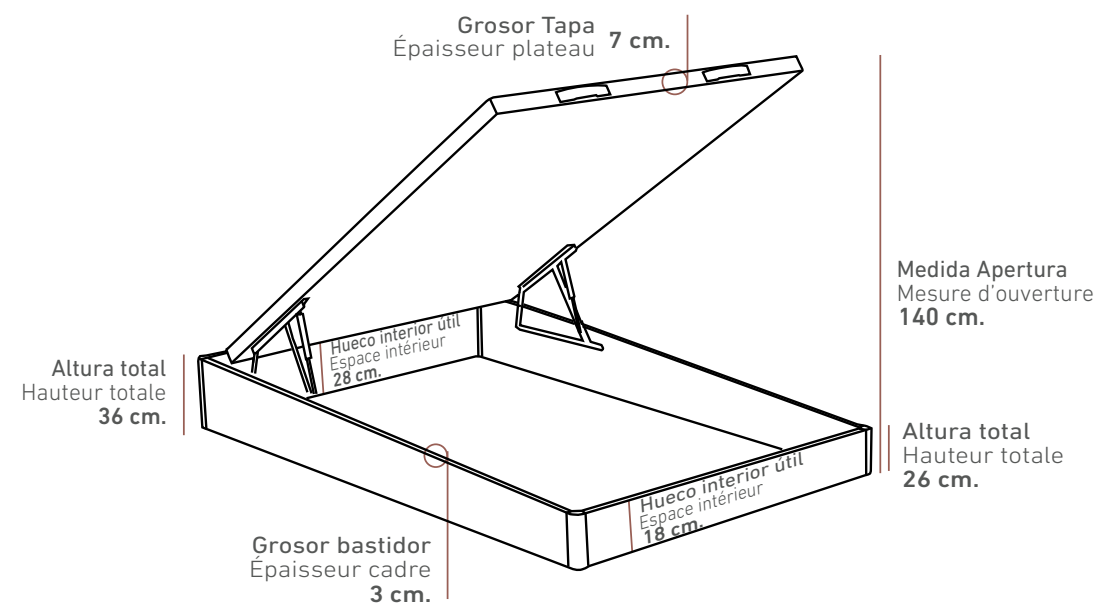

TIRADOR MADERA
POIGNÉE EN BOIS

3D ANTIDESLIZANTE
3D ANTIDÉRAPANT

	90	105	120	135	140	150	160
180	746	762	795	795	828	828	927
190	724	739	772	772	804	804	901
200	752	769	803	803	836	836	936
210	866	884	923	923	961	961	1077

INCREMENTO CANTO TAPA TAPIZADA / AUGMENTATION BORD DE PLATEAU:
Serie Básica: 62ptos. - Serie 1: +92ptos. - Serie 2: +109ptos. - Serie 3: +124ptos. - Serie 4: +152ptos.

EQUIPAMIENTO OPCIONAL / ÉQUIPEMENT OPTIONNEL

VÁLVULAS EXTERIORES DE AIREACIÓN
VALVES D'AÉRATION (4 UNITÉS)
34 PTOS.

BISAGRA DOBLE BOMBÍN (a partir de 135cm.)
CHARNIÈRE DOUBLE VERIN À GAZ (a partir de 135cm.)
48 PTOS.

TAPA PREMIUM (a partir de 135cm.)
PLATEAU PREMIUM (a partir de 135cm.)
75 PTOS.

ILUMINACIÓN LED INTERIOR CANAPÉ (UNIDAD):
LUMIÈRE LED INTERIEUR DU LIT COFFRE. (UNE UNITÉ)
80 PTOS.

TAPA SPRING (Estructura nano muelles)
Incrementa altura canapé en 4 cm.:
PLATEAU SPRING (structure avec de micro ressort)
Augmente la hauteur du canapé de 4 cm.:
240 PTOS.

CANTO TAPA TAPIZADO POLIPIEL O TELA
BORD DU PLATEAU SIMILICUIR
VER TABLA / VOIR TABLE.

TAPA PARTIDA:
PLATEAU DIVISÉ:
150 PTOS.

ELEVACIÓN DE LA TAPA MOTORIZADA:
ÉLEVATION DU PLATEAU MOTEUR ÉLECTRIQUE:
511 PTOS.

TAPA PREMIUM PLUS (a partir de 135cm.):
PLATEAU PREMIUM PLUS (a partir de 135 cm):
145 PTOS.

PLETINA DE UNIÓN DE CABECEROS:
PLAQUE ASSEMBLAGE POUR TÊTE DE LIT:
42 PTOS.

(EXPLICACIÓN DETALLADA EN EL ÍNDICE DEL CATÁLOGO)
(EXPLICATION DÉTAILLÉE DANS L'INDEX DU CATALOGUE)

Vista lateral (Las medidas pueden variar ±1cm.)
Vue latérale (Les mesures peuvent varier de ±1 cm.)