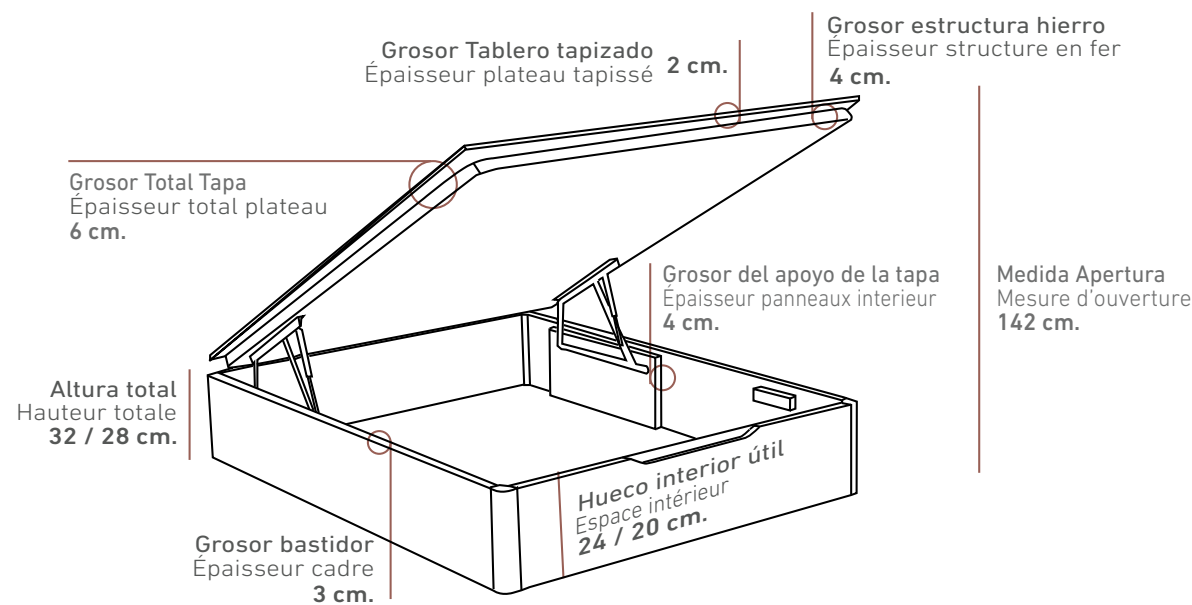

LOS IMPORTES DE PUNTOS QUE VAN SUBRAYADOS EN EL EQUIPAMIENTO OPCIONAL SON PARA LAS MEDIDAS DE CANAPÉS DOBLES (160,180 y 200 DE ANCHO).

LES VALEURS DE POINTS SOULIGNÉES DANS LES ÉQUIPEMENTS EN OPTION CORRESPONDENT AUX MESURES DOUBLES (160, 180 ET 200 DE LARGE).

MARTINA 32

Altura total / Hauteur totale 32 cm.
Capacidad útil / Espace intérieur 24 cm.

MARTINA 28

Altura total / Hauteur totale 28 cm.
Capacidad útil / Espace intérieur 20 cm.

	90	105	120	135	140	150	160
180	779	795	825	825	856	856	948
190	759	774	804	804	834	834	923
200	786	801	832	832	863	863	956
210	890	908	944	944	979	979	1086

INCREMENTO CANTO TAPA TAPIZADA / AUGMENTATION BORD DE PLATEAU:
Serie Básica: 79ptos. - Serie 1: +109ptos. - Serie 2: +126ptos.
Serie 3: +141ptos. - Serie 4: +169ptos.

MARTINA DOBLE

SISTEMA DE DOBLE TAPA Y LARGUERO CENTRAL CORTO
SYSTÈME DOUBLE PLATEAU ET LONG PANT CENTRAL COURT

	160	180	200
1373	1373	1516	
1338	1338	1477	
1384	1384	1529	
1565	1565	1731	

INCREMENTO CANTO DOBLE TAPA TAPIZADA AUGMENTATION BORD DE PLATEAU DOUBLE:
Serie Básica: 158ptos. - Serie 1: +218ptos.
Serie 2: +252ptos. - Serie 3: +282ptos.
Serie 4: +338ptos.

Vista lateral (Las medidas pueden variar ±1cm.)
Vue latérale (Les mesures peuvent varier de ±1 cm.)

MARTINA | CANAPÉS DE MADERA

LITS COFFRES EN BOIS

2 Alturas / 2 Hauteurs: 32 - 28 cm.
(Altura total del canapé / Hauteur totale du lit coffre)

La altura del canapé siempre es al suelo (sin patas, ni zócalo) en caso de añadir patas o zócalo aumentará la altura del canapé.

La hauteur du Lit Coffre est toujours au sol (sans pieds, ni socle) en cas d'ajouter des pieds ou socle la hauteur du Lit Coffre augmente.

COLORES / COULEURS

ESTAS SON LAS COMBINACIONES DE SERIE DE LOS COLORES DE LAS MADERAS CON SU TAPA EN 3D. SALVO QUE SE ESPECIFIQUE OTRA COMBINACIÓN EN EL PEDIDO. CE SONT LES COMBINAISONS DE SÉRIE DE COULEURS DES BOIS AVEC 3D. À MOINS D'AUTRE COMBINAISON EST SPÉCIFIÉE DANS LA COMMANDE.

BLANCO Combinación de tapa: 3D Blanco	CAMBRIAN Combinación de tapa: 3D Beig	NOGAL Combinación de tapa: 3D Chocolate	CEREZO Combinación de tapa: 3D Chocolate	MOZART Combinación de tapa: 3D Blanco	TABACO Combinación de tapa: 3D Beig	MENTA Combinación de tapa: 3D Blanco
WENGUÉ Combinación de tapa: 3D Chocolate	CEMENTO Combinación de tapa: 3D Plata	CARBÓN Combinación de tapa: 3D Negro	ÁRTICO Combinación de tapa: 3D Blanco	SNOW Combinación de tapa: 3D Blanco	NATURAL Combinación de tapa: 3D Beig	LINO Combinación de tapa: 3D Blanco
NUEZ Combinación de tapa: 3D Beig	NORDIC Combinación de tapa: 3D Blanco	COÑAC Combinación de tapa: 3D Chocolate	DKP Combinación de tapa: 3D Blanco	ESTUCO Combinación de tapa: 3D Blanco	CANASTA Combinación de tapa: 3D Beig	

COLOCACIÓN PATAS DE REFUERZO HASTA 160 CM. DE ANCHO

POSE DES PIEDS DE SOUTIEN POUR LIT COFFRE JUSQU'À 160 CM. DE LARGEUR

COLOCACIÓN PATAS DE REFUERZO CANAPÉS DOBLES DE 160 CM. A 200 CM. DE ANCHO

POSE DES PIEDS DE SOUTIEN POUR LIT COFFRE DOUBLE DE 160 CM. À 200 CM. DE LARGEUR

OPCIONES DE PATAS / OPTIONS DE PIEDS

LAS PATAS SE SUMINISTRARÁN EN JUEGOS DE 4 UND. / LES PIEDS SERONT LIVRÉES PAR 4 UNITÉS.