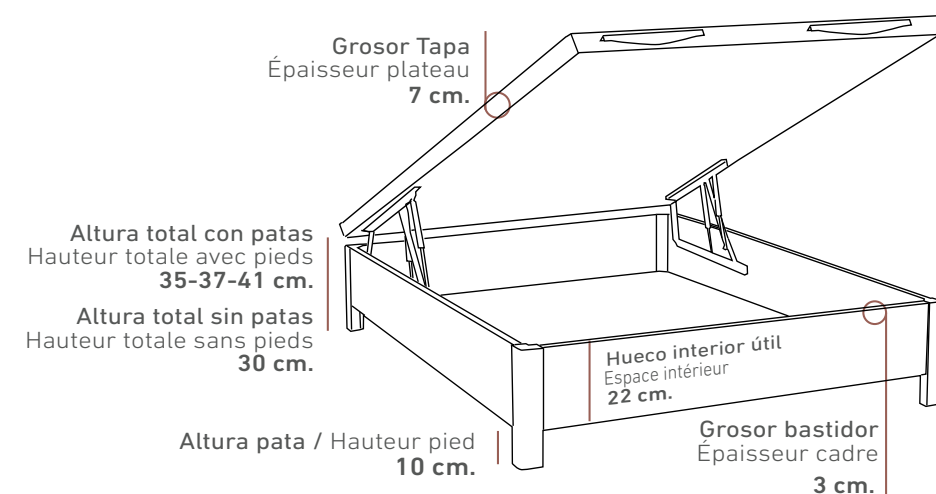

(EXPLICACIÓN DETALLADA EN EL ÍNDICE DEL CATÁLOGO)
(EXPLICATION DÉTAILLÉE DANS L'INDEX DU CATALOGUE)

ELENA 41

Altura total 41 cm.
Capacidad útil 22 cm.
Hauteur totale 41 cm.
Espace intérieur 22 cm.

ELENA 37

Altura total 37 cm.
Capacidad útil 22 cm.
Hauteur totale 37 cm.
Espace intérieur 22 cm.

ELENA 35

Altura total 35 cm.
Capacidad útil 22 cm.
Hauteur totale 35 cm.
Espace intérieur 22 cm.

ELENA 30

Altura total 30 cm.
Capacidad útil 22 cm.
Hauteur totale 30 cm.
Espace intérieur 22 cm.

	90	105	120	135	140	150	160
180	704	720	751	751	782	782	876
190	684	699	729	729	760	760	851
200	711	727	758	758	790	790	885
210	818	836	872	872	908	908	1017

INCREMENTO CANTO TAPA TAPIZADA / AUGMENTATION BORD DE PLATEAU:
Serie Básica: 62ptos. - Serie 1: +92ptos. - Serie 2: +109ptos. - Serie 3: +124ptos. - Serie 4: +152ptos.

ELENA DOBLE (ABIGAIL): Ver en pag. 60

ESPECIFICAR ALTURA EN EL PEDIDO
PRÉCISER LA HAUTEUR DANS LA COMMANDE

Vista lateral (Las medidas pueden variar ±1cm.)
Vue latérale (Les mesures peuvent varier de ±1 cm.)

6 patas de refuerzo en el fondo del canapé
6 pieds de renfort au bas du lit coffre

ELENA

CANAPÉS DE MADERA
LITS COFFRES EN BOIS

4 Alturas / 4 Hauteurs: 41 - 37 - 35 - 30 cm.
(Altura total del canapé / Hauteur totale du lit coffre)

COLORES / COULEURS

ESTAN SON LAS COMBINACIONES DE SERIE DE LOS COLORES DE LAS MADERAS CON SU TAPA EN 3D. SALVO QUE SE ESPECIFIQUE OTRA COMBINACIÓN EN EL PEDIDO.
CE SONT LES COMBINAISONS DE SÉRIE DE COULEURS DES BOIS AVEC 3D. À MOINS D'AUTRE COMBINAISON EST SPÉCIFIÉE DANS LA COMMANDE.

BLANCO Combinación de tapa: 3D Blanco	CAMBRIAN Combinación de tapa: 3D Beig	NOGAL Combinación de tapa: 3D Chocolate	CEREZO Combinación de tapa: 3D Chocolate	MOZART Combinación de tapa: 3D Blanco	TABACO Combinación de tapa: 3D Beig
WENGUÉ Combinación de tapa: 3D Chocolate	DKP Combinación de tapa: 3D Blanco	CARBÓN Combinación de tapa: 3D Negro	ÁRTICO Combinación de tapa: 3D Blanco	SNOW Combinación de tapa: 3D Blanco	NATURAL Combinación de tapa: 3D Beig
NUEZ Combinación de tapa: 3D Beig	CEMENTO Combinación de tapa: 3D Plata	NORDIC Combinación de tapa: 3D Blanco	COÑAC Combinación de tapa: 3D Chocolate		

TIRADORES / POIGNÉES

(DE NO ESPECIFICAR EL COLOR DEL TIRADOR EN EL PEDIDO, SE COLOCARÁ EL QUE SE ESTIME EN FÁBRICA).
(DE NE L'ESPECIFIER DANS LA COMMANDE LE COLORIS DU POIGNÉE ON LE METTRA ESTIME PAR L'USINE).

Madera / Bois

Blanco/Snow	Coñac	Roble	Menta
Mozart	Cerezo	Natural	Lino
Ártico	Nogal	Nuez	Estuco
Wengué	Plata	Cemento	Canasta
Tabaco	Ceniza	Carbón	
Cambrian	Nordic	Dkp	

Metálicos (Aluminio) / Métallique (Aluminium)

Donatello 60 ptos. / Juego

Berini (60 cm.) 32 ptos. / Und.

Da Vinci (40 cm.) 25 ptos. / Und.

Mate Brillo Cobalto Blanco Oro

Otros / Autres

Andrea 62 ptos.
(Tirador con rebaje en picero)
(Poignée avec découpe au court pans pieds)

OPCIONES DE PATAS / OPTIONS DE PIEDS

Pata al suelo Altura total canapé 30 cm. Pied au sol Hauteur totale lit coffre 30 cm.	Pata Normal. Altura total canapé 35 cm. Pied standard. Hauteur totale lit coffre 35 cm.
Pata Alta. Altura total canapé 37 cm. (permite sistema desplazamiento) Pied Haute Hauteur totale lit coffre 37 cm. (permet le système de déplacement)	Pata Extra Alta. Altura total canapé 41 cm. Pied Extra Haute Hauteur totale lit coffre 41 cm.

NOTA IMPORTANTE: INDICAR SIEMPRE EL MODELO DE PATA EN EL PEDIDO. / IMPORTANT: INDIQUEZ LE MODÈLE DE PIÈTEMENT LORS DU PASSAGE DE COMMANDE.