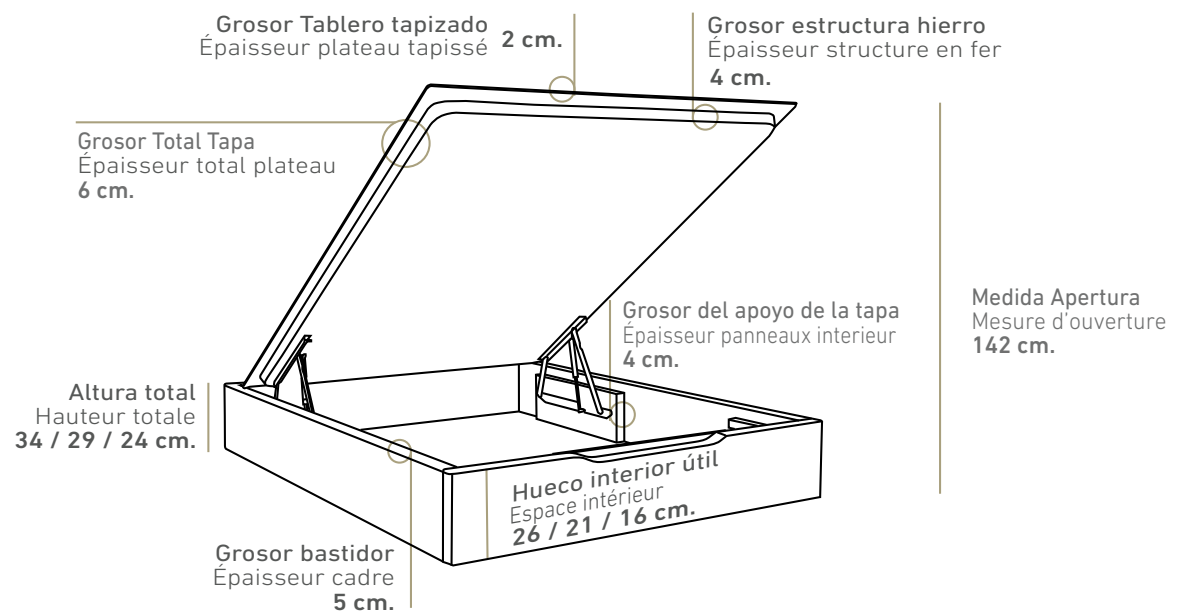

LOS IMPORTES DE PUNTOS QUE VAN SUBRAYADOS EN EL EQUIPAMIENTO OPCIONAL SON PARA LAS MEDIDAS DE CANAPÉS DOBLES (160,180 y 200 DE ANCHO).

LES VALEURS DE POINTS SOULIGNÉES DANS LES ÉQUIPEMENTS EN OPTION CORRESPONDENT AUX MESURES DOUBLES (160, 180 ET 200 DE LARGE).

ÁGATA 34
Altura total 34 cm.
Capacidad útil 26 cm.
Hauteur totale 34 cm.
Espace intérieur 26 cm.

ÁGATA 29
Altura total 29 cm.
Capacidad útil 21 cm.
Hauteur totale 29 cm.
Espace intérieur 21 cm.

ÁGATA 24
Altura total 24 cm.
Capacidad útil 16 cm.
Hauteur totale 24 cm.
Espace intérieur 16 cm.

	90	105	120	135	140	150	160
180	866	890	938	938	986	986	1130
190	835	858	905	905	951	951	1091
200	877	901	949	949	998	998	1143
210	1040	1068	1124	1124	1180	1180	1347
METRAJE TELA CLIENTE / MÉTRAGE TISSU CLIENT	5,00m.	5,00m.	6,00m.	6,00m.	6,00m.	6,00m.	6,00m.

INCREMENTO SERIE TELAS / AUGMENTATION SERIE TISSUS:
Serie 1: +43ptos. - Serie 2: +98ptos. - Serie 3: +130ptos. - Serie 4: +190ptos.

ESPECIFICAR ALTURA EN EL PEDIDO
PRÉCISER LA HAUTEUR DANS LA COMMANDE

ÁGATA DOBLE

SISTEMA DE DOBLE TAPA Y LARGUERO CENTRAL CORTO
SYSTEME DOUBLE PLATEAU ET LONG PANT CENTRAL COURT

	160	180	200
1482	1482	1686	
1433	1433	1631	
1499	1499	1705	
1756	1756	1993	
	7,00m.	7,00m.	7,00m.

Vista lateral (Las medidas pueden variar ±1cm.)
Vue latérale (Les mesures peuvent varier de ±1 cm.)

ÁGATA

CANAPÉS TAPIZADOS
LITS COFFRES TAPISSÉS

3 Alturas / 3 Hauteurs: 34 - 29 - 24 cm.
(Altura total del canapé / Hauteur totale du lit coffre)

OPCIONES DE PATAS / OPTIONS DE PIEDS

LAS PATAS SE SUMINISTRARÁN EN JUEGOS DE 4 UND. / LES PIEDS SERONT LIVRÉS PAR 4 UNITÉS.

Jarama (Metálica / Metallique)

Negro brillo / Brillo

52 ptos.
Altura pata: 13,5 cm.
Altura total canapé: 47,5 / 42,5 / 37,5 cm.
Admite robot aspirador

Nogal / Haya

52 ptos.
Altura pata: 13,5 cm.
Altura total lit coffre: 47,5 / 42,5 / 37,5 cm.
Admet robot aspirateur

Mendel (Metálica / Metallique)

Negro satinado

52 ptos.
Altura pata: 12 cm.
Altura total canapé: 46 / 41 / 36 cm.
Admite robot aspirador

Brillo / Marrón / Haya / Nogal / Niquel satinado

52 ptos.
Altura pata: 12 cm.
Altura total lit coffre: 46 / 41 / 36 cm.
Admet robot aspirateur

Paloma (Plástico / Plastique)

Brillo / Brillant

43 ptos.
Altura pata: 3,5 cm.
Altura total canapé: 37,5 / 32,5 / 27,5 cm.

Opción sin patas / Option sans pieds (al suelo / au sol)

Sin incremento / Sin surcroît

Altura total canapé: 34 / 29 / 24 cm.

Sin incremento / Sin surcroît

Altura total lit coffre: 34 / 29 / 24 cm.

K2 (Metálica / Metallique)

Negro / Noir

57 ptos.
Altura pata: 12 cm.
Altura total canapé: 46 / 41 / 36 cm.
Admite robot aspirador

57 ptos.
Altura pata: 12 cm.
Altura total lit coffre: 46 / 41 / 36 cm.
Admet robot aspirateur

Helsinki (Madera / Bois)

43 ptos.
Altura pata: 10,5 cm.
Altura total canapé: 44,5 / 39,5 / 34,5 cm.
Admite robot aspirador

Valeria (Madera / Bois)

43 ptos.
Altura pata: 10,5 cm.
Altura total lit coffre: 44,5 / 39,5 / 34,5 cm.
Admet robot aspirateur

BLANCO / CAMBRIAN / CENIZA / CEREZO / MOZART / TABACO
WENGUE / ROBLE / NOGAL / ÁRTICO / CARBÓN / NATURAL
CEMENTO / NUEZ / SNOW / NORDIC / CONAC / DKP

VELETA (Metálica / Metallique)

Negro / Noir

57 ptos.
Altura pata: 12 cm.
Altura total canapé: 46 / 41 / 36 cm.
Admite robot aspirador

57 ptos.
Altura pata: 12 cm.
Altura total lit coffre: 46 / 41 / 36 cm.
Admet robot aspirateur

La altura del canapé siempre es al suelo (sin patas) en caso de añadir patas aumentará la altura del canapé.
La hauteur du Lit Coffre est toujours au sol (sans pieds) en cas d'ajouter des pieds la hauteur du Lit Coffre augmente.