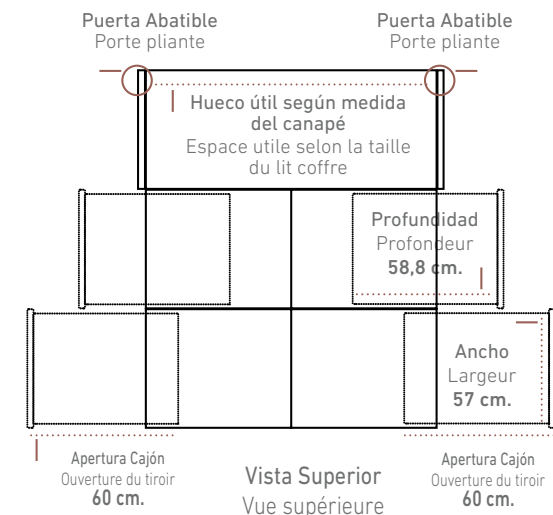

KYRA

CANAPÉS DE MADERA

LITS COFFRES EN BOIS

CARACTERÍSTICAS

- Canapé fijo con cajones laterales.
- Acabados en los colores de MELAMINA que se encuentran en nuestro muestrario.
- Estructura interior fabricada en DM de 16 y 22 mm.
- Estructura exterior del canapé fabricada en tablero MELAMÍNICO de 30 mm.
- **EL MÓDULO CAJONERA SE SIRVE TOTALMENTE MONTADO.**

CARACTÉRISTIQUES

- Lit coffre fixe tiroirs latéraux.
- Finition coloris Méla mine qui se trouvent sur notre catalogue d'échantillons.
- Structure intérieure fabriqué en DM de 16 et 22 mm.
- Structure extérieure en panneaux de particules mélamine de 30 mm.
- **LE MODULE TIROIR SERA LIVRÉE MONTÉ EN UNE PIÈCE.**

EQUIPAMIENTO DE SERIE / ÉQUIPEMENT STANDARD

VÁLVULAS EXTERIORES DE AIREACIÓN
VALVES D'AÉRATION (4 UNITÉS)

GOMA AL SUELO
GOMME AU SOL

3D ANTIDESLIZANTE
3D ANTIDÉRAPANT

TIRADOR TEKOS
POIGNÉE TEKOS

	135	140	150	160	180	200
180	1668	1737	1737	1946	2140	2354
190	1619	1687	1687	1991	2078	2286
200	1684	1754	1754	1965	2161	2377
210	1937	2017	2017	2259	2485	2734

EQUIPAMIENTO OPCIONAL / ÉQUIPEMENT OPTIONNEL

PLETINA DE UNIÓN DE CABECEROS:
PLAQUE ASSEMBLAGE POUR TÊTE DE LIT:
35 PTOS.

(EXPLICACIÓN DETALLADA EN EL ÍNDICE DEL CATÁLOGO)
(EXPLICATION DÉTAILLÉE DANS L'INDEX DU CATALOGUE)

Vista lateral (Las medidas pueden variar ±1cm.)
Vue latérale (Les mesures peuvent varier de ±1 cm.)

KYRA

CANAPÉS DE MADERA

LITS COFFRES EN BOIS

COLORES / COULEURS

ESTAN SON LAS COMBINACIONES DE SERIE DE LOS COLORES DE LAS MADERAS CON SU TAPA EN 3D. SALVO QUE SE ESPECIFIQUE OTRA COMBINACIÓN EN EL PEDIDO.
CE SONT LES COMBINAISONS DE SÉRIE DE COULEURS DES BOIS AVEC 3D. À MOINS D'AUTRE COMBINAISON EST SPÉCIFIÉE DANS LA COMMANDE.

TEKOS (Tirador cajones / Poignée du tiroir)

Blanco Mate Brillo Cobalto

RAFFAELLO (Tirador cajones / Poignée du tiroir)