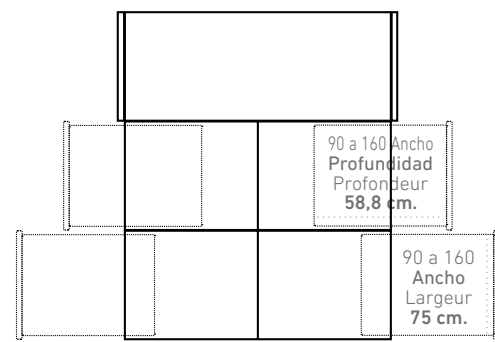

Vista Superior
Vue supérieure

Apertura Cajón
Ouverture du tiroir
60 cm.

MEDIDAS DESDE 180 Y 200 CM. DE ANCHO
MESURE DE 180 ET 200 CM. LARGE