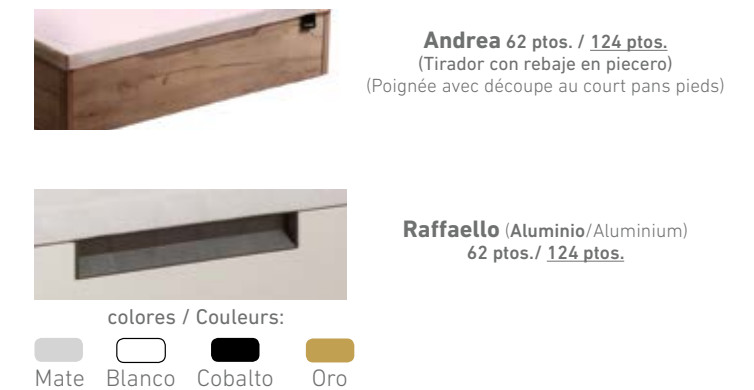

Madera / Bois

Metálicos (Aluminio) / Métallique (Aluminium)

Otros / Autres

CLAUDIA

CANAPÉS DE MADERA

LITS COFFRES EN BOIS

CARACTERÍSTICAS

- Acabados en los colores de MELAMINA que se encuentran en nuestro muestrario.
- Fondo del canapé fabricado en tablero de 10 mm.
- Estructura exterior del canapé fabricada en tablero MELAMÍNICO de 30 mm.
- Interior del canapé en MELAMINA.
- 8 Patas de refuerzo en su interior.