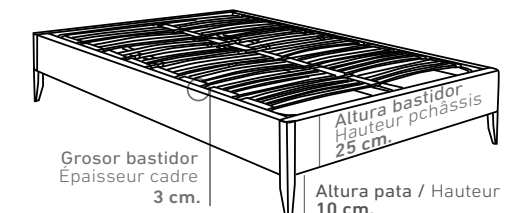

Medidas exterior de la bañera aumenta: Ancho +8 cm. / Largo + 8 cm.
Vista lateral (Las medidas pueden variar ±1 cm.)
Les mesures extérieures du baignoire augmentent : Largeur +8 cm. / Longueur + 8 cm.
Vue latérale (Les mesures peuvent varier de ±1 cm.)