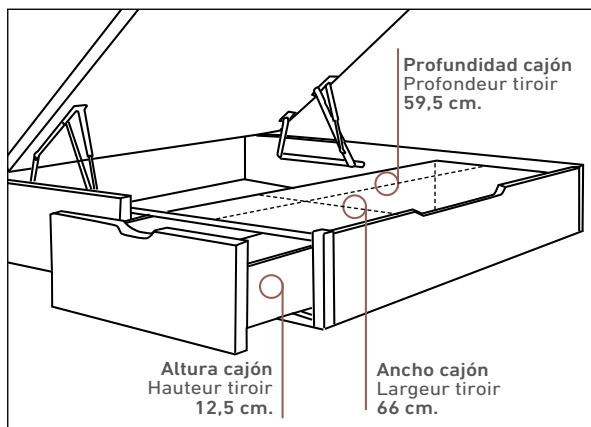

Medida cajones para canapé de 150 cm.
Mesure tiroirs pour lit coffre de 150 cm.