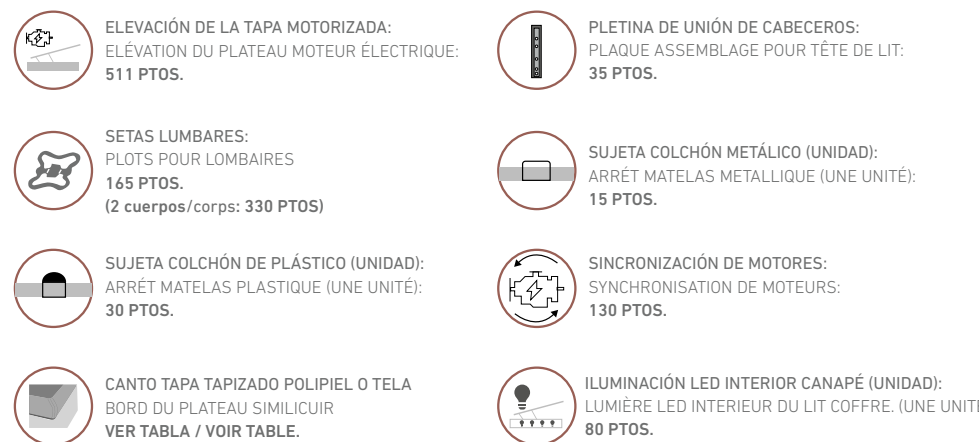

EQUIPAMIENTO OPCIONAL / ÉQUIPEMENT OPTIONNEL

(EXPLICACIÓN DETALLADA EN EL ÍNDICE DEL CATÁLOGO)
(EXPLICATION DÉTAILLÉE DANS L'INDEX DU CATALOGUE)

ESPECIFICAR ALTURA EN EL PEDIDO
PRÉCISER LA HAUTEUR DANS LA COMMANDE

Medida exterior del canapé aumenta: Ancho +13cm. / Largo + 7cm. - Vista lateral (Las medidas pueden variar ±1cm.)
Les mesures extérieures du canapé augmentent: Largeur +13cm. / Longueur +7cm. - Vue latérale (Les mesures peuvent varier de ±1 cm.)

GLORIA

CANAPÉS DE MADERA

LITS COFFRES EN BOIS

2 Alturas / 2 Hauteurs: 39 - 31 cm.
(Altura total del canapé / Hauteur totale du lit coffre)

COLORES / COULEURS

ESTAN SON LAS COMBINACIONES DE SERIE DE LOS COLORES DE LAS MADERAS. SALVO QUE SE ESPECIFIQUE OTRA COMBINACIÓN EN EL PEDIDO.
CE SONT LES COMBINAISONS DE SÉRIE DE COULEURS DES BOIS. À MOINS D'AUTRE COMBINAISON EST SPÉCIFIÉE DANS LA COMMANDE.