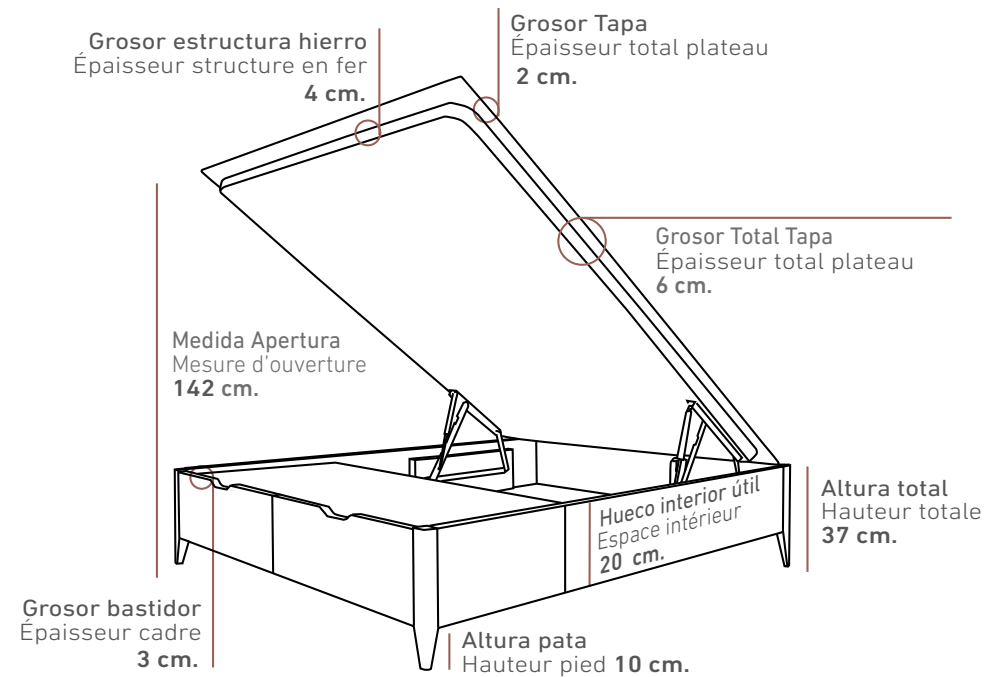

PLETINA DE UNIÓN DE CABECEROS:
PLAQUE ASSEMBLAGE POUR TÊTE DE LIT:
35 PTOS.

ILUMINACIÓN LED INTERIOR CANAPÉ (UNIDAD):
LUMIÈRE LED INTERIEUR DU LIT COFFRE. (UNE UNITÉ)
80 PTOS.

VÁLVULAS EXTERIORES DE AIREACIÓN
VALVES D'AÉRATION (4 UNITÉS)
34 PTOS. / 68 PTOS.

LOS IMPORTES DE PUNTOS QUE VAN SUBRAYADOS EN EL EQUIPAMIENTO OPCIONAL SON PARA LAS MEDIDAS DE CANAPÉS DOBLES (160,180 y 200 DE ANCHO).

LES VALEURS DE POINTS SOULIGNÉES DANS LES ÉQUIPEMENTS EN OPTION CORRESPONDENT AUX MESURES DOUBLES (160, 180 ET 200 DE LARGE).

MÓNICA 37

Altura total / Hauteur totale 37 cm.
Capacidad útil / Espace intérieur 20 cm.

	90	105	120	135	140	150	160
180	1103	1127	1177	1177	1226	1226	1373
190	<u>1071</u>	<u>1094</u>	<u>1142</u>	<u>1142</u>	<u>1190</u>	<u>1190</u>	<u>1333</u>
200	1113	1138	1188	1188	1238	1238	1386
210	1280	1309	1366	1366	1423	1423	1594

INCREMENTO CANTO TAPA TAPIZADA / AUGMENTATION BORD DE PLATEAU:
Serie Básica: 79ptos. - Serie 1: +109ptos. - Serie 2: +126ptos.
Serie 3: +141ptos. - Serie 4: +169ptos.

MÓNICA DOBLE

SISTEMA DE DOBLE TAPA Y
LARGUERO CENTRAL CORTO
SYSTÈME DOUBLE PLATEAU
ET LONG PANT CENTRAL COURT

	160	180	200
1806	1806	2022	
<u>1753</u>	<u>1753</u>	<u>1964</u>	
1823	1823	2042	
<u>2097</u>	<u>2097</u>	<u>2348</u>	

INCREMENTO CANTO DOBLE TAPA TAPIZADA
AUGMENTATION BORD DE PLATEAU DOUBLE:
Serie Básica: 158ptos. - Serie 1: +218ptos.
Serie 2: +252ptos. - Serie 3: +282ptos.
Serie 4: +338ptos.

Vista lateral (Las medidas pueden variar ±1cm.)
Las medidas de 90 y 105 cm. de ancho se fabrican con 1 cajón.

Vue latérale (Les mesures peuvent varier de ±1 cm.)
Les mesures en 90 et 105 cm. de large seront fabriquées avec 1 tiroir.

MÓNICA

CANAPÉS DE MADERA
LITS COFFRES EN BOIS

COLORES / COULEURS

ESTAS SON LAS COMBINACIONES DE SERIE DE LOS COLORES DE LAS MADERAS CON SU TAPA EN 3D. SALVO QUE SE ESPECIFIQUE OTRA COMBINACIÓN EN EL PEDIDO.
CE SONT LES COMBINAISONS DE SÉRIE DE COULEURS DES BOIS AVEC 3D. À MOINS D'AUTRE COMBINAISON EST SPÉCIFIÉE DANS LA COMMANDE.