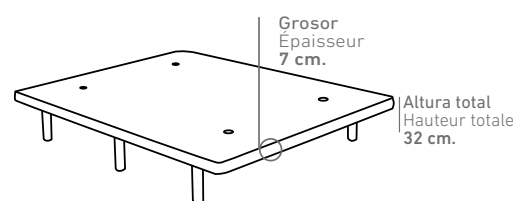

PRECIO SIN PATAS / PRIX SANS PIEDS

PLETINAS DE UNIÓN / PLAQUES ASSEMBLAGES : 43 PTOS.

PATAS MADERA / PIEDS EN BOIS

Altura de las Patas
Hauteur des pieds
25 cm.

BASIC 10 ptos./Und.
NÓRDICA 10 ptos./Und.

PATAS METÁLICAS / PIEDS METALLIQUES

Altura de las Patas
Hauteur des pieds
25 cm.

ROMA 15 ptos./Und.
ITALIA 7 ptos./Und.

En pedidos con valor inferior a 650 ptos. se cargará en factura 60 ptos. en concepto de gastos de transporte. La empresa no se responsabiliza de adjuntar pedidos para evitar estos gastos.

Pour des commandes avec valeur inférieur à 650 ptos, se chargeront 60 ptos dans une facture dans un concepte de frais de transport. L'entreprise n'assume pas la responsabilité de joindre à une lettre des commandes pour éviter ces frais.