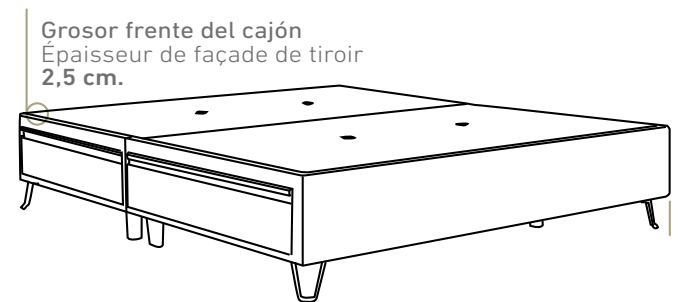

CARACTERÍSTICAS

- Acabados en los tejidos que se encuentren en nuestro muestrario.
- Fondo del canapé fabricado en tablero de 16 mm.
- Estructura interior fabricada en tablero de partículas de 16 mm.
- **EL MÓDULO CAJONERA SE SIRVE TOTALMENTE MONTADO.**

CARACTÉRISTIQUES

- Finition tissu au choix sur catalogue d'échantillons.
- Fond du lit coffre fabriqué en panneaux de 16 mm.
- Structure intérieure fabriqué en panneaux de particules de 16 mm.
- **LE MODULE TIROIR SERA LIVRÉE MONTÉ EN UNE PIÈCE.**

EQUIPAMIENTO DE SERIE / ÉQUIPEMENT STANDARD

VÁLVULAS EXTERIORES DE AIREACIÓN
VALVES D'AÉRATION (4 UNITÉS)

GOMA AL SUELO
GOMME AU SOL

3D ANTIDESLIZANTE
3D ANTIDÉRAPANT

TIRADOR CAJÓN MOD. TEKOS
Poignée du tiroir MOD. TEKOS

EQUIPAMIENTO OPCIONAL / ÉQUIPEMENT OPTIONNEL

PLETINA DE UNIÓN DE CABECEROS:
PLAQUE ASSEMBLAGE POUR TÊTE DE LIT:
35 PTOS.

(EXPLICACIÓN DETALLADA EN EL ÍNDICE DEL CATÁLOGO)
(EXPLICATION DÉTAILLÉE DANS L'INDEX DU CATALOGUE)

	INDICAR APERTURA DE CAJONES INDIQUER OUVERTURE DE TIROIRS								
	90	105	120	135	140	150	160	180	200
180	1049	1076	1129	1277	1330	1330	1490	1445	1618
190	1014	1040	1092	1240	1292	1292	1447	1403	1571
200	1061	1088	1142	1290	1343	1343	1504	1459	1634
210	1242	1273	1335	1483	1545	1545	1730	1678	1879
METRAJE TELA CLIENTE MÉTRAGE TISSU CLIENT	4,20m.	4,20m.	4,20m.	4,20m.	4,20m.	4,20m.	4,20m.	4,60m.	4,80m.

Serie 1: +43 ptos. - Serie 2: +94 ptos. - Serie 3: +130 ptos. - Serie 4: +190 ptos.

Altura total sin patas
Hauteur totale sans pieds
27 cm.
Altura según pata
Hauteur selon pied

Vista lateral (Las medidas pueden variar ±1cm.)
Vue latérale (Les mesures peuvent varier de ±1 cm.)

SUSANA

CANAPÉS TAPIZADOS
LITS COFFRES TAPISSÉS

OPCIONES DE PATAS / OPTIONS DE PIEDS

LAS PATAS SE SUMINISTRARÁN EN JUEGOS DE 4 UND. / LES PIEDS SERONT LIVRÉS PAR 4 UNITÉS.

Jarama (Metálica / Métallique)

Negro brillo
Brillo

Sin incremento
Altura pata: 13,5 cm.
Altura total canapé: 40,5 cm.
Admite robot aspirador

Nogal
Haya

Sans augmentation
Hauteur pied: 13,5 cm.
Hauteur total lit coffre: 40,5 cm.
Admet robot aspirateur