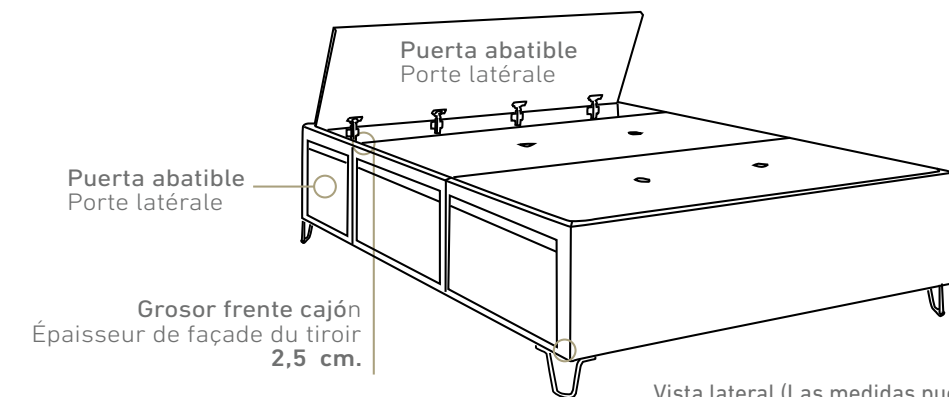

Serie 1: +43 ptos. - Serie 2: +94 ptos. - Serie 3: +130 ptos. - Serie 4: +190 ptos.

MEDIDAS DESDE 90 A 160 CM. DE ANCHO
MESURE DE 90 À 160 CM. LARGE

Vista Superior
Vue supérieure

Apertura Cajón
Ouverture du tiroir
60 cm.

MEDIDAS DESDE 180 Y 200 CM. DE ANCHO
MESURE DE 180 ET 200 CM. LARGE

Vista Superior
Vue supérieure

Apertura Cajón
Ouverture du tiroir
60 cm.

Altura total sin patas
Hauteur totale sans pieds
27 cm.

Altura según pata
Hauteur selon pied