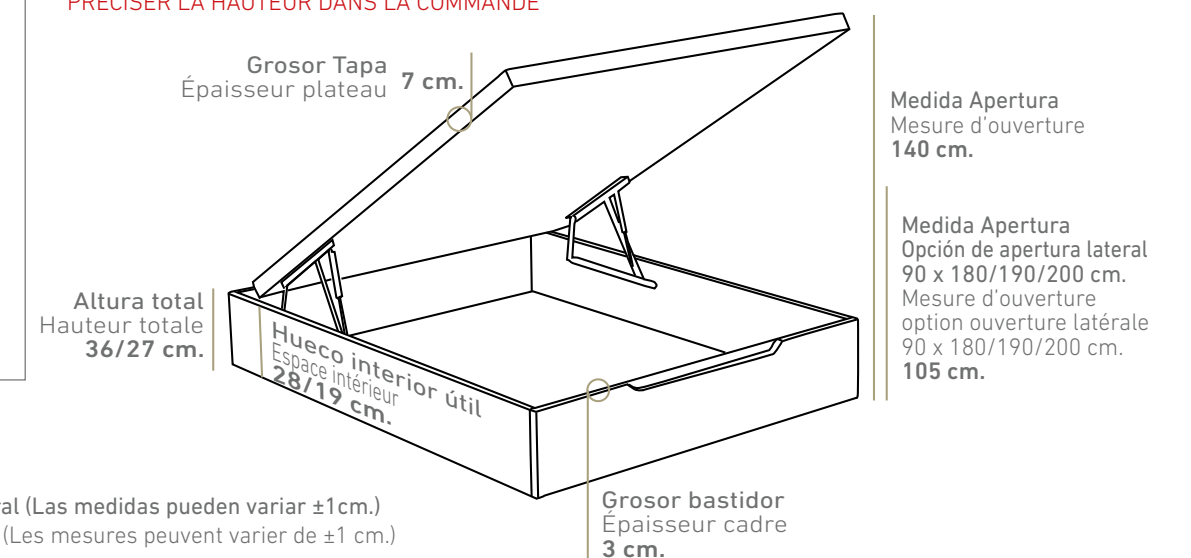

Serie 1: +43 ptos. - Serie 2: +94 ptos. - Serie 3: +130 ptos. - Serie 4: +190 ptos.

NEREA DOBLE (NADIA): Ver en pag. 38

ESPECIFICAR ALTURA EN EL PEDIDO
PRÉCISER LA HAUTEUR DANS LA COMMANDE

NEREA 36
Altura total 36 cm.
Capacidad útil 28 cm.
Hauteur totale 36 cm.
Espace intérieur 28 cm.