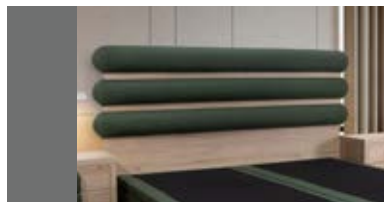

MAR CABECERO TÊTE DE LIT

EQUIPAMIENTO DE SERIE / ÉQUIPEMENT STANDARD
BOTONES TAPIZADOS / BOUTONS SERIAUX REMBOURRÉS DE SERIE.

EQUIPAMIENTO OPCIONAL / ÉQUIPEMENT OPTIONNEL
LÁMPARA LED / LUMIÈRE LED 45 PTOS. / Und.
ADAPTADOR USB / ADAPTATEUR USB 100 PTOS. / Und.

TIRA DE LED TRASERO (Luz ambiental): / BANDE LED ARRIERE (lumière ambiante): 250 PTOS.

CARACTERÍSTICAS

- Estructura en tablero de melamina de 30 mm.
- Se suministra con anclaje del cabecero a la pared.
- Acolchado con goma bio-pur 18 kg./m3. de 10 cm. de grosor.
- Altura estándar 130 cm.
- Grosor 10 cm.

CARACTÉRISTIQUES

- Structure en panneaux de melamine de 30 mm.
- Il est fourni avec des anclages pour mettre sur le mur.
- Mattelasse avec mousse bio-pur 18kg/m3 de 10 cm épaisseur.
- Hauteur standart 130 cm.
- Épaisseur 10 cm.