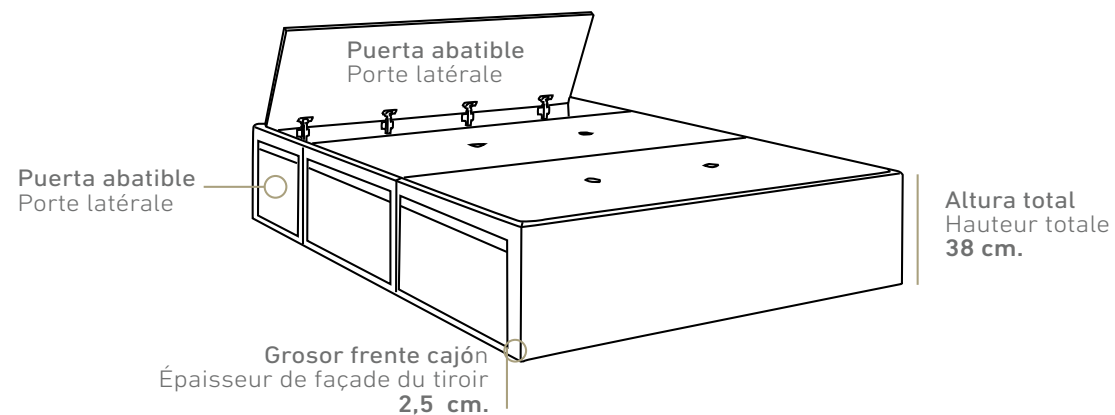

MEDIDAS DESDE 180 Y 200 CM. DE ANCHO / MESURE DE 180 ET 200 CM. LARGE

Vista lateral (Las medidas pueden variar ±1cm.)
Vue latérale (Les mesures peuvent varier de ±1 cm.)

ALICIA

CANAPÉS TAPIZADOS

LITS COFFRES TAPISSÉS

EQUIPAMIENTO DE SERIE / ÉQUIPEMENT STANDARD

- CANTO TAPA TAPIZADO POLIPIEL O TELA BORD DU PLATEAU SIMILICUIR
- TAPA PREMIUM (a partir de 135cm.) PLATEAU PREMIUM (a partir de 135cm.)
- BLOQUEO DE SEGURIDAD SECURITY LOCK
- GOMA AL SUELO GOMME AU SOL
- VÁLVULAS EXTERIORES DE AIREACIÓN VALVES D'AÉRATION (4 UNIDADES)
- BISAGRA DOBLE BOMBÍN (a partir de 135cm.) CHARNIÈRE DOUBLE VERIN À GAZ (a partir de 135cm.)
- 3D ANTIDESLIZANTE 3D ANTIDÉRAPANT
- TIRADOR MADERA POIGNÉE EN BOIS

EQUIPAMIENTO OPCIONAL / ÉQUIPEMENT OPTIONNEL

- TAPA PARTIDA: 150 PTOS. / DE SERIE EN CANAPÉS DOBLES. PLATEAU DIVISÉ: 150 PTS. / DE SERIE DANS MODÈLES DOUBLES.
- ELEVACIÓN DE LA TAPA MOTORIZADA: ÉLÉVATION DU PLATEAU MOTEUR ÉLECTRIQUE: 511 PTOS. / 620 PTOS.
- ILUMINACIÓN LED INTERIOR CANAPÉ (UNIDAD): LUMIÈRE LED INTERIEUR DU LIT COFFRE. (UNE UNITÉ) 80 PTOS.
- APERTURA LATERAL No admite bisagra doble bombín: OUVERTURE LATÉRALE: No admet charnière double verin: 86 PTOS. **NO ADMITE EN CANAPÉS DOBLES.** N'EST PAS ADMIS EN LIT COFFRE DOUBLE.
- TAPA PREMIUM PLUS (a partir de 135cm.): PLATEAU PREMIUM PLUS (a partir de 135 cm): 90 PTOS. / 260 PTOS.
- PLETINA DE UNIÓN DE CABECEROS: PLAQUE ASSEMBLAGE POUR TÊTE DE LIT: 35 PTOS.
- TAPA SPRING (Estructura nano muelles) Incremента altura canapé en 4 cm.: PLATEAU SPRING (structure avec de micro ressort) Augmente la hauteur du canapé de 4 cm.: 240 PTOS. / 480 PTOS.

LOS IMPORTES DE PUNTOS QUE VAN SUBRAYADOS EN EL EQUIPAMIENTO OPCIONAL SON PARA LAS MEDIDAS DE CANAPÉS DOBLES (160,180 y 200 DE ANCHO).
LES VALEURS DE POINTS SOULIGNÉES DANS LES ÉQUIPEMENTS EN OPTION CORRESPONDENT AUX MESURES DOBLES (160, 180 ET 200 DE LARGE).

TIRADORES / POIGNÉES

(DE NO ESPECIFICAR EL COLOR DEL TIRADOR EN EL PEDIDO, SE COLOCARÁ EL QUE SE ESTIME EN FÁBRICA.)
(DE NE L'ESPECIFIER DANS LA COMMANDE LE COLORIS DU POIGNÉE ON LE METTRA ESTIME PAR L'USINE).

Madera / Bois

- Blanco/Snow
- Coñac
- Roble
- Menta
- Mozart
- Cerezo
- Natural
- Lino
- Ártico
- Nogal
- Nuez
- Estuco
- Wengué
- Plata
- Cemento
- Canasta
- Tabaco
- Ceniza
- Carbón
- Cambrian
- Nordic
- Dkp

Metálicos (Aluminio) / Métallique (Aluminium)

- Donatello 60 ptos. / Juego
- Berini (60 cm.) 32 ptos. / Und.
- Da Vinci (40 cm.) 25 ptos. / Und.
- Mate Brillo Cobalto Blanco Oro

Otros / Autres

- **Carla 62 ptos. / 124 ptos.** (Tirador con rebaje en piecero) (Poignée avec découpe au court pans pieds)

ALICIA 39

Altura total 39 cm.
Capacidad útil 30 cm.
Hauteur totale 39 cm.
Espace intérieur 30 cm.

	90	105	120	135	140	150	160	160	180	200
180	865	884	922	922	961	961	1076	1626	1626	1662
190	839	858	895	895	933	933	1045	1577	1577	1613
200	873	892	931	931	970	970	1086	1641	1641	1730
210	1004	1026	1071	1071	1115	1115	1249	1887	1887	2011
METRAJE TELA CLIENTE METRAGE TISSU CLIENT	3,60m.	3,60m.	3,95m.	3,95m.	4,25m.	4,25m.	4,35m.	5,30m.	5,30m.	5,60m.

Serie 1: +43 ptos. - Serie 2: +94 ptos. - Serie 3: +130 ptos. - Serie 4: +190 ptos.