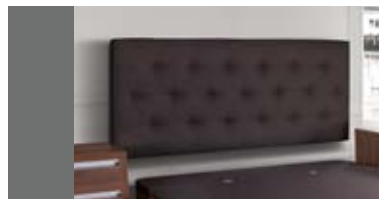

JUDITH | CABECERO TÊTE DE LIT

CARACTERÍSTICAS

- Estructura en tablero de micropartículas de 40 mm.
- Tablero frontal fabricado en DM de 8 mm.
- Se suministra con anclaje del cabecero a la pared.
- Acolchado con goma bio-pur 18 kg./m3 de 3 cm.
- Altura estándar 70 cm.
- Grosor 10 cm.

CARACTÉRISTIQUES

- Structure en panneaux de microparticules de 40mm.
- Panneaux frontale fabrique en DM 8mm
- Il est fourni avec des anclages pour mettre sur le mur.
- Mattelasse avec mousse bio-pur 18kg/m3 de 3cm.
- Hauteur standart 70 cm..
- Épaisseur 10 cm.