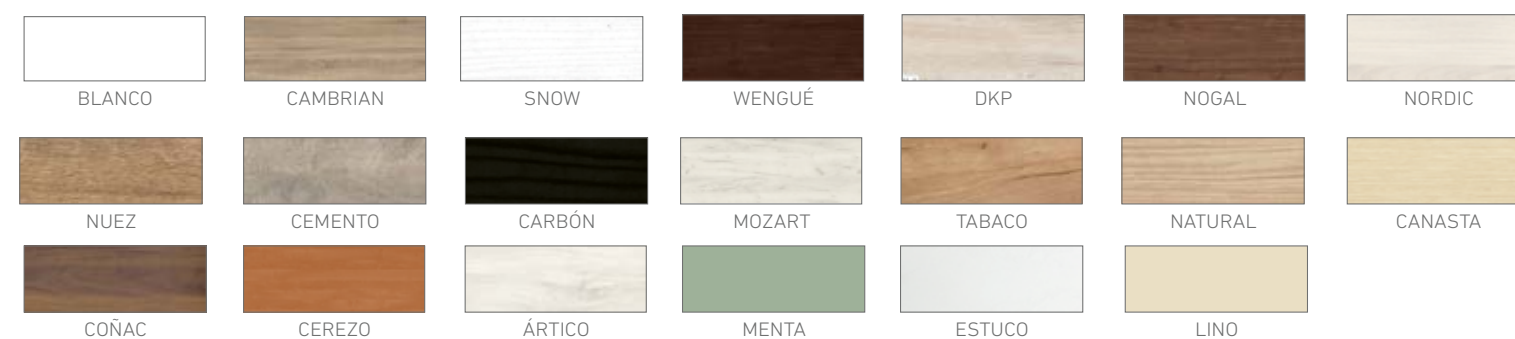

Pour des commandes avec valeur inférieur à 650 ptos, se chargeront 60 ptos dans une facture dans un concepte de frais de transport. L'entrepise n'assume pas la responsabilité de joindre à une lettre des commandes pour éviter ces frais.

Medida	Tamaño	Puntos	Metraje Tela Cliente
90	105 x 125 x 10	452	2,60m.
105	120 x 125 x 10	475	2,60m.
120	135 x 125 x 10	527	3,30m.
135	150 x 125 x 10	527	3,30m.
140	155 x 125 x 10	579	3,40m.
150	165 x 125 x 10	579	3,60m.
160	175 x 125 x 10	637	3,80m.
180	195 x 125 x 10	747	4,20m.
200	215 x 125 x 10	851	4,60m.

Serie 1: +30 ptos. / Serie 2: +47 ptos.
Serie 3: +62 ptos. / Serie 4: +90 ptos.

OTRAS MEDIDAS CONSULTAR.
MEDIDAS ESPECIALES INCREMENTO: 20%
D' AUTRES DIMENSIONS CONSULTEZ
MESURES SPECIALES AUGMENTATION: 20 %

LEIRE | CABECERO TÊTE DE LIT

CARACTERÍSTICAS

- Estructura fabricada en tablero de MELAMINA 30 mm.
- Terminación inferior trasera con hueco para el rodapié.
- Se suministra con anclaje del cabecero a la pared.
- Acabado en colores de nuestro muestrario.
- Altura estándar 130 cm.
- Grosor 3 cm.

CARACTÉRISTIQUES

- Structure extérieure en panneaux de particules mélamine de 30 mm.
- Finition arriere inférieure a trou pour le socle.
- Il est fourni avec des anclages pour mettre sur le mur.
- Finition coloris Mélamine qui se trouvent sur notre catalogue d'échantillons.
- Hauteur standart 130 cm
- Épaisseur 3 cm.

COLORES / COULEURS

Medida	Tamaño	Puntos
90	105 x 130 x 3	308
105	120 x 130 x 3	343
135	150 x 130 x 3	362
140	150 x 130 x 3	362
150	165 x 130 x 3	385
160	165 x 130 x 3	385
180	195 x 130 x 3	493

NO SE FABRICA EN OTRAS MEDIDAS
DIMENSIONS SPÉCIALES NE SONT PAS
ACCEPTÉES

En pedidos con valor inferior a 650 ptos. se cargará en factura 60 ptos. en concepto de gastos de transporte. La empresa no se responsabiliza de adjuntar pedidos para evitar estos gastos.

Pour des commandes avec valeur inférieur à 650 ptos, se chargeront 60 ptos dans une facture dans un concepte de frais de transport. L'entrepise n'assume pas la responsabilité de joindre à une lettre des commandes pour éviter ces frais.