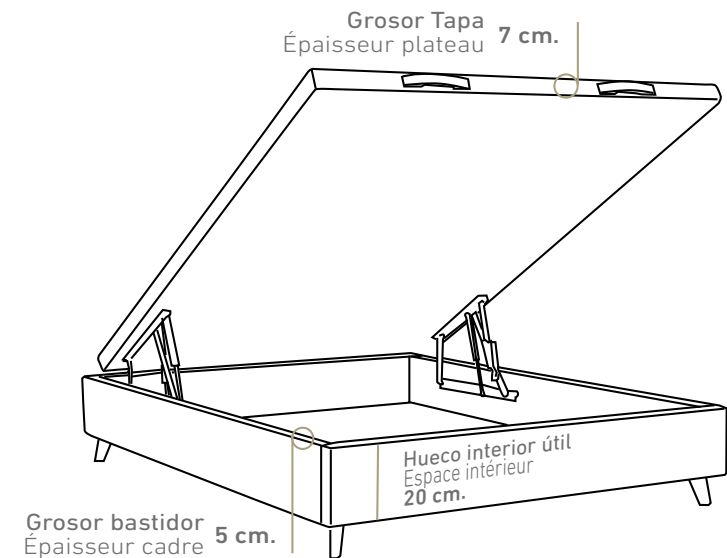

90	105	120	135	140	150	160
180	786	803	838	838	873	873	978
190	763	780	814	814	848	848	949
200	793	811	846	846	882	882	987
210	912	933	973	973	1014	1014	1135
METRAJE TELA CLIENTE / MÉTRAGE TISSU CLIENT	3,60m.	3,60m.	3,95m.	3,95m.	4,25m.	4,25m.	4,35m.

Serie 1: +43 ptos. - Serie 2: +94 ptos. - Serie 3: +130 ptos. - Serie 4: +190 ptos.

CARINA DOBLE (VALENTINA): Ver en pag. 54

EQUIPAMIENTO OPCIONAL / ÉQUIPEMENT OPTIONNEL

- **BISAGRA DOBLE BOMBÍN (a partir de 135cm.) CHARNIÈRE DOUBLE VERIN À GAZ (a partir de 135cm.) 48 PTOS.**
- **PLETINA DE UNIÓN DE CABECEROS: PLAQUE ASSEMBLAGE POUR TÊTE DE LIT: 35 PTOS.**
- **ELEVACIÓN DE LA TAPA MOTORIZADA: ELÉVATION DU PLATEAU MOTEUR ÉLECTRIQUE: 511 PTOS.**
- **TAPA PARTIDA: PLATEAU DIVISÉ: 150 PTOS.**
- **ILUMINACIÓN LED INTERIOR CANAPÉ (UNIDAD): LUMIÈRE LED INTERIEUR DU LIT COFFRE. (UNE UNITÉ) 80 PTOS.**
- **VÁLVULAS EXTERIORES DE AIREACIÓN VALVES D'AÉRATION (4 UNITÉS) 34 PTOS.**
- **APERTURA LATERAL No admite bisagra doble bombín: OUVERTURE LATÉRALE: No admet charnière double verin: 86 PTOS.**
- **TAPA SPRING (Estructura nano muelles) Incrementa altura canapé en 4 cm.: PLATEAU SPRING (structure avec de micro ressort) Augmente la hauteur du canapé de 4 cm: 240 PTOS.**
- **TAPA PREMIUM (a partir de 135cm.) PLATEAU PREMIUM (a partir de 135cm.) 75 PTOS.**
- **TAPA PREMIUM PLUS (a partir de 135cm.) PLATEAU PREMIUM PLUS (a partir de 135 cm): 145 PTOS.**

Grosor bastidor / Épaisseur cadre 5 cm.

Medida Apertura / Mesure d'ouverture 150 cm.

Medida Apertura Opción de apertura lateral 90 x 180/190/200 cm. / Mesure d'ouverture option ouverture latérale 90 x 180/190/200 cm. 110 cm.

Altura total con patas / Hauteur totale avec pieds 40 cm.

Altura total sin patas / Hauteur totale sans pieds 30 cm.

Vista lateral (Las medidas pueden variar ±1cm.) / Vue latérale (Les mesures peuvent varier de ±1 cm.)

(EXPLICACIÓN DETALLADA EN EL INDICE DEL CATÁLOGO) / (EXPLICATION DÉTAILLÉE DANS L'INDEX DU CATALOGUE)

CARINA

CANAPÉS TAPIZADOS

LITS COFFRES TAPISSÉS

TAPIZADOS / TAPISSÉS

- ACABADOS EN LOS TEJIDOS QUE SE ENCUENTRAN EN NUESTROS MUESTRARIOS.
- DE NO ESPECIFICAR EL COLOR DEL 3D EN EL PEDIDO, SE COLOCARÁ EL QUE SE ESTIME EN FÁBRICA.
- FINITION TISSUS AU CHOIX SUR CATALOGUE D'ÉCHANTILLONS.
- SI LE CLIENT NE SPÉCIFIÉ PAS LE COLORIS 3D, L'USINE CHOISIRA LE COLORIS DE CELUI-CI.