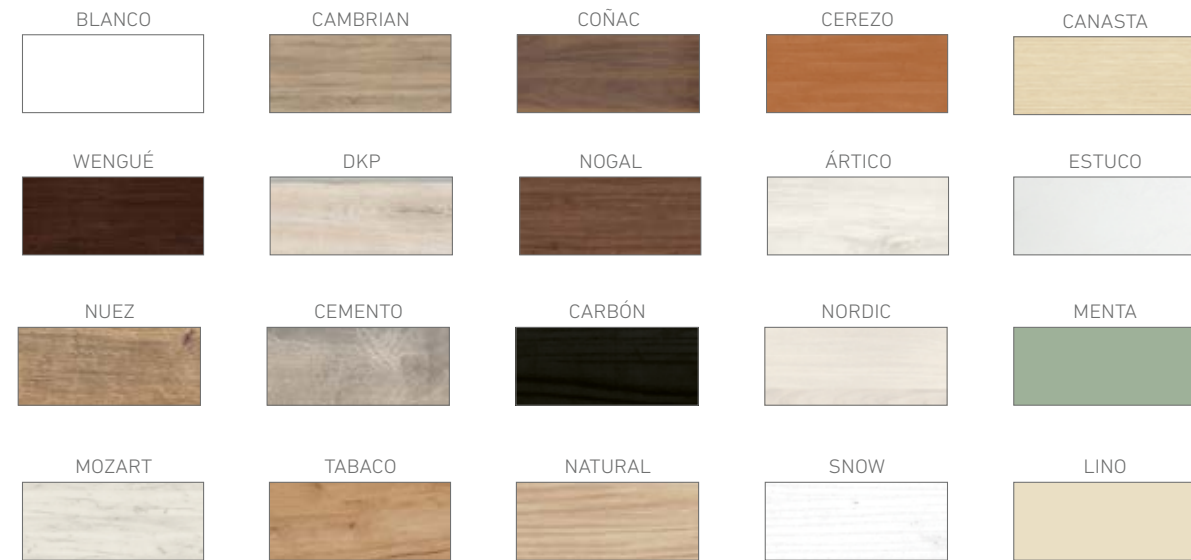

CARACTERÍSTICAS

- Acabados en los colores de MELAMINA que se encuentran en nuestro muestrario.
- Estructura exterior del canapé fabricada en tablero MELAMÍNICO de 30 mm.
- Interior del canapé en MELAMINA.