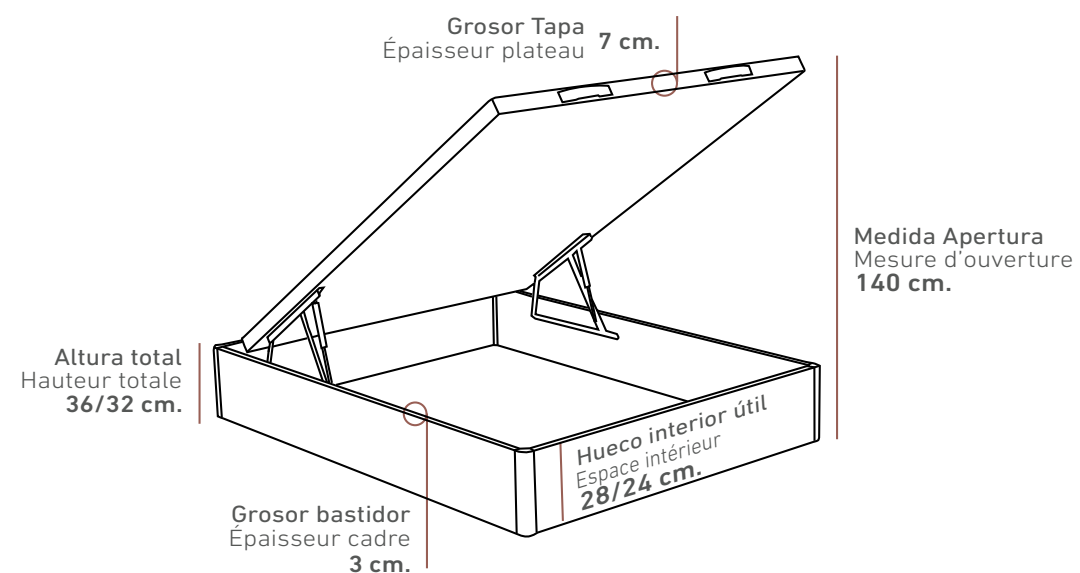

APERTURA LATERAL No admite bisagra doble bombín:
OUVERTURE LATÉRALE: No admet charnière double verin:
86 PTOS.

PLETINA DE UNIÓN DE CABECEROS:
PLAQUE ASSEMBLAGE POUR TÊTE DE LIT:
42 PTOS.

TAPA SPRING (Estructura nano muelles)
Incrementa altura canapé en 4 cm.:
PLATEAU SPRING (structure avec de micro ressort)
Augmente la hauteur du canapé de 4 cm.:
240 PTOS.

TAPA PARTIDA:
PLATEAU DIVISÉ:
150 PTOS.

GOMA AL SUELO
GOMME AU SOL
35 PTOS.

TAPA PREMIUM PLUS (a partir de 135cm.):
PLATEAU PREMIUM PLUS (a partir de 135 cm.):
145 PTOS.

3D ANTIDESLIZANTE
3D ANTIDÉRAPANT
35 PTOS.

CANTO TAPA TAPIZADO POLIPIEL O TELA
BORD DU PLATEAU SIMILICUIR
VER TABLA / VOIR TABLE.

(EXPLICACIÓN DETALLADA EN EL ÍNDICE DEL CATÁLOGO)
(EXPLICATION DÉTAILLÉE DANS L'INDEX DU CATALOGUE)

PAULA 36
Altura total 36 cm.
Capacidad útil 28 cm.
Hauteur totale 36 cm.
Espace intérieur 28 cm.

PAULA 32
Altura total 32 cm.
Capacidad útil 24 cm.
Hauteur totale 32 cm.
Espace intérieur 24 cm.

	90	105	120	135	140	150	160
180	678	693	723	723	753	753	843
190	658	672	702	702	731	731	819
200	684	699	730	730	760	760	851
210	787	804	839	839	874	874	979

INCREMENTO CANTO TAPA TAPIZADA / AUGMENTATION BORD DE PLATEAU:
Serie Básica: 62ptos. - Serie 1: +92ptos. - Serie 2: +109ptos. - Serie 3: +124ptos. - Serie 4: +152ptos.

PAULA DOBLE (ALMA): Ver en pag. 68

ESPECIFICAR ALTURA EN EL PEDIDO
PRÉCISER LA HAUTEUR DANS LA COMMANDE