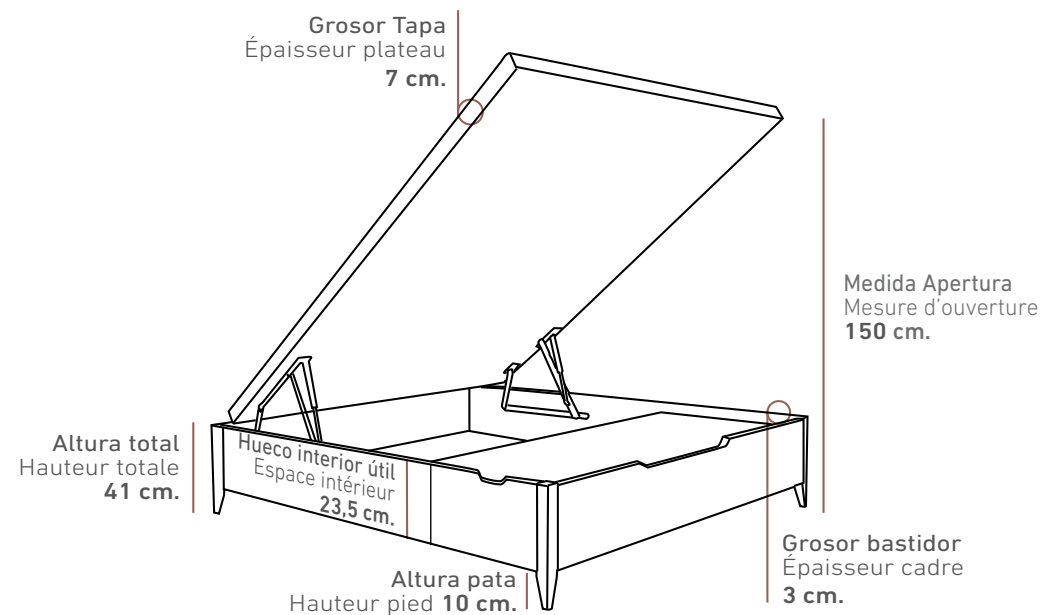

Vista lateral (Las medidas pueden variar ±1 cm.)

Las medidas de 90 y 105 cm. de ancho se fabrican con 1 cajón, imprescindible indicar la apertura del cajón vista de frente.

Vue latérale (Les mesures peuvent varier de ±1 cm.)

Les mesures en 90 et 105 cm. de large seront fabriquées avec 1 tiroir, essentiel d'indiquer à la commande, le côté sur lequel devra aller le tiroir (gauche ou droite) toujours avec vue face au mur.

ADDA

CANAPÉS DE MADERA

LITS COFFRES EN BOIS

COLORES / COULEURS

ESTAS SON LAS COMBINACIONES DE SERIE DE LOS COLORES DE LAS MADERAS CON SU TAPA EN 3D. SALVO QUE SE ESPECIFIQUE OTRA COMBINACIÓN EN EL PEDIDO.
CE SONT LES COMBINAISONS DE SÉRIE DE COULEURS DES BOIS AVEC 3D. À MOINS D'AUTRE COMBINAISON EST SPÉCIFIÉE DANS LA COMMANDE.