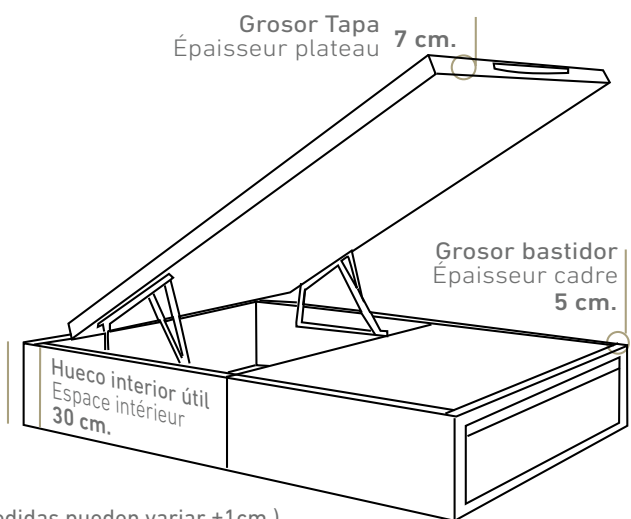

Altura total
Hauteur totale
38 cm.