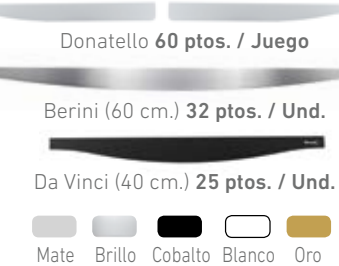

Madera / Bois

Otros / Autres

Metálicos (Aluminio) Métallique (Aluminium)

OPCIONES DE PATAS / OPTIONS DE PIEDS

Pata al suelo
Altura total canapé 30 cm.
Pied au sol
Hauteur totale canapé 30 cm.

Pata Normal.
Altura total canapé 35 cm.
Pied standard.
Hauteur totale canapé 35 cm.