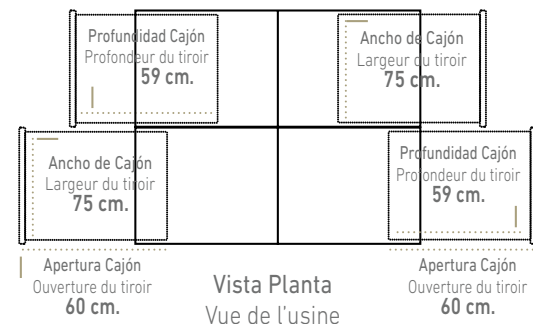

Altura total sin patas
Hauteur totale sans pieds
27 cm.
Altura según pata
Hauteur selon pied

Vista lateral (Las medidas pueden variar ±1cm.)
Vue latérale (Les mesures peuvent varier de ±1 cm.)

SUSANA

CANAPÉS TAPIZADOS
LITS COFFRES TAPISSÉS

OPCIONES DE PATAS / OPTIONS DE PIEDS

LAS PATAS SE SUMINISTRARÁN EN JUEGOS DE 4 UND. / LES PIEDS SERONT LIVRÉS PAR 4 UNITÉS.

Jarama (Metálica / Métallique)

Negro brillo
Brillo

Sin incremento
Altura pata: 13,5 cm.
Altura total canapé: 40,5 cm.
Admite robot aspirador

Nogal
Haya

Sans augmentation
Hauteur pied: 13,5 cm.
Hauteur total lit coffre: 40,5 cm.
Admet robot aspirateur