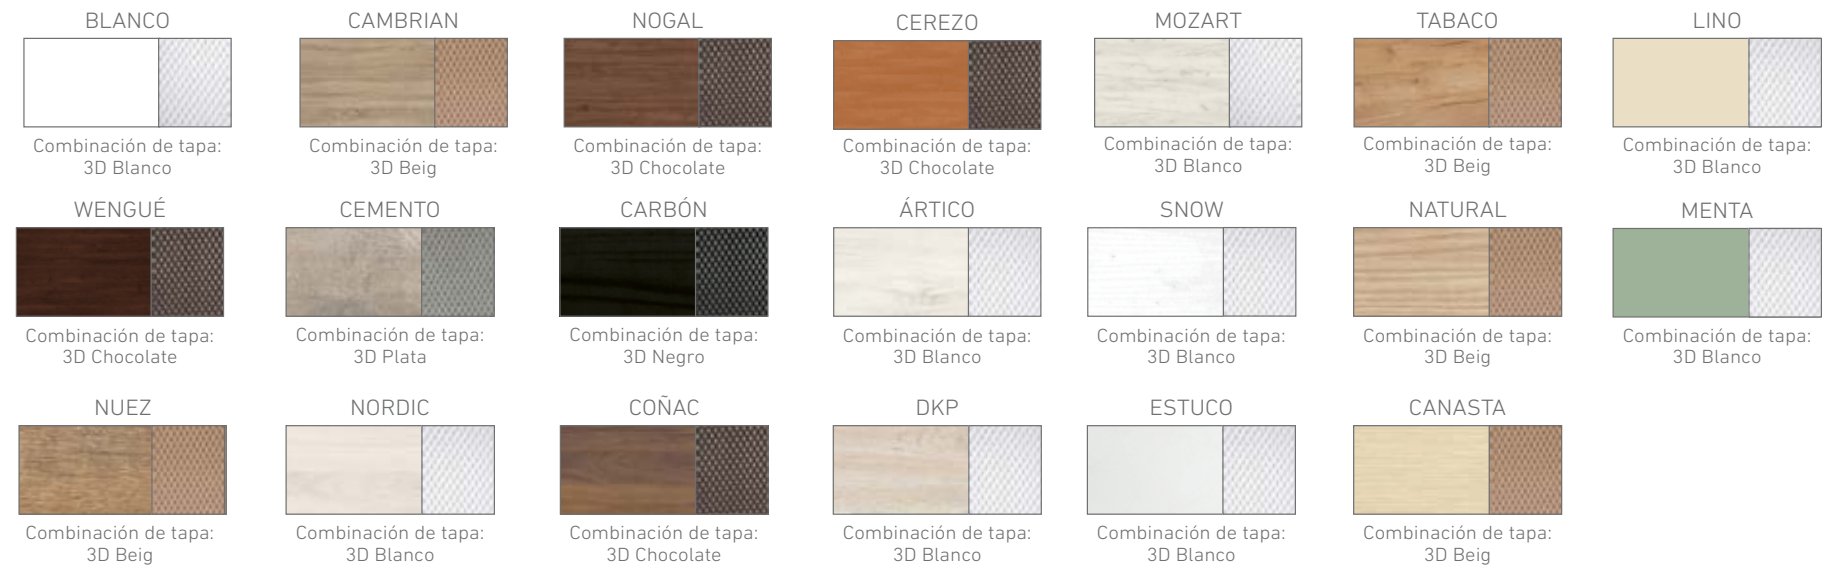

GABRIELA

CANAPÉS DE MADERA
LITS COFFRES EN BOIS

COLORES / COULEURS

ESTAS SON LAS COMBINACIONES DE SERIE DE LOS COLORES DE LAS MADERAS CON SU TAPA EN 3D. SALVO QUE SE ESPECIFIQUE OTRA COMBINACIÓN EN EL PEDIDO.
CE SONT LES COMBINAISONS DE SÉRIE DE COULEURS DES BOIS AVEC 3D. A MOINS D'AUTRE COMBINAISON EST SPÉCIFIÉE DANS LA COMMANDE.