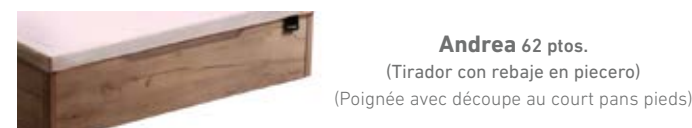

Otros / Autres