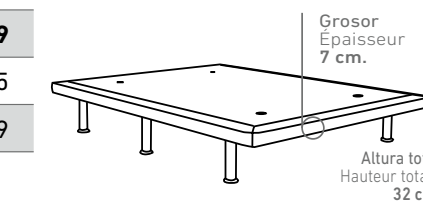

PRECIO SIN PATAS / PRIX SANS PIEDS

PATAS MADERA / PIEDS EN BOIS

Altura de las Patas
Hauteur des pieds
25 cm.

BASIC 10 ptos./Und.
NÓRDICA 10 ptos./Und.

PATAS METÁLICAS / PIEDS METALLIQUES

Altura de las Patas
Hauteur des pieds
25 cm.

ROMA 15 ptos./Und.
ITALIA 7 ptos./Und.

En pedidos con valor inferior a 650 ptos. se cargará en factura 60 ptos. en concepto de gastos de transporte. La empresa no se responsabiliza de adjuntar pedidos para evitar estos gastos.

Pour des commandes avec valeur inférieur à 650 ptos, se chargeront 60 ptos dans une facture dans un concepte de frais de transport. L'entreprise n'assume pas la responsabilité de joindre à une lettre des commandes pour éviter ces frais.