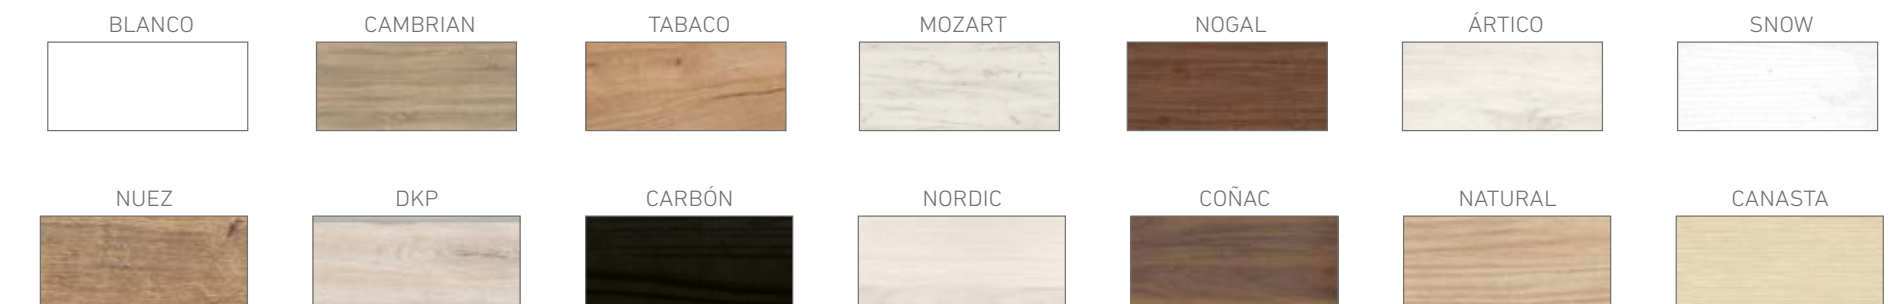

GLORIA

CANAPÉS DE MADERA

LITS COFFRES EN BOIS

2 Alturas / 2 Hauteurs: 39 - 31 cm.
(Altura total del canapé / Hauteur totale du lit coffre)

COLORES / COULEURS

ESTAN SON LAS COMBINACIONES DE SERIE DE LOS COLORES DE LAS MADERAS. SALVO QUE SE ESPECIFIQUE OTRA COMBINACIÓN EN EL PEDIDO.
CE SONT LES COMBINAISONS DE SÉRIE DE COULEURS DES BOIS. À MOINS D'AUTRE COMBINAISON EST SPÉCIFIÉE DANS LA COMMANDE.