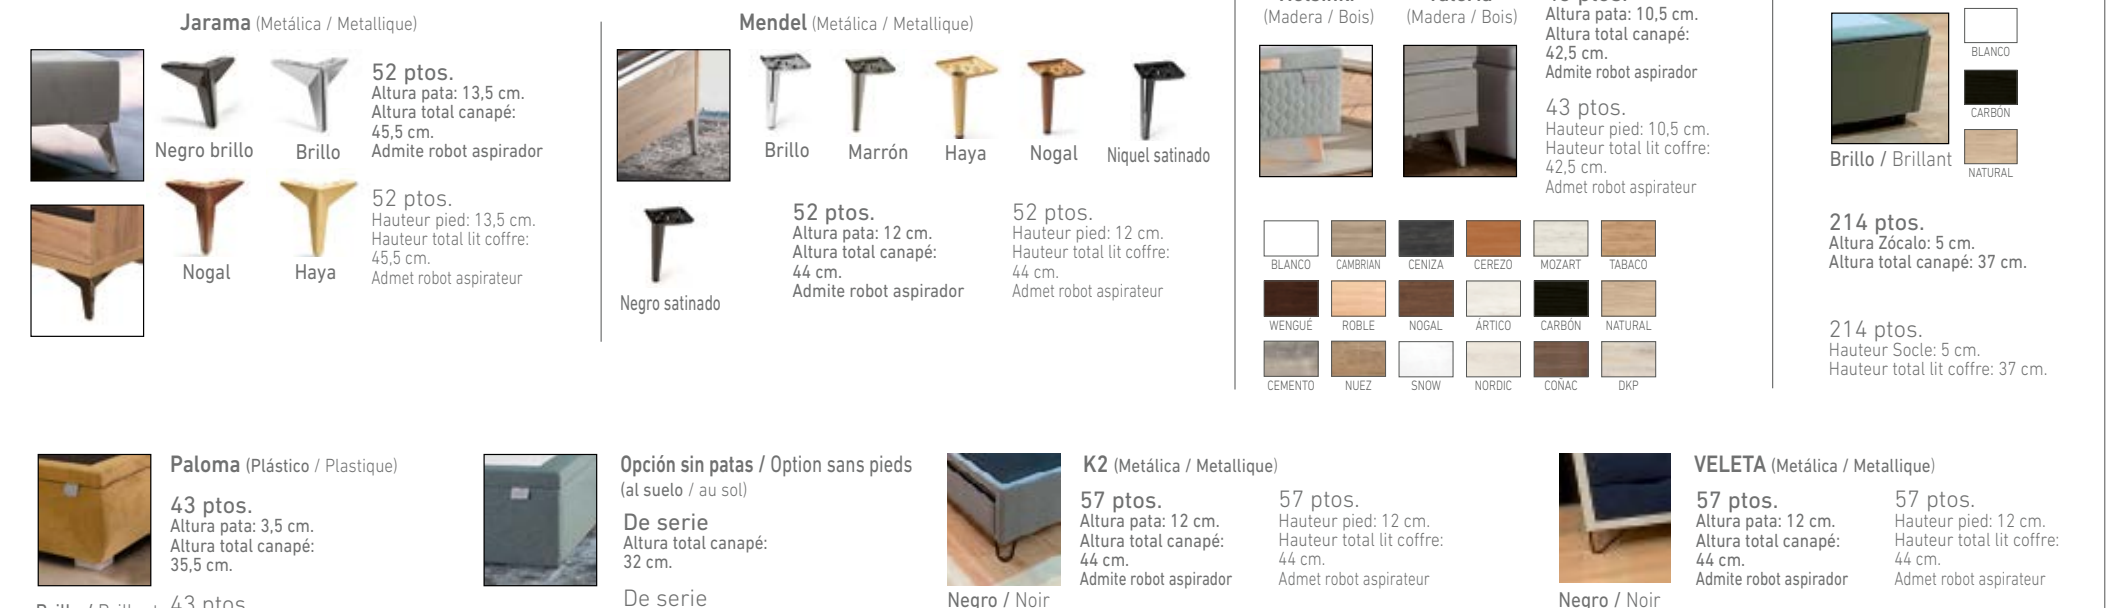

OPCIONES DE PATAS / OPTIONS DE PIEDS

LAS PATAS SE SUMINISTRAN EN JUEGOS DE 4 UND. / LES PIEDS SERONT LIVRÉS PAR 4 UNITÉS.

La altura del canapé siempre es al suelo (sin patas, ni zócalo) en caso de añadir patas o zócalo aumentará la altura del canapé.
La hauteur du Lit Coffre est toujours au sol (sans pieds, ni socle) en cas d'ajouter des pieds ou socle la hauteur du Lit Coffre augmente.