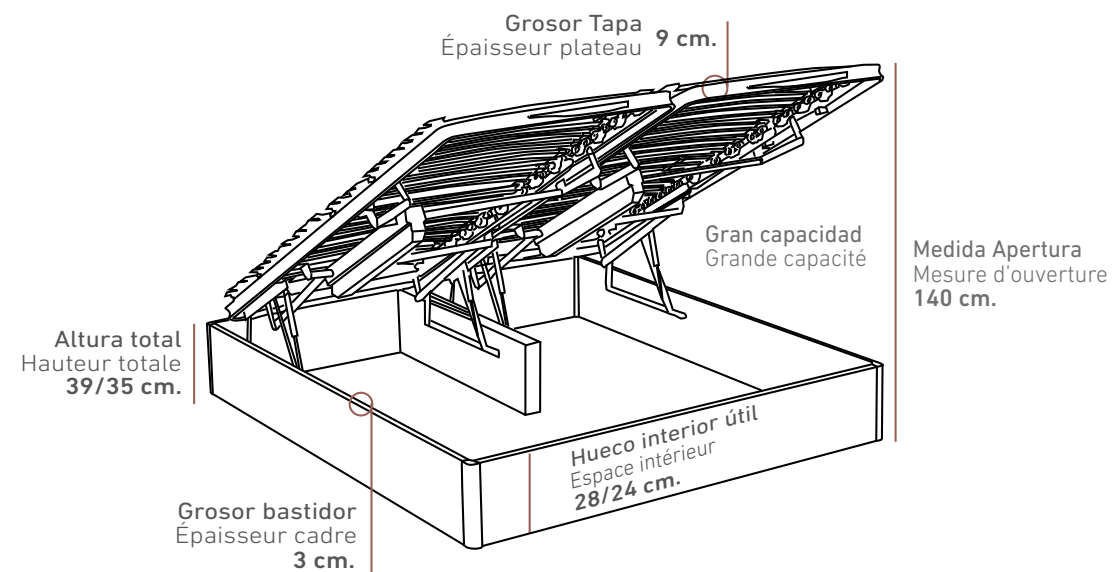

EQUIPAMIENTO OPCIONAL / ÉQUIPEMENT OPTIONNEL

Vista lateral (Las medidas pueden variar ±1cm.)

Vue latérale (Les mesures peuvent varier de ±1 cm.)

AITANA

Doble Zara

CANAPÉS DE MADERA

LITS COFFRES EN BOIS

2 Alturas / 2 Hauteurs: 39 - 35 cm.

(Altura total del canapé / Hauteur totale du lit coffre)

COLORES / COULEURS

ESTAN SON LAS COMBINACIONES DE SERIE DE LOS COLORES DE LAS MADERAS. SALVO QUE SE ESPECIFIQUE OTRA COMBINACIÓN EN EL PEDIDO.
CE SONT LES COMBINAISONS DE SÉRIE DE COULEURS DES BOIS. À MOINS D'AUTRE COMBINAISON EST SPÉCIFIÉE DANS LA COMMANDE.