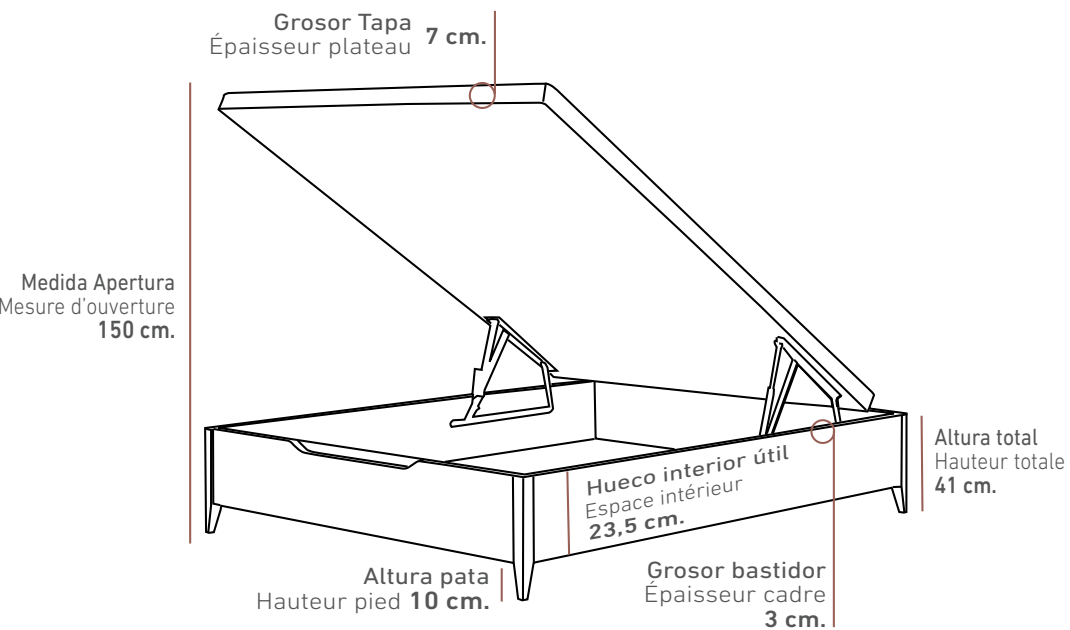

EQUIPAMIENTO DE SERIE / ÉQUIPEMENT STANDARD

- TIRADOR ANDREA
  POIGNÉE ANDREA
- 3D ANTIDESLIZANTE
  3D ANTIDÉRAPANT
- BLOQUEO DE SEGURIDAD
  SECURITY LOCK
- BISAGRA SENCILLA
  CHARNIÈRE VERIN À GAZ

LOS IMPORTES DE PUNTOS QUE VAN SUBRAYADOS EN EL EQUIPAMIENTO OPCIONAL SON PARA LAS MEDIDAS DE CANAPÉS DOBLES (160, 180 y 200 DE ANCHO).

LES VALEURS DE POINTS SOULIGNÉES DANS LES ÉQUIPEMENTS EN OPTION CORRESPONDENT AUX MESURES DOUBLES (160, 180 ET 200 DE LARGE).

EQUIPAMIENTO OPCIONAL / ÉQUIPEMENT OPTIONNEL

- VÁLVULAS EXTERIORES DE AIREACIÓN
  VALVES D'AÉRATION (4 UNIDADES)
  34 PTOS. / 68 PTOS.
- BISAGRA DOBLE BOMBÍN (a partir de 135cm.)
  CHARNIÈRE DOUBLE VERIN À GAZ (a partir de 135cm.)
  48 PTOS.
- TAPA PREMIUM (a partir de 135cm.)
  PLATEAU PREMIUM (a partir de 135cm.)
  75 PTOS.
- ILUMINACIÓN LED INTERIOR CANAPÉ (UNIDAD):
  LUMIÈRE LED INTERIEUR DU LIT COFFRE. (UNE UNITÉ)
  80 PTOS.
- TAPA PARTIDA:
  PLATEAU DIVISÉ:
  150 PTOS.
- CANTO TAPA TAPIZADO POLIPIEL O TELA
  BORD DU PLATEAU SIMILICUIR
  VER TABLE / VOIR TABLE.
- PLETINA DE UNIÓN DE CABECEROS:
  PLAQUE ASSEMBLAGE POUR TÊTE DE LIT:
  35 PTOS.
- TAPA SPRING (Estructura nano muelles)
  Incrementa altura canapé en 4 cm.:
  PLATEAU SPRING (structure avec de micro ressort)
  Augmente la hauteur du canapé de 4 cm:
  240 PTOS. / 480 PTOS.
- TAPA PREMIUM PLUS (a partir de 135cm.):
  PLATEAU PREMIUM PLUS (a partir de 135 cm):
  145 PTOS. / 260 PTOS.

Vista lateral (Las medidas pueden variar ±1cm.)
Vue latérale (Les mesures peuvent varier de ±1 cm.)

6 patas de refuerzo en el fondo del canapé
6 pieds de renfort au bas du lit coffre

VALERIA DOBLE

SISTEMA DE DOBLE TAPA Y LARGUERO CENTRAL CORTO
SYSTÈME DOUBLE PLATEAU ET LONG PANT CENTRAL COURT

	90	105	120	135	140	150	160	160	180	200
180	707	722	754	754	785	785	880	1306	1306	1463
190	<u>686</u>	<u>701</u>	<u>732</u>	<u>732</u>	<u>762</u>	<u>762</u>	<u>854</u>	<u>1268</u>	<u>1268</u>	<u>1421</u>
200	714	729	761	761	793	793	888	1319	1319	1477
210	821	839	875	875	912	912	1021	1517	1517	1699

INCREMENTO CANTO TAPA TAPIZADA / AUGMENTATION BORD DE PLATEAU:
Serie Básica: 62ptos. / +124ptos.- Serie 1: +92ptos. / +184ptos.- Serie 2: +109ptos. / +218ptos.
Serie 3: +124ptos. / +248ptos. - Serie 4: +152ptos. / +304ptos.

VALERIA

CANAPÉS DE MADERA
LITS COFFRES EN BOIS

COLORES / COULEURS

ESTAN SON LAS COMBINACIONES DE SERIE DE LOS COLORES DE LAS MADERAS CON SU TAPA EN 3D. SALVO QUE SE ESPECIFIQUE OTRA COMBINACIÓN EN EL PEDIDO.
CE SONT LES COMBINAISONS DE SÉRIE DE COULEURS DES BOIS AVEC 3D. À MOINS D'AUTRE COMBINAISON EST SPÉCIFIÉE DANS LA COMMANDE.

BLANCO Combinación de tapa: 3D Blanco	CAMBRIAN Combinación de tapa: 3D Beig	NOGAL Combinación de tapa: 3D Chocolate	CEREZO Combinación de tapa: 3D Chocolate	MOZART Combinación de tapa: 3D Blanco	TABACO Combinación de tapa: 3D Beig	ESTUCO Combinación de tapa: 3D Blanco
WENGUÉ Combinación de tapa: 3D Chocolate	DKP Combinación de tapa: 3D Blanco	CARBÓN Combinación de tapa: 3D Negro	ÁRTICO Combinación de tapa: 3D Blanco	SNOW Combinación de tapa: 3D Blanco	NATURAL Combinación de tapa: 3D Beig	MENTA Combinación de tapa: 3D Blanco
NUEZ Combinación de tapa: 3D Beig	CEMENTO Combinación de tapa: 3D Plata	NORDIC Combinación de tapa: 3D Blanco	COÑAC Combinación de tapa: 3D Chocolate	CANASTA Combinación de tapa: 3D Beig	LINO Combinación de tapa: 3D Blanco	

TIRADORES / POIGNÉES

(DE NO ESPECIFICAR EL COLOR DEL TIRADOR EN EL PEDIDO, SE COLOCARÁ EL QUE SE ESTIME EN FÁBRICA).
(DE NE L'ESPECIFIER DANS LA COMMANDE LE COLORIS DU POIGNÉE ON LE METTRA ESTIME PAR L'USINE).

Madera / Bois	Metálicos (Aluminio) Métallique (Aluminium)	Otros / Autres
Blanco/Snow	Donatello 60 ptos. / Juego	Andrea de Serie (Tirador con rebaje en piecero) (Poignée avec découpe au court pans pieds)
Coñac	Berini (60 cm.) 32 ptos. / Und.	Raffaello (Aluminio/Aluminium) 62 ptos.
Roble	Da Vinci (40 cm.) 25 ptos. / Und.	colores / Couleurs: Mate Blanco Cobalto Oro
Menta	Mate Brillo Cobalto Blanco Oro	
Mozart		
Cerezo		
Natural		
Lino		
Ártico		
Nogal		
Nuez		
Estuco		
Wengué		
Plata		
Cemento		
Canasta		
Tabaco		
Ceniza		
Carbón		
Cambrian		
Nordic		
Dkp