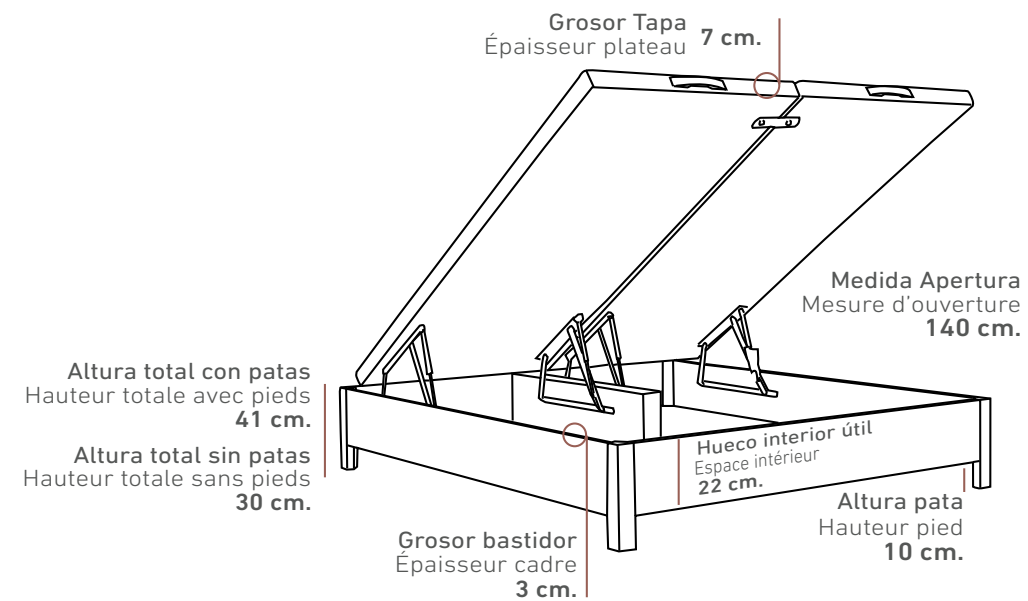

Altura total con patas
Hauteur totale avec pieds
41 cm.

Altura total sin patas
Hauteur totale sans pieds
30 cm.

Vista lateral (Las medidas pueden variar ±1cm.)
Vue latérale (Les mesures peuvent varier de ±1 cm.)

6 patas de refuerzo en el fondo del canapé
6 pieds de renfort au bas du lit coffre

ABIGAIL 41
Altura total 41 cm.
Capacidad útil 22 cm.
Hauteur totale 41 cm.
Espace intérieur 22 cm.

ABIGAIL 37
Altura total 37 cm.
Capacidad útil 22 cm.
Hauteur totale 37 cm.
Espace intérieur 22 cm.

ABIGAIL 35
Altura total 35 cm.
Capacidad útil 22 cm.
Hauteur totale 35 cm.
Espace intérieur 22 cm.

ABIGAIL 30
Altura total 30 cm.
Capacidad útil 22 cm.
Hauteur totale 30 cm.
Espace intérieur 22 cm.

ABIGAIL

Doble Elena

CANAPÉS DE MADERA
LITS COFFRES EN BOIS

4 Alturas / 4 Hauteurs: 41 - 37 - 35 - 30 cm.
(Altura total del canapé / Hauteur totale du lit coffre)

COLORES / COULEURS

ESTAN SON LAS COMBINACIONES DE SERIE DE LOS COLORES DE LAS MADERAS CON SU TAPA EN 3D. SALVO QUE SE ESPECIFIQUE OTRA COMBINACIÓN EN EL PEDIDO.
CE SONT LES COMBINAISONS DE SÉRIE DE COULEURS DES BOIS AVEC 3D. À MOINS D'AUTRE COMBINAISON EST SPÉCIFIÉE DANS LA COMMANDE.