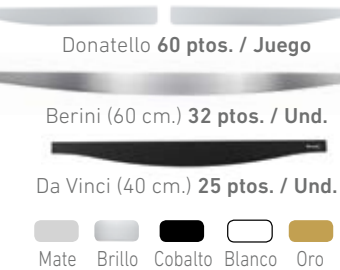

Metálicos (Aluminio) Métallique (Aluminium)