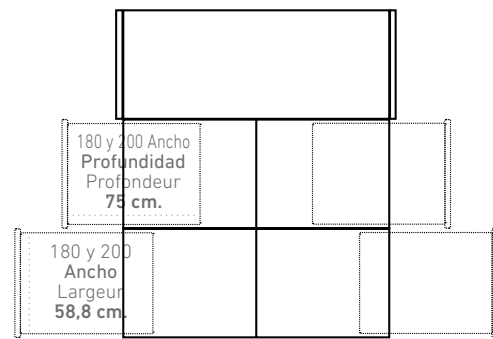

Vista Superior
Vue supérieure

Apertura Cajón
Ouverture du tiroir
60 cm.