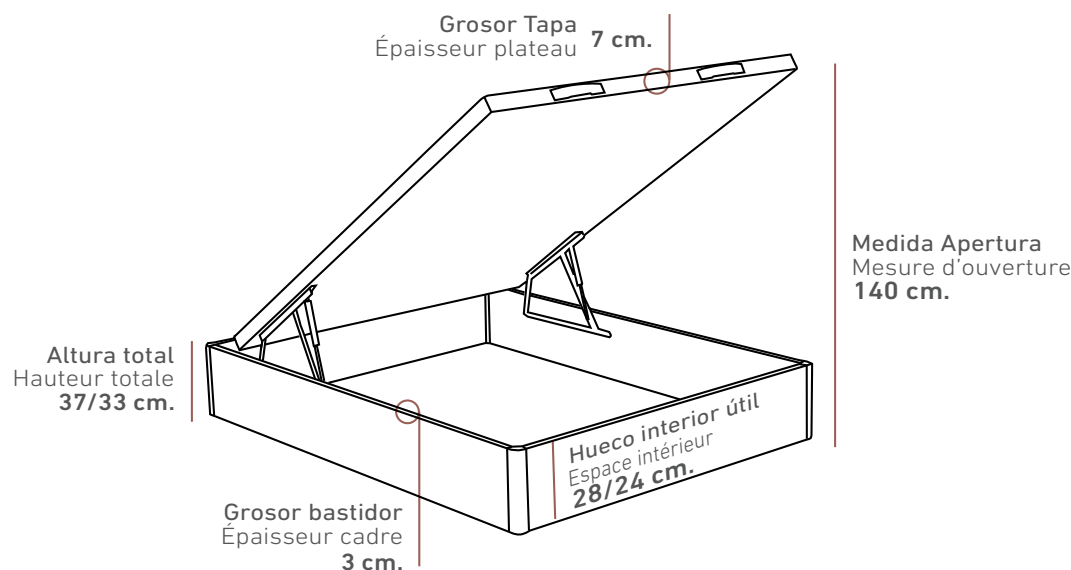

ALEJANDRA

CANAPÉS DE MADERA

LITS COFFRES EN BOIS

2 Alturas / 2 Hauteurs: 37 - 33 cm.
(Altura total del canapé / Hauteur totale du lit coffre)

CARACTERÍSTICAS

- Acabados en los colores de MELAMINA que se encuentran en nuestro muestrario.
- Fondo del canapé fabricado en tablero de 10 mm.
- Estructura exterior del canapé fabricada en tablero MELAMÍNICO de 30 mm.
- Interior del canapé en MELAMINA.

CARACTÉRISTIQUES

- Finition coloris Mélangine qui se trouvent sur notre catalogue d'échantillons.
- Fond du lit coffre fabriqué en panneaux de 10 mm.
- Structure extérieure en panneaux de particules mélamine de 30 mm.
- Intérieur du lit coffre en MÉLAMINE.

EQUIPAMIENTO DE SERIE / ÉQUIPEMENT STANDARD

EQUIPAMIENTO OPCIONAL / ÉQUIPEMENT OPTIONNEL

(EXPLICACIÓN DETALLADA EN EL ÍNDICE DEL CATÁLOGO)
(EXPLICATION DÉTAILLÉE DANS L'INDEX DU CATALOGUE)

	90	105	120	135	140	150	160
180	689	705	735	735	766	766	858
190	669	684	714	714	744	744	833
200	696	711	742	742	773	773	866
210	800	818	854	854	889	889	996

INCREMENTO CANTO TAPA TAPIZADA / AUGMENTATION BORD DE PLATEAU:
Serie Básica: 62ptos. - Serie 1: +92ptos. - Serie 2: +109ptos.
Serie 3: +124ptos. - Serie 4: +152ptos.

ALEJANDRA 37
Altura total 37 cm.
Capacidad útil 28 cm.
Hauteur totale 37 cm.
Espace intérieur 28 cm.

ALEJANDRA 33
Altura total 33 cm.
Capacidad útil 24 cm.
Hauteur totale 33 cm.
Espace intérieur 24 cm.

ALEJANDRA DOBLE (ELSA): Ver en pag. 86

ESPECIFICAR ALTURA EN EL PEDIDO
PRÉCISER LA HAUTEUR DANS LA COMMANDE

Vista lateral (Las medidas pueden variar ±1cm.)
Vue latérale (Les mesures peuvent varier de ±1 cm.)

ALEJANDRA

CANAPÉS DE MADERA

LITS COFFRES EN BOIS

2 Alturas / 2 Hauteurs: 37 - 33 cm.
(Altura total del canapé / Hauteur totale du lit coffre)

COLORES / COULEURS