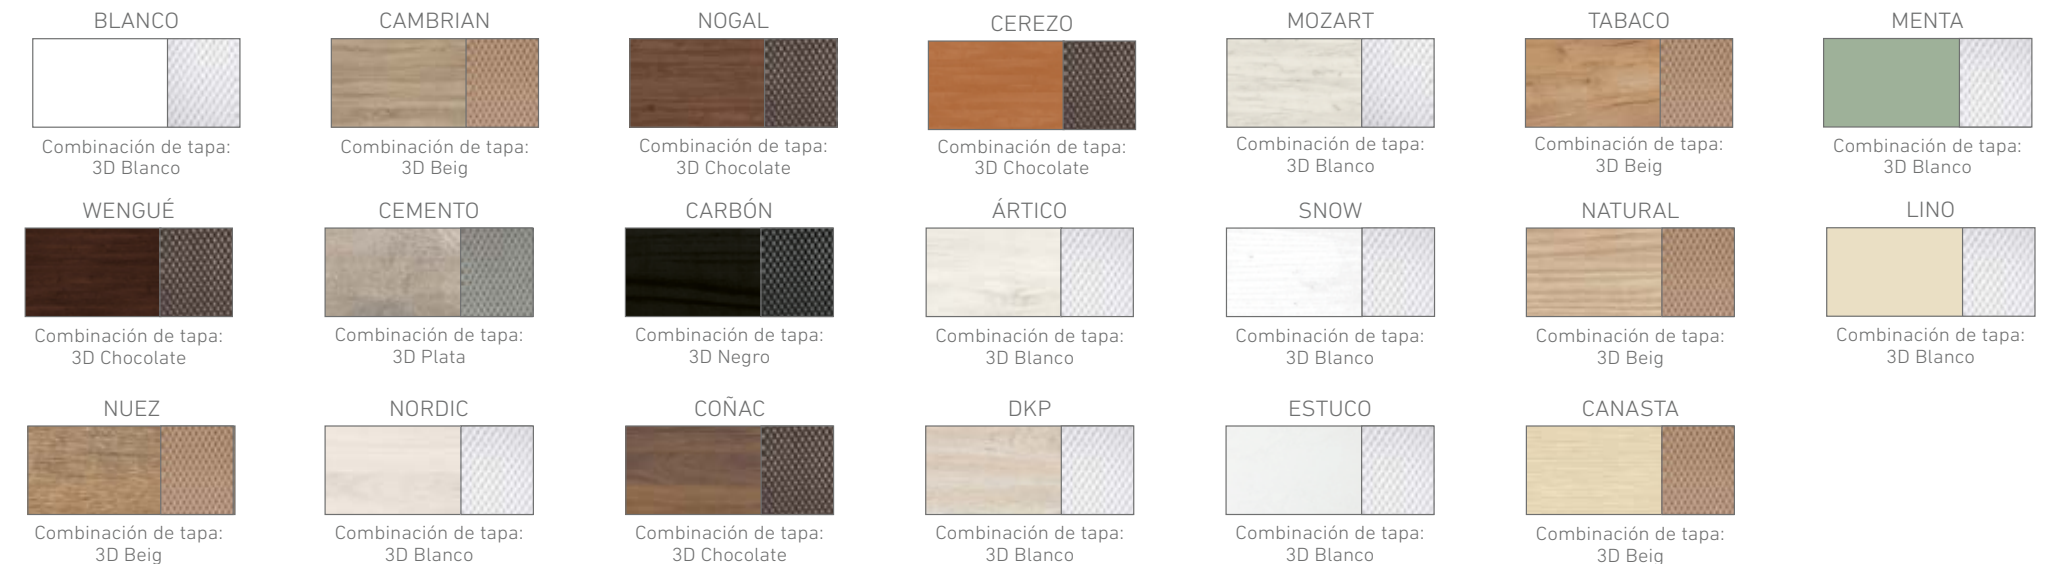

TIRADORES / POIGNÉES

(DE NO ESPECIFICAR EL COLOR DEL TIRADOR EN EL PEDIDO, SE COLOCARÁ EL QUE SE ESTIME EN FÁBRICA).
(DE NE L'ESPECIFIER DANS LA COMMANDE LE COLORIS DU POIGNÉE ON LE METTRA ESTIME PAR L'USINE).