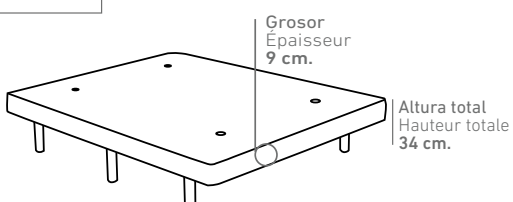

PRECIO SIN PATAS / PRIX SANS PIEDS

PLETINAS DE UNIÓN / PLAQUES ASSEMBLAGES : 43 PTOS.

PATAS MADERA / PIEDS EN BOIS

Altura de las Patas
Hauteur des pieds
25 cm.

BASIC 10 ptos./Und.
NÓRDICA 10 ptos./Und.

PATAS METÁLICAS / PIEDS METALLIQUES

Altura de las Patas
Hauteur des pieds
25 cm.

ROMA 15 ptos./Und.
ITALIA 7 ptos./Und.

En pedidos con valor inferior a 650 ptos. se cargará en factura 60 ptos. en concepto de gastos de transporte. La empresa no se responsabiliza de adjuntar pedidos para evitar estos gastos.

Pour des commandes avec valeur inférieur à 650 ptos, se chargeront 60 ptos dans une facture dans un concepte de frais de transport. L'entreprise n'assume pas la responsabilité de joindre à une lettre des commandes pour éviter ces frais.