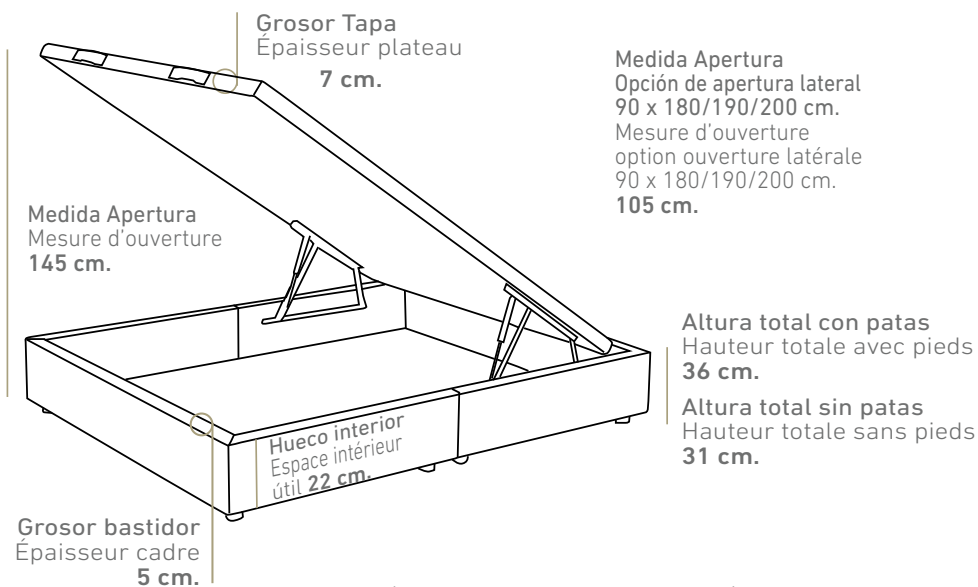

TAPA PARTIDA DE SERIE EN 180/200: PLATEAU DIVISÉ STANDARD 180/200: 150 PTOS. / **DE SERIE EN CANAPÉS DOBLES DE SÉRIE DANS MODÈLES DOUBLES.**

TAPA PREMIUM PLUS (a partir de 135cm.): PLATEAU PREMIUM PLUS (a partir de 135 cm): 145 PTOS. / **260 PTOS.**

APERTURA LATERAL No admite bisagra doble bombín: OUVERTURE LATÉRALE: No admet charnière double verin: 86 PTOS. / **NO ADMITE EN CANAPÉS DOBLES N'EST PAS ADMIS EN LIT COFFRE DOUBLE.**

SISTEMA DE DESPLAZAMIENTO: (Altura total canapé 37 cm.) SYSTÈME DE DÉPLACEMENT: (Hauteur totale du canapé 37 cm.) 120 PUNTOS. / **240 PTOS.**

GOMA AL SUELO GOMME AU SOL SIN INCREMENTO DE PTOS.

	90	105	120	135	140	150	160	160	180	200
180	765	782	816	816	850	850	952	1389	1389	1555
190	743	759	792	792	825	825	925	1348	1348	1510
200	773	790	824	824	859	859	962	1402	1402	1570
210	889	908	948	948	987	987	1106	1612	1612	1806
METRAJE TELA CLIENTE METRAGE TISSU CLIENT	5,20m.	5,30m.	5,40m.	5,40m.	5,60m.	5,60m.	5,70m.	7,60m.	7,60m.	7,70m.

Serie 1: +43 ptos. - Serie 2: +94 ptos. - Serie 3: +130 ptos. - Serie 4: +190 ptos.

Vista lateral (Las medidas pueden variar ±1cm.)
6 patas de refuerzo en el fondo del canapé

Vue latérale (Les mesures peuvent varier de ±1 cm.)
6 pieds de renfort au bas du lit coffre

SOFÍA DOBLE

SISTEMA DE DOBLE TAPA Y LARGUERO CENTRAL CORTO
SYSTÈME DOUBLE PLATEAU ET LONG PANT CENTRAL COURT

SOFÍA

CANAPÉS TAPIZADOS

LITS COFFRES TAPISSÉS

OPCIONES DE PATAS / OPTIONS DE PIEDS

LAS PATAS SE SUMINISTRARÁN EN JUEGOS DE 4 UND. / LES PIEDS SERONT LIVRÉES PAR 4 UNITÉS.

Jarama (Metálica / Metallique) Negro brillo Brillo	52 ptos. Altura pata: 13,5 cm. Altura total canapé: 44,5 cm. Admite robot aspirador	Mendel (Metálica / Metallique) Brillo Marrón Haya Nogal Niquel satinado	52 ptos. Altura pata: 12 cm. Altura total canapé: 43 cm. Admite robot aspirador 52 ptos. Altura pata: 12 cm. Altura total lit coffre: 43 cm. Admet robot aspirateur	Helsinki (Madera / Bois)	Valeria (Madera / Bois)	43 ptos. Altura pata: 10,5 cm. Altura total canapé: 41,5 cm. Admite robot aspirador 43 ptos. Altura pata: 10,5 cm. Altura total lit coffre: 41,5 cm. Admet robot aspirateur	Zócalo (Madera / Bois)
Nogal Haya	Negro satinado	BLANCO CAMBIAN CENIZA CEREZO MOZART TABACO WENGUÉ ROBLE NOGAL ARTICO CARBON NATURAL CEMENTO NUEZ SNOW NORDIC CONAC DKP	BLANCO CARBON NATURAL	214 ptos. Altura Zócalo: 5 cm. Altura total canapé: 36 cm. 214 ptos. Hauteur Socle: 5 cm. Hauteur total lit coffre: 36 cm.			
Paloma (Plástico / Plastique)	43 ptos. Altura pata: 3,5 cm. Altura total canapé: 34,5 cm.	Opción sin patas Option sans pieds (al suelo / au sol) Sin incremento de puntos Sans augmentation de points	K2 (Metálica / Metallique)	VELETA (Metálica / Metallique)			
Brillo / Brillant 43 ptos. Hauteur pied: 3,5 cm. Hauteur total lit coffre: 34,5 cm.	57 ptos. Altura pata: 12 cm. Altura total canapé: 43 cm. Admite robot aspirador	57 ptos. Hauteur pied: 12 cm. Hauteur total lit coffre: 43 cm. Admet robot aspirateur	Negro / Noir 57 ptos. Hauteur pied: 12 cm. Hauteur total lit coffre: 43 cm. Admet robot aspirateur				

NOTA IMPORTANTE: INDICAR SIEMPRE EL MODELO DE PATA EN EL PEDIDO. / IMPORTANT: INDIQUEZ LE MODÈLE DE PIÈTEMENT LORS DU PASSAGE DE COMMANDE.

TIRADORES / POIGNÉES

(DE NO ESPECIFICAR EL COLOR DEL TIRADOR EN EL PEDIDO, SE COLOCARÁ EL QUE SE ESTIME EN FÁBRICA).
(DE NE L'ESPECIFIER DANS LA COMMANDE LE COLORIS DU POIGNÉE ON LE METTRA ESTIME PAR L'USINE).

Madera / Bois	Metálicos (Aluminio) / Métallique (Aluminium)

Donatello 60 ptos. / Juego

Berini (60 cm.) 32 ptos. / Und.

Da Vinci (40 cm.) 25 ptos. / Und.

Mate Brillo Cobalto Blanco Oro

(EXPLICACIÓN DETALLADA EN EL ÍNDICE DEL CATÁLOGO)
(EXPLICATION DÉTAILLÉE DANS L'INDEX DU CATALOGUE)

TAPIZADOS / TAPISSÉS

- ACABADOS EN LOS TEJIDOS QUE SE ENCUENTRAN EN NUESTROS MUESTRARIOS.
- DE NO ESPECIFICAR EL COLOR DEL 3D EN EL PEDIDO, SE COLOCARÁ EL QUE SE ESTIME EN FÁBRICA.
- FINITION TISSUS AU CHOIX SUR CATALOGUE D'ÉCHANTILLONS.
- SI LE CLIENT NE SPÉCIFIÉ PAS LE COLORIS 3D, L'USINE CHOISIRA LE COLORIS DE CELUI-CI.