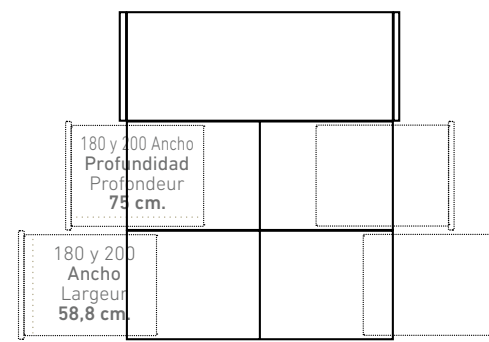

Serie 1: +43 ptos. - Serie 2: +94 ptos. - Serie 3: +130 ptos. - Serie 4: +190 ptos.

MEDIDAS DESDE 90 A 160 CM. DE ANCHO
MESURE DE 90 À 160 CM. LARGE

Vista Superior
Vue supérieure

Apertura Cajón
Ouverture du tiroir
60 cm.

MEDIDAS DESDE 180 Y 200 CM. DE ANCHO
MESURE DE 180 ET 200 CM. LARGE

Vista Superior
Vue supérieure

Apertura Cajón
Ouverture du tiroir
60 cm.

Altura total sin patas
Hauteur totale sans pieds
27 cm.

Altura según pata
Hauteur selon pied