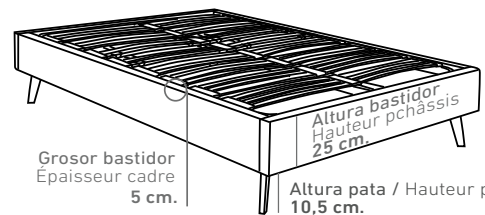

PATAS METÁLICAS / PIEDS METALLIQUES

Altura de las Patas
Hauteur des pieds
15 cm.

ROMA 15 ptos./Und.
ITALIA 7 ptos./Und.

Medidas exterior de la bañera aumenta: Ancho +10 cm. / Largo + 10 cm.
Vista lateral (Las medidas pueden variar ±1cm.)

Les mesures extérieures du baignoire augmentent : Largeur +10 cm. / Longueur + 10 cm.
Vue latérale (Les mesures peuvent varier de ±1 cm.)

OPCIONES DE PATAS / OPTIONS DE PIEDS

LAS PATAS SE SUMINISTRARÁN EN JUEGOS DE 4 UND. / LES PIEDS SERONT LIVRÉES PAR 4 UNITÉS.

Jarama (Metálica / Metallique)

52 ptos.
altura pata: 13,5 cm.
altura total canapé: 28,5 cm.
Admite robot aspirador

52 ptos.
Hauteur pied: 13,5 cm.
Hauteur total lit coffre: 28,5 cm.
Admet robot aspirateur

Mendel (Metálica / Metallique)