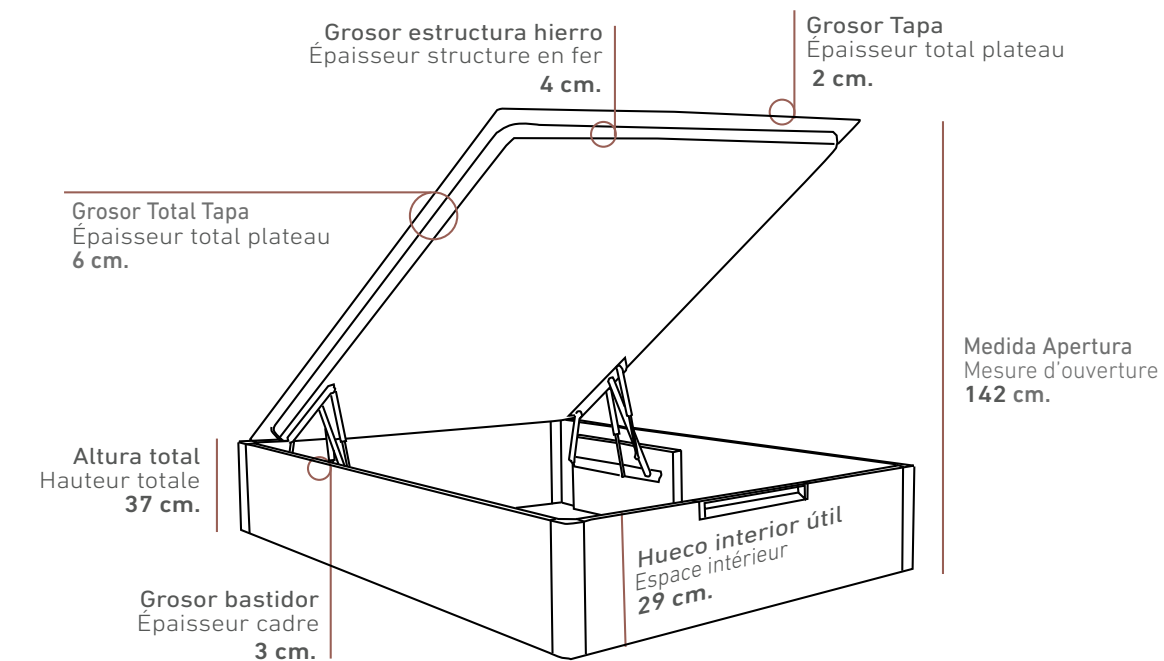

LOS IMPORTES DE PUNTOS QUE VAN SUBRAYADOS EN EL EQUIPAMIENTO OPCIONAL SON PARA LAS MEDIDAS DE CANAPÉS DOBLES (160, 180 y 200 DE ANCHO).

LES VALEURS DE POINTS SOULIGNÉES DANS LES ÉQUIPEMENTS EN OPTION CORRESPONDENT AUX MESURES DOUBLES (160, 180 ET 200 DE LARGE).

IRENE 37

Altura total / Hauteur totale 37 cm.
Capacidad útil / Espace intérieur 29 cm.

	90	105	120	135	140	150	160
180	855	872	906	906	940	940	1042
190	833	849	882	882	915	915	1015
200	863	880	914	914	949	949	1052
210	979	998	1038	1038	1077	1077	1196

INCREMENTO CANTO TAPA TAPIZADA / AUGMENTATION BORD DE PLATEAU:
Serie Básica: 79ptos. - Serie 1: +109ptos. - Serie 2: +126ptos.
Serie 3: +141ptos. - Serie 4: +169ptos.

IRENE DOBLE

SISTEMA DE DOBLE TAPA Y LARGUERO CENTRAL CORTO
SYSTÈME DOUBLE PLATEAU ET LONG PANT CENTRAL COURT

	160	180	200
1569	1569	1735	
1618	1528	1690	
1582	1582	1750	
1792	1792	1986	

INCREMENTO CANTO DOBLE TAPA TAPIZADA
AUGMENTATION BORD DE PLATEAU DOUBLE:
Serie Básica: 158ptos. - Serie 1: +218ptos.
Serie 2: +252ptos. - Serie 3: +282ptos.
Serie 4: +338ptos.

Vista lateral (Las medidas pueden variar ±1cm.)
Vue latérale (Les mesures peuvent varier de ±1 cm.)

IRENE

CANAPÉS DE MADERA

LITS COFFRES EN BOIS

COLORES / COULEURS

ESTAS SON LAS COMBINACIONES DE SERIE DE LOS COLORES DE LAS MADERAS CON SU TAPA EN 3D. SALVO QUE SE ESPECIFIQUE OTRA COMBINACIÓN EN EL PEDIDO. CE SONT LES COMBINAISONS DE SÉRIE DE COULEURS DES BOIS AVEC 3D. À MOINS D'AUTRE COMBINAISON EST SPÉCIFIÉE DANS LA COMMANDE.