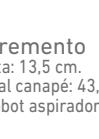

OPCIONES DE PATAS / OPTIONS DE PIEDS

LAS PATAS SE SUMINISTRARÁN EN JUEGOS DE 4 UND. / LES PIEDS SERONT LIVRÉS PAR 4 UNITÉS.

Jarama (Metálica / Metallique)