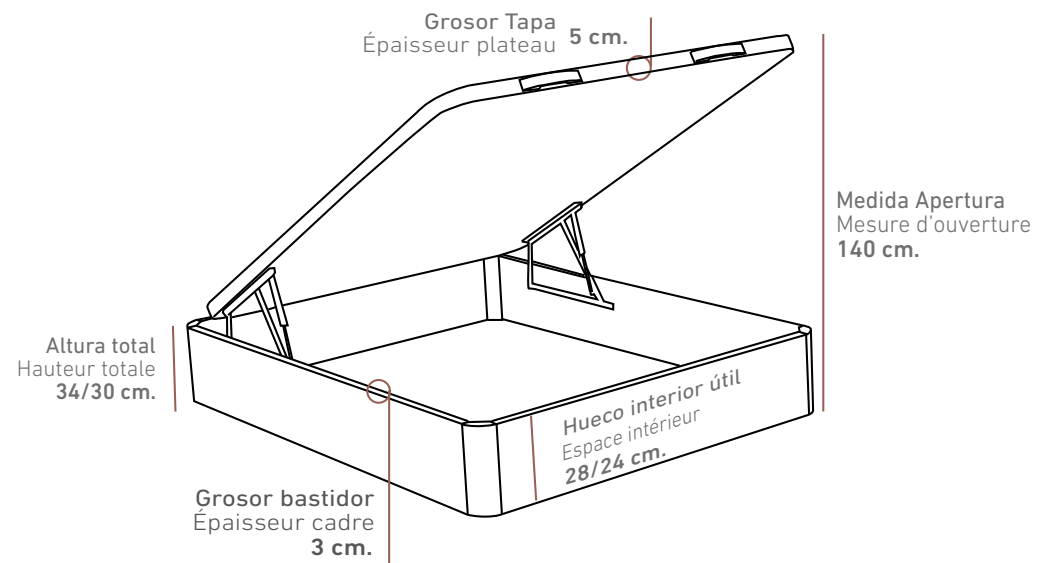

ESPECIFICAR ALTURA EN EL PEDIDO
PRÉCISER LA HAUTEUR DANS LA COMMANDE

ZEUS DOBLE (APOLO): Ver en pag. 70

EQUIPAMIENTO OPCIONAL / ÉQUIPEMENT OPTIONNEL

- CANTO TAPA TAPIZADA POLIPIEL O TELA BORD DU PLATEAU SIMILICUIR VER TABLA / VOIR TABLE.
- BISAGRA DOBLE BOMBÍN (a partir de 135cm.) CHARNIÈRE DOUBLE VERIN À GAZ (a partir de 135cm.) 48 PTOS.
- TAPA PREMIUM (a partir de 135cm.) PLATEAU PREMIUM (a partir de 135cm.) 75 PTOS.
- ILUMINACIÓN LED INTERIOR CANAPÉ (UNIDAD): LUMIÈRE LED INTERIEUR DU LIT COFFRE. (UNE UNITÉ) 80 PTOS.
- ELEVACIÓN DE LA TAPA MOTORIZADA: ELÉVATION DU PLATEAU MOTEUR ÉLECTRIQUE: 511 PTOS.
- APERTURA LATERAL No admite bisagra doble bombín: OUVERTURE LATÉRALE: No admet charnière double verin: 86 PTOS.
- PLETINA DE UNIÓN DE CABECEROS: PLAQUE ASSEMBLAGE POUR TÊTE DE LIT: 42 PTOS.
- TAPA SPRING (Estructura nano muelles) Incrementa altura canapé en 4 cm.: PLATEAU SPRING (structure avec de micro ressort) Augmente la hauteur du canapé de 4 cm: 240 PTOS.
- TAPA PARTIDA: PLATEAU DIVISÉ: 141 PTOS.
- GOMA AL SUELO GOMME AU SOL 35 PTOS.
- TAPA PREMIUM PLUS (a partir de 135cm.): PLATEAU PREMIUM PLUS (a partir de 135 cm): 145 PTOS.
- 3D ANTIDESLIZANTE 3D ANTIDÉRAPANT 35 PTOS.

(EXPLICACIÓN DETALLADA EN EL ÍNDICE DEL CATÁLOGO)
(EXPLICATION DÉTAILLÉE DANS L'INDEX DU CATALOGUE)

Vista lateral (Las medidas pueden variar ±1cm.)
Vue latérale (Les mesures peuvent varier de ±1 cm.)

ZEUS | CANAPÉS DE MADERA

LITS COFFRES EN BOIS

2 Alturas / 2 Hauteurs: 34 - 30 cm.
(Altura total del canapé / Hauteur totale du lit coffre)

COLORES / COULEURS

ESTAS SON LAS COMBINACIONES DE SERIE DE LOS COLORES DE LAS MADERAS CON SU TAPA EN 3D. SALVO QUE SE ESPECIFIQUE OTRA COMBINACIÓN EN EL PEDIDO.
CE SONT LES COMBINAISONS DE SÉRIE DE COULEURS DES BOIS AVEC 3D. À MOINS D'AUTRE COMBINAISON EST SPÉCIFIÉE DANS LA COMMANDE.

BLANCO Combinación de tapa: 3D Blanco	CAMBRIAN Combinación de tapa: 3D Beig	NOGAL Combinación de tapa: 3D Chocolate	CEREZO Combinación de tapa: 3D Chocolate	MOZART Combinación de tapa: 3D Blanco	TABACO Combinación de tapa: 3D Beig	MENTA Combinación de tapa: 3D Blanco
WENGUÉ Combinación de tapa: 3D Chocolate	CEMENTO Combinación de tapa: 3D Plata	CARBÓN Combinación de tapa: 3D Negro	ÁRTICO Combinación de tapa: 3D Blanco	SNOW Combinación de tapa: 3D Blanco	NATURAL Combinación de tapa: 3D Beig	LINO Combinación de tapa: 3D Blanco
NUEZ Combinación de tapa: 3D Beig	NORDIC Combinación de tapa: 3D Blanco	COÑAC Combinación de tapa: 3D Chocolate	DKP Combinación de tapa: 3D Blanco	ESTUCO Combinación de tapa: 3D Blanco	CANASTA Combinación de tapa: 3D Beig	

TIRADORES / POIGNÉES

(DE NO ESPECIFICAR EL COLOR DEL TIRADOR EN EL PEDIDO, SE COLOCARÁ EL QUE SE ESTIME EN FÁBRICA).
(DE NE L'ESPECIFIER DANS LA COMMANDE LE COLORIS DU POIGNÉE ON LE METTRA ESTIME PAR L'USINE).

Madera / Bois

Blanco/Snow	Coñac	Roble	Menta
Mozart	Cerezo	Natural	Lino
Ártico	Nogal	Nuez	Estuco
Wengué	Plata	Cemento	Canasta
Tabaco	Ceniza	Carbón	
Cambrian	Nordic	Dkp	

Metálicos (Aluminio) Métallique (Aluminium)

- Donatello 60 ptos. / Juego
- Berini (60 cm.) 32 ptos. / Und.
- Da Vinci (40 cm.) 25 ptos. / Und.
- Mate Brillo Cobalto Blanco Oro

Otros / Autres

Andrea 62 ptos.
(Tirador con rebaje en piecero)
(Poignée avec découpe au court pans pieds)

PATAS MACIZAS EN MADERA CON GROSOR DE 7 x 7 CM.
PIEDS MASSIF EN BOIS D'UNE ÉPAISSEUR DE 7 x 7 CM.