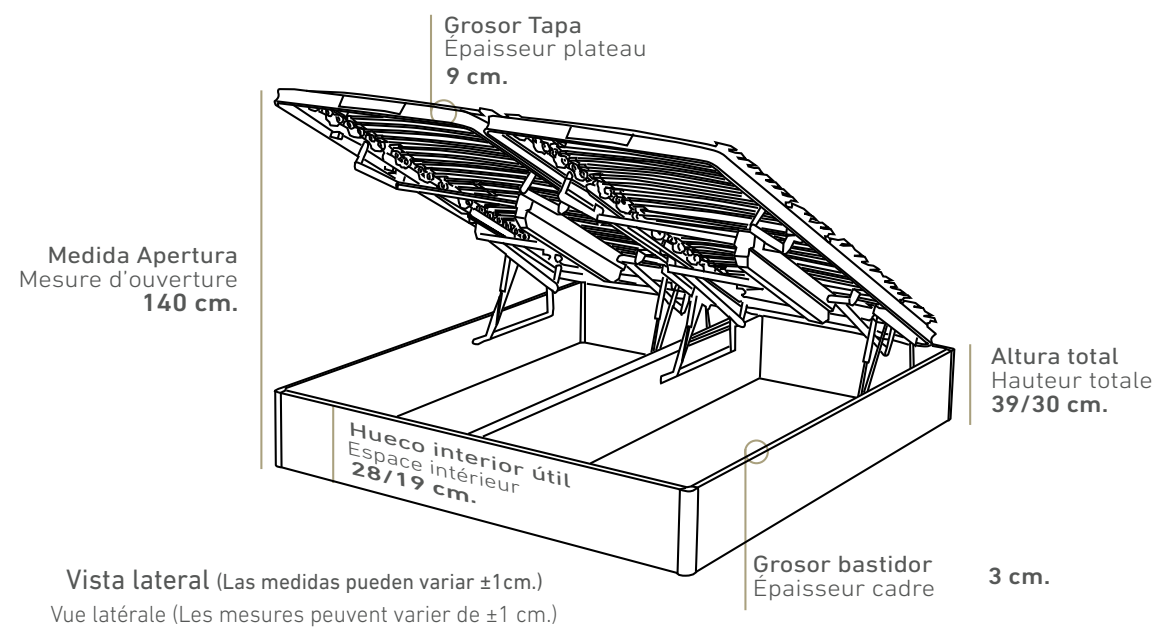

Vista lateral (Las medidas pueden variar ±1cm.)
Vue latérale (Les mesures peuvent varier de ±1 cm.)

PAMELA

CANAPÉS TAPIZADOS
LITS COFFRES TAPISSÉS

Doble Olivia
2 Alturas / 2 Hauteurs: 39 - 30 cm.
(Altura total del canapé / Hauteur totale du lit coffre)

TIRADORES / POIGNÉES

(DE NO ESPECIFICAR EL COLOR DEL TIRADOR EN EL PEDIDO, SE COLOCARÁ EL QUE SE ESTIME EN FÁBRICA).
(DE NE L'ESPECIFIER DANS LA COMMANDE LE COLORIS DU POIGNÉE ON LE METTRA ESTIME PAR L'USINE).

Madera / Bois	Metálicos (Aluminio) / Métallique (Aluminium)	Otros / Autres
- Blanco/Snow - Coñac - Roble - Menta - Mozart - Cerezo - Natural - Lino - Ártico - Nogal - Nuez - Estuco - Wengué - Plata - Cemento - Canasta - Tabaco - Ceniza - Carbón - Cambrian - Nordic - Dkp	- Donatello 60 ptos. / Juego - Berini (60 cm.) 32 ptos. / Und. - Da Vinci (40 cm.) 25 ptos. / Und. - Mate Brillo Cobalto Blanco Oro	Carla 124 ptos. (Tirador con rebaje en piecero) (Poignée avec découpe au court pans pieds)

(EXPLICACIÓN DETALLADA EN EL ÍNDICE DEL CATÁLOGO)
(EXPLICATION DÉTAILLÉE DANS L'INDEX DU CATALOGUE)

PLANOS / POSITIONS