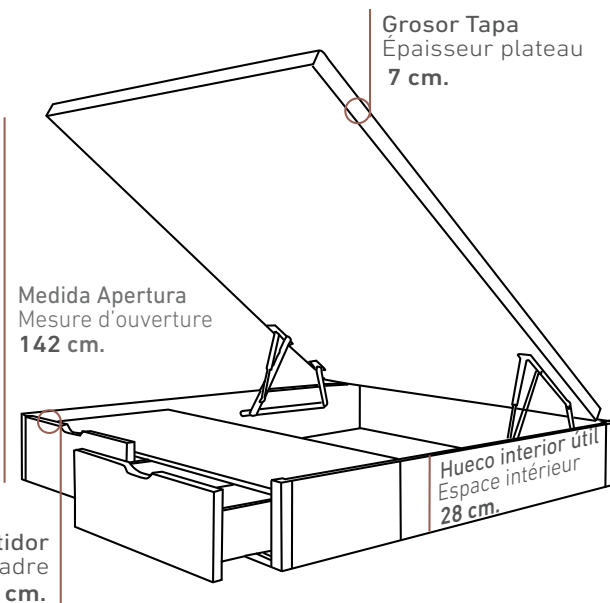

Grosor bastidor / Épaisseur cadre 3 cm.

Vista lateral (Las medidas pueden variar ±1cm.) - Las medidas de 90 y 105 cm. de ancho se fabrican con 1 cajón.
Vue latérale (Les mesures peuvent varier de ±1 cm.) - Les mesures en 90 et 105 cm. de large seront fabriquées avec 1 tiroir.

ISABEL

CANAPÉS DE MADERA

LITS COFFRES EN BOIS

COLORES / COULEURS

ESTAS SON LAS COMBINACIONES DE SERIE DE LOS COLORES DE LAS MADERAS CON SU TAPA EN 3D. SALVO QUE SE ESPECIFIQUE OTRA COMBINACIÓN EN EL PEDIDO.
CE SONT LES COMBINAISONS DE SÉRIE DE COULEURS DES BOIS AVEC 3D. A MOINS D'AUTRE COMBINAISON EST SPÉCIFIÉE DANS LA COMMANDE.

BLANCO Combinación de tapa: 3D Blanco	CAMBRIAN Combinación de tapa: 3D Beig	NOGAL Combinación de tapa: 3D Chocolate	CEREZO Combinación de tapa: 3D Chocolate	MOZART Combinación de tapa: 3D Blanco	TABACO Combinación de tapa: 3D Beig	LINO Combinación de tapa: 3D Blanco
WENGUÉ Combinación de tapa: 3D Chocolate	CEMENTO Combinación de tapa: 3D Plata	CARBÓN Combinación de tapa: 3D Negro	ÁRTICO Combinación de tapa: 3D Blanco	SNOW Combinación de tapa: 3D Blanco	NATURAL Combinación de tapa: 3D Beig	MENTA Combinación de tapa: 3D Blanco
NUEZ Combinación de tapa: 3D Beig	NORDIC Combinación de tapa: 3D Blanco	COÑAC Combinación de tapa: 3D Chocolate	DKP Combinación de tapa: 3D Blanco	ESTUCO Combinación de tapa: 3D Blanco	CANASTA Combinación de tapa: 3D Beig	

OPCIONES DE PATAS / OPTIONS DE PIEDS

LAS PATAS SE SUMINISTRARÁN EN JUEGOS DE 4 UND. / LES PIEDS SERONT LIVRÉES PAR 4 UNITÉS.