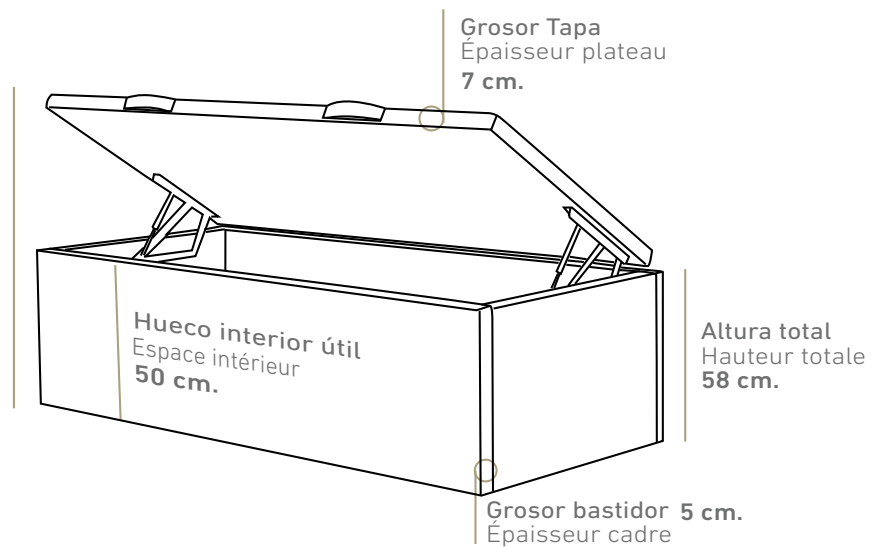

CARACTÉRISTIQUES

- Finition tissu au choix sur catalogue d'échantillons.
- Fond du lit coffre fabriqué en panneaux de 16 mm.
- Structure intérieure fabriqué en panneaux de particules de 16 mm.
- Intérieur du lit coffre en MÉLAMINE.

EQUIPAMIENTO DE SERIE / ÉQUIPEMENT STANDARD

- CANTO TAPA TAPIZADO POLIPIEL O TELA BORD DU PLATEAU SIMILICUIR
- GOMA AL SUELO GOMME AU SOL
- VÁLVULAS EXTERIORES DE AIREACIÓN VALVES D'AÉRATION (4 UNIDADES)
- 3D ANTIDESLIZANTE 3D ANTIDÉRAPANT
- BLOQUEO DE SEGURIDAD SECURITY LOCK
- APERTURA LATERAL No admite bisagra doble bombín: OUVERTURE LATÉRALE:
- BISAGRA SENCILLA CHARNIÈRE VERIN À GAZ

	90	105
180	810	828
190	787	804
200	818	837
210	941	962
METRAJE TELA CLIENTE MÉTRAGE TISSU CLIENT	5,30m.	5,60m.

Serie 1: +43 ptos. - Serie 2: +94 ptos.
Serie 3: +130 ptos. - Serie 4: +190 ptos.

EQUIPAMIENTO OPCIONAL / ÉQUIPEMENT OPTIONNEL

- PLETINA DE UNIÓN DE CABECEROS: PLAQUE ASSEMBLAGE POUR TÊTE DE LIT: 35 PTOS.
- ILUMINACIÓN LED INTERIOR CANAPÉ (UNIDAD): LUMIÈRE LED INTÉRIEUR DU LIT COFFRE: (UNE UNITÉ) 80 PTOS.
- TAPA SPRING (Estructura nano muelles) Incrementa altura canapé en 4 cm.: PLATEAU SPRING (structure avec de micro ressort) Augmente la hauteur du canapé de 4 cm.: 240 PTOS.

Medida Apertura
Opción de apertura lateral
90 x 180/190/200 cm.
Mesure d'ouverture
option ouverture latérale
90 x 180/190/200 cm.
105 cm.

Vista lateral (Las medidas pueden variar ±1cm.)
Vue latérale (Les mesures peuvent varier de ±1 cm.)

(EXPLICACIÓN DETALLADA EN EL ÍNDICE DEL CATÁLOGO)
(EXPLICATION DÉTAILLÉE DANS L'INDEX DU CATALOGUE)

JUNIOR

CANAPÉS TAPIZADOS

LITS COFFRES TAPISSÉS

TIRADORES / POIGNÉES

(DE NO ESPECIFICAR EL COLOR DEL TIRADOR EN EL PEDIDO, SE COLOCARÁ EL QUE SE ESTIME EN FÁBRICA).
(DE NE L'ESPECIFIER DANS LA COMMANDE LE COLORIS DU POIGNÉE ON LE METTRA ESTIME PAR L'USINE).