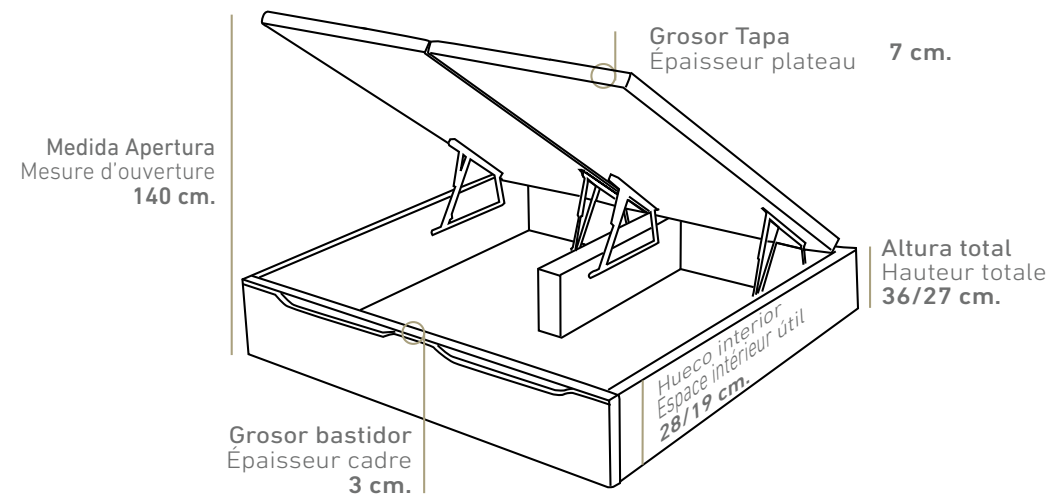

TIRADORES / POIGNÉES

(DE NO ESPECIFICAR EL COLOR DEL TIRADOR EN EL PEDIDO, SE COLOCARÁ EL QUE SE ESTIME EN FÁBRICA).
(DE NE L'ESPECIFIER DANS LA COMMANDE LE COLORIS DU POIGNÉE ON LE METTRA ESTIME PAR L'USINE).

Madera / Bois

Blanco/Snow	Coñac	Roble	Menta
Mozart	Cerezo	Natural	Lino
Ártico	Nogal	Nuez	Estuco
Wengué	Plata	Cemento	Canasta
Tabaco	Ceniza	Carbón	
Cambrian	Nordic	Dkp	

Metálicos (Aluminio) Métallique (Aluminium)

Donatello 60 ptos. / Juego

Berini (60 cm.) 32 ptos. / Und.

Da Vinci (40 cm.) 25 ptos. / Und.

Mate Brillo Cobalto Blanco Oro

Otros / Autres

Carla 124 ptos.
(Tirador con rebaje en piccero)
(Poignée avec découpe au court pans pieds)

(EXPLICACIÓN DETALLADA EN EL ÍNDICE DEL CATÁLOGO)
(EXPLICATION DÉTAILLÉE DANS L'INDEX DU CATALOGUE)

	160	180	200
180	1334	1334	1494
190	1295	1295	1451
200	1347	1347	1509
210	1549	1549	1735
METRAJE TELA CLIENTE METRAGE TISSU CLIENT	6,50m.	6,50m.	6,50m.

Serie 1: +43 ptos. - Serie 2: +94 ptos. - Serie 3: +130 ptos. - Serie 4: +190 ptos.

ESPECIFICAR ALTURA EN EL PEDIDO

PRÉCISER LA HAUTEUR DANS LA COMMANDE

Vista lateral (Las medidas pueden variar ±1cm.)
Vue latérale (Les mesures peuvent varier de ±1 cm.)

NADIA 36
Altura total 36 cm.
Capacidad útil 28 cm.
Hauteur totale 36 cm.
Espace intérieur 28 cm.

NADIA 27
Altura total 27 cm.
Capacidad útil 19 cm.
Hauteur totale 27 cm.
Espace intérieur 19 cm.

NEREA

CANAPÉS TAPIZADOS

LITS COFFRES TAPISSÉS

2 Alturas / 2 Hauteurs: 36 - 27 cm.
(Altura total del canapé / Hauteur totale du lit coffre)

EQUIPAMIENTO DE SERIE / ÉQUIPEMENT STANDARD

- BLOQUEO DE SEGURIDAD SECURITY LOCK
- CANTO TAPA TAPIZADO POLIPIEL O TELA BORD DU PLATEAU SIMILICUIR
- BISAGRA SENCILLA CHARNIÈRE VERIN À GAZ
- 3D ANTIDESLIZANTE 3D ANTIDÉRAPANT
- GOMA AL SUELO GOMME AU SOL
- TIRADOR MADERA POIGNÉE EN BOIS

EQUIPAMIENTO OPCIONAL / ÉQUIPEMENT OPTIONNEL

- VÁLVULAS EXTERIORES DE AIREACIÓN VALVES D'AÉRATION (4 UNITÉS) 34 PTOS.
- ILUMINACIÓN LED INTERIOR CANAPÉ (UNIDAD): LUMIÈRE LED INTERIEUR DU LIT COFFRE. (UNE UNITÉ) 80 PTOS.
- ELEVACIÓN DE LA TAPA MOTORIZADA: ELÉVATION DU PLATEAU MOTEUR ÉLECTRIQUE: 511 PTOS.
- TAPA SPRING (Estructura nano muelles) Incrementa altura canapé en 4 cm.: PLATEAU SPRING (structure avec de micro ressort) Augmente la hauteur du canapé de 4 cm: 240 PTOS.
- PLETINA DE UNIÓN DE CABECEROS: PLAQUE ASSEMBLAGE POUR TÊTE DE LIT: 35 PTOS.
- TAPA PREMIUM PLUS (a partir de 135cm.): PLATEAU PREMIUM PLUS (a partir de 135 cm.): 145 PTOS.
- APERTURA LATERAL No admite bisagra doble bombín: OUVERTURE LATÉRALE: No admet charnière double verin: 86 PTOS.

TIRADORES / POIGNÉES

(DE NO ESPECIFICAR EL COLOR DEL TIRADOR EN EL PEDIDO, SE COLOCARÁ EL QUE SE ESTIME EN FÁBRICA).
(DE NE L'ESPECIFIER DANS LA COMMANDE LE COLORIS DU POIGNÉE ON LE METTRA ESTIME PAR L'USINE).

Madera / Bois

Blanco/Snow	Coñac	Roble	Menta
Mozart	Cerezo	Natural	Lino
Ártico	Nogal	Nuez	Estuco
Wengué	Plata	Cemento	Canasta
Tabaco	Ceniza	Carbón	
Cambrian	Nordic	Dkp	

Metálicos (Aluminio) Métallique (Aluminium)

Donatello 60 ptos. / Juego

Berini (60 cm.) 32 ptos. / Und.

Da Vinci (40 cm.) 25 ptos. / Und.

Mate Brillo Cobalto Blanco Oro

Otros / Autres

Carla 62 ptos.
(Tirador con rebaje en piccero)
(Poignée avec découpe au court pans pieds)

(EXPLICACIÓN DETALLADA EN EL ÍNDICE DEL CATÁLOGO)
(EXPLICATION DÉTAILLÉE DANS L'INDEX DU CATALOGUE)

Vista lateral (Las medidas pueden variar ±1cm.)
Vue latérale (Les mesures peuvent varier de ±1 cm.)

	90	105	120	135	140	150	160
180	681	696	727	727	757	757	848
190	661	676	706	706	735	735	823
200	688	703	734	734	764	764	856
210	791	809	844	844	879	879	984
METRAJE TELA CLIENTE METRAGE TISSU CLIENT	5,40m.	5,60m.	5,80m.	5,80m.	5,95m.	5,95m.	6,05m.

Serie 1: +43 ptos. - Serie 2: +94 ptos. - Serie 3: +130 ptos. - Serie 4: +190 ptos.

NEREA DOBLE (NADIA): Ver en pag. 38

ESPECIFICAR ALTURA EN EL PEDIDO
PRÉCISER LA HAUTEUR DANS LA COMMANDE