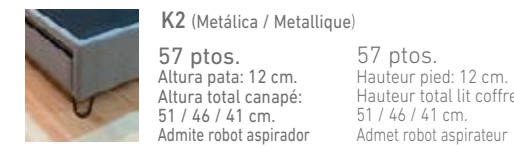

OPCIONES DE PATAS / OPTIONS DE PIEDS

LAS PATAS SE SUMINISTRARÁN EN JUEGOS DE 4 UND. / LES PIEDS SERONT LIVRÉES PAR 4 UNITÉS.