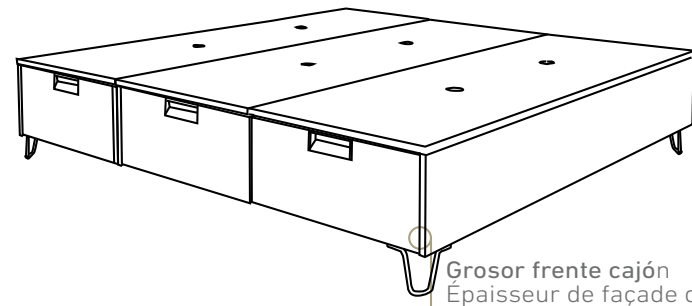

Grosor frente cajón
Épaisseur de façade du tiroir
3 cm.

Vista lateral (Las medidas pueden variar ±1 cm.)
Vue latérale (Les mesures peuvent varier de ±1 cm.)

Altura total sin patas
Hauteur totale sans pieds
30 cm.

Altura según pata
Hauteur selon pied

LEONOR

CANAPÉS DE MADERA

LITS COFFRES EN BOIS

COLORES / COULEURS

ESTAS SON LAS COMBINACIONES DE SERIE DE LOS COLORES DE LAS MADERAS CON SU TAPA EN 3D. SALVO QUE SE ESPECIFIQUE OTRA COMBINACIÓN EN EL PEDIDO.
CE SONT LES COMBINAISONS DE SÉRIE DE COULEURS DES BOIS AVEC 3D. A MOINS D'AUTRE COMBINAISON EST SPÉCIFIÉE DANS LA COMMANDE.

BLANCO

Combinación de tapa:
3D Blanco

CAMBRIAN

Combinación de tapa:
3D Beig

NOGAL

Combinación de tapa:
3D Chocolate

ÁRTICO

Combinación de tapa:
3D Blanco

MOZART

Combinación de tapa:
3D Blanco

TABACO

Combinación de tapa:
3D Beig

CANASTA

Combinación de tapa:
3D Beig

ESTUCO

Combinación de tapa:
3D Blanco

SNOW

Combinación de tapa:
3D Blanco

NATURAL

Combinación de tapa:
3D Beig

OPCIONES DE PATAS / OPTIONS DE PIEDS

LAS PATAS SE SUMINISTRARÁN EN JUEGOS DE 4 UND. / LES PIEDS SERONT LIVRÉS PAR 4 UNITÉS.

Jarama (Metálica / Metallique)

Helsinki (Madera / Bois)

Valeria (Madera / Bois)

Zócalo (Madera / Bois)