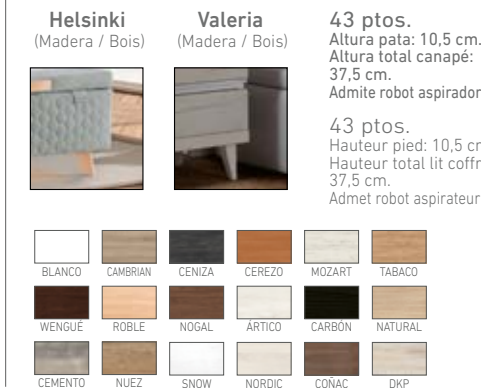

OPCIONES DE PATAS / OPTIONS DE PIEDS

LAS PATAS SE SUMINISTRAN EN JUEGOS DE 4 UND. / LES PIEDS SERONT LIVRÉS PAR 4 UNITÉS.

COLOCACIÓN PATAS DE REFUERZO HASTA 160 CM. DE ANCHO

EMPLACEMENT DES PIEDS D'APPUI INTÉRIEUR JUSQU'À 160 CM. DE LARGE

COLOCACIÓN PATAS DE REFUERZO CANAPÉS DOBLES DE 160 CM. A 200 CM. DE ANCHO

EMPLACEMENT DES PIEDS D'APPUI INTÉRIEUR, LITS COFFRES DOUBLES DE 160 CM. À 200 CM. DE LARGE