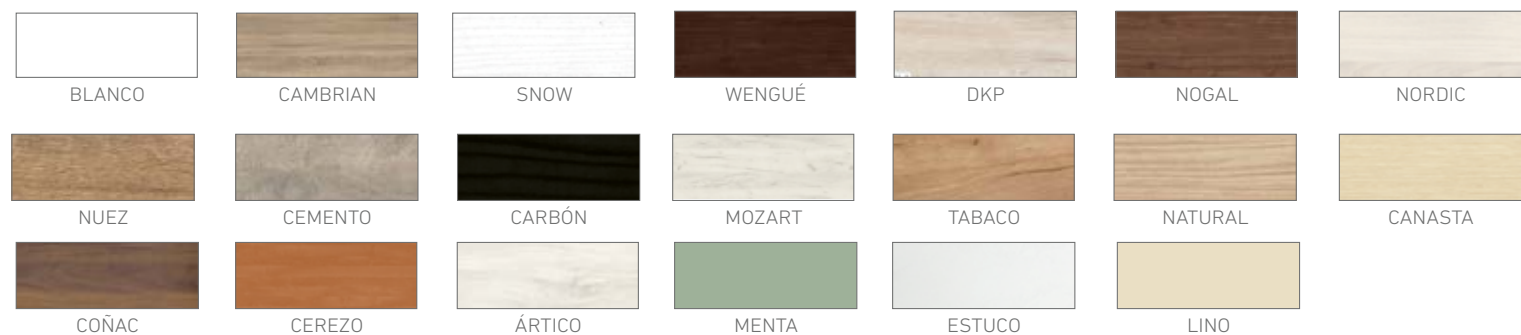

CLAUDIA CABECERO TÊTE DE LIT

EQUIPAMIENTO OPCIONAL / ÉQUIPEMENT OPTIONNEL

LÁMPARA LED
LUMIÈRE LED
45 PTOS. / Und.

ADAPTADOR USB
ADAPTATEUR USB
100 PTOS. / Und.

TIRA DE LED TRASERO (Luz ambiental):
BANDE LED ARRIÈRE (lumière ambiante):
250 PTOS.

CARACTERÍSTICAS

- Estructura en tablero de melamina de 30 mm.
- Se suministra con anclaje del cabecero a la pared.
- Acolchado con goma bio-pur 18 kg./m3. de 3 cm. de grosor.
- Altura estándar 130 cm.
- Grosor 5 cm.

CARACTÉRISTIQUES

- Structure en panneaux de melamine de 30 mm.
- Il est fourni avec des anclages pour mettre sur le mur.
- Mattelasse avec mousse bio-pur 18kg/m3 de 3 cm épaisseur.
- Hauteur standart 130 cm.
- Épaisseur 5 cm.

Medida Tamaño Puntos

Medida	Tamaño	Puntos
90	105 x 130 x 3	373
105	120 x 130 x 3	408
135	150 x 130 x 3	427
140	150 x 130 x 3	427
150	165 x 130 x 3	450
160	165 x 130 x 3	450
180	195 x 130 x 3	558

NO SE FABRICA EN OTRAS MEDIDAS
DIMENSIONS SPÉCIALES NE SONT
PAS ACCEPTÉES

En pedidos con valor inferior a 650 ptos. se cargará en factura 60 ptos. en concepto de gastos de transporte. La empresa no se responsabiliza de adjuntar pedidos para evitar estos gastos.

Pour des commandes avec valeur inférieur à 650 ptos, se chargeront 60 ptos dans une facture dans un concepte de frais de transport. L'entreprise n'assume pas la responsabilité de joindre à une lettre des commandes pour éviter ces frais.

COLORES / COULEURS

ELENA CABECERO TÊTE DE LIT

EQUIPAMIENTO OPCIONAL / ÉQUIPEMENT OPTIONNEL

LÁMPARA LED
LUMIÈRE LED
45 PTOS. / Und.

ADAPTADOR USB
ADAPTATEUR USB
100 PTOS. / Und.

TIRA DE LED TRASERO (Luz ambiental):
BANDE LED ARRIÈRE (lumière ambiante):
250 PTOS.

CARACTERÍSTICAS

- Estructura fabricada en tablero de MELAMINA 30 mm.
- Terminación inferior trasera con hueco para el rodapié.
- Se suministra con anclaje del cabecero a la pared.
- Acabado en colores de nuestro muestrario.
- Altura estándar 130 cm.
- Grosor 6 cm.

CARACTÉRISTIQUES

- Structure extérieure en panneaux de particules mélamine de 30 mm.
- Finition arriere inférieure a trou pour le socle
- Il est fourni avec des anclages pour mettre sur le mur.
- Finition coloris Mélamine qui se trouvent sur notre catalogue d'échantillons.
- Hauteur standart 130 cm
- Épaisseur 6 cm.