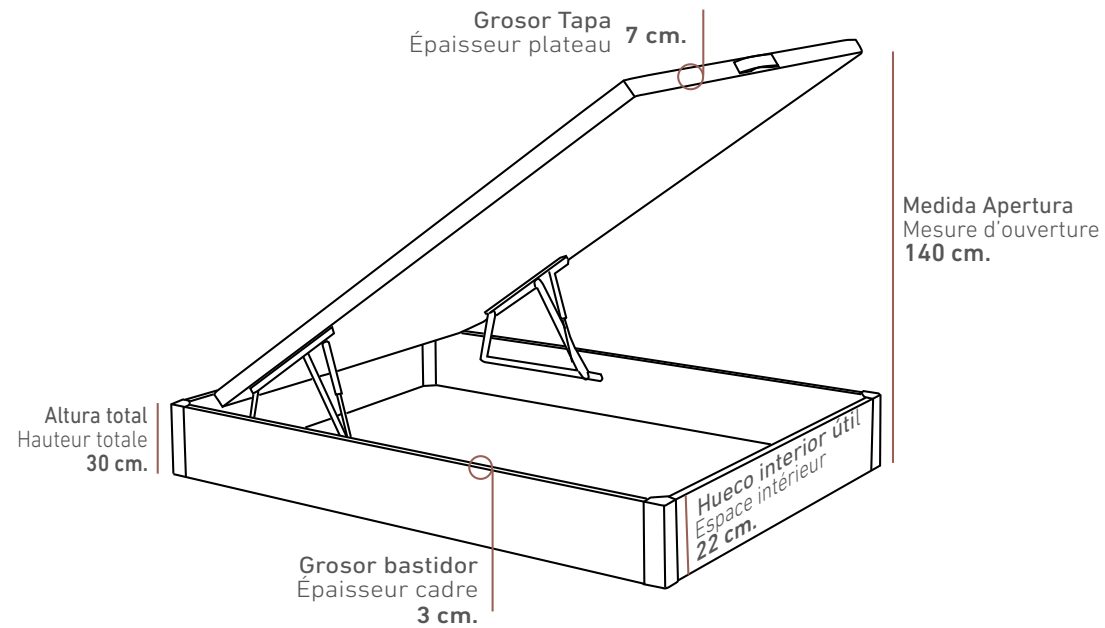

CARACTERÍSTICAS

- Acabados en los colores de MELAMINA que se encuentran en nuestro muestrario.
- Fondo del canapé fabricado en tablero de 12 mm.
- Estructura exterior del canapé fabricada en tablero MELAMÍNICO de 30 mm.
- Interior del canapé en MELAMINA.

CARACTÉRISTIQUES

- Finition coloris Méla mine qui se trouvent sur notre catalogue d'échantillons.
- Fond du lit coffre fabriqué en panneaux de 12 mm.
- Structure extérieure en panneaux de particules méla mine de 30 mm.
- Intérieur du lit coffre en MÉLAMINE.

EQUIPAMIENTO DE SERIE / ÉQUIPEMENT STANDARD

CRISTINA 41

Altura total 41 cm.
Capacidad útil 22 cm.
Hauteur totale 41 cm.
Espace intérieur 22 cm.

CRISTINA 37

Altura total 37 cm.
Capacidad útil 22 cm.
Hauteur totale 37 cm.
Espace intérieur 22 cm.

CRISTINA 35

Altura total 35 cm.
Capacidad útil 22 cm.
Hauteur totale 35 cm.
Espace intérieur 22 cm.

CRISTINA 30

Altura total 30 cm.
Capacidad útil 22 cm.
Hauteur totale 30 cm.
Espace intérieur 22 cm.

	90	105	120	135	140	150	160
180	704	720	751	751	782	782	876
190	684	699	729	729	760	760	851
200	711	727	758	758	790	790	885
210	818	836	872	872	908	908	1017

INCREMENTO CANTO TAPA TAPIZADA / AUGMENTATION BORD DE PLATEAU:

Serie Básica: 62ptos. - Serie 1: +92ptos. - Serie 2: +109ptos. - Serie 3: +124ptos. - Serie 4: +152ptos.

ESPECIFICAR ALTURA EN EL PEDIDO
PRÉCISER LA HAUTEUR DANS LA COMMANDE

EQUIPAMIENTO OPCIONAL / ÉQUIPEMENT OPTIONNEL

Vista lateral (Las medidas pueden variar ±1cm.)

Vue latérale (Les mesures peuvent varier de ±1 cm.)

(EXPLICACIÓN DETALLADA EN EL ÍNDICE DEL CATÁLOGO)
(EXPLICATION DÉTAILLÉE DANS L'INDEX DU CATALOGUE)

CRISTINA

CANAPÉS DE MADERA

LITS COFFRES EN BOIS

4 Alturas / 4 Hauteurs: 41 - 37 - 35 - 30 cm.
(Altura total del canapé / Hauteur totale du lit coffre)

COLORES / COULEURS

ESTAN SON LAS COMBINACIONES DE SERIE DE LOS COLORES DE LAS MADERAS CON SU TAPA EN 3D. SALVO QUE SE ESPECIFIQUE OTRA COMBINACIÓN EN EL PEDIDO.
CE SONT LES COMBINAISONS DE SÉRIE DE COULEURS DES BOIS AVEC 3D. À MOINS D'AUTRE COMBINAISON EST SPÉCIFIÉE DANS LA COMMANDE.