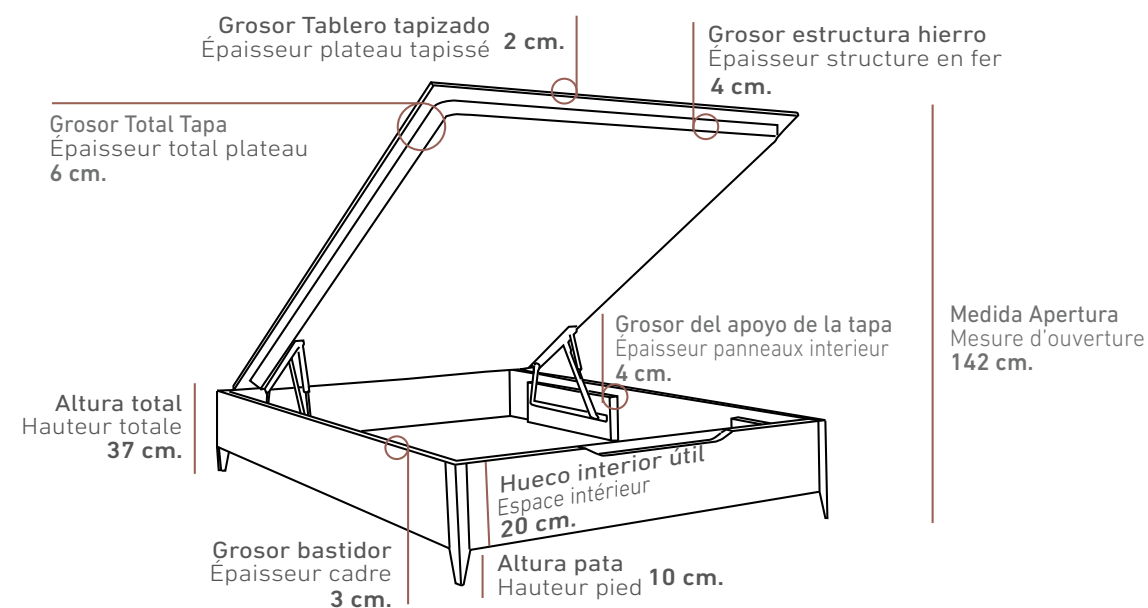

LES VALEURS DE POINTS SOULIGNÉES DANS LES ÉQUIPEMENTS EN OPTION CORRESPONDENT AUX MESURES DOUBLES (160, 180 ET 200 DE LARGE).

CARACTERÍSTICAS

- Acabados en los colores de MELAMINA que se encuentran en nuestro muestrario.
- Fondo del canapé fabricado en tablero de 10 mm.
- Estructura exterior del canapé fabricada en tablero MELAMÍNICO de 30 mm.
- Interior del canapé en MELAMINA.

CARACTÉRISTIQUES

- Finition coloris Méla mine qui se trouvent sur notre catalogue d'échantillons.
- Fond du lit coffré fabriqué en panneaux de 10 mm.
- Structure extérieure en panneaux de particules mélamine de 30 mm.
- Intérieur du lit coffré en MÉLAMINE.

VERA 37

Altura total / Hauteur totale 37 cm.
Capacidad útil / Espace intérieur 20 cm.

	90	105	120	135	140	150	160
180	797	812	844	844	875	875	970
190	<u>776</u>	<u>791</u>	<u>822</u>	<u>822</u>	<u>852</u>	<u>852</u>	<u>944</u>
200	804	819	851	851	883	883	978
210	911	929	965	965	1002	1002	1111

INCREMENTO CANTO TAPA TAPIZADA / AUGMENTATION BORD DE PLATEAU:
Serie Básica: 79ptos. - Serie 1: +109ptos. - Serie 2: +126ptos.
Serie 3: +141ptos. - Serie 4: +169ptos.

VERA DOBLE

SISTEMA DE DOBLE TAPA Y LARGUERO CENTRAL CORTO / SYSTÈME DOUBLE PLATEAU ET LONG PANT CENTRAL COURT

	160	180	200
1486	1486	1643	
<u>1448</u>	<u>1448</u>	<u>1601</u>	
1499	1499	1657	
<u>1697</u>	<u>1697</u>	<u>1879</u>	

INCREMENTO CANTO DOBLE TAPA TAPIZADA / AUGMENTATION BORD DE PLATEAU DOUBLE:
Serie Básica: 158ptos. - Serie 1: +218ptos.
Serie 2: +252ptos. - Serie 3: +282ptos.
Serie 4: +338ptos.

Vista lateral (Las medidas pueden variar ±1cm.)
Vue latérale (Les mesures peuvent varier de ±1 cm.)

VERA

CANAPÉS DE MADERA

LITS COFFRES EN BOIS

COLORES / COULEURS

ESTAS SON LAS COMBINACIONES DE SERIE DE LOS COLORES DE LAS MADERAS CON SU TAPA EN 3D. SALVO QUE SE ESPECIFIQUE OTRA COMBINACIÓN EN EL PEDIDO. CE SONT LES COMBINAISONS DE SÉRIE DE COULEURS DES BOIS AVEC 3D. À MOINS D'AUTRE COMBINAISON EST SPÉCIFIÉE DANS LA COMMANDE.