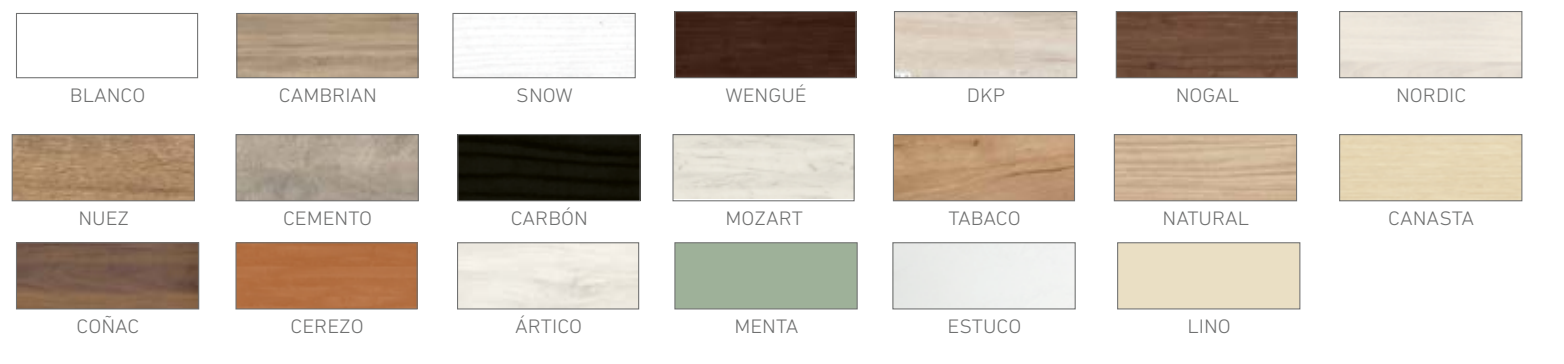

MAR CABECERO TÊTE DE LIT

EQUIPAMIENTO DE SERIE / ÉQUIPEMENT STANDARD
BOTONES TAPIZADOS / BOUTONS SERIAUX REMBOURRÉS DE SERIE.

EQUIPAMIENTO OPCIONAL / ÉQUIPEMENT OPTIONNEL
LÁMPARA LED / LUMIÈRE LED 45 PTOS. / Und.
ADAPTADOR USB / ADAPTATEUR USB 100 PTOS. / Und.

TIRA DE LED TRASERO (Luz ambiental): / BANDE LED ARRIERE (lumière ambiante): 250 PTOS.

CARACTERÍSTICAS

- Estructura en tablero de melamina de 30 mm.
- Se suministra con anclaje del cabecero a la pared.
- Acolchado con goma bio-pur 18 kg./m3. de 10 cm. de grosor.
- Altura estándar 130 cm.
- Grosor 10 cm.

CARACTÉRISTIQUES

- Structure en panneaux de melamine de 30 mm.
- Il est fourni avec des anclages pour mettre sur le mur.
- Mattelasse avec mousse bio-pur 18kg/m3 de 10 cm épaisseur.
- Hauteur standart 130 cm.
- Épaisseur 10 cm.

COLORES / COULEURS

En pedidos con valor inferior a 650 ptos. se cargará en factura 60 ptos. en concepto de gastos de transporte. La empresa no se responsabiliza de adjuntar pedidos para evitar estos gastos.

Pour des commandes avec valeur inférieur à 650 ptos, se chargeront 60 ptos dans une facture dans un concepte de frais de transport. L'entreprise n'assume pas la responsabilité de joindre à une lettre des commandes pour éviter ces frais.

NO SE FABRICA EN OTRAS MEDIDAS DIMENSIONES ESPECIALES NE SONT PAS ACCEPTÉES

Serie 1: +30 ptos. / Serie 2: +47 ptos. Serie 3: +62 ptos. / Serie 4: +90 ptos.

MELISA CABECERO TÊTE DE LIT

CARACTERÍSTICAS

- Estructura en tablero de micropartículas de 40 mm.
- Terminación inferior trasera con hueco para el rodapié.
- Se suministra con anclaje del cabecero a la pared.
- Acolchado con goma bio-pur 18 kg./m3.
- Altura estándar 130 cm.
- Grosor 10 cm.

CARACTÉRISTIQUES

- Structure en panneaux de microparticules de 40 mm.
- Finition arriere inférieure a trou pour le socle.
- Il est fourni avec des anclages pour mettre sur le mur.
- Mattelasse avec mousse bio-pur 18kg/m3.
- Hauteur standart 130 cm.
- Épaisseur 10 cm.

EQUIPAMIENTO OPCIONAL / ÉQUIPEMENT OPTIONNEL

LÁMPARA LED / LUMIÈRE LED 45 PTOS. / Und.
ADAPTADOR USB / ADAPTATEUR USB 100 PTOS. / Und.

TIRA DE LED TRASERO (Luz ambiental): / BANDE LED ARRIERE (lumière ambiante): 250 PTOS.

En pedidos con valor inferior a 650 ptos. se cargará en factura 60 ptos. en concepto de gastos de transporte. La empresa no se responsabiliza de adjuntar pedidos para evitar estos gastos.

Pour des commandes avec valeur inférieur à 650 ptos, se chargeront 60 ptos dans une facture dans un concepte de frais de transport. L'entreprise n'assume pas la responsabilité de joindre à une lettre des commandes pour éviter ces frais.

Medida	Tamaño	Puntos	Metraje Tela Cliente
90	105 x 130 x 10	320	1,60m.
105	120 x 130 x 10	336	1,75m.
120	135 x 130 x 10	373	1,95m.
135	150 x 130 x 10	373	2,05m.
140	155 x 130 x 10	410	2,20m.
150	165 x 130 x 10	410	2,30m.
160	175 x 130 x 10	451	2,40m.
180	195 x 130 x 10	529	2,60m.
200	215 x 130 x 10	603	2,80m.

Serie 1: +30 ptos. / Serie 2: +47 ptos. Serie 3: +62 ptos. / Serie 4: +90 ptos.

OTRAS MEDIDAS CONSULTAR. MEDIDAS ESPECIALES INCREMENTO: 20% D' AUTRES DIMENSIONS CONSULTEZ MESURES SPECIALES AUGMENTATION: 20 %

MEGAN CABECERO TÊTE DE LIT

EQUIPAMIENTO DE SERIE / ÉQUIPEMENT STANDARD
BOTONES TAPIZADOS / BOUTONS SERIAUX REMBOURRÉS DE SERIE.

EQUIPAMIENTO OPCIONAL / ÉQUIPEMENT OPTIONNEL
LÁMPARA LED / LUMIÈRE LED 45 PTOS. / Und.
ADAPTADOR USB / ADAPTATEUR USB 100 PTOS. / Und.

BOTONES SIMIL CRISTAL / BOUTONS SIMILAIRE CRYSTAL 0 PTOS.
TIRA DE LED TRASERO (Luz ambiental): / BANDE LED ARRIERE (lumière ambiante): 250 PTOS.

En pedidos con valor inferior a 650 ptos. se cargará en factura 60 ptos. en concepto de gastos de transporte. La empresa no se responsabiliza de adjuntar pedidos para evitar estos gastos.