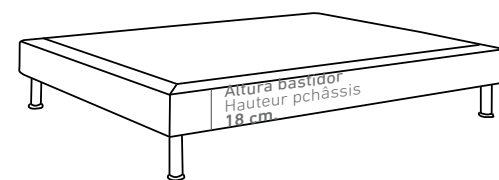

PATAS METÁLICAS / PIEDS METALLIQUES

Vista lateral (Las medidas pueden variar ±1cm.)
Vue latérale (Les mesures peuvent varier de ±1 cm.)