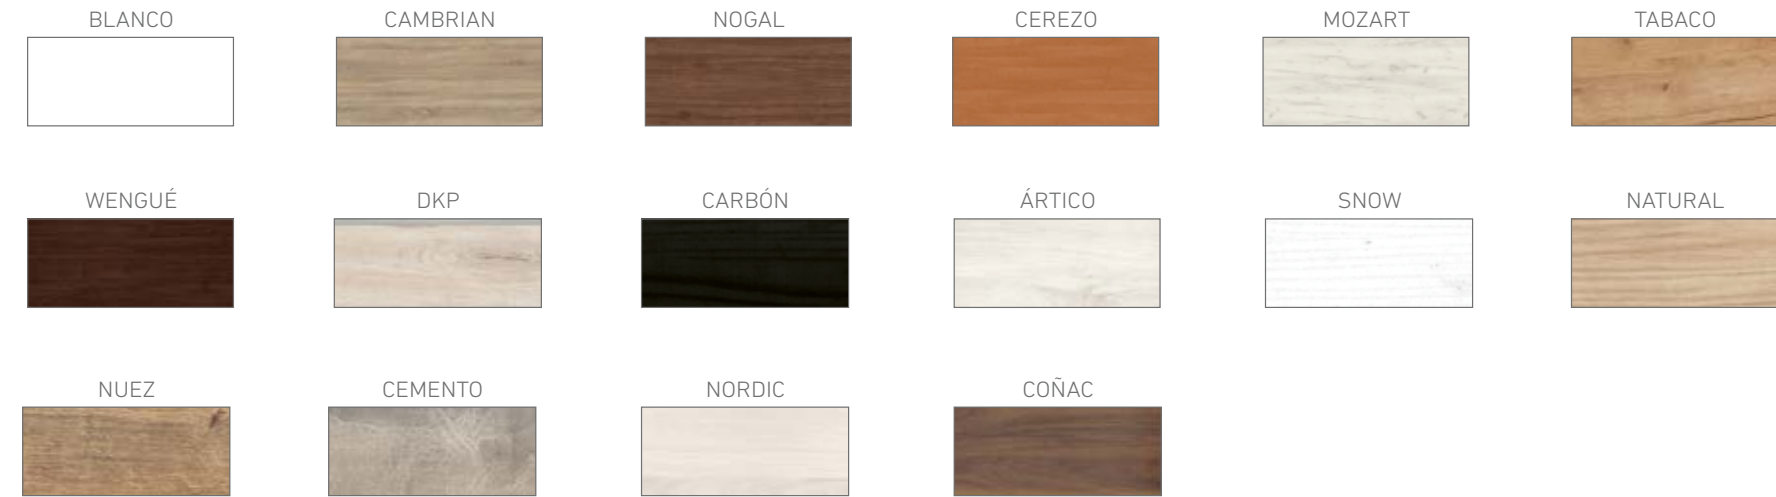

LOS IMPORTES DE PUNTOS QUE VAN SUBRAYADOS EN EL EQUIPAMIENTO OPCIONAL SON PARA LAS MEDIDAS DE CANAPÉS DOBLES (160,180 y 200 DE ANCHO).

LES VALEURS DE POINTS SOULIGNÉES DANS LES ÉQUIPEMENTS EN OPTION CORRESPONDENT AUX MESURES DOUBLES (160, 180 ET 200 DE LARGE).

EQUIPAMIENTO OPCIONAL / ÉQUIPEMENT OPTIONNEL

CANTO TAPA TAPIZADO POLIPIEL O TELA
BORD DU PLATEAU SIMILICUIR
VER TABLA / VOIR TABLE.

ILUMINACIÓN LED INTERIOR CANAPÉ (UNIDAD):
LUMIÈRE LED INTERIEUR DU LIT COFFRE. (UNE UNITÉ)
80 PTOS.

PLETINA DE UNIÓN DE CABECEROS:
PLAQUE ASSEMBLAGE POUR TÊTE DE LIT:
35 PTOS.

TAPA PARTIDA
PLATEAU DIVISÉ
150 PTOS. / DE SERIE EN CANAPÉS DOBLES
DE SÉRIE DANS MODÈLES DOUBLES.

ELEVACIÓN DE LA TAPA MOTORIZADA:
ÉLEVATION DU PLATEAU MOTEUR ÉLECTRIQUE:
511 PTOS. / 620 PTOS.

SETAS LUMBARES:
PLOTS POUR LOMBAIRES
165 PTOS. / 330 PTOS.

PATAS MACIZAS EN HAYA CON GROSOR DE 7 x 7 CM.
PIEDS EN HÊTRE MASSIF D'UNE ÉPAISSEUR DE 7 x 7 CM.

(EXPLICACIÓN DETALLADA EN EL INDICE DEL CATÁLOGO)
(EXPLICATION DÉTAILLÉE DANS L'INDEX DU CATALOGUE)

SILVIA | CANAPÉS DE MADERA

LITS COFFRES EN BOIS

4 Alturas / 4 Hauteurs: 43 - 39 - 37 - 32 cm.
(Altura total del canapé / Hauteur totale du lit coffre)

COLORES / COULEURS

ESTAN SON LAS COMBINACIONES DE SERIE DE LOS COLORES DE LAS MADERAS. SALVO QUE SE ESPECIFIQUE OTRA COMBINACIÓN EN EL PEDIDO.
CE SONT LES COMBINAISONS DE SERIE DE COULEURS DES BOIS. À MOINS D'AUTRE COMBINAISON EST SPÉCIFIÉE DANS LA COMMANDE.

TIRADORES / POIGNÉES

(DE NO ESPECIFICAR EL COLOR DEL TIRADOR EN EL PEDIDO, SE COLOCARÁ EL QUE SE ESTIME EN FÁBRICA).
(DE NE L'ESPECIFIER DANS LA COMMANDE LE COLORIS DU POIGNÉE ON LE METTRA ESTIME PAR L'USINE).