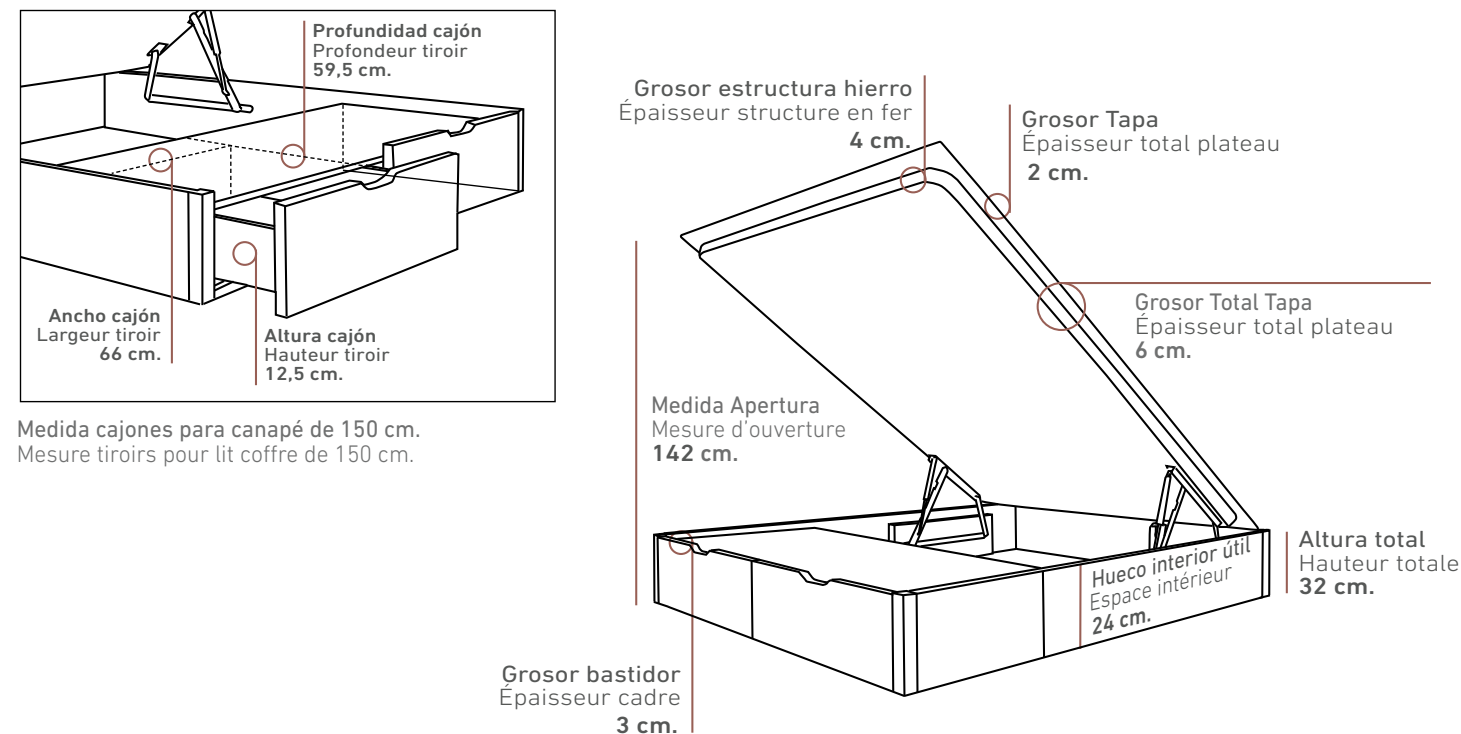

Medida cajones para canapé de 150 cm.
Mesure tiroirs pour lit coffre de 150 cm.

Vista lateral (Las medidas pueden variar ±1 cm.) - Las medidas de 90 y 105 cm. de ancho se fabrican con 1 cajón.
Vue latérale (Les mesures peuvent varier de ±1 cm.) - Les mesures en 90 et 105 cm. de large seront fabriquées avec 1 tiroir.

ELVIRA

CANAPÉS DE MADERA

LITS COFFRES EN BOIS

COLORES / COULEURS

ESTAS SON LAS COMBINACIONES DE SERIE DE LOS COLORES DE LAS MADERAS CON SU TAPA EN 3D. SALVO QUE SE ESPECIFIQUE OTRA COMBINACIÓN EN EL PEDIDO.
CE SONT LES COMBINAISONS DE SÉRIE DE COULEURS DES BOIS AVEC 3D. À MOINS D'AUTRE COMBINAISON EST SPÉCIFIÉE DANS LA COMMANDE.