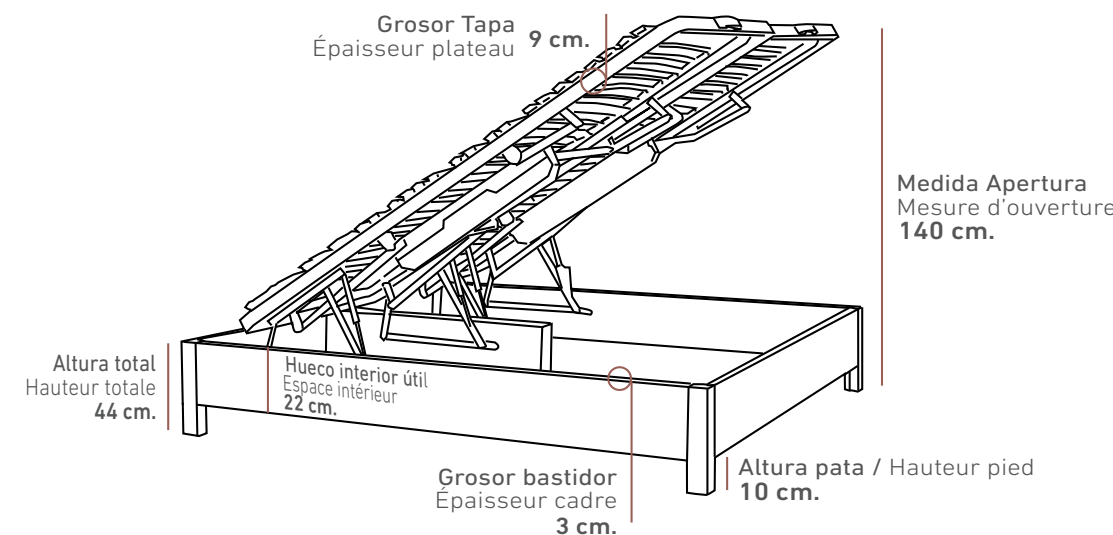

Vista lateral (Las medidas pueden variar ±1 cm.)
Vue latérale (Les mesures peuvent varier de ±1 cm.)