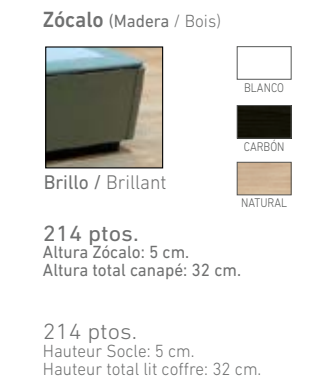

OPCIONES DE PATAS / OPTIONS DE PIEDS

LAS PATAS SE SUMINISTRAN EN JUEGOS DE 4 UND. / LES PIEDS SERONT LIVRÉS PAR 4 UNITÉS.