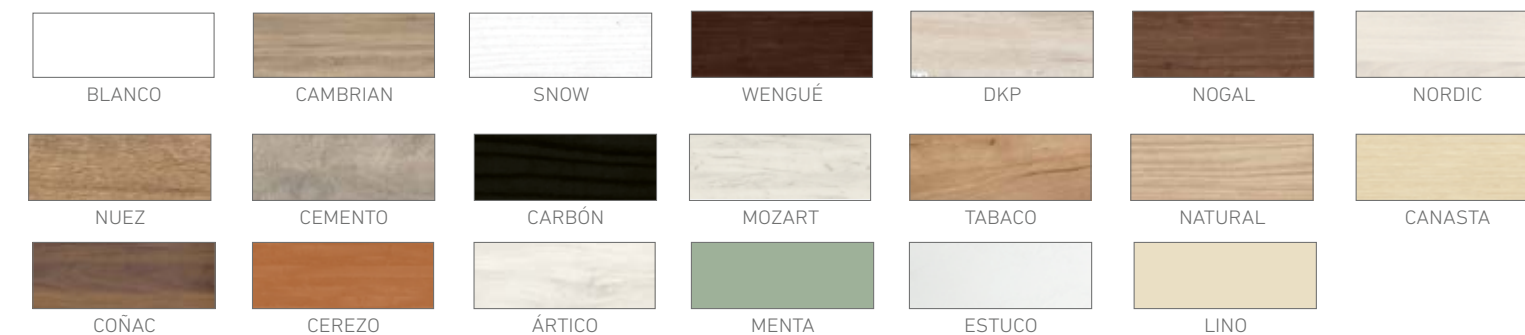

COLORES / COULEURS

Medida Tamaño Puntos

Medida	Tamaño	Puntos
90	105 x 130 x 6	357
105	120 x 130 x 6	397
135	150 x 130 x 6	419
140	150 x 130 x 6	419
150	165 x 130 x 6	446
160	165 x 130 x 6	446
180	195 x 130 x 6	571

NO SE FABRICA EN OTRAS MEDIDAS
DIMENSIONS SPÉCIALES NE SONT PAS
ACCEPTÉES

En pedidos con valor inferior a 650 ptos. se cargará en factura 60 ptos. en concepto de gastos de transporte. La empresa no se responsabiliza de adjuntar pedidos para evitar estos gastos.

Pour des commandes avec valeur inférieur à 650 ptos, se chargeront 60 ptos dans une facture dans un concepte de frais de transport. L'entreprise n'assume pas la responsabilité de joindre à une lettre des commandes pour éviter ces frais.

CLOE CABECERO TÊTE DE LIT

EQUIPAMIENTO OPCIONAL / ÉQUIPEMENT OPTIONNEL

LÁMPARA LED
LUMIÈRE LED
45 PTOS. / Und.

ADAPTADOR USB
ADAPTATEUR USB
100 PTOS. / Und.

TIRA DE LED TRASERO (Luz ambiental):
BANDE LED ARRIÈRE (lumière ambiante):
250 PTOS.

CARACTERÍSTICAS

- Estructura en tablero de micropartículas de 40 mm.
- Tablero frontal fabricado en DM de 8 mm.
- Terminación inferior trasera con hueco para el rodapié.
- Se suministra con anclaje del cabecero a la pared.
- Acolchado con goma bio-pur 18 kg./m3 de 3 cm. de grosor.
- Cosido con doble pespunte.
- Altura estándar 130 cm.
- Grosor: 7 cm.

CARACTÉRISTIQUES

- Structure en panneaux de microparticules de 40mm.
- Panneaux frontale fabrique en DM 8mm.
- Finition arriere inférieure a trou pour le socle.
- Il est fourni avec des anclages pour mettre sur le mur.
- Mattelasse avec mousse bio-pur 18kg/m3 de 3cm épaisseur.
- Couture avec double fil.
- Hauteur standart 130 cm.
- Épaisseur 7 cm.

Medida Tamaño Puntos Metraje Tela Cliente

Medida	Tamaño	Puntos	Metrage Tela Cliente
90	105 x 130 x 7	359	1,45m.
105	120 x 130 x 7	377	1,60m.
120	135 x 130 x 7	419	1,75m.
135	150 x 130 x 7	419	1,90m.
140	155 x 130 x 7	460	1,95m.
150	165 x 130 x 7	460	2,05m.
160	175 x 130 x 7	506	2,15m.
180	195 x 130 x 7	593	2,35m.
200	215 x 130 x 7	676	2,55m.

Serie 1: +30 ptos. / Serie 2: +47 ptos.
Serie 3: +62 ptos. / Serie 4: +90 ptos.

OTRAS MEDIDAS CONSULTAR.
MEDIDAS ESPECIALES INCREMENTO: 20%
D' AUTRES DIMENSIONS CONSULTEZ
MESURES SPECIALES AUGMENTATION: 20 %

En pedidos con valor inferior a 650 ptos. se cargará en factura 60 ptos. en concepto de gastos de transporte. La empresa no se responsabiliza de adjuntar pedidos para evitar estos gastos.

Pour des commandes avec valeur inférieur à 650 ptos, se chargeront 60 ptos dans une facture dans un concepte de frais de transport. L'entreprise n'assume pas la responsabilité de joindre à une lettre des commandes pour éviter ces frais.

ELISA CABECERO TÊTE DE LIT

EQUIPAMIENTO OPCIONAL / ÉQUIPEMENT OPTIONNEL

LÁMPARA LED
LUMIÈRE LED
45 PTOS. / Und.

ADAPTADOR USB
ADAPTATEUR USB
100 PTOS. / Und.

BOTONES SIMIL CRISTAL
BOUTONS SIMILAIRE CRYSTAL
70 PTOS.

BOTONES TAPIZADOS
BOUTONS SERIAUX REMBOURRÉS
70 PTOS.

CARACTERÍSTICAS