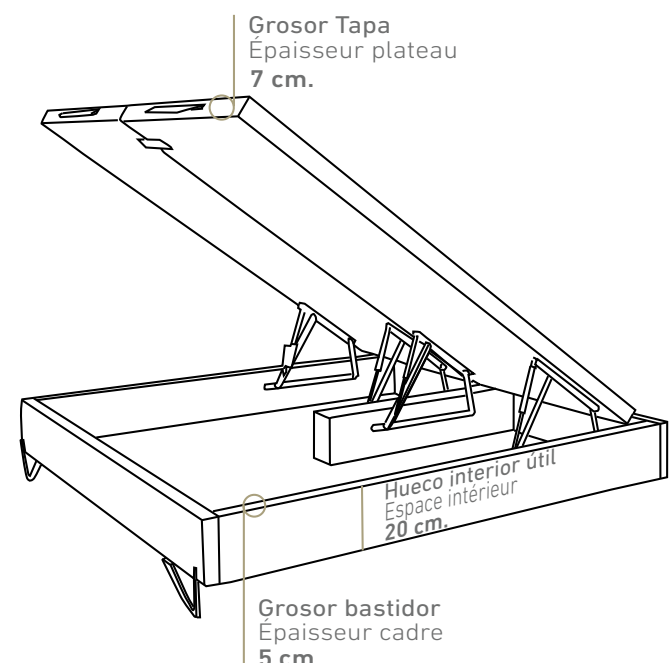

EQUIPAMIENTO DE SERIE / ÉQUIPEMENT STANDARD

CANTO TAPA TAPIZADO POLIPIEL O TELA BORD DU PLATEAU SIMILICUIR

3D ANTIDESLIZANTE 3D ANTIDÉRAPANT

BISAGRA SENCILLA CHARNIÈRE VERIN À GAZ

Pata / Pied Helsinki (Madera / Bois)

BLOQUEO DE SEGURIDAD SECURITY LOCK

TAPA PARTIDA PLATEAU DIVISÉ

TIRADOR MADERA POIGNÉE EN BOIS

NOTA IMPORTANTE: INDICAR SIEMPRE EL MODELO DE PATA EN EL PEDIDO
IMPORTANT: INDIQUEZ LE MODÈLE DE PIÈTEMENT LORS DU PASSAGE DE COMMANDE.

	160	180	200
180	1377	1377	1542
190	1337	1337	1497
200	1390	1390	1557
210	1599	1599	1790
METRAJE TELA CLIENTE METRAGE TISSU CLIENT	5,50m.	5,60m.	5,70m.

Serie 1: +43 pts. - Serie 2: +94 pts.
Serie 3: +130 pts. - Serie 4: +190 pts.

EQUIPAMIENTO OPCIONAL / ÉQUIPEMENT OPTIONNEL

ILUMINACIÓN LED INTERIOR CANAPÉ (UNIDAD):
LUMIÈRE LED INTERIEUR DU LIT COFFRE. (UNE UNITÉ)
80 PTOS.

TAPA PREMIUM PLUS (a partir de 135cm.):
PLATEAU PREMIUM PLUS (a partir de 135 cm):
260 PTOS.

TAPA SPRING (Estructura nano muelles)
Incrementa altura canapé en 4 cm.:
PLATEAU SPRING (structure avec de micro ressort)
Augmente la hauteur du canapé de 4 cm:
480 PTOS.

ELEVACIÓN DE LA TAPA MOTORIZADA:
ÉLEVATION DU PLATEAU MOTEUR ÉLECTRIQUE:
620 PTOS.

PLETINA DE UNIÓN DE CABECEROS:
PLAQUE ASSEMBLAGE POUR TÊTE DE LIT:
35 PTOS.

VÁLVULAS EXTERIORES DE AIREACIÓN:
VALVES D'AÉRATION (4 UNITÉS):
68 PTOS.

(EXPLICACIÓN DETALLADA EN EL ÍNDICE DEL CATÁLOGO)
(EXPLICATION DÉTAILLÉE DANS L'INDEX DU CATALOGUE)

Vista lateral (Las medidas pueden variar ±1cm.)
Vue latérale (Les mesures peuvent varier de ±1 cm.)

Altura total con patas
Hauteur totale avec pieds
40 cm.

Altura total sin patas
Hauteur totale sans pieds
30 cm.

VALENTINA

Doble Carina

CANAPÉS TAPIZADOS
LITS COFFRES TAPISSÉS