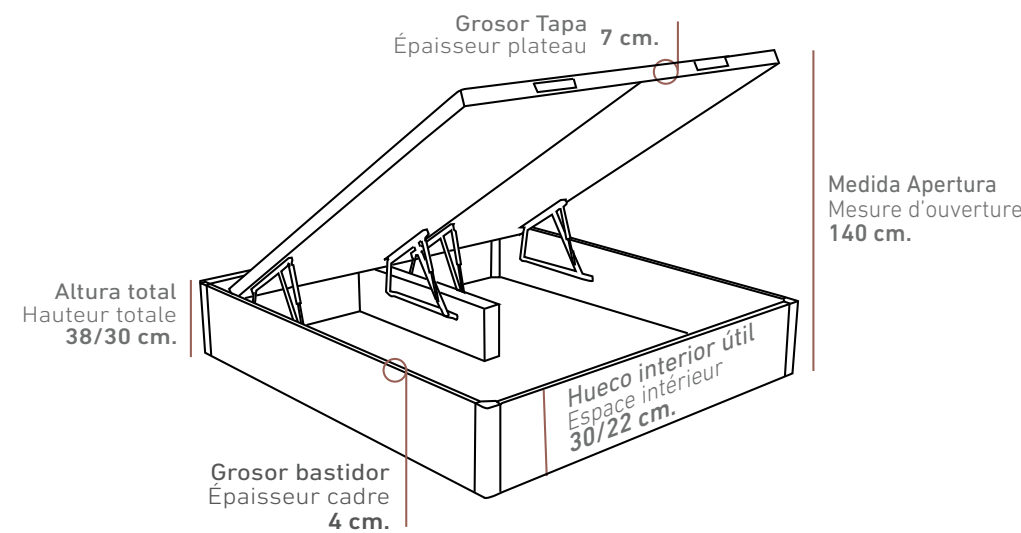

EQUIPAMIENTO OPCIONAL / ÉQUIPEMENT OPTIONNEL

Altura total
Hauteur totale
38/30 cm.

Medida Apertura
Mesure d'ouverture
140 cm.

Vista lateral (Las medidas pueden variar ±1cm.)

Vue latérale (Les mesures peuvent varier de ±1 cm.)

(EXPLICACIÓN DETALLADA EN EL INDICE DEL CATÁLOGO)
(EXPLICATION DÉTAILLÉE DANS L'INDEX DU CATALOGUE)

ATHENEA

CANAPÉS DE MADERA

LITS COFFRES EN BOIS

Doble Judith

2 Alturas / 2 Hauteurs: 38 - 30 cm.

(Altura total del canapé / Hauteur totale du lit coffre)

COLORES / COULEURS

ESTAS SON LAS COMBINACIONES DE SERIE DE LOS COLORES DE LAS MADERAS CON SU TAPA EN 3D. SALVO QUE SE ESPECIFIQUE OTRA COMBINACIÓN EN EL PEDIDO.
CE SONT LES COMBINAISONS DE SÉRIE DE COULEURS DES BOIS AVEC 3D. À MOINS D'AUTRE COMBINAISON EST SPÉCIFIÉE DANS LA COMMANDE.