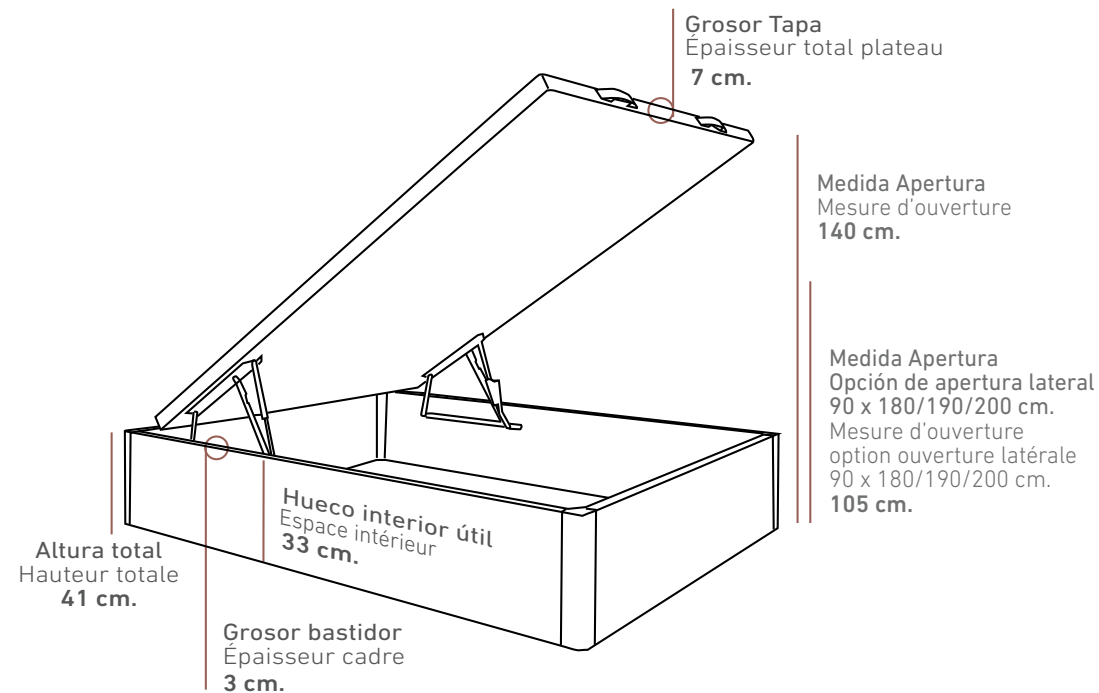

Vista lateral (Las medidas pueden variar ±1cm.)
Vue latérale (Les mesures peuvent varier de ±1 cm.)