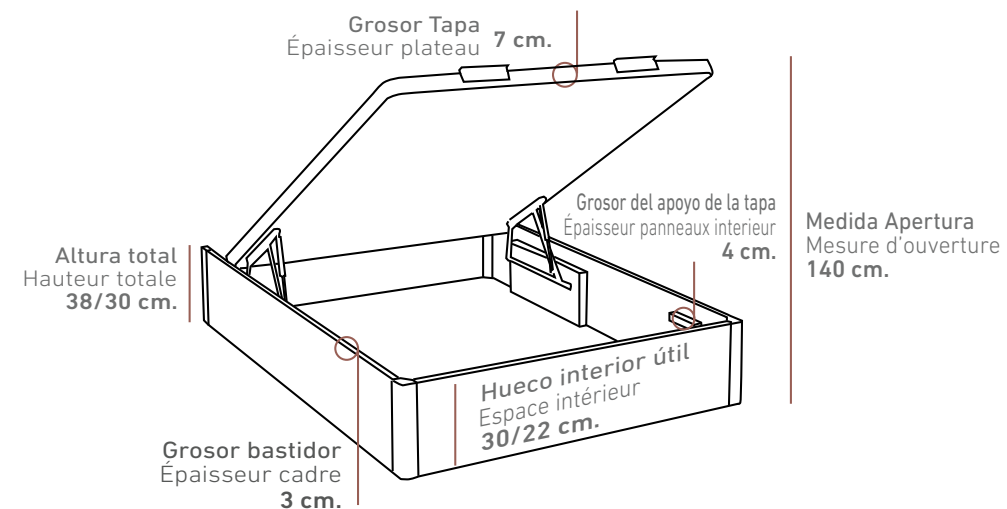

ZAIRA DOBLE (NOA): Ver en pag. 126

Medidas exterior del canapé aumenta: Ancho +13 cm. / Largo + 7 cm.
Vista lateral (Las medidas pueden variar ±1cm.)

Les mesures extérieures du lit coffre augmentent : Largeur +13 cm. / Longueur + 7 cm.
Vue latérale (Les mesures peuvent varier de ±1 cm.)

ZAIRA

CANAPÉS DE MADERA

LITS COFFRES EN BOIS

2 Alturas / 2 Hauteurs: 38 - 30 cm.
(Altura total del canapé / Hauteur totale du lit coffre)

COLORES / COULEURS

ESTAN SON LAS COMBINACIONES DE SERIE DE LOS COLORES DE LAS MADERAS CON SU TAPA EN 3D. SALVO QUE SE ESPECIFIQUE OTRA COMBINACIÓN EN EL PEDIDO.
CE SONT LES COMBINAISONS DE SÉRIE DE COULEURS DES BOIS AVEC 3D. À MOINS D'AUTRE COMBINAISON EST SPÉCIFIÉE DANS LA COMMANDE.