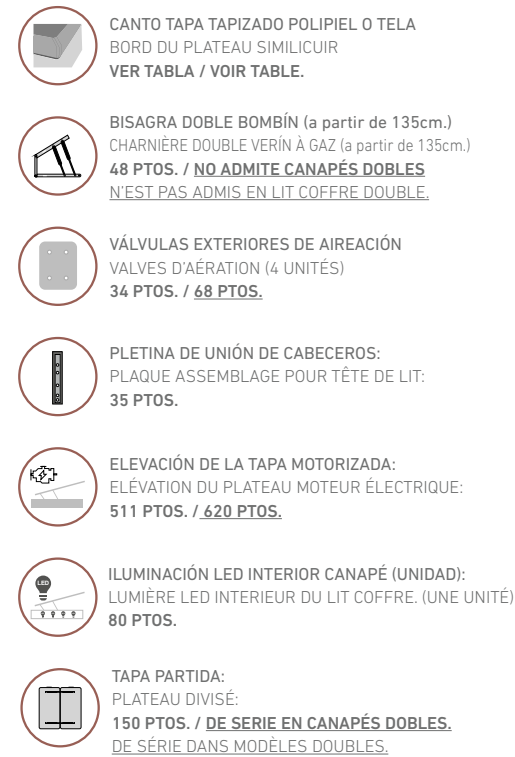

EQUIPAMIENTO OPCIONAL / ÉQUIPEMENT OPTIONNEL

LOS IMPORTES DE PUNTOS QUE VAN SUBRAYADOS EN EL EQUIPAMIENTO OPCIONAL SON PARA LAS MEDIDAS DE CANAPÉS DOBLES (160, 180 y 200 DE ANCHO).

LES VALEURS DE POINTS SOULIGNÉES DANS LES ÉQUIPEMENTS EN OPTION CORRESPONDENT AUX MESURES DOUBLES (160, 180 ET 200 DE LARGE).

ELVIRA 32

Altura total / Hauteur totale 32 cm.
Capacidad útil / Espace intérieur 24 cm.

	90	105	120	135	140	150	160
180	1103	1127	1177	1177	1226	1226	1373
190	1071	1094	1142	1142	1190	1190	1333
200	1113	1138	1188	1188	1238	1238	1386
210	1280	1309	1366	1366	1423	1423	1594

INCREMENTO CANTO TAPA TAPIZADA / AUGMENTATION BORD DE PLATEAU:
Serie Básica: 79ptos. - Serie 1: +109ptos. - Serie 2: +126ptos.
Serie 3: +141ptos. - Serie 4: +169ptos.

ELVIRA DOBLE

SISTEMA DE DOBLE TAPA Y LARGUERO CENTRAL CORTO
SYSTEME DOUBLE PLATEAU ET LONG PANT CENTRAL COURT

	160	180	200
1806	1806	2022	
1753	1753	1964	
1823	1823	2042	
2097	2097	2348	

INCREMENTO CANTO DOBLE TAPA TAPIZADA
AUGMENTATION BORD DE PLATEAU DOUBLE:
Serie Básica: 158ptos. - Serie 1: +218ptos.
Serie 2: +252ptos. - Serie 3: +282ptos.
Serie 4: +338ptos.