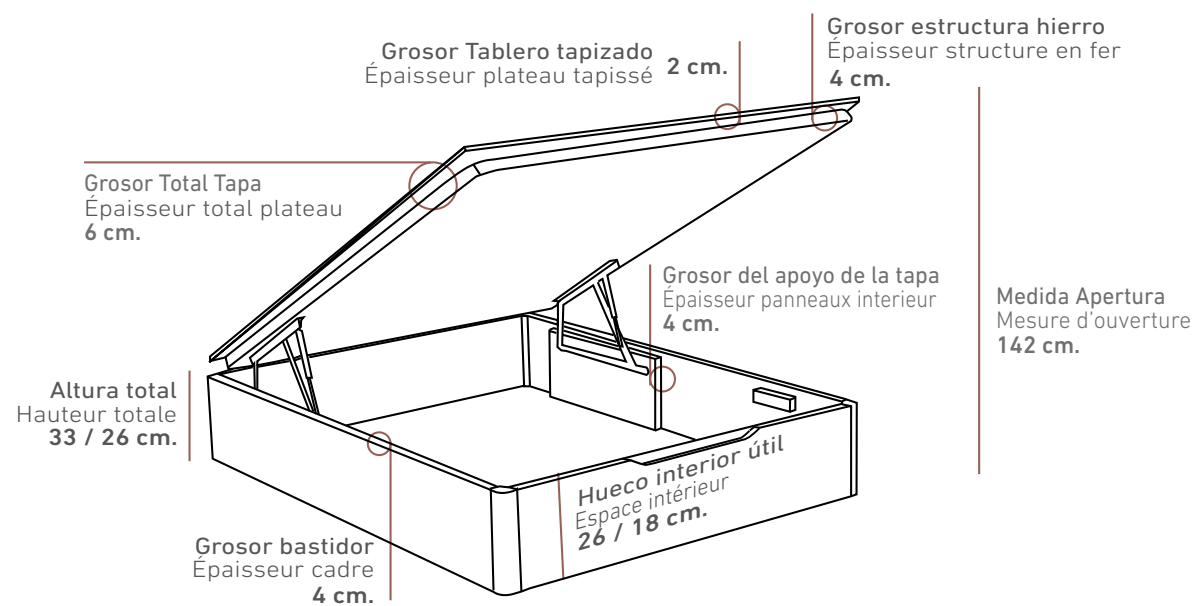

LOS IMPORTES DE PUNTOS QUE VAN SUBRAYADOS EN EL EQUIPAMIENTO OPCIONAL SON PARA LAS MEDIDAS DE CANAPÉS DOBLES (160,180 y 200 DE ANCHO).

LES VALEURS DE POINTS SOULIGNÉES DANS LES ÉQUIPEMENTS EN OPTION CORRESPONDENT AUX MESURES DOUBLES (160, 180 ET 200 DE LARGE).

MICAELA 33

Altura total / Hauteur totale 33 cm.
Capacidad útil / Espace intérieur 26 cm.

MICAELA 26

Altura total / Hauteur totale 26 cm.
Capacidad útil / Espace intérieur 18 cm.

	90	105	120	135	140	150	160
180	891	908	944	944	980	980	1086
190	<u>867</u>	<u>885</u>	<u>919</u>	<u>919</u>	<u>954</u>	<u>954</u>	<u>1057</u>
200	898	916	952	952	988	988	1096
210	1020	1040	1082	1082	1123	1123	1247

INCREMENTO CANTO TAPA TAPIZADA / AUGMENTATION BORD DE PLATEAU:
Serie Básica: 79ptos. - Serie 1: +109ptos. - Serie 2: +126ptos.
Serie 3: +141ptos. - Serie 4: +169ptos.

MICAELA DOBLE

SISTEMA DE DOBLE TAPA Y LARGUERO
CENTRAL CORTO
SYSTÈME DOUBLE PLATEAU
ET LONG PANT CENTRAL COURT

	160	180	200
1494	1494	1652	
<u>1456</u>	<u>1456</u>	<u>1609</u>	
1507	1507	1666	
<u>1706</u>	<u>1706</u>	<u>1889</u>	

INCREMENTO CANTO DOBLE TAPA TAPIZADA
AUGMENTATION BORD DE PLATEAU DOUBLE:
Serie Básica: 158ptos. - Serie 1: +218ptos.
Serie 2: +252ptos. - Serie 3: +282ptos.
Serie 4: +338ptos.

Vista lateral (Las medidas pueden variar ±1cm.)
Vue latérale (Les mesures peuvent varier de ±1 cm.)