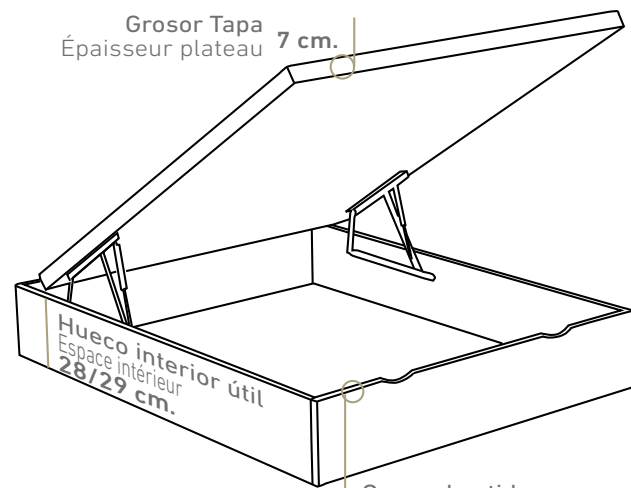

TIRADORES / POIGNÉES

(DE NO ESPECIFICAR EL COLOR DEL TIRADOR EN EL PEDIDO, SE COLOCARÁ EL QUE SE ESTIME EN FÁBRICA). (DE NE L'ESPECIFIER DANS LA COMMANDE LE COLORIS DU POIGNÉE ON LE METTRA ESTIME PAR L'USINE).

Madera / Bois

Blanco/Snow	Coñac	Roble	Menta
Mozart	Cerezo	Natural	Lino
Ártico	Nogal	Nuez	Estuco
Wengué	Plata	Cemento	Canasta
Tabaco	Ceniza	Carbón	
Cambrian	Nordic	Dkp	

Metálicos (Aluminio) Métallique (Aluminium)

- Donatello 60 ptos. / Juego
- Berini (60 cm.) 32 ptos. / Und.
- Da Vinci (40 cm.) 25 ptos. / Und.
- Mate Brillo Cobalto Blanco Oro

Otros / Autres

- Carla 62 ptos. / 124 ptos. (Tirador con rebaje en piecero) (Poignée avec découpe au court pans pieds)

(EXPLICACIÓN DETALLADA EN EL INDICE DEL CATÁLOGO) (EXPLICATION DÉTAILLÉE DANS L'INDEX DU CATALOGUE)

CARACTERÍSTICAS

- Acabados en los tejidos que se encuentren en nuestro muestrario.
- Fondo del canapé fabricado en tablero de 10 mm.
- Estructura interior fabricada en tablero de partículas de 30 mm.
- Interior del canapé igual que el exterior.

CARACTÉRISTIQUES

- Finition tissu au choix sur catalogue d'échantillons.
- Fond du lit coffre fabriqué en panneaux de 10 mm.
- Structure intérieure fabriqué en panneaux de particules de 30 mm.
- Intérieur du Lit Coffre tapissé de même que l'extérieur.

Vista lateral (Las medidas pueden variar ±1cm.)
Vue latérale (Les mesures peuvent varier de ±1 cm.)

Medida Apertura
Mesure d'ouverture
140 cm.

Medida Apertura
Opción de apertura lateral
90 x 180/190/200 cm.
Mesure d'ouverture
option ouverture latérale
90 x 180/190/200 cm.
105 cm.

Grosor bastidor
Épaisseur cadre
3 cm.

FABIOLA | CANAPÉS TAPIZADOS

LITS COFFRES TAPISSÉS

2 Alturas / 2 Hauteurs: 38 - 30 cm.
(Altura total del canapé / Hauteur totale du lit coffre)

EQUIPAMIENTO DE SERIE / ÉQUIPEMENT STANDARD

- BLOQUEO DE SEGURIDAD SECURITY LOCK
- BISAGRA SENCILLA CHARNIÈRE VERIN À GAZ
- GOMA AL SUELO GOMME AU SOL
- 3D ANTIDESLIZANTE 3D ANTIDÉRAPANT
- TIRADOR FABIOLA POIGNÉE FABIOLA

EQUIPAMIENTO OPCIONAL / ÉQUIPEMENT OPTIONNEL

- VÁLVULAS EXTERIORES DE AIREACIÓN VALVES D'AÉRATION (4 UNIDADES) 34 PTOS. / 68 PTOS.
- PLETINA DE UNIÓN DE CABECEROS: PLAQUE ASSEMBLAGE POUR TÊTE DE LIT: 35 PTOS.
- TAPA SPRING (Estructura nano muelles) Incrementa altura canapé en 4 cm.: PLATEAU SPRING (structure avec de micro ressort) Augmente la hauteur du canapé de 4 cm: 240 PTOS. / 480 PTOS.
- TAPA PREMIUM PLUS (a partir de 135cm.): PLATEAU PREMIUM PLUS (a partir de 135 cm): 145 PTOS. / 260 PTOS.
- TAPA PREMIUM (a partir de 135cm.) NO ADMITE EN CANAPÉS DOBLES. PLATEAU PREMIUM (a partir de 135cm.) NON ADMIS EN DOUBLE LITS COFFRES. 75 PTOS.
- ELEVACIÓN DE LA TAPA MOTORIZADA: ÉLÉVATION DU PLATEAU MOTEUR ÉLECTRIQUE: 511 PTOS. / 620 PTOS.
- TAPA PARTIDA: 150 PTOS. / DE SERIE EN CANAPÉS DOBLES. PLATEAU DIVISÉ: 150 PTS. / DE SERIE DANS MODELES DOBLES.

ILUMINACIÓN LED INTERIOR CANAPÉ (UNIDAD): LUMIÈRE LED INTERIEUR DU LIT COFFRE. (UNE UNITÉ) 80 PTOS.

BISAGRA DOBLE BOMBÍN (a partir de 135cm.) CHARNIÈRE DOUBLE VERIN À GAZ (a partir de 135cm.) 48 PTOS. / NO ADMITE EN CANAPÉS MEDIDAS DOBLES. N'EST PAS ADMIS EN LIT COFFRE DOUBLE.

LOS IMPORTES DE PUNTOS QUE VAN SUBRAYADOS EN EL EQUIPAMIENTO OPCIONAL SON PARA LAS MEDIDAS DE CANAPÉS DOBLES (160,180 y 200 DE ANCHO).

LES IMPORTS DES POINTS QUILS SONT SOULIGNEES SONT POUR LES MESURES DU LIT COFFRE DOUBLE (160, 180 ET 200 LONGEUR).

(EXPLICACIÓN DETALLADA EN EL INDICE DEL CATÁLOGO) (EXPLICATION DÉTAILLÉE DANS L'INDEX DU CATALOGUE)

CARACTERÍSTICAS

- Acabados en los tejidos que se encuentren en nuestro muestrario.
- Fondo del canapé fabricado en tablero de 10 mm.
- Estructura interior fabricada en tablero de partículas de 30 mm.
- Interior del canapé igual que el exterior.

CARACTÉRISTIQUES

- Finition tissu au choix sur catalogue d'échantillons.
- Fond du lit coffre fabriqué en panneaux de 10 mm.
- Structure intérieure fabriqué en panneaux de particules de 30 mm.
- Intérieur du Lit Coffre tapissé de même que l'extérieur.

FABIOLA 38
Altura total 38 cm.
Capacidad útil 30 cm.
Hauter totale 38 cm.
Espace intérieur 30 cm.

FABIOLA 30
Altura total 30 cm.
Capacidad útil 22 cm.
Hauter totale 30 cm.
Espace intérieur 22 cm.

FABIOLA DOBLE

SISTEMA DE DOBLE TAPA Y LARGUERO CENTRAL CORTO
SYSTEME DOUBLE PLATEAU ET LONG PANT CENTRAL COURT