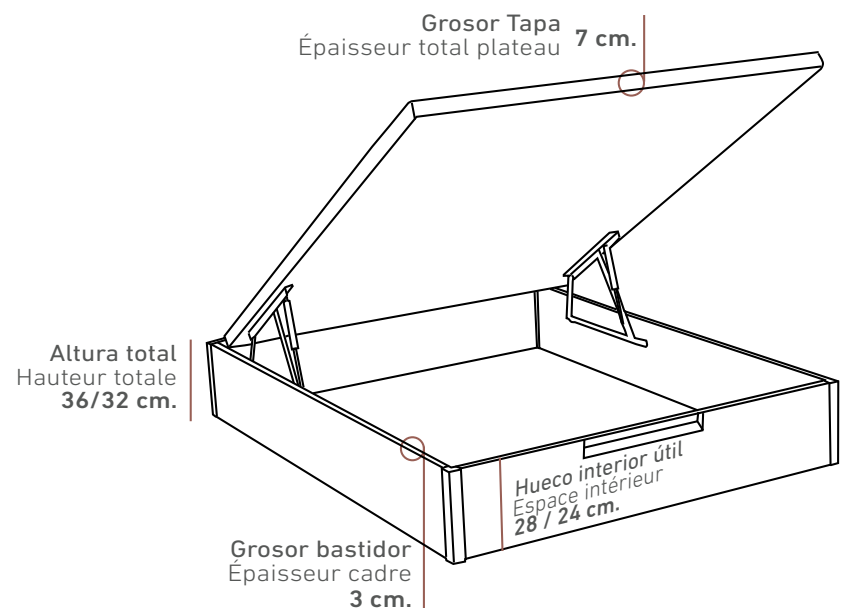

- VÁLVULAS EXTERIORES DE AIREACIÓN VALVES D'AÉRATION (4 UNIDADES) 34 PTOS. / 68 PTOS.
- BISAGRA DOBLE BOMBÍN (a partir de 135cm.) CHARNIÈRE DOUBLE VERIN À GAZ (a partir de 135cm.) 48 PTOS. / NO ADMITE CANAPÉS DOBLES N'EST PAS ADMIS EN LIT COFFRE DOUBLE.
- TAPA PREMIUM (a partir de 135cm.) PLATEAU PREMIUM (a partir de 135cm.) 75 PTOS. / NO ADMITE CANAPÉS DOBLES. N'EST PAS ADMIS EN LIT COFFRE DOUBLE.
- SENSOR LED DE MOVIMIENTO EXTERIOR: (JUEGO 2 UNIDADES) LED SENSEUR DE MOUVEMENT (JEUX DE 2 PIÈCES): 80 PTOS.
- ELEVACIÓN DE LA TAPA MOTORIZADA: ELÉVATION DU PLATEAU MOTEUR ÉLECTRIQUE: 511 PTOS. / 620 PTOS.
- ILUMINACIÓN LED INTERIOR CANAPÉ (UNIDAD): LUMIÈRE LED INTERIEUR DU LIT COFFRE. (UNE UNITÉ) 80 PTOS.
- PLETINA DE UNIÓN DE CABECEROS: PLAQUE ASSEMBLAGE POUR TÊTE DE LIT: 35 PTOS.
- APERTURA LATERAL No admite bisagra doble bombín: OUVERTURE LATÉRALE: No admet charnière double verin: 86 PTOS. / NO ADMITE CANAPÉS DOBLES. N'EST PAS ADMIS EN LIT COFFRE DOUBLE.
- TAPA PARTIDA: PLATEAU DIVISÉ: 150 PTOS. / DE SERIE EN CANAPÉS DOBLES
- TAPA SPRING (Estructura nano muelles) Incrementa altura canapé en 4 cm.: PLATEAU SPRING (structure avec de micro ressort) Augmente la hauteur du canapé de 4 cm.: 240 PTOS. / 480 PTOS.
- TAPA PREMIUM PLUS (a partir de 135cm.): PLATEAU PREMIUM PLUS (a partir de 135 cm): 145 PTOS. / 260 PTOS.
- CANTO TAPA TAPIZADO POLIPIEL O TELA BORD DU PLATEAU SIMILICUIR VER TABLA / VOIR TABLE.

Medida Apertura
Mesure d'ouverture
140 cm.

Vista lateral (Las medidas pueden variar ±1cm.)
Vue latérale (Les mesures peuvent varier de ±1 cm.)

(EXPLICACIÓN DETALLADA EN EL ÍNDICE DEL CATÁLOGO)
(EXPLICATION DÉTAILLÉE DANS L'INDEX DU CATALOGUE)

BEATRIZ | CANAPÉS DE MADERA

LITS COFFRES EN BOIS

2 Alturas / 2 Hauteurs: 36 - 32 cm.
(Altura total del canapé / Hauteur totale du lit coffre)

COLORES / COULEURS

ESTAS SON LAS COMBINACIONES DE SERIE DE LOS COLORES DE LAS MADERAS CON SU TAPA EN 3D. SALVO QUE SE ESPECIFIQUE OTRA COMBINACIÓN EN EL PEDIDO. CE SONT LES COMBINAISONS DE SÉRIE DE COULEURS DES BOIS AVEC 3D. À MOINS D'AUTRE COMBINAISON EST SPÉCIFIÉE DANS LA COMMANDE.

BLANCO Combinación de tapa: 3D Blanco	CAMBRIAN Combinación de tapa: 3D Beig	NOGAL Combinación de tapa: 3D Chocolate	CEREZO Combinación de tapa: 3D Chocolate	MOZART Combinación de tapa: 3D Blanco	TABACO Combinación de tapa: 3D Beig	LINO Combinación de tapa: 3D Blanco
WENGUÉ Combinación de tapa: 3D Chocolate	CEMENTO Combinación de tapa: 3D Plata	CARBÓN Combinación de tapa: 3D Negro	ÁRTICO Combinación de tapa: 3D Blanco	SNOW Combinación de tapa: 3D Blanco	NATURAL Combinación de tapa: 3D Beig	MENTA Combinación de tapa: 3D Blanco

NUEZ Combinación de tapa: 3D Beig	NORDIC Combinación de tapa: 3D Blanco	COÑAC Combinación de tapa: 3D Chocolate
DKP Combinación de tapa: 3D Blanco	ESTUCO Combinación de tapa: 3D Blanco	CANASTA Combinación de tapa: 3D Beig

TIRADORES / POIGNÉES

(DE NO ESPECIFICAR EL COLOR DEL TIRADOR EN EL PEDIDO, SE COLOCARÁ EL QUE SE ESTIME EN FÁBRICA). / (DE NE L'ESPECIFIER DANS LA COMMANDE LE COLORIS DU POIGNÉE ON LE METTRA ESTIME PAR L'USINE).

Madera / Bois

Blanco/Snow	Coñac	Roble	Menta	Cambrian
Mozart	Cerezo	Natural	Lino	Nordic
Ártico	Nogal	Nuez	Estuco	
Wengué	Plata	Cemento	Canasta	
Tabaco	Ceniza	Carbón	Dkp	

Metálicos (Aluminio) Métallique (Aluminium)

Donatello 60 ptos. / Juego

Berini (60 cm.) 32 ptos. / Und.

Da Vinci (40 cm.) 25 ptos. / Und.

Mate Brillo Cobalto Blanco Oro

Otros / Autres

Andrea 62 / 124 ptos.
(Tirador con rebaje en picero)
(Poignée avec découpe au court pans pieds)

Raffaello (Aluminio/Aluminium)
62 / 124 ptos.

colores / Couleurs:
Mate Blanco Cobalto Oro

OPCIONES DE PATAS / OPTIONS DE PIEDS

LAS PATAS SE SUMINISTRARÁN EN JUEGOS DE 4 UND. / LES PIEDS SERONT LIVRÉS PAR 4 UNITÉS.