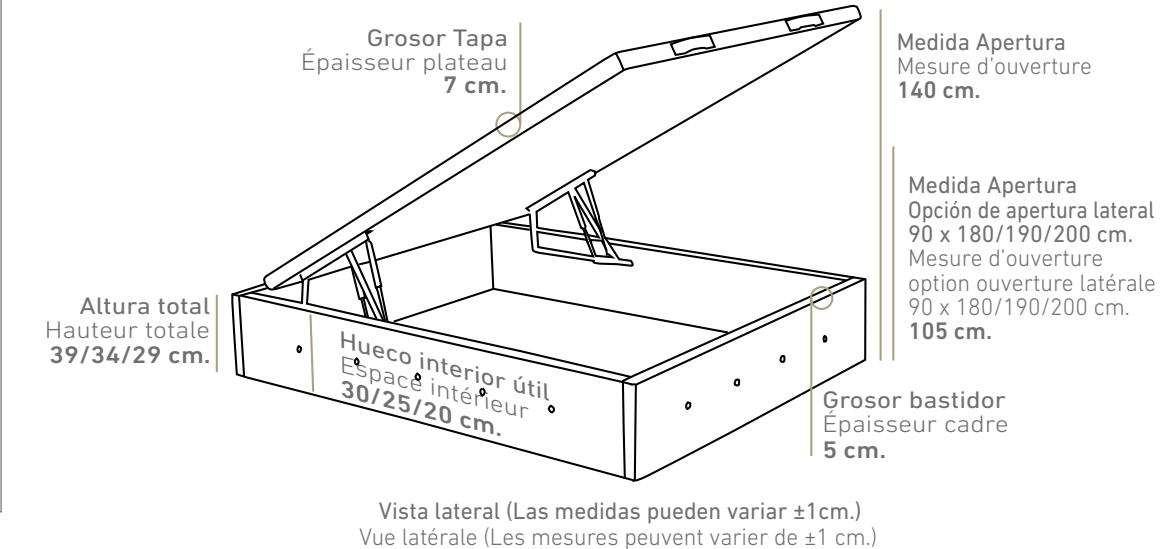

TIFFANY DOBLE

SISTEMA DE DOBLE TAPA Y LARGUERO CENTRAL CORTO
SYSTÈME DOUBLE PLATEAU ET LONG PANT CENTRAL COURT

	90	105	120	135	140	150	160	160	180	200
180	976	998	1041	1041	1085	1085	1215	1835	1835	1996
190	948	969	1011	1011	1053	1053	1180	1782	1782	1938
200	986	1008	1052	1052	1095	1095	1227	1853	1853	2018
210	1134	1159	1209	1209	1260	1260	1411	2132	2132	2318
METRAJE TELA CLIENTE METRAGE TISSU CLIENT	3,60m.	3,60m.	3,95m.	3,95m.	4,25m.	4,25m.	4,35m.	5,30m.	5,30m.	5,60m.

Serie 1: +43 ptos. - Serie 2: +94 ptos. - Serie 3: +130 ptos. - Serie 4: +190 ptos.

ESPECIFICAR ALTURA EN EL PEDIDO
PRÉCISER LA HAUTEUR DANS LA COMMANDE