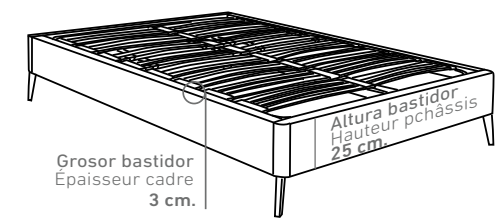

Medidas exterior de la bañera aumenta: Ancho +8 cm. / Largo + 8 cm.
Vista lateral (Las medidas pueden variar ±1 cm.)
Les mesures extérieures du baignoire augmentent : Largeur +8 cm. / Longueur + 8 cm.
Vue latérale (Les mesures peuvent varier de ±1 cm.)