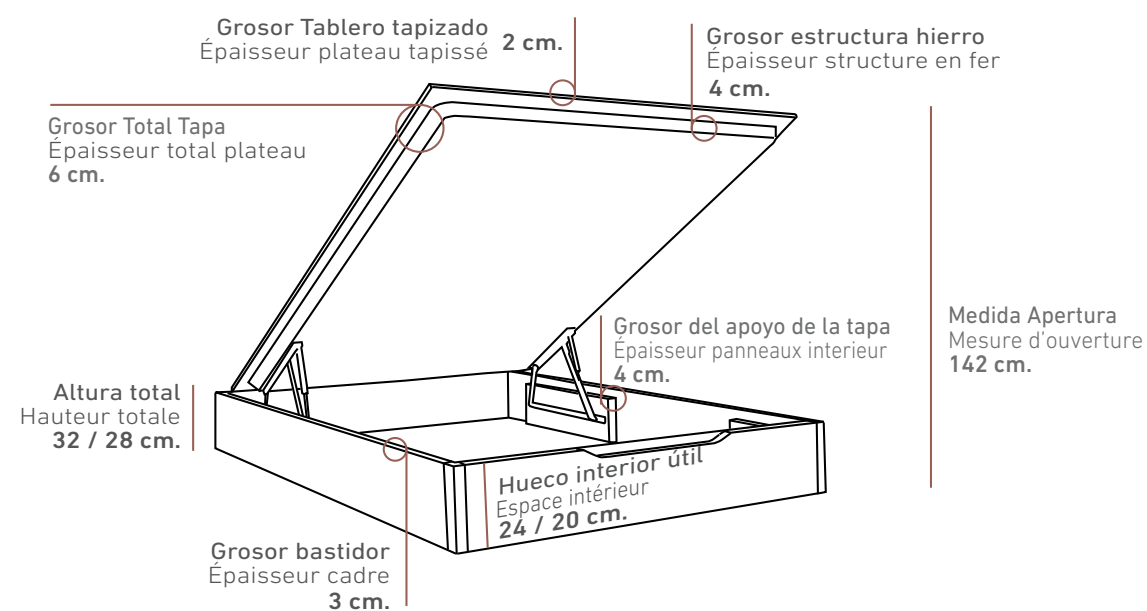

Vista lateral (Las medidas pueden variar ±1cm.)
Vue latérale (Les mesures peuvent varier de ±1 cm.)