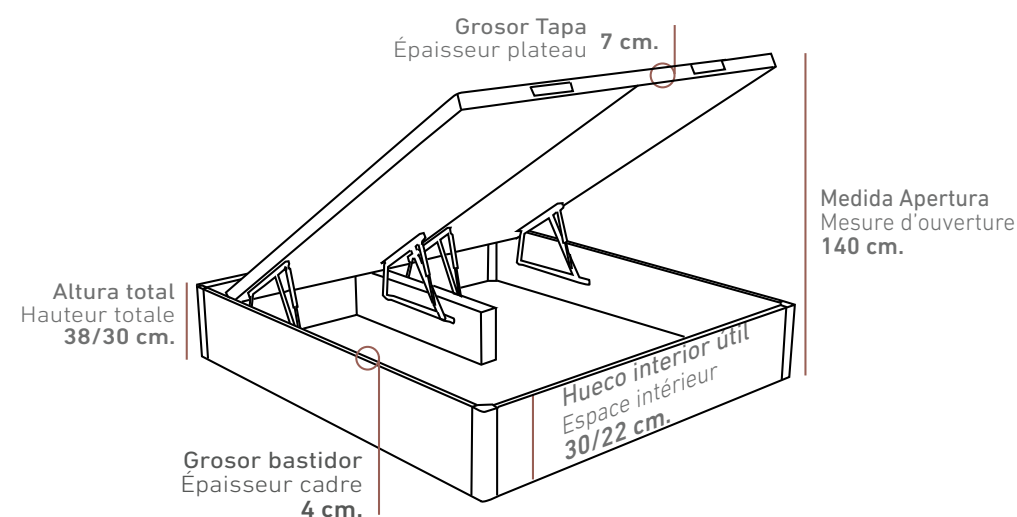

EQUIPAMIENTO OPCIONAL / ÉQUIPEMENT OPTIONNEL

ILUMINACIÓN LED INTERIOR CANAPÉ (UNIDAD): LUMIÈRE LED INTERIEUR DU LIT COFFRE. (UNE UNITÉ) 80 PTOS.
ELEVACIÓN DE LA TAPA MOTORIZADA: ELÉVATION DU PLATEAU MOTEUR ÉLECTRIQUE: 620 PTOS.
PLETINA DE UNIÓN DE CABECEROS: PLAQUE ASSEMBLAGE POUR TÊTE DE LIT: 35 PTOS.
TAPA PREMIUM PLUS (a partir de 135cm.): PLATEAU PREMIUM PLUS (a partir de 135 cm): 260 PTOS.
TAPA SPRING (Estructura nano muelles) Incrementa altura canapé en 4 cm.: PLATEAU SPRING (structure avec de micro ressort) Augmente la hauteur du canapé de 4 cm: 480 PTOS.

(EXPLICACIÓN DETALLADA EN EL INDICE DEL CATÁLOGO)
(EXPLICATION DÉTAILLÉE DANS L'INDEX DU CATALOGUE)

	160	180	200	
JULIA 38 Altura total 38 cm. Capacidad útil 30 cm. Hauteur totale 38 cm. Espace intérieur 30 cm.	180	1447	1447	1621
JULIA 30 Altura total 30 cm. Capacidad útil 22 cm. Hauteur totale 30 cm. Espace intérieur 22 cm.	190	1405	1405	1573
	200	1461	1461	1636
	210	1680	1680	1882

INCREMENTO CANTO TAPA TAPIZADA / AUGMENTATION BORD DE PLATEAU:
Serie Básica: 0ptos. - Serie 1: +60ptos. - Serie 2: +94ptos. - Serie 3: +124ptos. - Serie 4: +180ptos.

ESPECIFICAR ALTURA EN EL PEDIDO
PRÉCISER LA HAUTEUR DANS LA COMMANDE

Vista lateral (Las medidas pueden variar ±1cm.)
Vue latérale (Les mesures peuvent varier de ±1 cm.)

JULIA

Doble Eva

CANAPÉS DE MADERA

LITS COFFRES EN BOIS

2 Alturas / 2 Hauteurs: 38 - 30 cm.
(Altura total del canapé / Hauteur totale du lit coffre)

COLORES / COULEURS

ESTAN SON LAS COMBINACIONES DE SERIE DE LOS COLORES DE LAS MADERAS CON SU TAPA EN POLIPIEL + 3D. SALVO QUE SE ESPECIFIQUE OTRA COMBINACIÓN EN EL PEDIDO.
CE SONT LES COMBINAISONS DE SÉRIE DE COULEURS DES BOIS AVEC BORD DU PLATEAU EN SIMILICUIR + 3D. À MOINS D'AUTRE COMBINAISON EST SPÉCIFIÉE DANS LA COMMANDE.

BLANCO Combinación de tapa: Polipiel Básico Blanco 3D Blanco	CAMBRIAN Combinación de tapa: Polipiel Básico Crema 3D Beig	COÑAC Combinación de tapa: Polipiel Básico Chocolate 3D Chocolate	CEREZO Combinación de tapa: Polipiel Básico Chocolate 3D Chocolate	MOZART Combinación de tapa: Polipiel Básico Blanco 3D Blanco	NATURAL Combinación de tapa: Polipiel Básico Crema 3D Beig
NUEZ Combinación de tapa: Polipiel Elfos Beig 3D Beig	CEMENTO Combinación de tapa: Polipiel Elfos Gris 3D Plata	CARBÓN Combinación de tapa: Polipiel Básico Negro 3D Negro	NORDIC Combinación de tapa: Polipiel Básico Crema 3D Beig	SNOW Combinación de tapa: Polipiel Básico Blanco 3D Blanco	DKP Combinación de tapa: Polipiel Básico Blanco 3D Blanco

TIRADORES / POIGNÉES

(DE NO ESPECIFICAR EL COLOR DEL TIRADOR EN EL PEDIDO, SE COLOCARÁ EL QUE SE ESTIME EN FÁBRICA).
(DE NE L'ESPECIFIER DANS LA COMMANDE LE COLORIS DU POIGNÉE ON LE METTRA ESTIME PAR L'USINE).

Madera / Bois	Metálicos (Aluminio) / Métallique (Aluminium)	Otros / Autres
		Andrea 124 pts. (Tirador con rebaje en picero) (Poignée avec découpe au court pans pieds) RAFFAELLO (Tirador cajones / Poignée du tiroir)

PATAS MACIZAS CON GROSOR DE 7 x 7 CM.
PIEDS MASSIF D'UNE ÉPAISSEUR DE 7 x 7 CM.