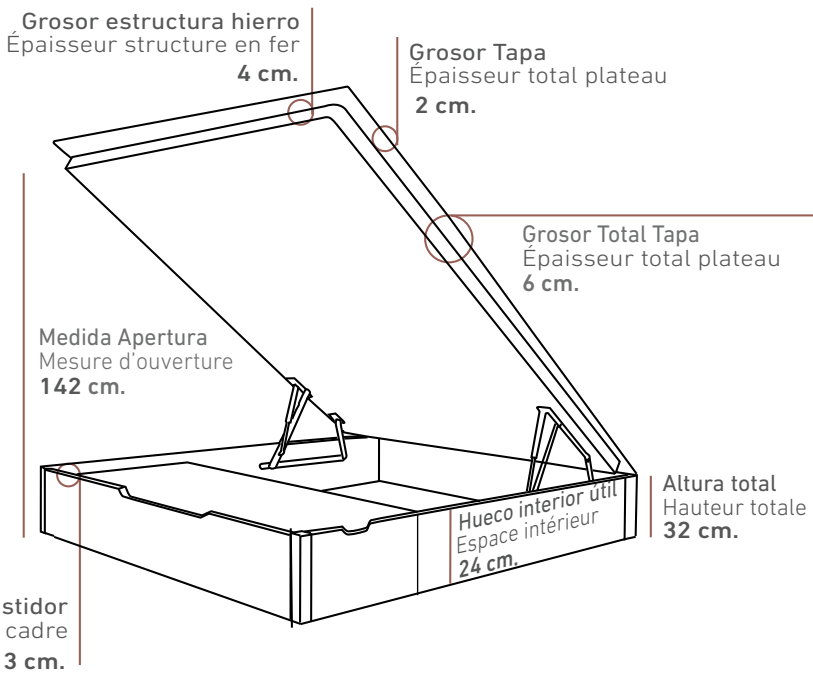

Vista lateral (Las medidas pueden variar ±1cm.)
Las medidas de 90 y 105 cm. de ancho se fabrican con 1 cajón, imprescindible indicar la apertura del cajón vista de frente.

Vue latérale (Les mesures peuvent varier de ±1 cm.)
Les mesures en 90 et 105 cm. de large seront fabriquées avec 1 tiroir, essentiel d'indiquer à la commande, le côté sur lequel devra aller le tiroir (gauche ou droite) toujours avec vue face au mur.

GABRIELA DOBLE

SISTEMA DE DOBLE TAPA Y LARGUERO CENTRAL CORTO
SYSTÈME DOUBLE PLATEAU ET LONG PANT CENTRAL COURT

	160	180	200
1806	1806	2022	
1753	1753	1964	
1823	1823	2042	
2097	2097	2348	

INCREMENTO CANTO DOBLE TAPA TAPIZADA
AUGMENTATION BORD DE PLATEAU DOUBLE:
Serie Básica: 158ptos. - Serie 1: +218ptos.
Serie 2: +252ptos. - Serie 3: +282ptos.
Serie 4: +338ptos.

GABRIELA

CANAPÉS DE MADERA
LITS COFFRES EN BOIS

COLORES / COULEURS

ESTAS SON LAS COMBINACIONES DE SERIE DE LOS COLORES DE LAS MADERAS CON SU TAPA EN 3D. SALVO QUE SE ESPECIFIQUE OTRA COMBINACIÓN EN EL PEDIDO.
CE SONT LES COMBINAISONS DE SÉRIE DE COULEURS DES BOIS AVEC 3D. A MOINS D'AUTRE COMBINAISON EST SPÉCIFIÉE DANS LA COMMANDE.