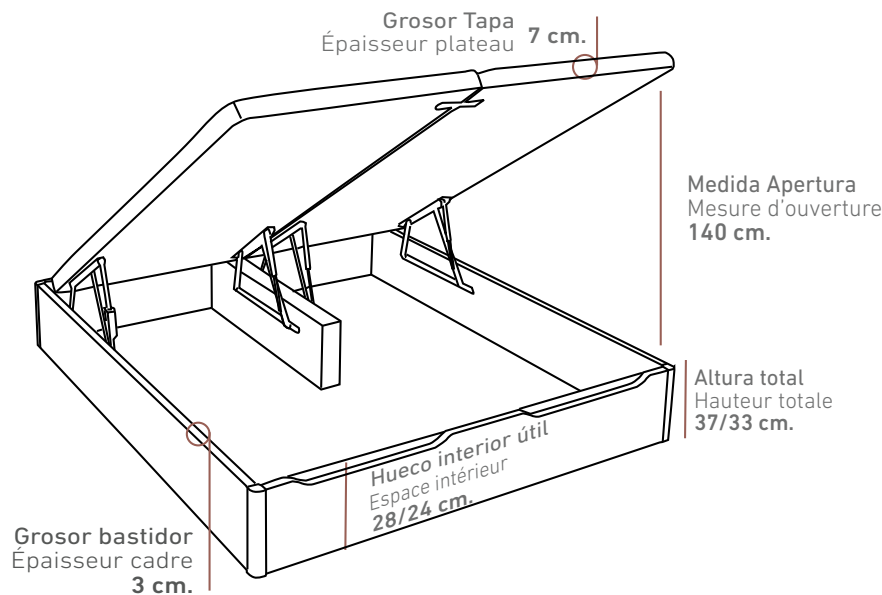

Vista lateral (Las medidas pueden variar ±1cm.)
Vue latérale (Les mesures peuvent varier de ±1 cm.)

ELSA

Doble Alejandra

CANAPÉS DE MADERA

LITS COFFRES EN BOIS

2 Alturas / 2 Hauteurs: 37 - 33 cm.
(Altura total del canapé / Hauteur totale du lit coffre)

COLORES / COULEURS

ESTAN SON LAS COMBINACIONES DE SERIE DE LOS COLORES DE LAS MADERAS CON SU TAPA EN 3D. SALVO QUE SE ESPECIFIQUE OTRA COMBINACIÓN EN EL PEDIDO.
CE SONT LES COMBINAISONS DE SÉRIE DE COULEURS DES BOIS AVEC 3D. À MOINS D'AUTRE COMBINAISON EST SPÉCIFIÉE DANS LA COMMANDE.