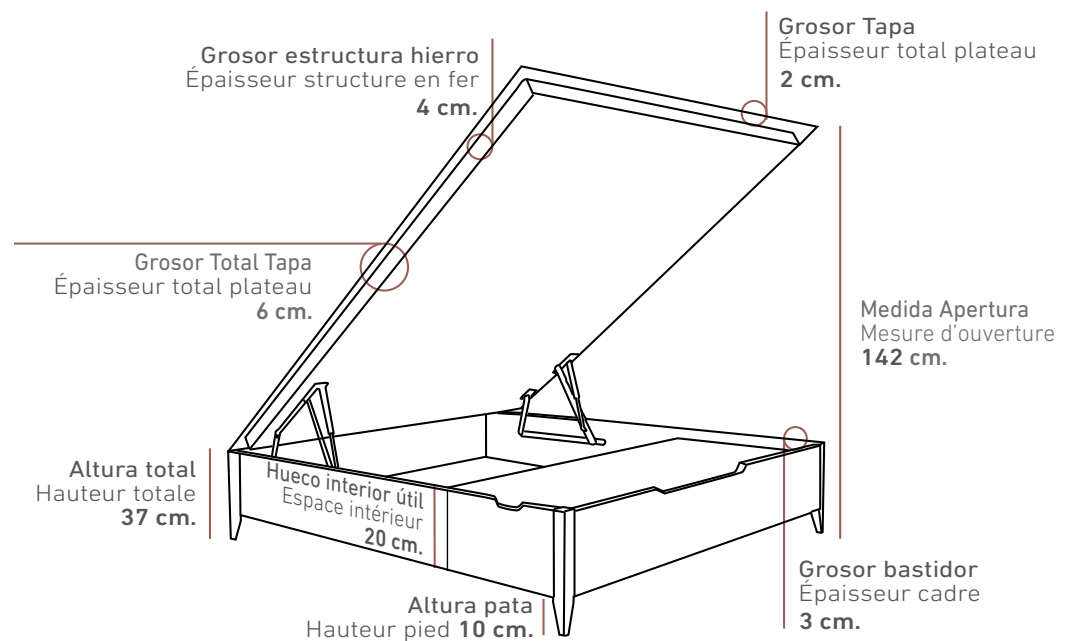

PLETINA DE UNIÓN DE CABECEROS:
PLAQUE ASSEMBLAGE POUR TÊTE DE LIT:
35 PTOS.

TAPA PARTIDA:
PLATEAU DIVISÉ:
150 PTOS. / **DE SERIE EN CANAPÉS DOBLES.**
DE SÉRIE DANS MODÈLES DOUBLES.

ILUMINACIÓN LED INTERIOR CANAPÉ (UNIDAD):
LUMIÈRE LED INTERIEUR DU LIT COFFRE. (UNE UNITÉ)
80 PTOS.

VÁLVULAS EXTERIORES DE AIREACIÓN
VALVES D'AÉRATION (4 UNITÉS)
34 PTOS. / 68 PTOS.

LOS IMPORTES DE PUNTOS QUE VAN SUBRAYADOS EN EL EQUIPAMIENTO OPCIONAL SON PARA LAS MEDIDAS DE CANAPÉS DOBLES (160,180 y 200 DE ANCHO).

LES VALEURS DE POINTS SOULIGNÉES DANS LES ÉQUIPEMENTS EN OPTION CORRESPONDENT AUX MESURES DOUBLES (160, 180 ET 200 DE LARGE).

VICTORIA 37

Altura total / Hauteur totale 37 cm.
Capacidad útil / Espace intérieur 20 cm.

	90	105	120	135	140	150	160
180	1103	1127	1177	1177	1226	1226	1373
190	1071	1094	1142	1142	1190	1190	1333
200	1113	1138	1188	1188	1238	1238	1386
210	1280	1309	1366	1366	1423	1423	1594

INCREMENTO CANTO TAPA TAPIZADA / AUGMENTATION BORD DE PLATEAU:
Serie Básica: 79ptos. - Serie 1: +109ptos. - Serie 2: +126ptos.
Serie 3: +141ptos. - Serie 4: +169ptos.

VICTORIA DOBLE

SISTEMA DE DOBLE TAPA Y LARGUERO CENTRAL CORTO
SYSTÈME DOUBLE PLATEAU ET LONG PANT CENTRAL COURT

	160	180	200
1806	1806	2022	
1753	1753	1964	
1823	1823	2042	
2097	2097	2348	

INCREMENTO CANTO DOBLE TAPA TAPIZADA
AUGMENTATION BORD DE PLATEAU DOUBLE:
Serie Básica: 158ptos. - Serie 1: +218ptos.
Serie 2: +252ptos. - Serie 3: +282ptos.
Serie 4: +338ptos.

Vista lateral (Las medidas pueden variar ±1cm.)

Las medidas de 90 y 105 cm. de ancho se fabrican con 1 cajón, imprescindible indicar la apertura del cajón vista de frente.

Vue latérale (Les mesures peuvent varier de ±1 cm.)

Les mesures en 90 et 105 cm. de large seront fabriquées avec 1 tiroir, essentiel d'indiquer à la commande, le côté sur lequel devra aller le tiroir (gauche ou droite) toujours avec vue face au mur.

VICTORIA

CANAPÉS DE MADERA
LITS COFFRES EN BOIS

COLORES / COULEURS

ESTAS SON LAS COMBINACIONES DE SERIE DE LOS COLORES DE LAS MADERAS CON SU TAPA EN 3D. SALVO QUE SE ESPECIFIQUE OTRA COMBINACIÓN EN EL PEDIDO. CE SONT LES COMBINAISONS DE SÉRIE DE COULEURS DES BOIS AVEC 3D. À MOINS D'AUTRE COMBINAISON EST SPÉCIFIÉE DANS LA COMMANDE.