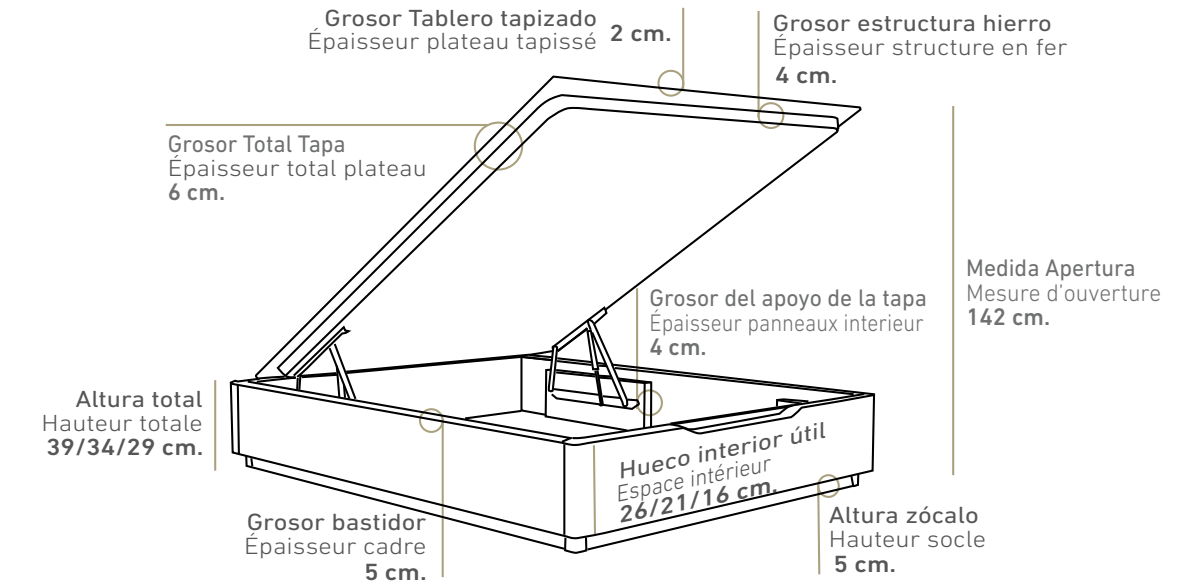

IVANA 39

Altura total 39 cm.
Capacidad útil 26 cm.
Hauteur totale 39 cm.
Espace intérieur 26 cm.

IVANA 34

Altura total 34 cm.
Capacidad útil 21 cm.
Hauteur totale 34 cm.
Espace intérieur 21 cm.

IVANA 29

Altura total 29 cm.
Capacidad útil 16 cm.
Hauteur totale 29 cm.
Espace intérieur 16 cm.

IVANA DOBLE

SISTEMA DE DOBLE TAPA Y LARGUERO CENTRAL CORTO / SYSTÈME DOUBLE PLATEAU ET LONG PANT CENTRAL COURT

	90	105	120	135	140	150	160
180	1080	1104	1152	1152	1200	1200	1344
190	1049	1072	1119	1119	1165	1165	1305
200	1091	1115	1163	1163	1212	1212	1357
210	1254	1282	1338	1338	1394	1394	1561
METRAJE TELA CLIENTE / MÉTRAGE TISSU CLIENT	5,00m.	5,00m.	6,00m.	6,00m.	6,00m.	6,00m.	6,00m.

INCREMENTO SERIE TELAS / AUGMENTATION SERIE TISSUS:
Serie 1: +43ptos. - Serie 2: +98ptos. - Serie 3: +130ptos. - Serie 4: +190ptos.

ESPECIFICAR ALTURA EN EL PEDIDO
PRÉCISER LA HAUTEUR DANS LA COMMANDE

	160	180	200
1696	1696	1900	
1647	1647	1845	
1713	1713	1919	
1970	1970	2207	
7,00m.	7,00m.	7,00m.	

IVANA

CANAPÉS TAPIZADOS
LITS COFFRES TAPISSÉS

3 Alturas / 3 Hauteurs: 39 - 34 - 29 cm.
(Altura total del canapé / Hauteur totale du lit coffre)

OPCIONES DE PATAS / OPTIONS DE PIEDS

Zócalo (Madera / Bois)

- De serie / Altura Zócalo: 5 cm. / Altura total canapé: 39 / 34 / 29 cm.
- De serie / Hauteur Socle: 5 cm. / Hauteur total lit coffre: 39 / 34 / 29 cm.
- De serie / Hauteur total lit coffre: 39 / 34 / 29 cm.

ESTE MODELO SIEMPRE IRÁ CON ZÓCALO
CE MODÈLE IRA TOUJOURS AVEC SOCLE.

Vista lateral (Las medidas pueden variar ±1cm.)
Vue latérale (Les mesures peuvent varier de ±1 cm.)

COLOCACIÓN PATAS DE REFUERZO HASTA 160 CM. DE ANCHO

EMPLACEMENT DES PIEDS D'APPUI INTÉRIEUR JUSQU'À 160 CM. DE LARGE

COLOCACIÓN PATAS DE REFUERZO CANAPÉS DOBLES DE 160 CM. A 200 CM. DE ANCHO

EMPLACEMENT DES PIEDS D'APPUI INTÉRIEUR, LITS COFFRES DOUBLES DE 160 CM. À 200 CM. DE LARGE