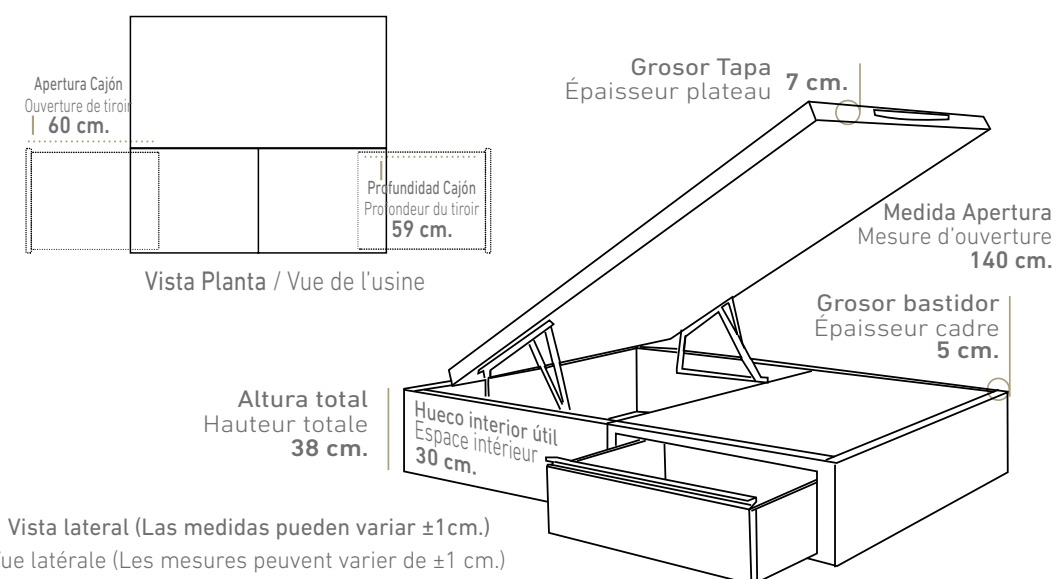

Madera / Bois

Blanco/Snow	Coñac	Roble	Menta
Mozart	Cerezo	Natural	Lino
Ártico	Nogal	Nuez	Estuco
Wengué	Plata	Cemento	Canasta
Tabaco	Ceniza	Carbón	
Cambrian	Nordic	Dkp	

Metálicos (Aluminio) Métallique (Aluminium)

Donatello 60 ptos. / Juego

Berini (60 cm.) 32 ptos. / Und.

Da Vinci (40 cm.) 25 ptos. / Und.

Mate Brillo Cobalto Blanco Oro

TEKOS (Tirador cajones / Poignée du tiroir)

Blanco Mate Brillo Cobalto Oro

CARACTERÍSTICAS

- Acabados en los tejidos que se encuentren en nuestro muestrario.
- Fondo del canapé fabricado en tablero de 16 mm.
- Estructura interior fabricada en tablero de partículas de 16 mm.
- Interior del canapé igual que el exterior.

CARACTÉRISTIQUES

- Finition tissu au choix sur catalogue d'échantillons.
- Fond du lit coffre fabriqué en panneaux de 16 mm.
- Structure intérieure fabriqué en panneaux de particules de 16 mm.
- Intérieur du Lit Coffre tapissé de même que l'extérieur.

SAMANTHA DOBLE

SISTEMA DE DOBLE TAPA Y LARGUERO CENTRAL CORTO
SYSTÈME DOUBLE PLATEAU ET LONG PANT CENTRAL COURT

	135	140	150	160	160	180	200
180	1279	1332	1332	1492	1816	1816	2034
190	1241	1293	1293	1448	1763	1763	1974
200	1291	1345	1345	1506	1833	1833	2053
210	1485	1547	1547	1732	2108	2108	2361
METRAJE TELA CLIENTE METRAGE TISSU CLIENT	5,60m.	5,70m.	5,70m.	5,80m.	7,75m.	7,75m.	8,05m.

Serie 1: +43 ptos. - Serie 2: +94 ptos. - Serie 3: +130 ptos. - Serie 4: +190 ptos.