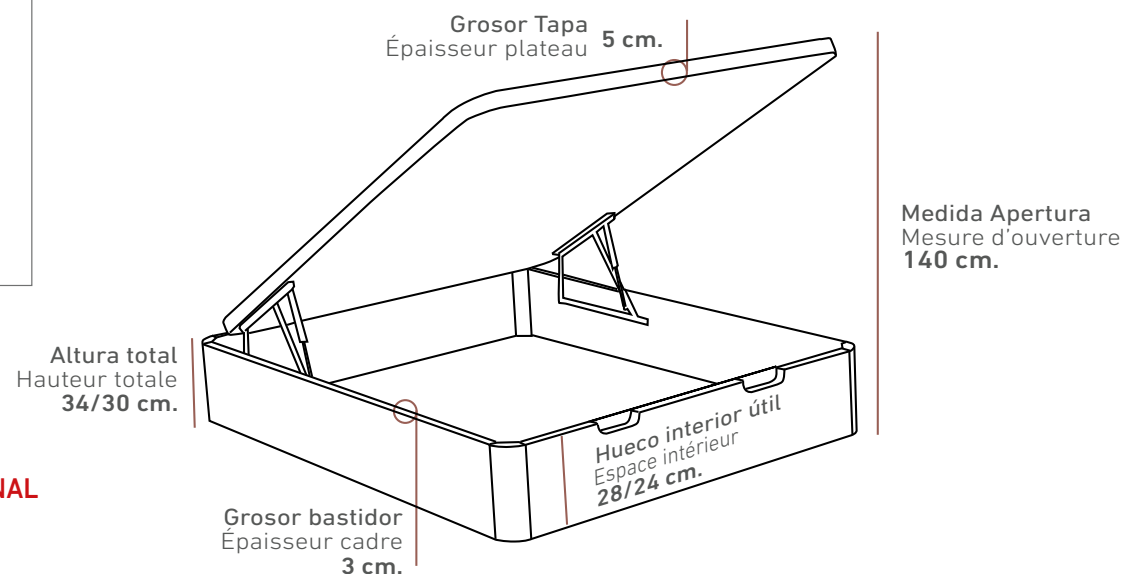

CARACTÉRISTIQUES

- Finition coloris MÉLAMINE qui se trouvent sur notre catalogue d'échantillons.
- Fond du lit coffre fabriqué en panneaux de 10 mm.
- Structure extérieure en panneaux de particules MELAMINÉ de 30 mm.
- Intérieur du lit coffre en MÉLAMINE.

EQUIPAMIENTO DE SERIE / ÉQUIPEMENT STANDARD

EQUIPAMIENTO OPCIONAL / ÉQUIPEMENT OPTIONNEL

(EXPLICACIÓN DETALLADA EN EL ÍNDICE DEL CATÁLOGO)
(EXPLICATION DÉTAILLÉE DANS L'INDEX DU CATALOGUE)

NEW TEXAS 34

Altura total 34 cm.
Capacidad útil 28 cm.
Hauteur totale 34 cm.
Espace intérieur 28 cm.

NEW TEXAS 30

Altura total 30 cm.
Capacidad útil 24 cm.
Hauteur totale 30 cm.
Espace intérieur 24 cm.

NEW TEXAS DOBLE

SISTEMA DE DOBLE TAPA Y LARGUERO CENTRAL CORTO
SYSTÈME DOUBLE PLATEAU ET LONG PANT CENTRAL COURT

	90	105	120	135	140	150	160
180	694	709	738	738	768	768	856
190	675	689	718	718	746	746	832
200	701	716	745	745	775	775	864
210	801	818	852	852	886	886	988

	160	180	200
1258	1258	1405	
1222	1222	1365	
1270	1270	1418	
1455	1455	1626	

INCREMENTO CANTO TAPA TAPIZADA / AUGMENTATION BORD DE PLATEAU:
Serie Básica: 62ptos. / +124ptos.- Serie 1: +92ptos. / +184ptos.- Serie 2: +109ptos. / +218ptos.
Serie 3: +124ptos. / +248ptos.- Serie 4: +152ptos. / +304ptos.

ESPECIFICAR ALTURA EN EL PEDIDO
PRÉCISER LA HAUTEUR DANS LA COMMANDE

Vista lateral (Las medidas pueden variar ±1 cm.)
Vue latérale (Les mesures peuvent varier de ±1 cm.)

LOS IMPORTES DE PUNTOS QUE VAN SUBRAYADOS EN EL EQUIPAMIENTO OPCIONAL SON PARA LAS MEDIDAS DE CANAPÉS DOBLES (160,180 y 200 DE ANCHO).

LES VALEURS DE POINTS SOULIGNÉES DANS LES ÉQUIPEMENTS EN OPTION CORRESPONDENT AUX MESURES DOUBLES (160, 180 ET 200 DE LARGE).

NEW TEXAS

CANAPÉS DE MADERA

LITS COFFRES EN BOIS

2 Alturas / 2 Hauteurs: 34 - 30 cm.
(Altura total del canapé / Hauteur totale du lit coffre)

COLORES / COULEURS

ESTAS SON LAS COMBINACIONES DE SERIE DE LOS COLORES DE LAS MADERAS CON SU TAPA EN 3D. SALVO QUE SE ESPECIFIQUE OTRA COMBINACIÓN EN EL PEDIDO. CE SONT LES COMBINAISONS DE SÉRIE DE COULEURS DES BOIS AVEC 3D. À MOINS D'AUTRE COMBINAISON EST SPÉCIFIÉE DANS LA COMMANDE.