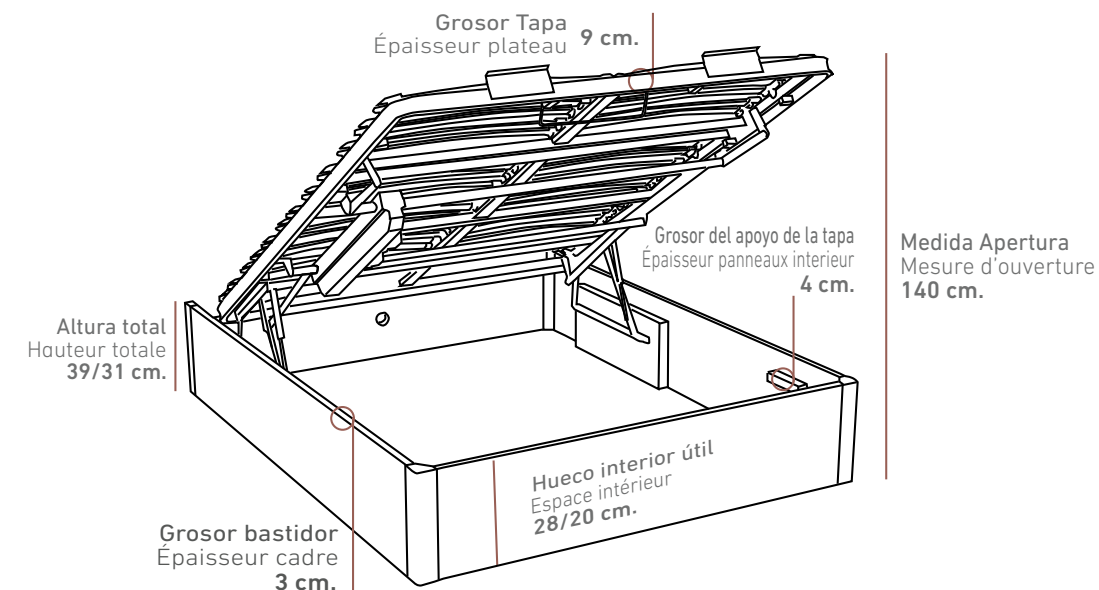

GLORIA DOBLE (LEIRE):

Ver en pag. 108

TARIFA TAPA 2 CUERPOS
TARIF LIT COFFRE 2 CORPS

	75/80	90	105	120	135	140	150	135	140	150	
180	1298	1298	1327	1384	1384	1442	1442	180	1699	1727	1727
190	1260	1260	1288	1344	1344	1400	1400	190	1629	1685	1685
200	1311	1311	1340	1398	1398	1456	1456	200	1683	1741	1741
210	1507	1507	1541	1608	1608	1675	1675	210	1893	1960	1960

INCREMENTO CANTO TAPA TAPIZADA / AUGMENTATION BORD DE PLATEAU:
Serie Básica: 62ptos. - Serie 1: +92ptos. - Serie 2: +109ptos. - Serie 3: +124ptos. - Serie 4: +152ptos.

Las medidas subrayadas consultar con fábrica fecha de entrega.
Pour les mesures soulignées consulter délai de livraison avec usine.