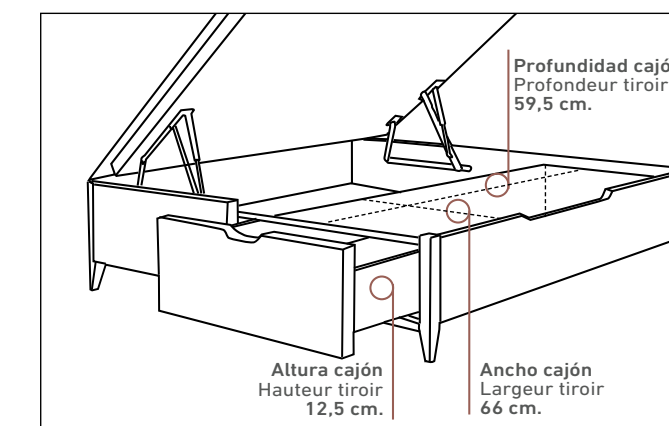

Medida cajones para canapé de 150 cm.
Mesure tiroirs pour lit coffre de 150 cm.