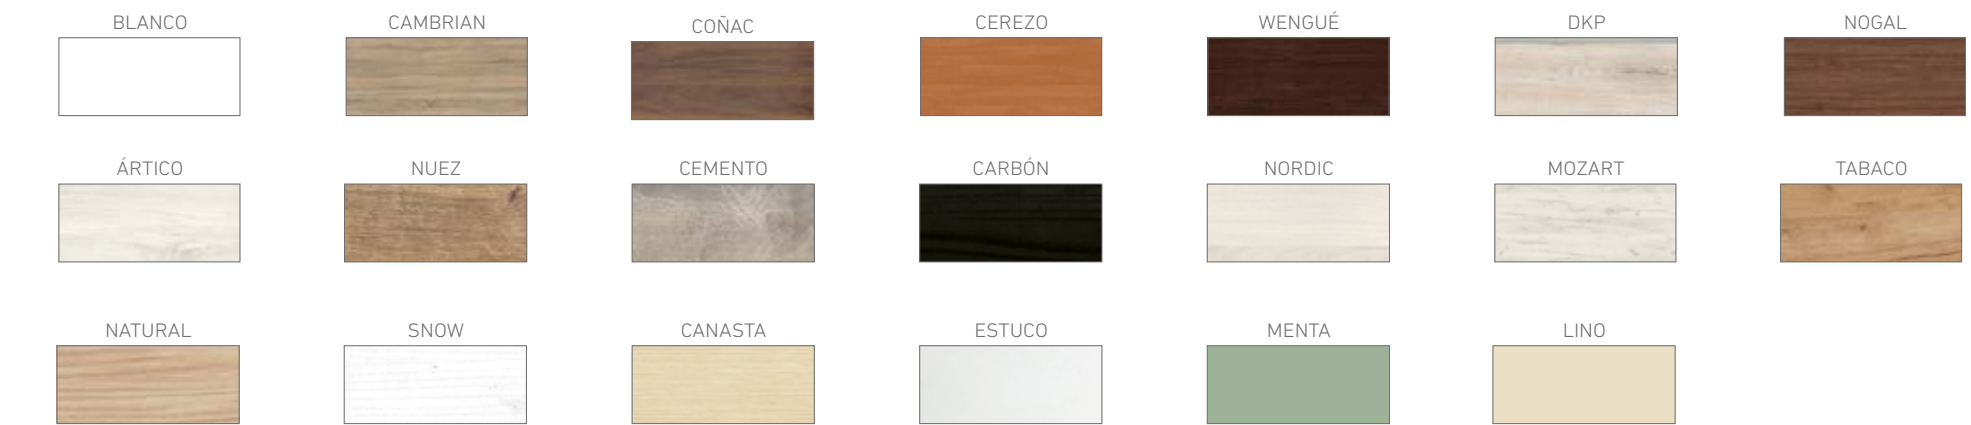

COLORES / COULEURS

ESTAN SON LAS COMBINACIONES DE SERIE DE LOS COLORES DE LAS MADERAS. SALVO QUE SE ESPECIFIQUE OTRA COMBINACIÓN EN EL PEDIDO. CE SONT LES COMBINAISONS DE SÉRIE DE COULEURS DES BOIS. À MOINS D'AUTRE COMBINAISON EST SPÉCIFIÉE DANS LA COMMANDE.