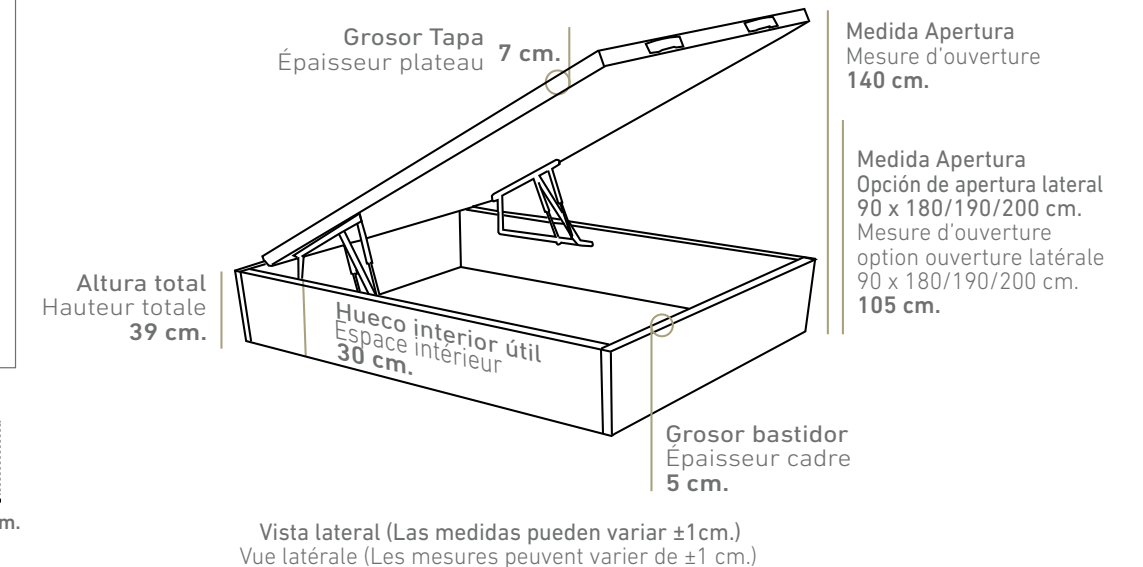

Vista lateral (Las medidas pueden variar ±1cm.)
Vue latérale (Les mesures peuvent varier de ±1 cm.)

ALICIA DOBLE

SISTEMA DE DOBLE TAPA Y LARGUERO CENTRAL CORTO
SYSTÈME DOUBLE PLATEAU ET LONG PANT CENTRAL COURT

	160	180	200
160	1626	1626	1662
180	1577	1577	1613
200	1641	1641	1730
210	1887	1887	2011
METRAJE TELA CLIENTE METRAGE TISSU CLIENT	5,30m.	5,30m.	5,60m.

Serie 1: +43 ptos. - Serie 2: +94 ptos. - Serie 3: +130 ptos. - Serie 4: +190 ptos.

Medida Apertura Mesure d'ouverture 140 cm.
Medida Apertura Opción de apertura lateral 90 x 180/190/200 cm. Mesure d'ouverture option ouverture latérale 90 x 180/190/200 cm. 105 cm.