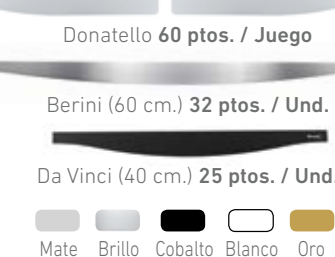

Madera / Bois

Metálicos (Aluminio) Métallique (Aluminium)

Otros / Autres

PATAS MACIZAS CON GROSOR DE 11 x 4 CM.
PIEDS MASSIF D'UNE ÉPAISSEUR DE 11 x 4 CM.

NOA

Doble Zaira

CANAPÉS DE MADERA
LITS COFFRES EN BOIS