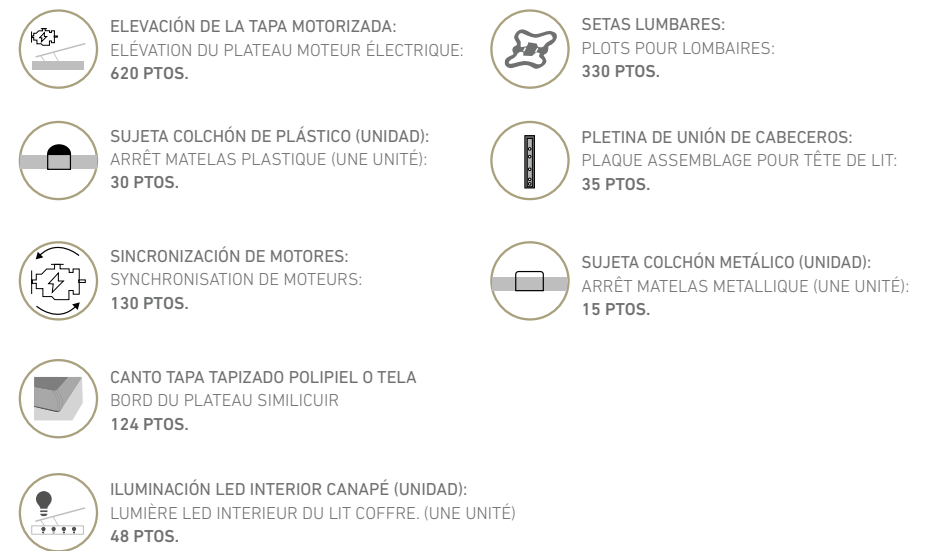

EQUIPAMIENTO OPCIONAL / ÉQUIPEMENT OPTIONNEL

(EXPLICACIÓN DETALLADA EN EL ÍNDICE DEL CATÁLOGO)
(EXPLICATION DÉTAILLÉE DANS L'INDEX DU CATALOGUE)

	160	180	200
180	2096	2096	2348
190	2035	2035	2279
200	2116	2116	2370
METRAJE TELA CLIENTE METRAGE TISSU CLIENT	8,40m.	8,60m.	8,70m.

PAMELA 39

Altura total 39 cm.
Capacidad útil 28 cm.
Hauteur totale 39 cm.
Espace intérieur 28 cm.

PAMELA 30

Altura total 30 cm.
Capacidad útil 19 cm.
Hauteur totale 30 cm.
Espace intérieur 19 cm.

Serie 1: +43 ptos. - Serie 2: +94 ptos. - Serie 3: +130 ptos. - Serie 4: +190 ptos.

Las medidas subrayadas consultar con fábrica fecha de entrega
Pour les mesures soulignées consulter délai de livraison avec usine.

ESPECIFICAR ALTURA EN EL PEDIDO
PRÉCISER LA HAUTEUR DANS LA COMMANDE