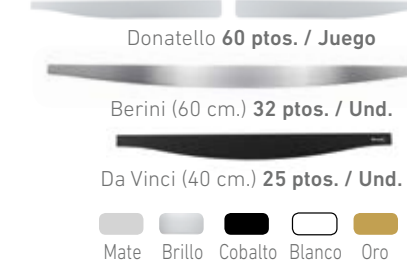

Metálicos (Aluminio) / Métallique (Aluminium)