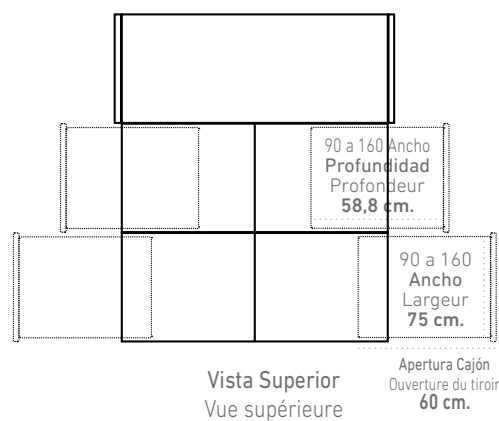

Serie 1: +43 ptos. - Serie 2: +94 ptos. - Serie 3: +130 ptos. - Serie 4: +190 ptos.

TEKOS (Tirador cajones / Poignée du tiroir)

OPCIONES DE PATAS / OPTIONS DE PIEDS

- Paloma** (Plástico / Plastique) Brillo
- Opción sin patas** Option sans pieds (al suelo / au sol)
- Sin incremento de puntos** altura pata: 3,5 cm. altura total canapé: 41,5 cm. Sans augmentation de points Hauteur pied: 3,5 cm. Hauteur total lit coffre: 41,5 cm.
- Sin incremento de puntos** altura total canapé: 38 cm. Sans augmentation de points Hauteur total lit coffre: 38 cm.

MEDIDAS DESDE 180 Y 200 CM. DE ANCHO / MESURE DE 180 ET 200 CM. LARGE

Vista lateral (Las medidas pueden variar ±1cm.)
 Vue latérale (Les mesures peuvent varier de ±1 cm.)

ALICIA

CANAPÉS TAPIZADOS

LITS COFFRES TAPISSÉS