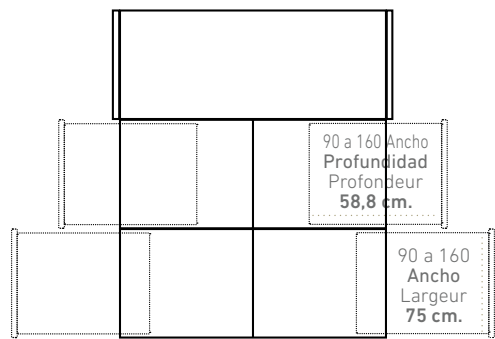

Vista Superior
Vue supérieure

Apertura Cajón
Ouverture du tiroir
60 cm.

MEDIDAS DESDE 180 Y 200 CM. DE ANCHO
MESURE DE 180 ET 200 CM. LARGE