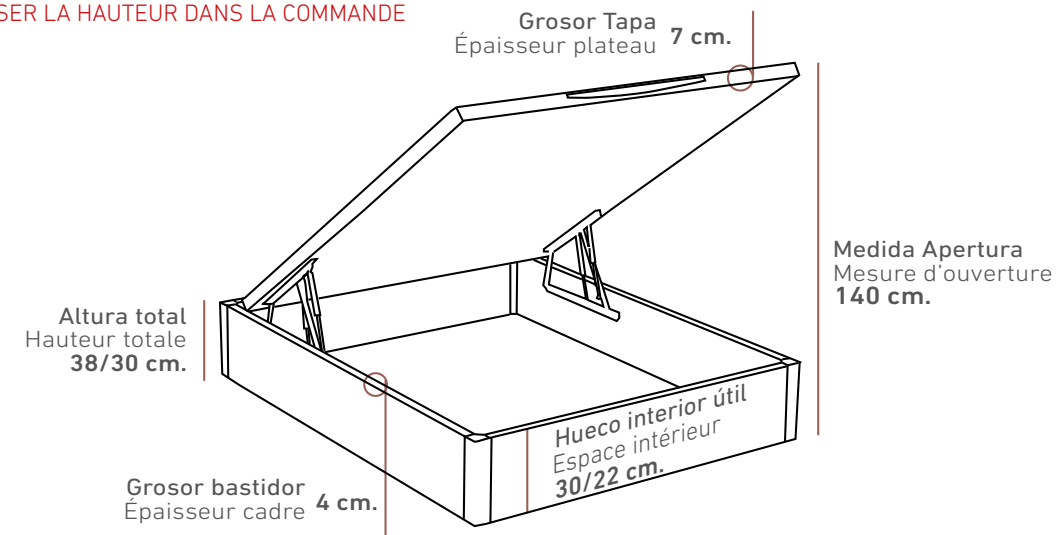

EVA 38

Altura total 38 cm.
Capacidad útil 30 cm.
Hauteur totale 38 cm.
Espace intérieur 30 cm.

EVA 30

Altura total 30 cm.
Capacidad útil 22 cm.
Hauteur totale 30 cm.
Espace intérieur 22 cm.

EQUIPAMIENTO OPCIONAL / ÉQUIPEMENT OPTIONNEL

TAPA PREMIUM PLUS (a partir de 135cm.): PLATEAU PREMIUM PLUS (a partir de 135 cm): 90 PTOS.	TAPA PARTIDA: PLATEAU DIVISÉ: 150 PTOS.
ILUMINACIÓN LED INTERIOR CANAPÉ (UNIDAD): LUMIÈRE LED INTERIEUR DU LIT COFFRE. (UNE UNITÉ) 80 PTOS.	
ELEVACIÓN DE LA TAPA MOTORIZADA: ÉLÉVATION DU PLATEAU MOTEUR ÉLECTRIQUE: 511 PTOS.	
PLETINA DE UNIÓN DE CABECEROS: PLAQUE ASSEMBLAGE POUR TÊTE DE LIT: 35 PTOS.	
APERTURA LATERAL No admite bisagra doble bombín: OUVERTURE LATÉRALE: No admet charnière double verín: 86 PTOS.	
TAPA SPRING (Estructura nano muelles) Incrementa altura canapé en 4 cm.: PLATEAU SPRING (structure avec de micro ressort) Augmente la hauteur du canapé de 4 cm.: 240 PTOS.	

	90	105	120	135	140	150	160
180	939	959	1001	1001	1043	1043	1168
190	911	931	972	972	1012	1012	1134
200	948	969	1011	1011	1053	1053	1179
210	1090	1114	1162	1162	1211	1211	1356

INCREMENTO CANTO TAPA TAPIZADA / AUGMENTATION BORD DE PLATEAU:
Serie Básica: 0ptos. - Serie 1: +30ptos. - Serie 2: +47ptos. - Serie 3: +62ptos. - Serie 4: +90ptos.

EVA DOBLE (JULIA): Ver en pag. 104

ESPECIFICAR ALTURA EN EL PEDIDO
PRÉCISER LA HAUTEUR DANS LA COMMANDE

Vista lateral (Las medidas pueden variar ±1cm.)
Vue latérale (Les mesures peuvent varier de ±1 cm.)

(EXPLICACIÓN DETALLADA EN EL INDICE DEL CATÁLOGO)
(EXPLICATION DÉTAILLÉE DANS L'INDEX DU CATALOGUE)

EVA

CANAPÉS DE MADERA

LITS COFFRES EN BOIS

2 Alturas / 2 Hauteurs: 38 - 30 cm.
(Altura total del canapé / Hauteur totale du lit coffre)

COLORES / COULEURS

ESTAN SON LAS COMBINACIONES DE SERIE DE LOS COLORES DE LAS MADERAS CON SU TAPA EN POLIPIEL + 3D. SALVO QUE SE ESPECIFIQUE OTRA COMBINACIÓN EN EL PEDIDO.
CE SONT LES COMBINAISONS DE SÉRIE DE COULEURS DES BOIS AVEC BORD DU PLATEAU EN SIMILICUIR + 3D. À MOINS D'AUTRE COMBINAISON EST SPÉCIFIÉE DANS LA COMMANDE.

BLANCO Combinación de tapa: Polipiel Básico Blanco 3D Blanco	CAMBRIAN Combinación de tapa: Polipiel Básico Crema 3D Beig	COÑAC Combinación de tapa: Polipiel Básico Chocolate 3D Chocolate	CEREZO Combinación de tapa: Polipiel Básico Chocolate 3D Chocolate	MOZART Combinación de tapa: Polipiel Básico Blanco 3D Blanco	NATURAL Combinación de tapa: Polipiel Básico Crema 3D Beig
NUEZ Combinación de tapa: Polipiel Elfos Beig 3D Beig	CEMENTO Combinación de tapa: Polipiel Elfos Gris 3D Plata	CARBÓN Combinación de tapa: Polipiel Básico Negro 3D Negro	NORDIC Combinación de tapa: Polipiel Básico Crema 3D Beig	SNOW Combinación de tapa: Polipiel Básico Blanco 3D Blanco	DKP Combinación de tapa: Polipiel Básico Blanco 3D Blanco

TIRADORES / POIGNÉES

(DE NO ESPECIFICAR EL COLOR DEL TIRADOR EN EL PEDIDO, SE COLOCARÁ EL QUE SE ESTIME EN FÁBRICA).
(DE NE L'ESPECIFIER DANS LA COMMANDE LE COLORIS DU POIGNÉE ON LE METTRA ESTIME PAR L'USINE).

Madera / Bois

Blanco/Snow	Coñac	Roble	Menta
Mozart	Cerezo	Natural	Lino
Ártico	Nogal	Nuez	Estuco
Wengué	Plata	Cemento	Canasta
Tabaco	Ceniza	Carbón	
Cambrian	Nordic	Dkp	

Metálicos (Aluminio) Métallique (Aluminium)

Donatello **60 ptos. / Juego**

Berini (60 cm.) **32 ptos. / Und.**

Da Vinci (40 cm.) **25 ptos. / Und.**

Mate Brillo Cobalto Blanco Oro

Otros / Autres

Andrea 62 ptos.
(Tirador con rebaje en picero)
(Poignée avec découpe au court pans pieds)

RAFFAELLO (Tirador cajones / Poignée du tiroir)

Blanco Mate Cobalto Oro

(Sin incremento de puntos)
(Sans augmentation de points)

PATAS MACIZAS CON GROSOR DE 7 x 7 CM.

PIEDS MASSIF D'UNE ÉPAISSEUR DE 7 x 7 CM.