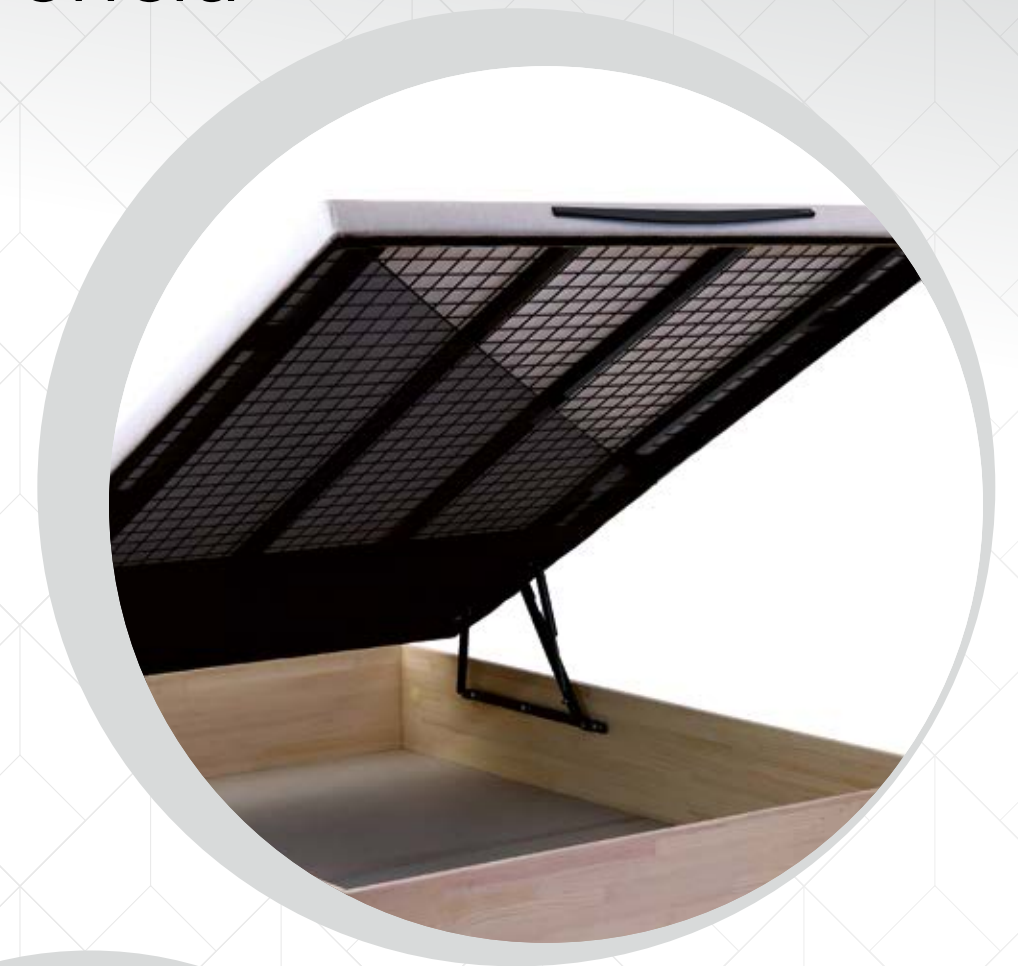

Tapas que marcan la diferencia

Plateaux qui font la différence

alta calidad y durabilidad

haute qualité et durabilité

Tapa PREMIUM PLUS

- Tapa con **malla electrosoldada galvanizada de 4 mm** de diámetro.
- 6 barras de **refuerzo perimetral**.
- Disponible en medidas a partir de 135 cm.
- **Transpiración total** y **fuerza extra** para evitar hundimientos.
- Couvercle avec **treillis électrosoudée galvanisé de 4 mm**, de diamètre.
- 6 barres de **renfort périmétriques**.
- Disponible en tailles à partir de 135 cm.
- **Respirabilité totale et résistance supplémentaire** pour éviter l'affaissement.