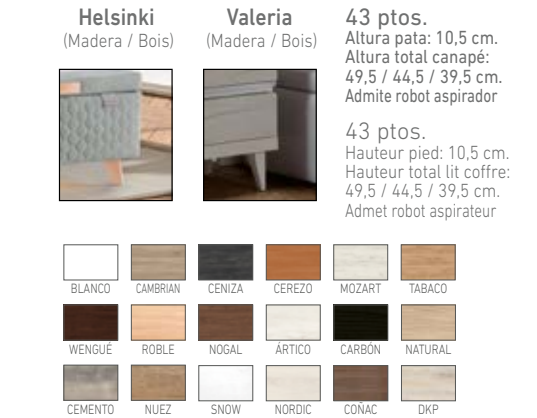

OPCIONES DE PATAS / OPTIONS DE PIEDS

LAS PATAS SE SUMINISTRARÁN EN JUEGOS DE 4 UND. / LES PIEDS SERONT LIVRÉES PAR 4 UNITÉS.