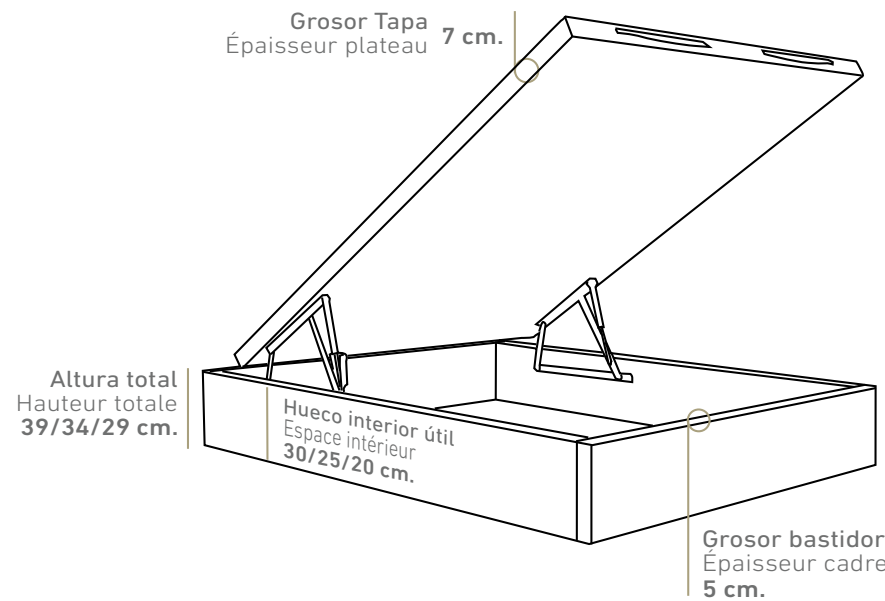

(EXPLICACIÓN DETALLADA EN EL ÍNDICE DEL CATÁLOGO)
(EXPLICATION DÉTAILLÉE DANS L'INDEX DU CATALOGUE)

	90	105	120	135	140	150	160
180	774	791	826	826	860	860	963
190	752	768	802	802	835	835	935
200	782	799	834	834	869	869	973
210	899	919	959	959	999	999	1119
METRAJE TELA CLIENTE / MÉTRAGE TISSU CLIENT	3,30m.	3,50m.	3,70m.	3,70m.	3,90m.	3,90m.	4,00m.

Serie 1: +43 ptos. - Serie 2: +94 ptos. - Serie 3: +130 ptos. - Serie 4: +190 ptos.

MIREIA DOBLE (GEMA): Ver en pag. 22

Vista lateral (Las medidas pueden variar ±1cm.)
Vue latérale (Les mesures peuvent varier de ±1 cm.)

MIREIA

CANAPÉS TAPIZADOS

LITS COFFRES TAPISSÉS

3 Alturas / 3 Hauteurs: 39 - 34 - 29 cm.
(Altura total del canapé / Hauteur totale du lit coffre)

OPCIONES DE PATAS / OPTIONS DE PIEDS

LAS PATAS SE SUMINISTRARÁN EN JUEGOS DE 4 UND. / LES PIEDS SERONT LIVRÉS PAR 4 UNITÉS.

Jarama (Metálica / Metallique) 52 ptos. Altura pata: 13,5 cm. Altura total canapé: 52,5 / 47,5 / 42,5 cm. Admite robot aspirador 52 ptos. Altura pata: 13,5 cm. Altura total lit coffre: 52,5 / 47,5 / 42,5 cm. Admet robot aspirateur	Mendel (Metálica / Metallique) 52 ptos. Altura pata: 12 cm. Altura total canapé: 51 / 46 / 41 cm. Admite robot aspirador 52 ptos. Altura pata: 12 cm. Altura total lit coffre: 51 / 46 / 41 cm. Admet robot aspirateur	Helsinki (Madera / Bois) 43 ptos. Altura pata: 10,5 cm. Altura total canapé: 49,5 / 44,5 / 39,5 cm. Admite robot aspirador 43 ptos. Altura pata: 10,5 cm. Altura total lit coffre: 49,5 / 44,5 / 39,5 cm. Admet robot aspirateur	Valeria (Madera / Bois) 43 ptos. Altura pata: 10,5 cm. Altura total canapé: 49,5 / 44,5 / 39,5 cm. Admite robot aspirador 43 ptos. Altura pata: 10,5 cm. Altura total lit coffre: 49,5 / 44,5 / 39,5 cm. Admet robot aspirateur	Zócalo (Madera / Bois) 214 ptos. Altura Zócalo: 5 cm. Altura total canapé: 44 / 39 / 34 cm. 214 ptos. Hauteur Socle: 5 cm. Hauteur total lit coffre: 44 / 39 / 34 cm.
Paloma (Plástico / Plastique) 43 ptos. Altura pata: 3,5 cm. Altura total canapé: 42,5 / 37,5 / 32,5 cm. 43 ptos. Hauteur pied: 3,5 cm. Hauteur total lit coffre: 42,5 / 37,5 / 32,5 cm.	Opción sin patas Option sans pieds (al suelo / au sol) Sin incremento de puntos Sans augmentation de points	K2 (Metálica / Metallique) 57 ptos. Altura pata: 12 cm. Altura total canapé: 51 / 46 / 41 cm. Admite robot aspirador 57 ptos. Hauteur pied: 12 cm. Hauteur total lit coffre: 51 / 46 / 41 cm. Admet robot aspirateur	VELETA (Metálica / Metallique) 57 ptos. Altura pata: 12 cm. Altura total canapé: 51 / 46 / 41 cm. Admite robot aspirador 57 ptos. Hauteur pied: 12 cm. Hauteur total lit coffre: 51 / 46 / 41 cm. Admet robot aspirateur	

NOTA IMPORTANTE: INDICAR SIEMPRE EL MODELO DE PATA EN EL PEDIDO. / IMPORTANT: INDIQUEZ LE MODÈLE DE PIÈTEMENT LORS DU PASSAGE DE COMMANDE.

TIRADORES / POIGNÉES

(DE NO ESPECIFICAR EL COLOR DEL TIRADOR EN EL PEDIDO, SE COLOCARÁ EL QUE SE ESTIME EN FÁBRICA).
(DE NE L'ESPECIFIER DANS LA COMMANDE LE COLORIS DU POIGNÉE ON LE METTRA ESTIME PAR L'USINE).

Madera / Bois	Metálicos (Aluminio) Métallique (Aluminium) Donatello 60 ptos. / Juego Berini (60 cm.) 32 ptos. / Und. Da Vinci (40 cm.) 25 ptos. / Und. Mate Brillo Cobalto Blanco Oro

Otros / Autres

Carla 62 ptos.
(Tirador con rebaje en picero)
(Poignée avec découpe au court pans pieds)

COLOCACIÓN PATAS DE REFUERZO

EMPLACEMENT DES PIEDS D'APPUI INTERNE