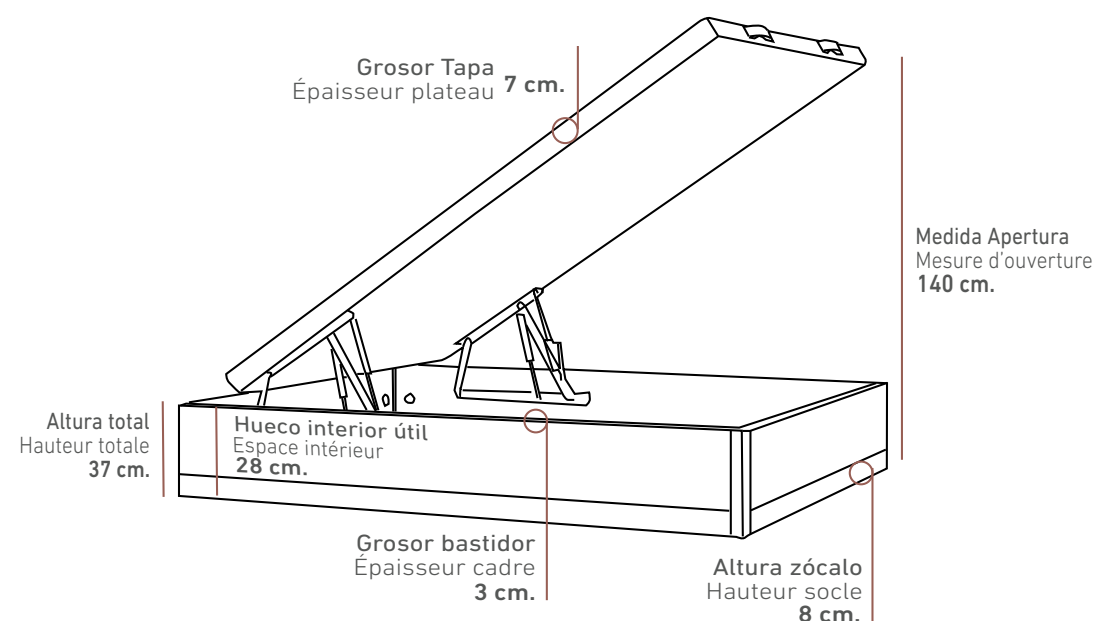

(EXPLICACIÓN DETALLADA EN EL INDICE DEL CATÁLOGO)
(EXPLICATION DÉTAILLÉE DANS L'INDEX DU CATALOGUE)

THALIA 37
Altura total 37 cm.
Capacidad útil 28 cm.
Hauteur totale 37 cm.
Espace intérieur 28 cm.

THALIA 33
Altura total 33 cm.
Capacidad útil 24 cm.
Hauteur totale 33 cm.
Espace intérieur 24 cm.

THALIA DOBLE

SISTEMA DE DOBLE TAPA Y LARGUERO CENTRAL CORTO
SYSTEME DOUBLE PLATEAU ET LONG PANT CENTRAL COURT

	90	105	120	135	140	150	160
180	826	844	881	881	917	917	1027
190	802	819	855	855	891	891	998
200	834	852	889	889	926	926	1037
210	959	980	1023	1023	1065	1065	1193

	160	180	200
1331	1331	1331	1491
1292	1292	1292	1447
1344	1344	1344	1505
1545	1545	1545	1731

Serie 1: +43 ptos. - Serie 2: +94 ptos. - Serie 3: +130 ptos. - Serie 4: +190 ptos.

ESPECIFICAR ALTURA EN EL PEDIDO
PRÉCISER LA HAUTEUR DANS LA COMMANDE

Vista lateral (Las medidas pueden variar ±1cm.)
Vue latérale (Les mesures peuvent varier de ±1 cm.)

THALIA

CANAPÉS DE MADERA
LITS COFFRES EN BOIS

2 Alturas / 2 Hauteurs: 37 - 33 cm.
(Altura total del canapé / Hauteur totale du lit coffre)

COLORES / COULEURS

ESTAN SON LAS COMBINACIONES DE SERIE DE LOS COLORES DE LAS MADERAS CON SU TAPA EN 3D. SALVO QUE SE ESPECIFIQUE OTRA COMBINACIÓN EN EL PEDIDO.
CE SONT LES COMBINAISONS DE SÉRIE DE COULEURS DES BOIS AVEC 3D. À MOINS D'AUTRE COMBINAISON EST SPÉCIFIÉE DANS LA COMMANDE.

BLANCO Combinación de tapa: 3D Blanco	CAMBRIAN Combinación de tapa: 3D Beig	NOGAL Combinación de tapa: 3D Chocolate	CEREZO Combinación de tapa: 3D Chocolate	MOZART Combinación de tapa: 3D Blanco	TABACO Combinación de tapa: 3D Beig	ESTUCO Combinación de tapa: 3D Blanco
WENGUÉ Combinación de tapa: 3D Chocolate	DKP Combinación de tapa: 3D Blanco	CARBÓN Combinación de tapa: 3D Negro	ÁRTICO Combinación de tapa: 3D Blanco	SNOW Combinación de tapa: 3D Blanco	NATURAL Combinación de tapa: 3D Beig	MENTA Combinación de tapa: 3D Blanco
NUEZ Combinación de tapa: 3D Beig	CEMENTO Combinación de tapa: 3D Plata	NORDIC Combinación de tapa: 3D Blanco	COÑAC Combinación de tapa: 3D Chocolate	CANASTA Combinación de tapa: 3D Beig	LINO Combinación de tapa: 3D Blanco	

TIRADORES / POIGNÉES

(DE NO ESPECIFICAR EL COLOR DEL TIRADOR EN EL PEDIDO, SE COLOCARÁ EL QUE SE ESTIME EN FÁBRICA).
(DE NE L'ESPECIFIER DANS LA COMMANDE LE COLORIS DU POIGNÉE ON LE METTRA ESTIME PAR L'USINE).

Madera / Bois	Metálicos (Aluminio) / Métallique (Aluminium)	Otros / Autres
- Blanco/Snow - Mozart - Ártico - Wengué - Tabaco - Cambrian - Coñac - Cerezo - Nogal - Plata - Ceniza - Nordic - Roble - Natural - Nuez - Cemento - Carbón - Dkp - Menta - Lino - Estuco - Canasta	- Donatello 60 ptos. / Juego - Berini (60 cm.) 32 ptos. / Und. - Da Vinci (40 cm.) 25 ptos. / Und. - Mate Brillo Cobalto Blanco Oro	Andrea 62 ptos. (Tirador con rebaje en piecero) (Poignée avec découpe au court pans pieds)