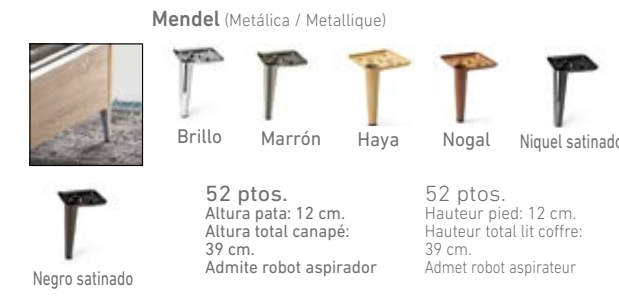

OPCIONES DE PATAS / OPTIONS DE PIEDS

LAS PATAS SE SUMINISTRAN EN JUEGOS DE 4 UND. / LES PIEDS SERONT LIVRÉS PAR 4 UNITÉS.

COLOCACIÓN PATAS DE REFUERZO HASTA 160 CM. DE ANCHO

EMPLACEMENT DES PIEDS D'APPUI INTÉRIEUR JUSQU'À 160 CM. DE LARGE

COLOCACIÓN PATAS DE REFUERZO CANAPÉS DOBLES DE 160 CM. A 200 CM. DE ANCHO

EMPLACEMENT DES PIEDS D'APPUI INTÉRIEUR, LITS COFFRES DOUBLES DE 160 CM. À 200 CM. DE LARGE