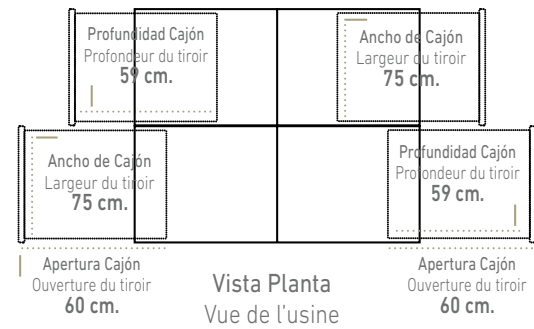

Grosor bastidor / Épaisseur cadre 5 cm.

Medida Apertura / Mesure d'ouverture 150 cm.

Medida Apertura Opción de apertura lateral 90 x 180/190/200 cm. / Mesure d'ouverture option ouverture latérale 90 x 180/190/200 cm. 110 cm.

Grosor frente del cajón
Épaisseur de façade de tiroir
2,5 cm.

Altura total
Hauteur totale
38 cm.

Vista lateral (Las medidas pueden variar ±1 cm.)

Vue latérale (Les mesures peuvent varier de ±1 cm.)

	INDICAR APERTURA DE CAJONES INDIQUER OUVERTURE DE TIROIRS								
	90	105	120	135	140	150	160	180	200
180	1049	1076	1129	1277	1330	1330	1445	1490	1618
190	1014	1040	1092	1240	1292	1292	1403	1447	1571
200	1061	1088	1142	1290	1343	1343	1459	1504	1634
210	1242	1273	1335	1483	1545	1545	1678	1730	1879
METRAJE TELA CLIENTE METRAGE TISSU CLIENT	6,00m.	6,00m.	6,20m.	6,20m.	6,30m.	6,30m.	6,80m.	6,80m.	7,00m.