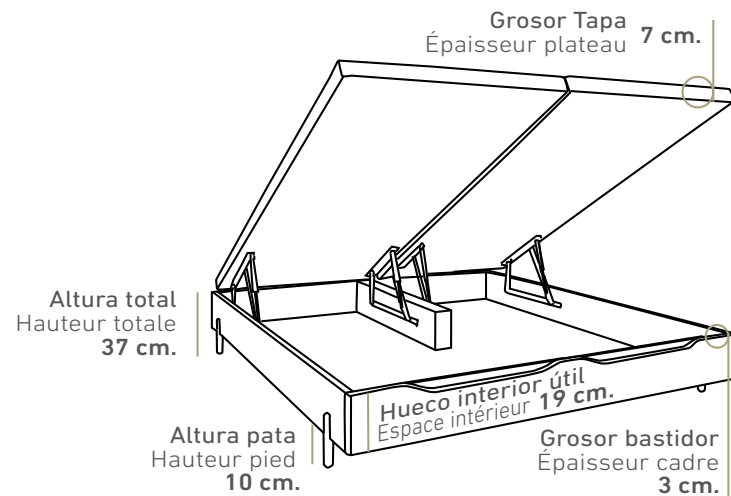

LOS IMPORTES DE PUNTOS QUE VAN SUBRAYADOS EN EL EQUIPAMIENTO OPCIONAL SON PARA LAS MEDIDAS DE CANAPÉS DOBLES (160,180 y 200 DE ANCHO).

LES VALEURS DE POINTS SOULIGNÉES DANS LES ÉQUIPEMENTS EN OPTION CORRESPONDENT AUX MESURES DOUBLES (160, 180 ET 200 DE LARGE).

CARACTERÍSTICAS

- Acabados en los tejidos que se encuentren en nuestro muestrario.
- Fondo del canapé fabricado en tablero de 10 mm.
- Estructura interior fabricada en tablero de partículas de 30 mm.
- Interior del canapé igual que el exterior.

CARACTÉRISTIQUES

- Finition tissu au choix sur catalogue d'échantillons.
- Fond du lit coffre fabriqué en panneaux de 10 mm.
- Structure intérieure fabriqué en panneaux de particules de 30 mm.
- Intérieur du Lit Coffre tapissé de même que l'extérieur.

MAR 37

Altura total / Hauteur totale 37 cm.
Capacidad útil / Espace intérieur 19 cm.

	90	105	120	135	140	150	160
180	746	761	792	792	822	822	913
190	726	741	771	771	800	800	888
200	753	768	799	799	829	829	921
210	856	874	909	909	944	944	1049
METRAJE TELA CLIENTE / METRAGE TISSU CLIENT	5,20m.	5,30m.	5,50m.	5,70m.	5,80m.	5,90m.	6,00m.

Serie 1: +43 ptos. - Serie 2: +94 ptos. - Serie 3: +130 ptos. - Serie 4: +190 ptos.

ESPECIFICAR ALTURA EN EL PEDIDO
PRÉCISER LA HAUTEUR DANS LA COMMANDE

MAR DOBLE

SISTEMA DE DOBLE TAPA Y LARGUERO CENTRAL CORTO / SYSTÈME DOUBLE PLATEAU ET LONG PANT CENTRAL COURT

	160	180	200
1399	1399	1559	
1360	1360	1516	
1412	1412	1574	
1614	1614	1800	
6,50m.	6,60m.	6,80m.	

Vista lateral (Las medidas pueden variar ±1cm.)
Vue latérale (Les mesures peuvent varier de ±1 cm.)

Medida Apertura / Mesure d'ouverture 140 cm.

Medida Apertura / Mesure d'ouverture 90 x 180/190/200 cm.
Opción de apertura lateral / option ouverture latérale 90 x 180/190/200 cm.
105 cm.

MAR

Doble Mar

CANAPÉS TAPIZADOS
LITS COFFRES TAPISSÉS

ESTE MODELO SIEMPRE IRÁ CON LA PATA MOD. MAR, DE QUERER OTRA PATA ESPECIFICAR EN EL PEDIDO.
CE MODELE IRA TOUJOURS AVEC LE PIED MOD. MAR, DE VOULOIR UN AUTRE PIED CELA DEVRA ÊTRE SPÉCIFIÉ DANS LA COMMANDE.

TIRADORES / POIGNÉES

(DE NO ESPECIFICAR EL COLOR DEL TIRADOR EN EL PEDIDO, SE COLOCARÁ EL QUE SE ESTIME EN FÁBRICA).
SPÉCIFIER À LA COMMANDE LE COLORIS DE LA POIGNÉE, À DÉFAUT, L'USINE CHOISIRA LE COLORIS ADAPTÉ AU MODÈLE.