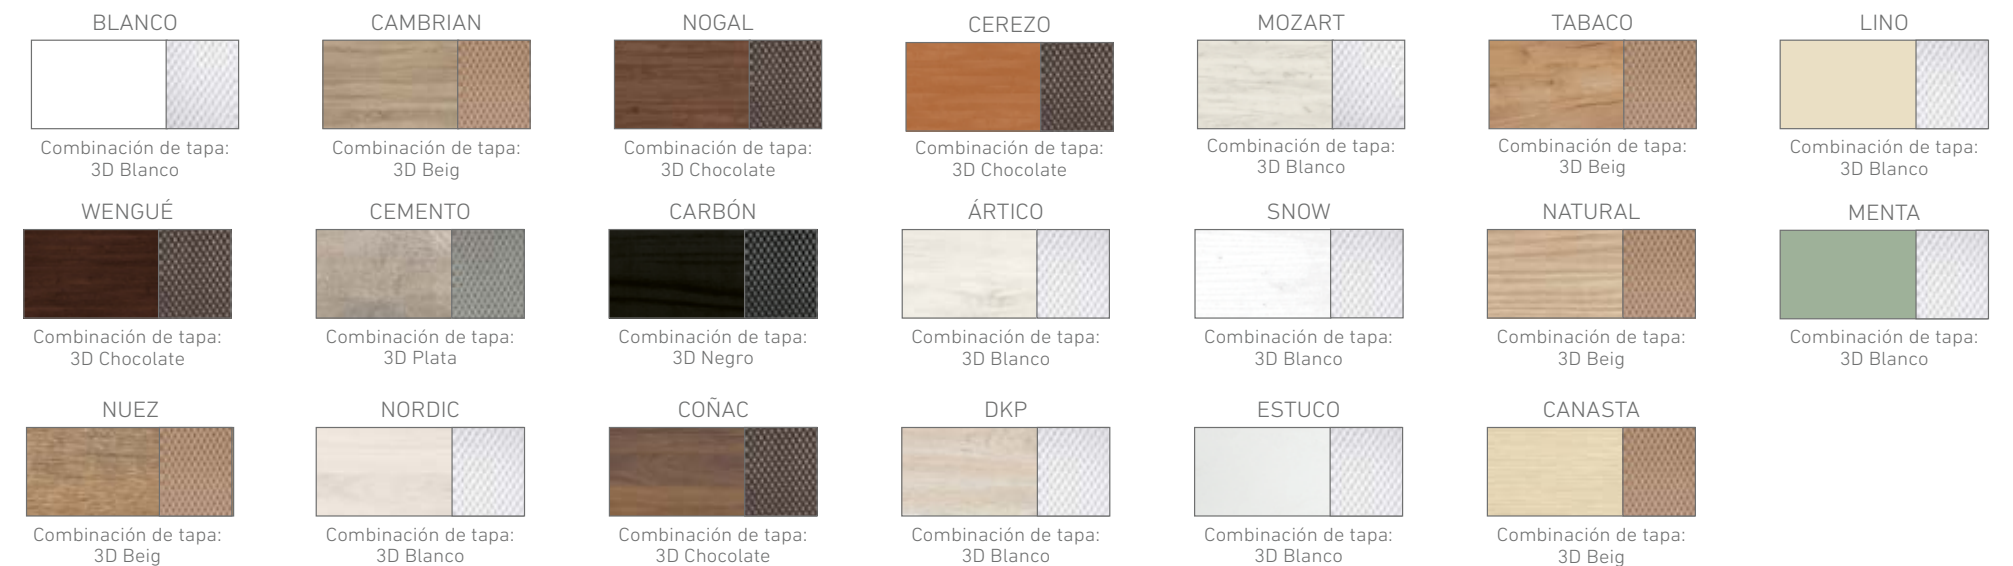

Vista lateral (Las medidas pueden variar ±1cm.)
Vue latérale (Les mesures peuvent varier de ±1 cm.)

MANUELA

CANAPÉS DE MADERA

LITS COFFRES EN BOIS

COLORES / COULEURS

ESTAS SON LAS COMBINACIONES DE SERIE DE LOS COLORES DE LAS MADERAS CON SU TAPA EN 3D. SALVO QUE SE ESPECIFIQUE OTRA COMBINACIÓN EN EL PEDIDO.
CE SONT LES COMBINAISONS DE SÉRIE DE COULEURS DES BOIS AVEC 3D. À MOINS D'AUTRE COMBINAISON EST SPÉCIFIÉE DANS LA COMMANDE.