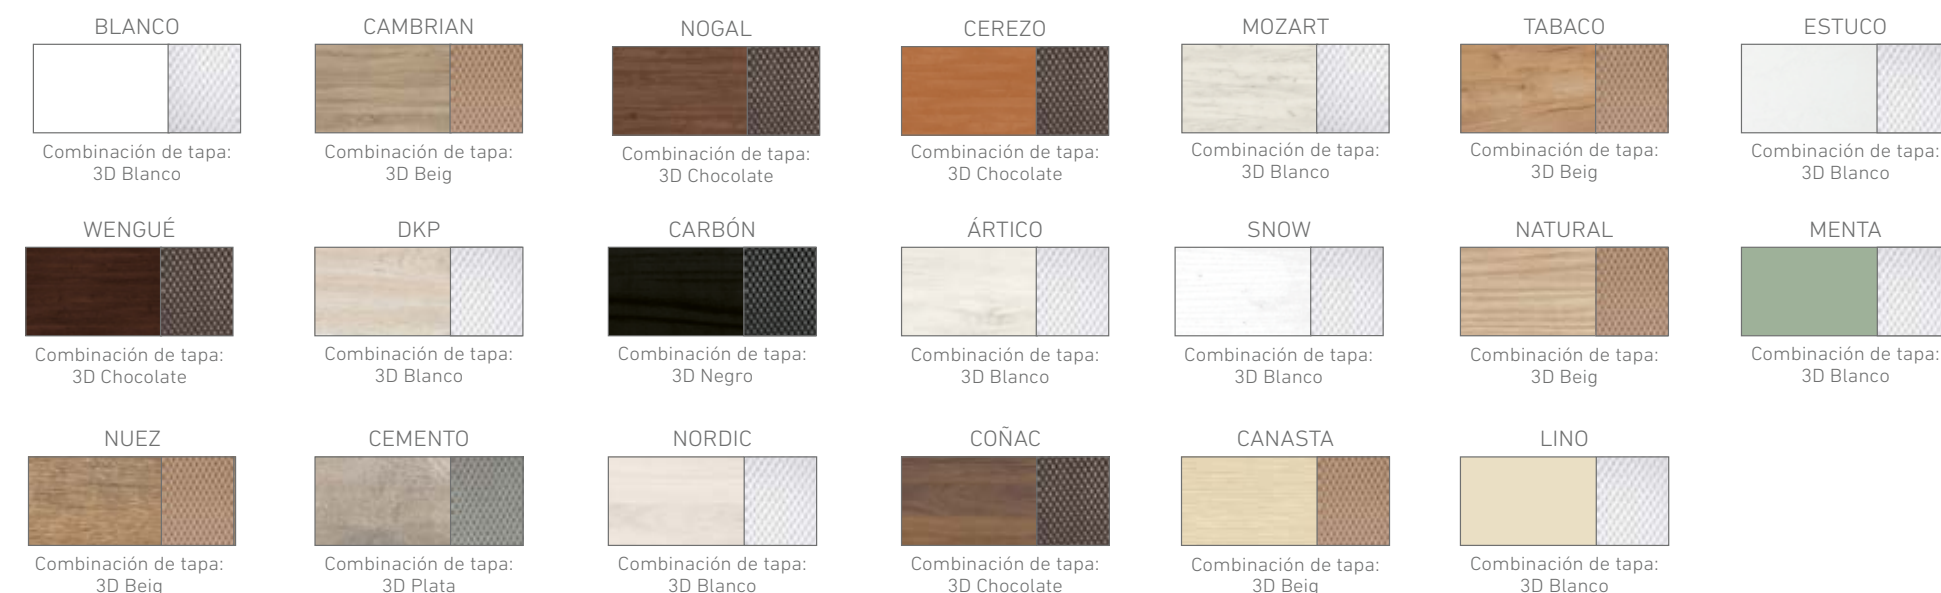

TIRADORES / POIGNÉES

(DE NO ESPECIFICAR EL COLOR DEL TIRADOR EN EL PEDIDO, SE COLOCARÁ EL QUE SE ESTIME EN FÁBRICA).
(DE NE L'ESPECIFIER DANS LA COMMANDE LE COLORIS DU POIGNÉE ON LE METTRA ESTIME PAR L'USINE).