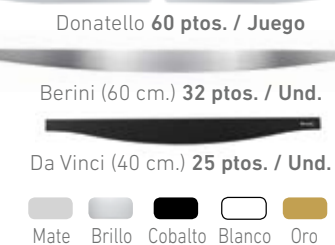

Metálicos (Aluminio) Métallique (Aluminium)