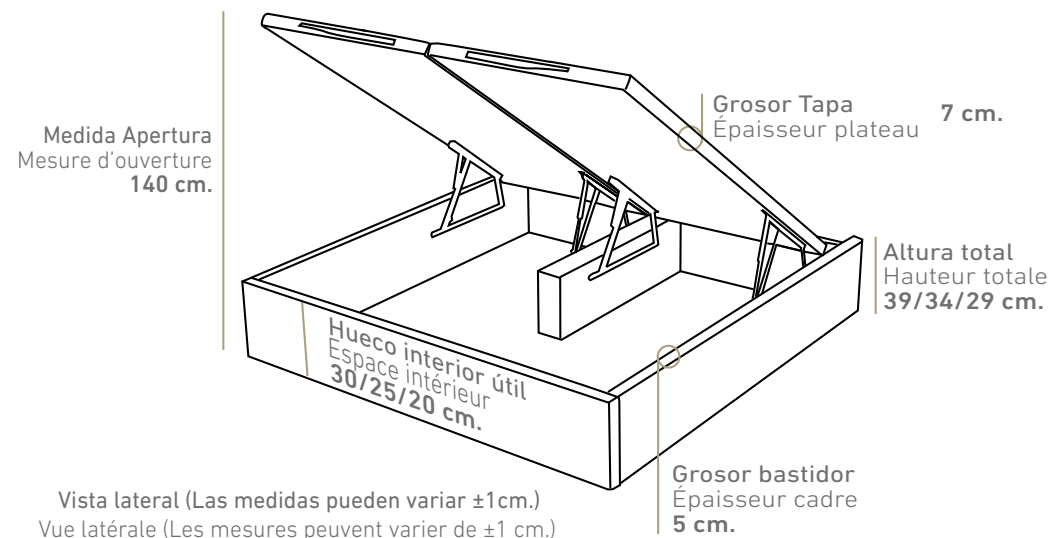

ESPECIFICAR ALTURA EN EL PEDIDO
PRÉCISER LA HAUTEUR DANS LA COMMANDE

BÁRBARA 39

Altura total 39 cm.
Capacidad útil 30 cm.
Hauteur totale 39 cm.
Espace intérieur 30 cm.

BÁRBARA 34

Altura total 34 cm.
Capacidad útil 25 cm.
Hauteur totale 34 cm.
Espace intérieur 25 cm.

BÁRBARA 29

Altura total 29 cm.
Capacidad útil 20 cm.
Hauteur totale 29 cm.
Espace intérieur 20 cm.

BÁRBARA

CANAPÉS TAPIZADOS
LITS COFFRES TAPISSÉS

Doble Blanca
3 Alturas / 3 Hauteurs: 39 - 34 - 29 cm.
(Altura total del canapé / Hauteur totale du lit coffre)