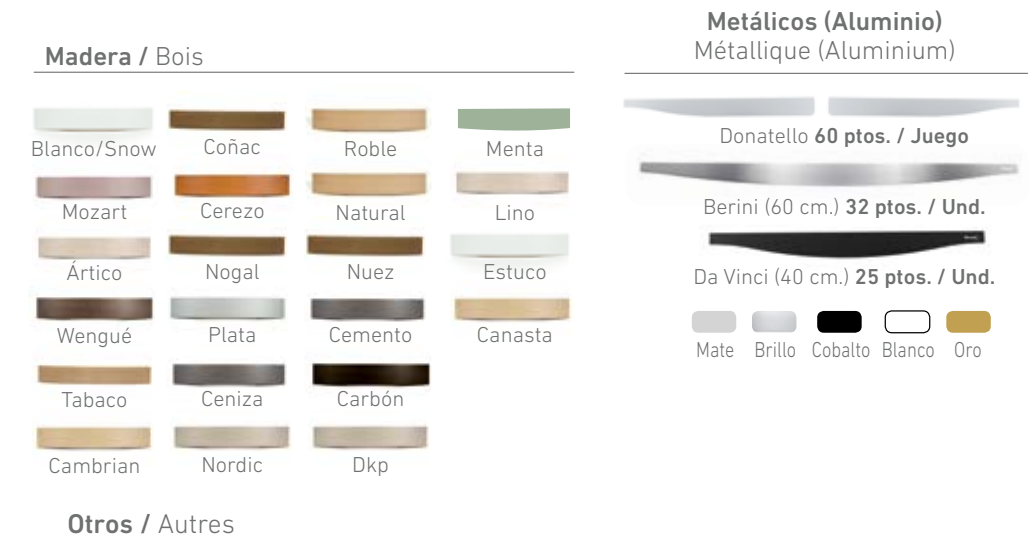

TAPIZADOS / TAPISSÉS

- ACABADOS EN LOS TEJIDOS QUE SE ENCUENTRAN EN NUESTROS MUESTRARIOS.
- DE NO ESPECIFICAR EL COLOR DEL 3D EN EL PEDIDO, SE COLOCARÁ EL QUE SE ESTIME EN FÁBRICA.
- FINITION TISSUS AU CHOIX SUR CATALOGUE D'ÉCHANTILLONS.
- SI LE CLIENT NE SPÉCIEFIE PAS LE COLORIS 3D, L'USINE CHOISIRA LE COLORIS DE CELUI-CI.