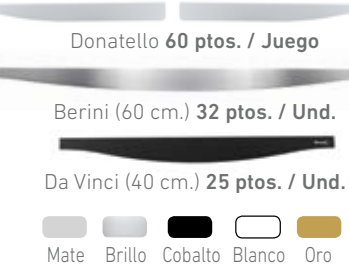

Metálicos (Aluminio) Métallique (Aluminium)