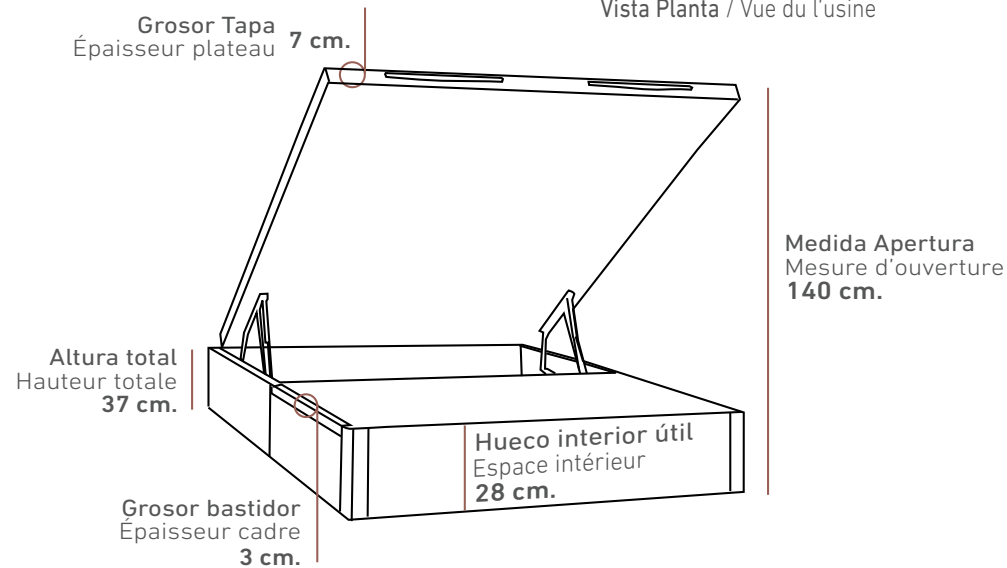

LOS IMPORTES DE PUNTOS QUE VAN SUBRAYADOS EN EL EQUIPAMIENTO OPCIONAL SON PARA LAS MEDIDAS DE CANAPÉS DOBLES (160, 180 y 200 DE ANCHO).

LES VALEURS DE POINTS SOULIGNÉES DANS LES ÉQUIPEMENTS EN OPTION CORRESPONDENT AUX MESURES DOUBLES (160, 180 ET 200 DE LARGE).

EQUIPAMIENTO OPCIONAL / ÉQUIPEMENT OPTIONNEL

TAPA PREMIUM (a partir de 135cm.) PLATEAU PREMIUM (a partir de 135cm.) 75 PTOS. / NO ADMITE EN CANAPÉS DOBLES N'EST PAS ADMIS EN LIT COFFRE DOUBLE.	BISAGRA DOBLE BOMBÍN (a partir de 135cm.) CHARNIÈRE DOUBLE VERIN À GAZ (a partir de 135cm.) 48 PTOS. / NO ADMITE EN CANAPÉS DOBLES N'EST PAS ADMIS EN LIT COFFRE DOUBLE.
ILUMINACIÓN LED INTERIOR CANAPÉ (UNIDAD): LUMIÈRE LED INTERIEUR DU LIT COFFRE. (UNE UNITÉ) 80 PTOS.	TAPA PARTIDA: PLATEAU DIVISÉ: 150 PTOS. / DE SERIE EN CANAPÉS DOBLES DE SÉRIE DANS MODÈLES DOUBLES.
ELEVACIÓN DE LA TAPA MOTORIZADA: ÉLÉVATION DU PLATEAU MOTEUR ÉLECTRIQUE: 511 PTOS. / 620 PTOS.	TAPA PREMIUM PLUS (a partir de 135cm.): PLATEAU PREMIUM PLUS (a partir de 135 cm): 145 PTOS. / 260 PTOS.
PLETINA DE UNIÓN DE CABECEROS: PLAQUE ASSEMBLAGE POUR TÊTE DE LIT: 35 PTOS.	TAPA SPRING (Estructura nano muelles) Incrementa altura canapé en 4 cm.: PLATEAU SPRING (structure avec de micro ressort) Augmente la hauteur du canapé de 4 cm: 240 PTOS. / 480 PTOS.

(EXPLICACIÓN DETALLADA EN EL ÍNDICE DEL CATÁLOGO)
(EXPLICATION DÉTAILLÉE DANS L'INDEX DU CATALOGUE)

Vista lateral (Las medidas pueden variar ±1cm.)
Vue latérale (Les mesures peuvent varier de ±1 cm.)

REBECA

CANAPÉS DE MADERA
LITS COFFRES EN BOIS

COLORES / COULEURS

ESTAN SON LAS COMBINACIONES DE SERIE DE LOS COLORES DE LAS MADERAS CON SU TAPA EN POLIPIEL + 3D. SALVO QUE SE ESPECIFIQUE OTRA COMBINACIÓN EN EL PEDIDO.
CE SONT LES COMBINAISONS DE SÉRIE DE COULEURS DES BOIS AVEC BORD DU PLATEAU EN SIMILICUIR + 3D. À MOINS D'AUTRE COMBINAISON EST SPÉCIFIÉE DANS LA COMMANDE.

BLANCO Combinación de tapa: Polipiel Básico Blanco 3D Blanco	CAMBRIAN Combinación de tapa: Polipiel Básico Crema 3D Beig	TABACO Combinación de tapa: Polipiel Elfos Beig 3D Beig	MOZART Combinación de tapa: Polipiel Básico Blanco 3D Blanco	NOGAL Combinación de tapa: Polipiel Básico Chocolate 3D Chocolate	ÁRTICO Combinación de tapa: Polipiel Básico Blanco 3D Blanco	SNOW Combinación de tapa: Polipiel Básico Blanco 3D Blanco

TIRADORES / POIGNÉES

(DE NO ESPECIFICAR EL COLOR DEL TIRADOR EN EL PEDIDO, SE COLOCARÁ EL QUE SE ESTIME EN FÁBRICA).
(DE NE L'ESPECIFIER DANS LA COMMANDE LE COLORIS DU POIGNÉE ON LE METTRA ESTIME PAR L'USINE).

Madera / Bois

Blanco/Snow	Coñac	Roble	Menta
Mozart	Cerezo	Natural	Lino
Ártico	Nogal	Nuez	Estuco
Wengué	Plata	Cemento	Canasta
Tabaco	Ceniza	Carbón	
Cambrian	Nordic	Dkp	

Metálicos (Aluminio) Métallique (Aluminium)

Donatello 60 ptos. / Juego				
Berini (60 cm.) 32 ptos. / Und.				
Da Vinci (40 cm.) 25 ptos. / Und.				
Mate	Brillo	Cobalto	Blanco	Oro

TEKOS (Tirador cajones / Poignée du tiroir)

Blanco	Mate	Brillo	Cobalto	Oro

PATAS MACIZAS EN HAYA CON GROSOR DE 7 x 7 CM.

PIEDS EN HÊTRE MASSIF D'UNE ÉPAISSEUR DE 7 x 7 CM.