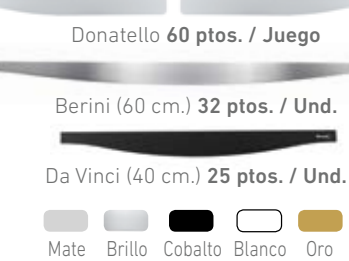

Madera / Bois

Metálicos (Aluminio) Métallique (Aluminium)

ATHENEA

CANAPÉS DE MADERA

LITS COFFRES EN BOIS

Doble Judith

2 Alturas / 2 Hauteurs: 38 - 30 cm.

(Altura total del canapé / Hauteur totale du lit coffre)