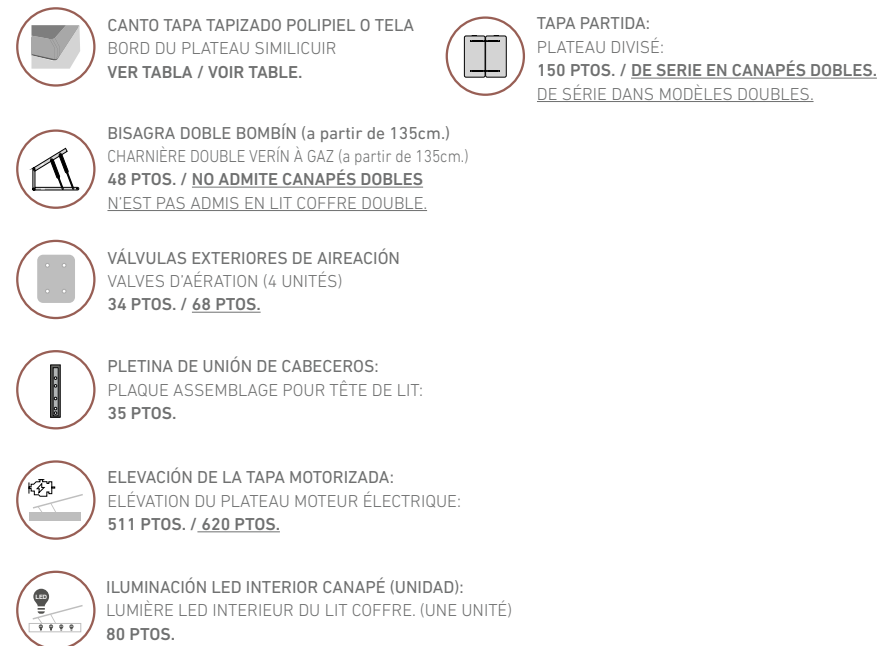

EQUIPAMIENTO OPCIONAL / ÉQUIPEMENT OPTIONNEL

LOS IMPORTES DE PUNTOS QUE VAN SUBRAYADOS EN EL EQUIPAMIENTO OPCIONAL SON PARA LAS MEDIDAS DE CANAPÉS DOBLES (160,180 y 200 DE ANCHO).

LES VALEURS DE POINTS SOULIGNÉES DANS LES ÉQUIPEMENTS EN OPTION CORRESPONDENT AUX MESURES DOUBLES (160, 180 ET 200 DE LARGE).

MANUELA 32

Altura total / Hauteur totale 32 cm.
Capacidad útil / Espace intérieur 24 cm.

MANUELA 28

Altura total / Hauteur totale 28 cm.
Capacidad útil / Espace intérieur 20 cm.

	90	105	120	135	140	150	160
180	779	795	825	825	856	856	948
190	759	774	804	804	834	834	923
200	786	801	832	832	863	863	956
210	890	908	944	944	979	979	1086

INCREMENTO CANTO TAPA TAPIZADA / AUGMENTATION BORD DE PLATEAU:
Serie Básica: 79ptos. - Serie 1: +109ptos. - Serie 2: +126ptos.
Serie 3: +141ptos. - Serie 4: +169ptos.

MANUELA DOBLE

SISTEMA DE DOBLE TAPA Y LARGUERO CENTRAL CORTO
SYSTÈME DOUBLE PLATEAU ET LONG PANT CENTRAL COURT

	160	180	200
1373	1373	1516	
1338	1338	1477	
1384	1384	1529	
1565	1565	1731	

INCREMENTO CANTO DOBLE TAPA TAPIZADA
AUGMENTATION BORD DE PLATEAU DOUBLE:
Serie Básica: 158ptos. - Serie 1: +218ptos.
Serie 2: +252ptos. - Serie 3: +282ptos.
Serie 4: +338ptos.