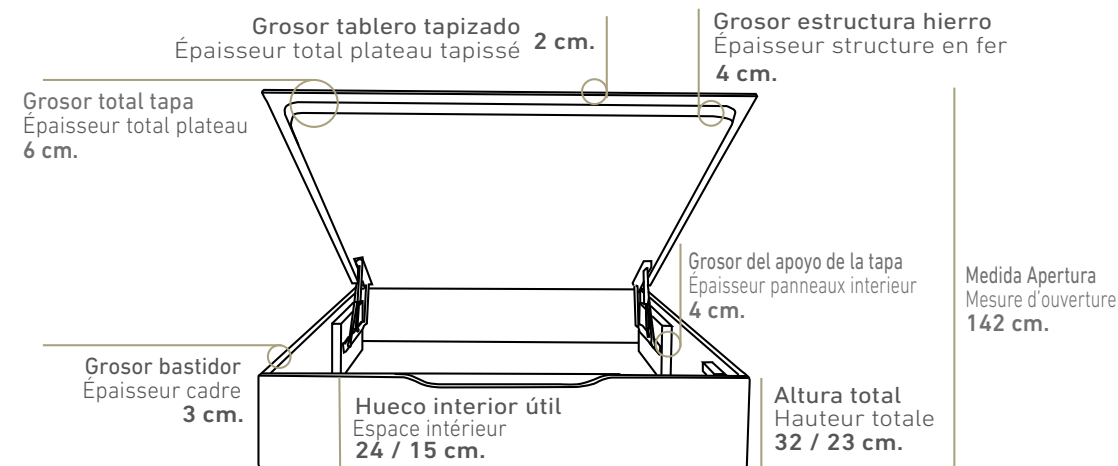

Vista lateral (Las medidas pueden variar ±1cm.)
Vue latérale (Les mesures peuvent varier de ±1 cm.)

JIMENA | CANAPÉS TAPIZADOS

LITS COFFRES TAPISSÉS

2 Alturas / 2 Hauteurs: 32 - 23 cm.
(Altura total del canapé / Hauteur totale du lit coffre)

OPCIONES DE PATAS / OPTIONS DE PIEDS

LAS PATAS SE SUMINISTRAN EN JUEGOS DE 4 UND. / LES PIEDS SERONT LIVRÉS PAR 4 UNITÉS.

Jarama (Metálica / Métallique)

52 ptos.
Altura pata: 13,5 cm.
Altura total canapé: 45,5 / 36,5 cm.
Admite robot aspirador

52 ptos.
Altura pata: 13,5 cm.
Altura total canapé: 45,5 / 36,5 cm.
Admet robot aspirateur

Mendel (Metálica / Métallique)

52 ptos.
Altura pata: 12 cm.
Altura total canapé: 44 / 35 cm.
Admite robot aspirador

52 ptos.
Altura pata: 12 cm.
Altura total canapé: 44 / 35 cm.
Admet robot aspirateur

Paloma (Plástico / Plastique)

43 ptos.
Altura pata: 3,5 cm.
Altura total canapé: 35,5 / 26,5 cm.

43 ptos.
Altura pata: 3,5 cm.
Altura total canapé: 35,5 / 26,5 cm.

K2 (Metálica / Métallique)

57 ptos.
Altura pata: 12 cm.
Altura total canapé: 44 / 35 cm.
Admite robot aspirador

57 ptos.
Altura pata: 12 cm.
Altura total canapé: 44 / 35 cm.
Admet robot aspirateur

VELETA (Metálica / Métallique)

57 ptos.
Altura pata: 12 cm.
Altura total canapé: 44 / 35 cm.
Admite robot aspirador

57 ptos.
Altura pata: 12 cm.
Altura total canapé: 44 / 35 cm.
Admet robot aspirateur

Helsinki (Madera / Bois)

43 ptos.
Altura pata: 10,5 cm.
Altura total canapé: 42,5 / 33,5 cm.
Admite robot aspirador

43 ptos.
Altura pata: 10,5 cm.
Altura total canapé: 42,5 / 33,5 cm.
Admet robot aspirateur

Valeria (Madera / Bois)

214 ptos.
Altura Zócalo: 5 cm.
Altura total canapé: 37 / 28 cm.

214 ptos.
Altura Zócalo: 5 cm.
Altura total canapé: 37 / 28 cm.

Zócalo (Madera / Bois)

214 ptos.
Altura Zócalo: 5 cm.
Altura total canapé: 37 / 28 cm.

214 ptos.
Altura Zócalo: 5 cm.
Altura total canapé: 37 / 28 cm.

La altura del canapé siempre es al suelo (sin patas, ni zócalo) en caso de añadir patas o zócalo aumentará la altura del canapé.
La hauteur du Lit Coffre est toujours au sol (sans pieds, ni socle) en cas d'ajouter des pieds ou socle la hauteur du Lit Coffre augmente.

COLOCACIÓN PATAS DE REFUERZO HASTA 160 CM. DE ANCHO

EMPLACEMENT DES PIEDS D'APPUI INTÉRIEUR JUSQU'À 160 CM. DE LARGE

COLOCACIÓN PATAS DE REFUERZO CANAPÉS DOBLES DE 160 CM. A 200 CM. DE ANCHO

EMPLACEMENT DES PIEDS D'APPUI INTÉRIEUR, LITS COFFRES DOUBLES DE 160 CM. À 200 CM. DE LARGE