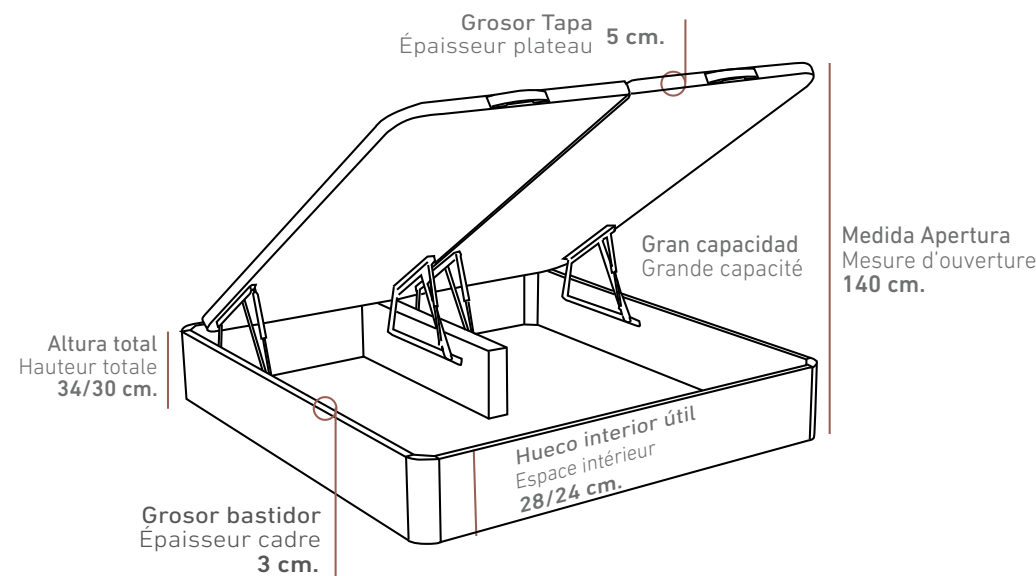

Vista lateral (Las medidas pueden variar ±1 cm.)
Vue latérale (Les mesures peuvent varier de ±1 cm.)

APOLO

Doble Zeus

CANAPÉS DE MADERA

LITS COFFRES EN BOIS

2 Alturas / 2 Hauteurs: 34 - 30 cm.
(Altura total del canapé / Hauteur totale du lit coffre)

COLORES / COULEURS

ESTAS SON LAS COMBINACIONES DE SERIE DE LOS COLORES DE LAS MADERAS CON SU TAPA EN 3D. SALVO QUE SE ESPECIFIQUE OTRA COMBINACIÓN EN EL PEDIDO.
CE SONT LES COMBINAISONS DE SÉRIE DE COULEURS DES BOIS AVEC 3D. À MOINS D'AUTRE COMBINAISON EST SPÉCIFIÉE DANS LA COMMANDE.