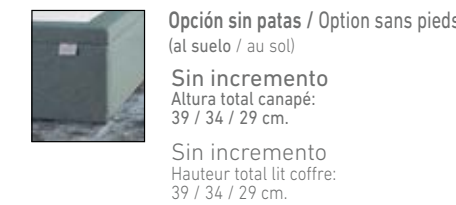

OPCIONES DE PATAS / OPTIONS DE PIEDS

LAS PATAS SE SUMINISTRARÁN EN JUEGOS DE 4 UND. / LES PIEDS SERONT LIVRÉES PAR 4 UNITÉS.