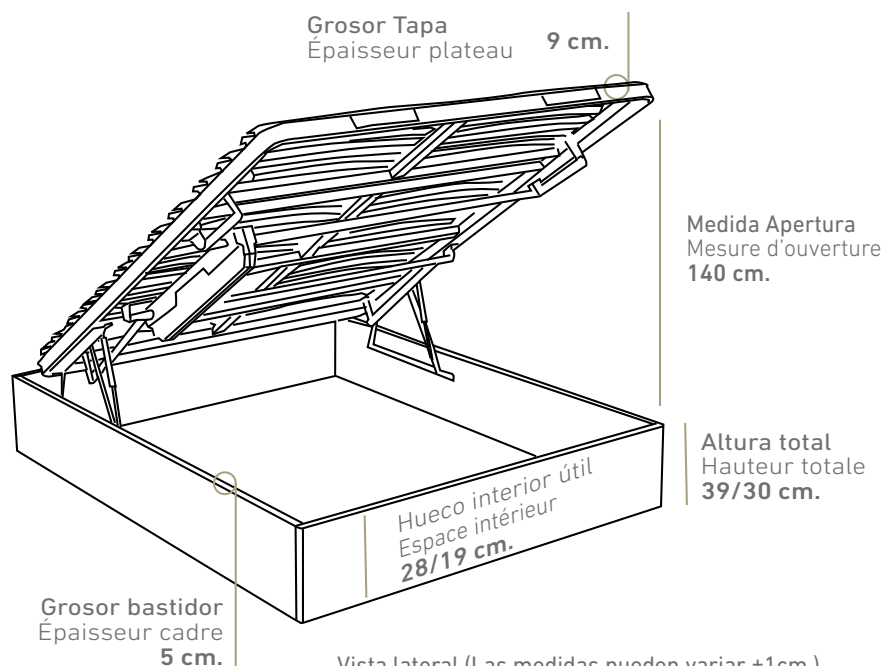

OLIVIA 30

Altura total 30 cm.
Capacidad útil 19 cm.
Hauteur totale 30 cm.
Espace intérieur 19 cm.

Vista lateral (Las medidas pueden variar ±1cm.)
Vue latérale (Les mesures peuvent varier de ±1 cm.)

OLIVIA