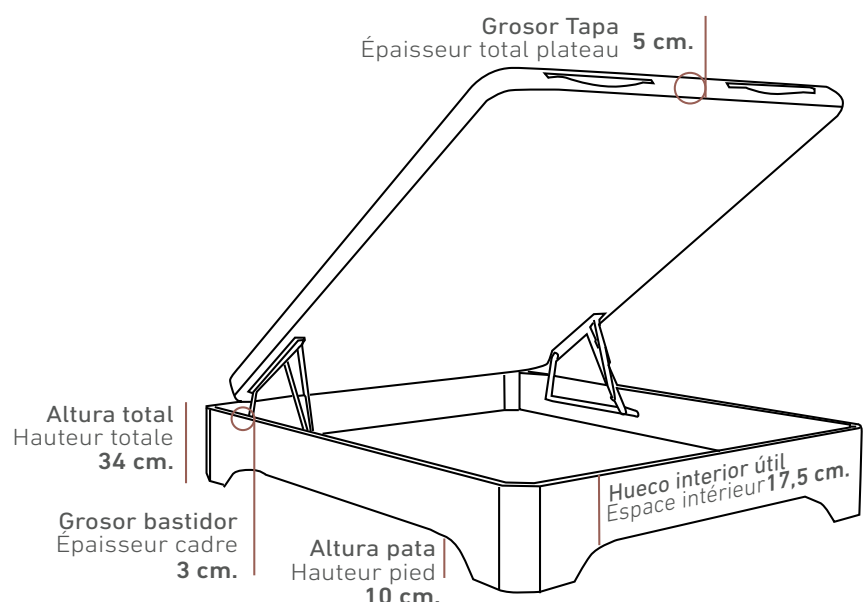

LOS IMPORTES DE PUNTOS QUE VAN SUBRAYADOS EN EL EQUIPAMIENTO OPCIONAL SON PARA LAS MEDIDAS DE CANAPÉS DOBLES (160,180 y 200 DE ANCHO).

LES VALEURS DE POINTS SOULIGNÉES DANS LES ÉQUIPEMENTS EN OPTION CORRESPONDENT AUX MESURES DOUBLES (160, 180 ET 200 DE LARGE).

CLAUDIA 34

Altura total / Hauteur totale 34 cm.
Capacidad útil / Espace intérieur 17,5 cm.

	90	105	120	135	140	150	160
180	755	772	806	806	839	839	940
190	733	750	782	782	815	815	913
200	763	780	814	814	848	848	949
210	877	897	936	936	975	975	1092

INCREMENTO CANTO TAPA TAPIZADA / AUGMENTATION BORD DE PLATEAU:
Serie Básica: 62ptos. - Serie 1: +92ptos. - Serie 2: +109ptos.
Serie 3: +124ptos. - Serie 4: +152ptos.

CLAUDIA DOBLE

SISTEMA DE DOBLE TAPA Y LARGUERO CENTRAL CORTO
SYSTÈME DOUBLE PLATEAU ET LONG PANT CENTRAL COURT

	160	180	200
1344	1344	1374	
1305	1305	1335	
1358	1358	1388	
1561	1561	1597	

INCREMENTO CANTO DOBLE TAPA TAPIZADA AUGMENTATION BORD DE PLATEAU DOUBLE:
Serie Básica: 124ptos. - Serie 1: +184ptos.
Serie 2: +218ptos. - Serie 3: +248ptos.
Serie 4: +304ptos.

Medida Apertura
Mesure d'ouverture
140 cm.

Medida Apertura
Opción de apertura lateral
90 x 180/190/200 cm.
Mesure d'ouverture
option ouverture latérale
90 x 180/190/200 cm.
105 cm.

Vista lateral (Las medidas pueden variar ±1cm.)
Vue latérale (Les mesures peuvent varier de ±1 cm.)

CLAUDIA

CANAPÉS DE MADERA

LITS COFFRES EN BOIS

COLORES / COULEURS

ESTAS SON LAS COMBINACIONES DE SERIE DE LOS COLORES DE LAS MADERAS CON SU TAPA EN 3D. SALVO QUE SE ESPECIFIQUE OTRA COMBINACIÓN EN EL PEDIDO. CE SONT LES COMBINAISONS DE SÉRIE DE COULEURS DES BOIS AVEC 3D. À MOINS D'AUTRE COMBINAISON EST SPÉCIFIÉE DANS LA COMMANDE.

BLANCO Combinación de tapa: 3D Blanco	CAMBRIAN Combinación de tapa: 3D Beig	NOGAL Combinación de tapa: 3D Chocolate	CEREZO Combinación de tapa: 3D Chocolate	MOZART Combinación de tapa: 3D Blanco	TABACO Combinación de tapa: 3D Beig	MENTA Combinación de tapa: 3D Blanco
WENGUÉ Combinación de tapa: 3D Chocolate	CEMENTO Combinación de tapa: 3D Plata	CARBÓN Combinación de tapa: 3D Negro	ÁRTICO Combinación de tapa: 3D Blanco	SNOW Combinación de tapa: 3D Blanco	NATURAL Combinación de tapa: 3D Beig	LINO Combinación de tapa: 3D Blanco
NUEZ Combinación de tapa: 3D Beig	NORDIC Combinación de tapa: 3D Blanco	COÑAC Combinación de tapa: 3D Chocolate	DKP Combinación de tapa: 3D Blanco	ESTUCO Combinación de tapa: 3D Blanco	CANASTA Combinación de tapa: 3D Beig	

COLOCACIÓN PATAS DE REFUERZO HASTA 160 CM. DE ANCHO

EMPLACEMENT DES PIEDS D'APPUI INTÉRIEUR JUSQU'À 160 CM. DE LARGE

COLOCACIÓN PATAS DE REFUERZO CANAPÉS DOBLES DE 160 CM. A 200 CM. DE ANCHO

EMPLACEMENT DES PIEDS D'APPUI INTÉRIEUR, LITS COFFRES DOUBLES DE 160 CM. À 200 CM. DE LARGE

TIRADORES / POIGNÉES

(DE NO ESPECIFICAR EL COLOR DEL TIRADOR EN EL PEDIDO, SE COLOCARÁ EL QUE SE ESTIME EN FÁBRICA). SPÉCIFIER À LA COMMANDE LE COLORIS DE LA POIGNÉE, À DÉFAUT, L'USINE CHOISIRA LE COLORIS ADAPTÉ AU MODÈLE.

Madera / Bois

Blanco/Snow	Coñac	Roble	Menta
Mozart	Cerezo	Natural	Lino
Ártico	Nogal	Nuez	Estuco
Wengué	Plata	Cemento	Canasta
Tabaco	Ceniza	Carbón	
Cambrian	Nordic	Dkp	

Metálicos (Aluminio) / Métallique (Aluminium)

- Donatello 60 pts. / Juego
- Berini (60 cm.) 32 pts. / Und.
- Da Vinci (40 cm.) 25 pts. / Und.

colores / Couleurs: Mate Brillo Cobalto Blanco Oro

Otros / Autres

- **Andrea 62 pts. / 124 pts.**
  (Tirador con rebaje en picero) (Poignée avec découpe au court pans pieds)
- **Raffaello (Aluminio/Aluminium) 62 pts. 124 pts.**

colores / Couleurs: Mate Blanco Cobalto Oro