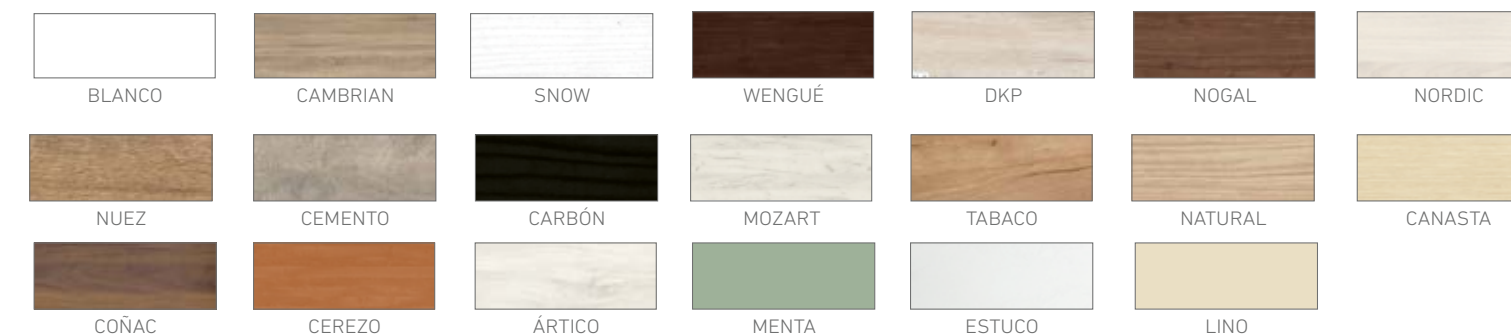

Medida	Tamaño	Puntos	Metraje Tela Cliente
90	105 x 130 x 6	387	1,45m.
105	120 x 130 x 6	431	1,60m.
135	150 x 130 x 6	455	1,90m.
140	150 x 130 x 6	455	1,95m.
150	165 x 130 x 6	484	2,05m.
160	165 x 130 x 6	484	2,15m.
180	195 x 130 x 6	620	2,35m.

NO SE FABRICA EN OTRAS MEDIDAS
DIMENSIONS SPÉCIALES NE SONT PAS ACCEPTÉES

Serie 1: +30 ptos. / Serie 2: +47 ptos.
Serie 3: +62 ptos. / Serie 4: +90 ptos.

En pedidos con valor inferior a 650 ptos. se cargará en factura 60 ptos. en concepto de gastos de transporte. La empresa no se responsabiliza de adjuntar pedidos para evitar estos gastos.

Pour des commandes avec valeur inférieur à 650 ptos, se chargeront 60 ptos dans une facture dans un concepte de frais de transport. L'entrepise n'assume pas la responsabilité de joindre à une lettre des commandes pour éviter ces frais.

PAMELA

CABECERO
TÊTE DE LIT

CARACTERÍSTICAS

- Estructura fabricada en tablero de MELAMINA 30 mm.
- Terminación interior trasera SIN hueco para el rodapié.
- Se suministra con anclaje del cabecero a la pared.
- Acabado en colores de nuestro muestrario.
- Altura estándar 130 cm.
- Grosor 6 cm.

CARACTÉRISTIQUES

- Structure extérieure en panneaux de particules mélamine de 30 mm.
- Finition arriere inférieure SANS trou pour le socle.
- Il est fourni avec des anclages pour mettre sur le mur.
- Finition coloris Mélamine qui se trouvent sur notre catalogue d'échantillons.
- Hauteur standart 130 cm
- Épaisseur 6 cm.

COLORES / COULEURS

Medida	Tamaño	Puntos
90	105 x 130 x 6	357
105	120 x 130 x 6	397
135	150 x 130 x 6	419
140	150 x 130 x 6	419
150	165 x 130 x 6	446
160	165 x 130 x 6	446
180	195 x 130 x 6	571

NO SE FABRICA EN OTRAS MEDIDAS
DIMENSIONS SPÉCIALES NE SONT PAS
ACCEPTÉES

En pedidos con valor inferior a 650 ptos. se cargará en factura 60 ptos. en concepto de gastos de transporte. La empresa no se responsabiliza de adjuntar pedidos para evitar estos gastos.

Pour des commandes avec valeur inférieur à 650 ptos, se chargeront 60 ptos dans une facture dans un concepte de frais de transport. L'entrepise n'assume pas la responsabilité de joindre à une lettre des commandes pour éviter ces frais.