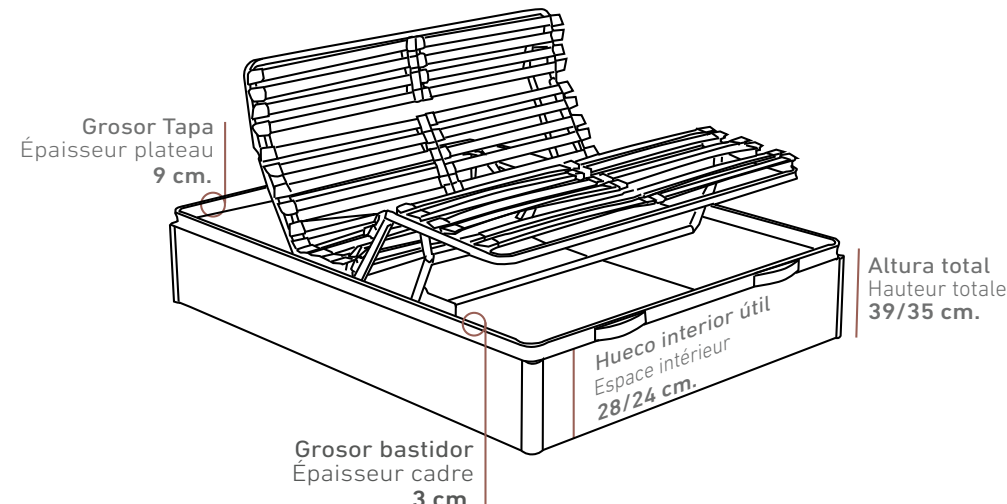

ESPECIFICAR ALTURA EN EL PEDIDO
PRÉCISER LA HAUTEUR DANS LA COMMANDE

ZARA DOBLE (AITANA): Ver en pag. 64

TARIFA TAPA 2 CUERPOS
TARIF LIT COFFRE 2 CORPS

	75/80	90	105	120	135	140	150
180	1175	1175	1201	1253	1253	1305	1305
190	1140	1140	1166	1216	1216	1267	1267
200	1186	1186	1212	1265	1265	1318	1318
210	1364	1364	1394	1455	1455	1516	1516

	135	140	150
180	1608	1675	1675
190	1561	1626	1626
200	1623	1691	1691
210	1867	1944	1944

INCREMENTO CANTO TAPA TAPIZADA / AUGMENTATION BORD DE PLATEAU:
Serie Básica: 62ptos. - Serie 1: +92ptos. - Serie 2: +109ptos. - Serie 3: +124ptos. - Serie 4: +152ptos.

Las medidas subrayadas consultar con fábrica fecha de entrega.
Pour les mesures soulignées consulter délai de livraison avec usine.

EQUIPAMIENTO OPCIONAL / ÉQUIPEMENT OPTIONNEL

- **CANTO TAPA TAPIZADO POLIPIEL O TELA**
  BORD DU PLATEAU SIMILICUIR
  VER TABLA / VOIR TABLE.
- **SETAS LUMBARES:**
  PLOTS POUR LOMBAIRES
  165 PTOS.
  (2 cuerpos/corps: 330 PTOS)
- **ILUMINACIÓN LED INTERIOR CANAPÉ (UNIDAD):**
  LUMIÈRE LED INTERIEUR DU LIT COFFRE. (UNE UNITÉ)
  80 PTOS.
- **ELEVACIÓN DE LA TAPA MOTORIZADA:**
  ELÉVATION DU PLATEAU MOTEUR ÉLECTRIQUE:
  511 PTOS.
- **PLETINA DE UNIÓN DE CABECEROS:**
  PLAQUE ASSEMBLAGE POUR TÊTE DE LIT:
  35 PTOS.
- **SUJETA COLCHÓN DE PLÁSTICO (UNIDAD):**
  ARRÊT MATELAS PLASTIQUE (UNE UNITÉ):
  30 PTOS.
- **SUJETA COLCHÓN METÁLICO (UNIDAD):**
  ARRÊT MATELAS METALLIQUE (UNE UNITÉ):
  15 PTOS.
- **SINCRONIZACIÓN DE MOTORES:**
  SYNCHRONISATION DE MOTEURS:
  130 PTOS.