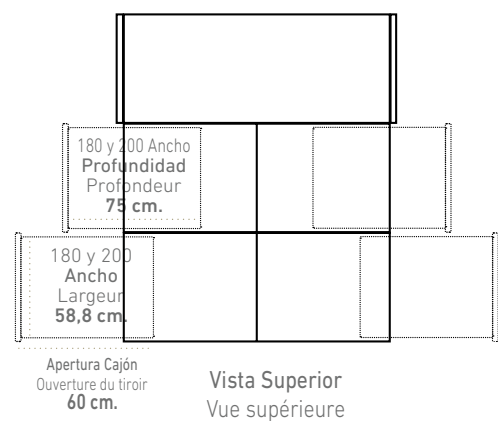

	90	105	120	135	140	150	160	180	200
180	1310	1339	1397	1397	1455	1455	1630	1704	1909
190	1272	1300	1356	1356	1413	1413	1583	1654	1853
200	1323	1352	1411	1411	1470	1470	1646	1721	1927
210	1521	1555	1622	1622	1690	1690	1893	1979	2216
METRAJE TELA CLIENTE METRAGE TISSU CLIENT	6,65m.	6,65m.	6,85m.	6,85m.	6,95m.	6,95m.	7,30m.	7,30m.	7,60m.

Serie 1: +43 ptos. - Serie 2: +94 ptos. - Serie 3: +130 ptos. - Serie 4: +190 ptos.

TEKOS (Tirador cajones / Poignée du tiroir)

OPCIONES DE PATAS / OPTIONS DE PIEDS

- Paloma** (Plástico / Plastique) Brillo
- Opción sin patas** Option sans pieds (al suelo / au sol)
- Sin incremento de puntos** altura pata: 3,5 cm. altura total canapé: 41,5 cm. Sans augmentation de points Hauteur pied: 3,5 cm. Hauteur total lit coffre: 41,5 cm.
- Sin incremento de puntos** altura total canapé: 38 cm. Sans augmentation de points Hauteur total lit coffre: 38 cm.

MEDIDAS DESDE 180 Y 200 CM. DE ANCHO / MESURE DE 180 ET 200 CM. LARGE

Vista lateral (Las medidas pueden variar ±1cm.)
 Vue latérale (Les mesures peuvent varier de ±1 cm.)

ALICIA

CANAPÉS TAPIZADOS

LITS COFFRES TAPISSÉS