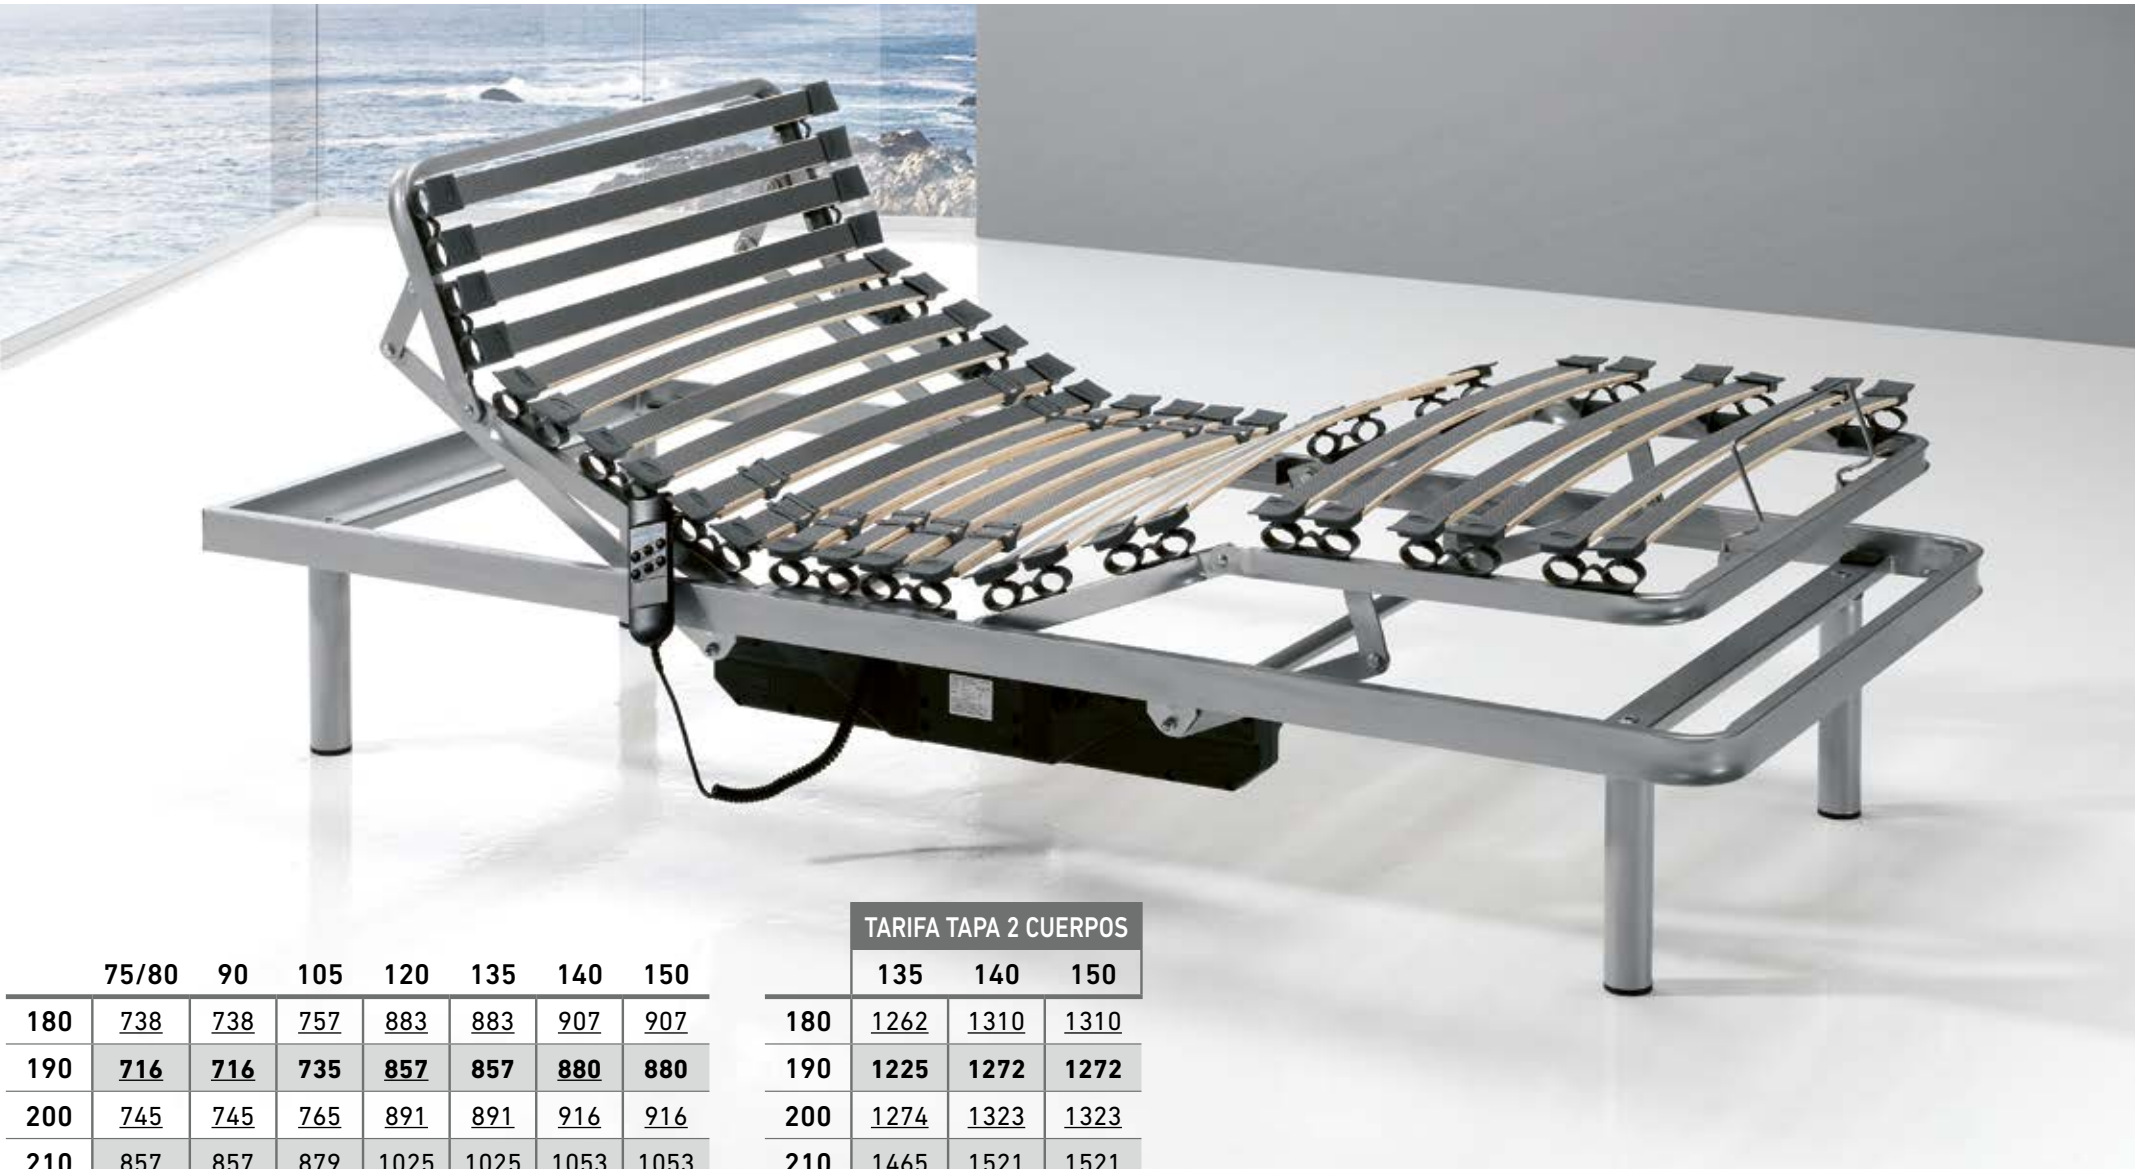

TECNO | CAMA ARTICULADA LIT ARTICULÉ

	75/80	90	105	120	135	140	150
180	<u>738</u>	<u>738</u>	<u>757</u>	<u>883</u>	<u>883</u>	<u>907</u>	<u>907</u>
190	716	716	735	857	857	880	880
200	<u>745</u>	<u>745</u>	<u>765</u>	<u>891</u>	<u>891</u>	<u>916</u>	<u>916</u>
210	<u>857</u>	<u>857</u>	<u>879</u>	<u>1025</u>	<u>1025</u>	<u>1053</u>	<u>1053</u>

TARIFA TAPA 2 CUERPOS			
	135	140	150
180	<u>1262</u>	<u>1310</u>	<u>1310</u>
190	1225	1272	1272
200	<u>1274</u>	<u>1323</u>	<u>1323</u>
210	<u>1465</u>	<u>1521</u>	<u>1521</u>

Las medidas subrayadas consultar con fábrica fecha de entrega. / Pour les mesures soulignées consulter délai de livraison avec usine.

ESTRUCTURA

- Alta resistencia al impacto, y óptima durabilidad y mantenimiento.
- Somier reforzado para tener un funcionamiento óptimo.
- Planos de articulación reforzados y de alta resistencia para que puedan soportar el peso, cuando el plano de articulación de los pies está elevado.
- Estructura en tubo de acero 50 x 20 mm esmaltado epoxi termoendurecido.
- Lecho en tubo de acero 30 x 20 mm esmaltado en epoxi termoendurecido.
- 24 lamas en madera de haya natural contrachapadas flexible con recubrimiento en papel aluminico grabada. Las lamas en madera de haya son de mayor calidad, y resistencia. Soportan mejor la humedad, y el peso.
- Lamas montadas sobre soporte Hytrel oscilantes dobles, que ofrecen gran elasticidad y resistencia a la deformación. Permiten que las lamas puedan adaptarse a los diferentes pesos del cuerpo.
- Cinco planos articulados por motor doble con mando inalámbrico. Plano lumbar fijo, que a su vez incorpora doble lama, y cursores especiales para la regulación de firmeza.
- Los cursores, al moverlos a través de las lamas, nos permiten variar la firmeza. Alejando los cursores entre sí se obtiene más firmeza, acercándolos menos, por tanto, más adaptabilidad.
- Juego de patas metálicas.

ESTRUCTURE

- Haute résistance aux chocs et durabilité et entretien optimaux.
- Sommier renforcé pour un fonctionnement optimal.
- Plans d'articulation renforcés et à haute résistance afin qu'ils puissent supporter le poids lorsque le plan d'articulation des pieds est relevé.
- Structure en tube d'acier 50x20 mm émaillé en époxy thermodurcissable.
- Lit en tube d'acier 30x20 mm émaillé en époxy thermodurcissable.
- 24 lattes de hêtre naturel recouvertes d'une feuille d'aluminium gravée.
- Les lattes en bois de hêtre sont de meilleure qualité et résistance. Ils supportent mieux l'humidité et le poids.
- Lattes montées sur des supports en hytrel à double oscillation qui offrent une grande élasticité et résistance à la déformation. Ils permettent aux lattes de s'adapter aux différents poids du corps.
- 5 plans articulés par double moteur avec commande sans fil. Plan lombaire fixe qui intègre à son tour des lattes doubles et des curseurs spéciaux pour la régulation de la fermeté.
- Les curseurs lors de leur déplacement à travers les lattes nous permettent de faire varier la fermeté. Éloigner les curseurs les uns des autres donne plus de fermeté, les rapprochant donc plus d'adaptabilité.
- Jeux de pieds métalliques.