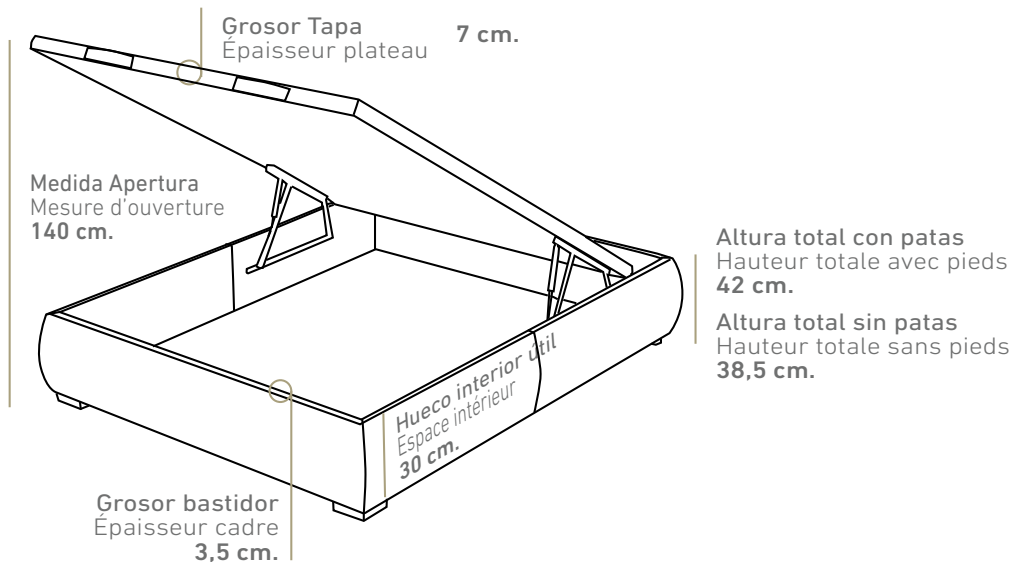

(EXPLICACIÓN DETALLADA EN EL INDICE DEL CATÁLOGO)
(EXPLICATION DÉTAILLÉE DANS L'INDEX DU CATALOGUE)

CARACTERÍSTICAS

- Acabados en los tejidos que se encuentren en nuestro muestrario.
- Fondo del canapé fabricado en tablero de 16 mm.
- Estructura interior fabricada en tablero de partículas de 16 mm.
- Interior del canapé en tapizado igual que el exterior.

CARACTÉRISTIQUES

- Finition tissu au choix sur catalogue d'échantillons.
- Fond du lit coffre fabriqué en panneaux de 16 mm.
- Structure intérieure fabriqué en panneaux de particules de 16 mm.
- Intérieur du Lit Coffre tapissé de même que l'extérieur..

LOS IMPORTES DE PUNTOS QUE VAN SUBRAYADOS EN EL EQUIPAMIENTO OPCIONAL SON PARA LAS MEDIDAS DE CANAPÉS DOBLES (160,180 y 200 DE ANCHO).

LES VALEURS DE POINTS SOULIGNÉES DANS LES ÉQUIPEMENTS EN OPTION CORRESPONDENT AUX MESURES DOUBLES (160, 180 ET 200 DE LARGE).

PALOMA DOBLE

SISTEMA DE DOBLE TAPA Y LARGUERO CENTRAL CORTO
SYSTÈME DOUBLE PLATEAU ET LONG PANT CENTRAL COURT

	90	105	120	135	140	150	160	160	180	200
180	825	843	880	880	917	917	1027	1518	1518	1701
190	801	819	854	854	890	890	997	1474	1474	1651
200	833	852	889	889	926	926	1037	1533	1533	1717
210	958	979	1022	1022	1064	1064	1192	1763	1763	1975
METRAJE TELA CLIENTE METRAGE TISSU CLIENT	6,20m.	6,30m.	6,40m.	6,40m.	6,60m.	6,60m.	6,75m.	8,70m.	8,70m.	8,80m.

Serie 1: +43 ptos. - Serie 2: +94 ptos. - Serie 3: +130 ptos. - Serie 4: +190 ptos.

Altura total con patas Hauteur totale avec pieds 42 cm.

Altura total sin patas Hauteur totale sans pieds 38,5 cm.

Vista lateral (Las medidas pueden variar ±1 cm.)
Vue latérale (Les mesures peuvent varier de ±1 cm.)

PALOMA

CANAPÉS TAPIZADOS

LITS COFFRES TAPISSÉS

TAPIZADOS / TAPISSÉS

- ACABADOS EN LOS TEJIDOS QUE SE ENCUENTRAN EN NUESTROS MUESTRARIOS.
- DE NO ESPECIFICAR EL COLOR DEL 3D EN EL PEDIDO, SE COLOCARÁ EL QUE SE ESTIME EN FÁBRICA.
- FINITION TISSUS AU CHOIX SUR CATALOGUE D'ÉCHANTILLONS.
- SI LE CLIENT NE SPÉCIFIE PAS LE COLORIS 3D, L'USINE CHOISIRA LE COLORIS DE CELUI-CI.

TIRADORES / POIGNÉES

(DE NO ESPECIFICAR EL COLOR DEL TIRADOR EN EL PEDIDO, SE COLOCARÁ EL QUE SE ESTIME EN FÁBRICA).
(DE NE L'ESPECIFIER DANS LA COMMANDE LE COLORIS DU POIGNÉE ON LE METTRA ESTIME PAR L'USINE).

Madera / Bois

Blanco/Snow

Coñac

Roble

Menta

Mozart

Cerezo

Natural

Lino

Ártico

Nogal

Nuez

Estuco

Wengué

Plata

Cemento

Canasta

Tabaco

Ceniza

Carbón

Cambrian

Nordic

Dkp

Metálicos (Aluminio) Métallique (Aluminium)

Donatello 60 ptos. / Juego

Berini (60 cm.) 32 ptos. / Und.

Da Vinci (40 cm.) 25 ptos. / Und.

Mate Brillo Cobalto Blanco Oro

(EXPLICACIÓN DETALLADA EN EL INDICE DEL CATÁLOGO)
(EXPLICATION DÉTAILLÉE DANS L'INDEX DU CATALOGUE)

COLOCACIÓN PATAS DE REFUERZO HASTA 160 CM. DE ANCHO

EMPLACEMENT DES PIEDS D'APPUI INTÉRIEUR JUSQU'À 160 CM. DE LARGE

COLOCACIÓN PATAS DE REFUERZO CANAPÉS DOBLES DE 160 CM. A 200 CM. DE ANCHO

EMPLACEMENT DES PIEDS D'APPUI INTÉRIEUR, LITS COFFRES DOUBLES DE 160 CM. À 200 CM. DE LARGE