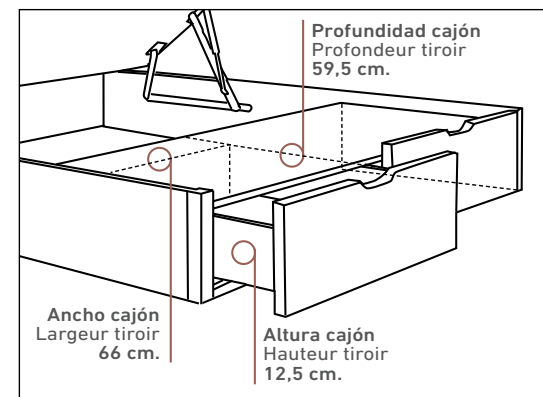

ISABEL DOBLE

SISTEMA DE DOBLE TAPA Y LARGUERO CENTRAL CORTO
SYSTEME DOUBLE PLATEAU ET LONG PANT CENTRAL COURT

	160	180	200
1686	1686	1843	
1648	1648	1801	
1699	1699	1857	
1897	1897	2079	

INCREMENTO CANTO DOBLE TAPA TAPIZADA
AUGMENTATION BORD DE PLATEAU DOUBLE:
Serie Básica: 124ptos. - Serie 1: +184ptos.
Serie 2: +218ptos. - Serie 3: +248ptos.
Serie 4: +304ptos.

EQUIPAMIENTO OPCIONAL / ÉQUIPEMENT OPTIONNEL

- CANTO TAPA TAPIZADO POLIPILO O TELA / BORD DU PLATEAU SIMILICUIR / VER TABLA / VOIR TABLE.
- ELEVACIÓN DE LA TAPA MOTORIZADA: / ELÉVATION DU PLATEAU MOTEUR ÉLECTRIQUE: 511 PTOS. / 620 PTOS.
- BISAGRA DOBLE BOMBÍN (a partir de 135cm.) / CHARNIÈRE DOUBLE VERIN À GAZ (a partir de 135cm.) 48 PTOS. / NO ADMITE CANAPÉS DOBLES. / N'EST PAS ADMIS EN LIT COFFRE DOUBLE.
- TAPA PARTIDA: / PLATEAU DIVISÉ: 150 PTOS. / DE SERIE EN CANAPÉS DOBLES. / DE SÉRIE DANS MODÈLES DOUBLES.
- TAPA PREMIUM (a partir de 135cm.) / PLATEAU PREMIUM (a partir de 135cm.) 75 PTOS. / NO ADMITE CANAPÉS DOBLES. / N'EST PAS ADMIS EN LIT COFFRE DOUBLE.
- VÁLVULAS EXTERIORES DE AIREACIÓN / VALVES D'AÉRATION (4 UNIDADES) 34 PTOS. / 68 PTOS.
- TAPA PREMIUM PLUS (a partir de 135cm.): / PLATEAU PREMIUM PLUS (a partir de 135 cm.): 145 PTOS. / 260 PTOS.
- PLETINA DE UNIÓN DE CABECEROS: / PLAQUE ASSEMBLAGE POUR TÊTE DE LIT: 35 PTOS.
- ILUMINACIÓN LED INTERIOR CANAPÉ (UNIDAD): / LUMIÈRE LED INTERIEUR DU LIT COFFRE. (UNE UNITÉ) 80 PTOS.

Medida cajones para canapé de 150 cm.
Mesure tiroirs pour lit coffre de 150 cm.