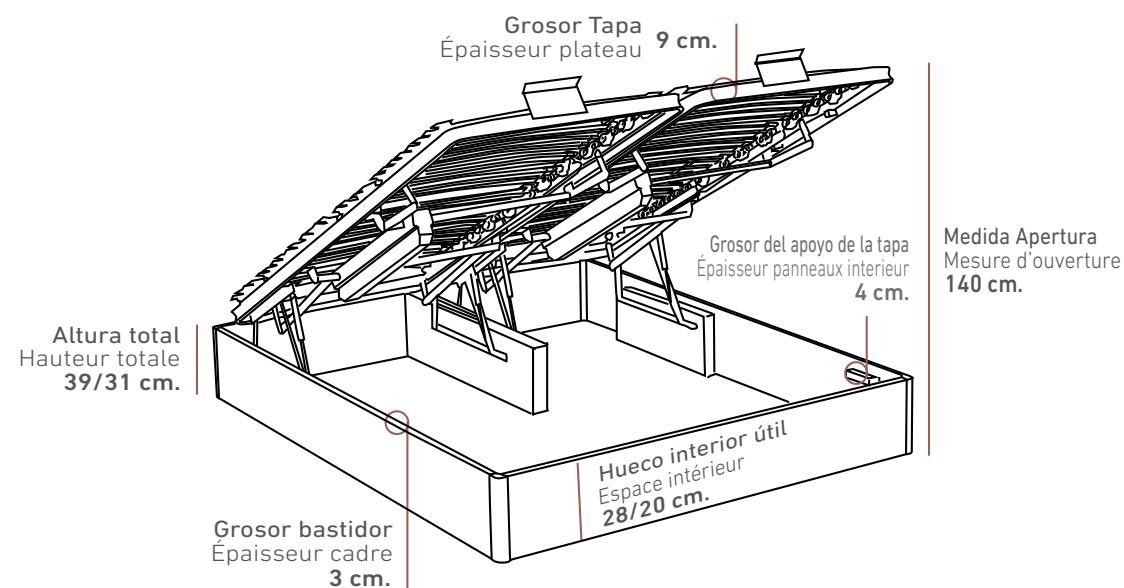

EQUIPAMIENTO DE SERIE / ÉQUIPEMENT STANDARD

EQUIPAMIENTO OPCIONAL / ÉQUIPEMENT OPTIONNEL

(EXPLICACIÓN DETALLADA EN EL INDICE DEL CATÁLOGO)
(EXPLICATION DÉTAILLÉE DANS L'INDEX DU CATALOGUE)

Medidas exterior del canapé aumenta: Ancho +13 cm. / Largo + 7 cm.
Vista lateral (Las medidas pueden variar ±1cm.)

	160	180	200
180	1951	1951	2185
190	1894	1894	2121
200	1970	1970	2206

LEIRE 39

Altura total 39 cm.
Capacidad útil 28 cm.
Hauteur totale 39 cm.
Espace intérieur 28 cm.

LEIRE 31

Altura total 31 cm.
Capacidad útil 20 cm.
Hauteur totale 31 cm.
Espace intérieur 20 cm.

INCREMENTO CANTO TAPA TAPIZADA / AUGMENTATION BORD DE PLATEAU:
Serie Básica: 124ptos. - Serie 1: +184ptos. - Serie 2: +218ptos. - Serie 3: +248ptos. - Serie 4: +304ptos.

Las medidas subrayadas consultar con fábrica fecha de entrega
Pour les mesures soulignées consulter délai de livraison avec usine.

ESPECIFICAR ALTURA EN EL PEDIDO
PRÉCISER LA HAUTEUR DANS LA COMMANDE

Les mesures extérieures du lit coffre augmentent : Largeur +13 cm. / Longueur + 7 cm.
Vue latérale (Les mesures peuvent varier de ±1 cm.)

LEIRE

Doble Gloria

CANAPÉS DE MADERA

LITS COFFRES EN BOIS

2 Alturas / 2 Hauteurs: 39 - 31 cm.
(Altura total del canapé / Hauteur totale du lit coffre)

COLORES / COULEURS

ESTAN SON LAS COMBINACIONES DE SERIE DE LOS COLORES DE LAS MADERAS. SALVO QUE SE ESPECIFIQUE OTRA COMBINACIÓN EN EL PEDIDO.
CE SONT LES COMBINAISONS DE SÉRIE DE COULEURS DES BOIS. À MOINS D'AUTRE COMBINAISON EST SPÉCIFIÉE DANS LA COMMANDE.