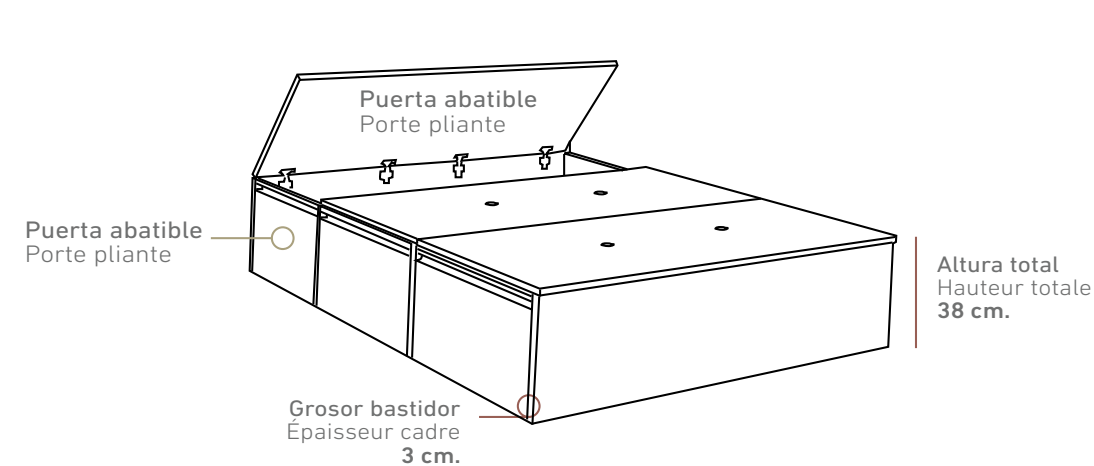

KYRA

CANAPÉS DE MADERA

LITS COFFRES EN BOIS

CARACTERÍSTICAS

- Canapé fijo con cajones laterales.
- Acabados en los colores de MELAMINA que se encuentran en nuestro muestrario.
- Estructura interior fabricada en DM de 16 y 22 mm.
- Estructura exterior del canapé fabricada en tablero MELAMÍNICO de 30 mm.
- **EL MÓDULO CAJONERA SE SIRVE TOTALMENTE MONTADO.**

CARACTÉRISTIQUES

- Lit coffre fixe tiroirs latéraux.
- Finition coloris Méla mine qui se trouvent sur notre catalogue d'échantillons.
- Structure intérieure fabriqué en DM de 16 et 22 mm.
- Structure extérieure en panneaux de particules mélamine de 30 mm.
- **LE MODULE TIROIR SERA LIVRÉE MONTÉ EN UNE PIÈCE.**

EQUIPAMIENTO DE SERIE / ÉQUIPEMENT STANDARD

VÁLVULAS EXTERIORES DE AIREACIÓN
VALVES D'AÉRATION (4 UNITÉS)

GOMA AL SUELO
GOMME AU SOL

3D ANTIDESLIZANTE
3D ANTIDÉRAPANT

TIRADOR TEKOS
POIGNÉE TEKOS

	135	140	150	160	180	200
180	1668	1737	1737	1946	2140	2354
190	1619	1687	1687	1991	2078	2286
200	1684	1754	1754	1965	2161	2377
210	1937	2017	2017	2259	2485	2734

EQUIPAMIENTO OPCIONAL / ÉQUIPEMENT OPTIONNEL

PLETINA DE UNIÓN DE CABECEROS:
PLAQUE ASSEMBLAGE POUR TÊTE DE LIT:
35 PTOS.

(EXPLICACIÓN DETALLADA EN EL ÍNDICE DEL CATÁLOGO)
(EXPLICATION DÉTAILLÉE DANS L'INDEX DU CATALOGUE)

Vista lateral (Las medidas pueden variar ±1cm.)
Vue latérale (Les mesures peuvent varier de ±1 cm.)