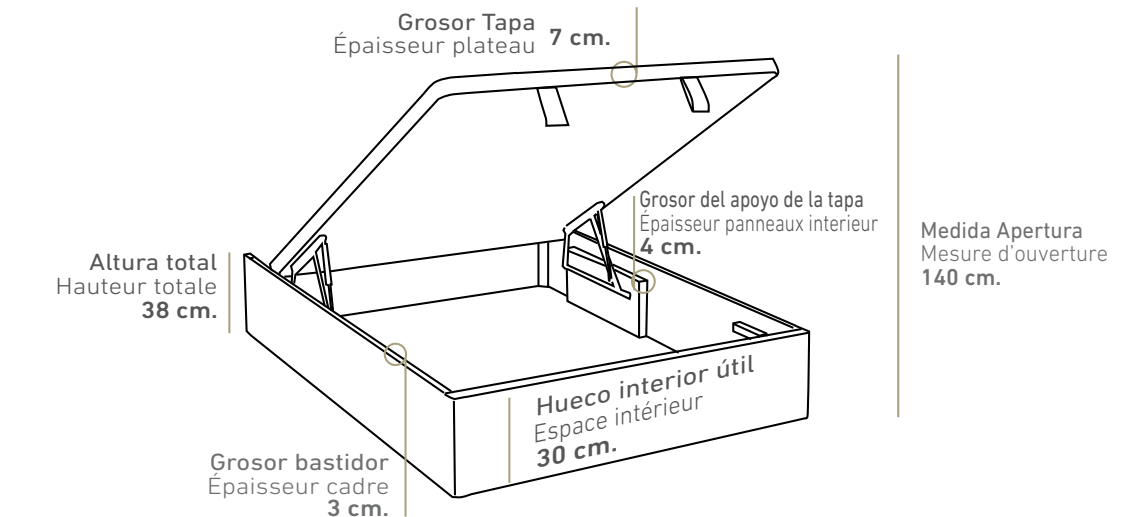

Vista lateral (Las medidas pueden variar ±1cm.)
Vue latérale (Les mesures peuvent varier de ±1 cm.)